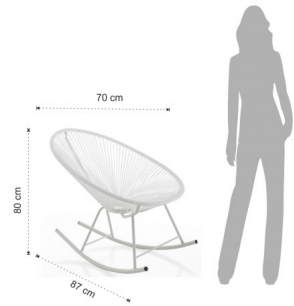

## Poltrona a dondolo da interno / esterno NUMANA WHITE

Polyrattan di colore Bianco

Rating: Not Rated Yet

**Price**

Sales price 238,00 €

[Ask a question about this product](#)

Description

**Poltrona a dondolo da interno / esterno NUMANA WHITE**

- struttura realizzata in metallo verniciato di colore Bianco opaco
- schienale in cordoncino di Polyrattan di colore Bianco
- dimensioni cm. H.80 L.70 P.87
- dimensioni seduta cm. H.33 L.70 P.50