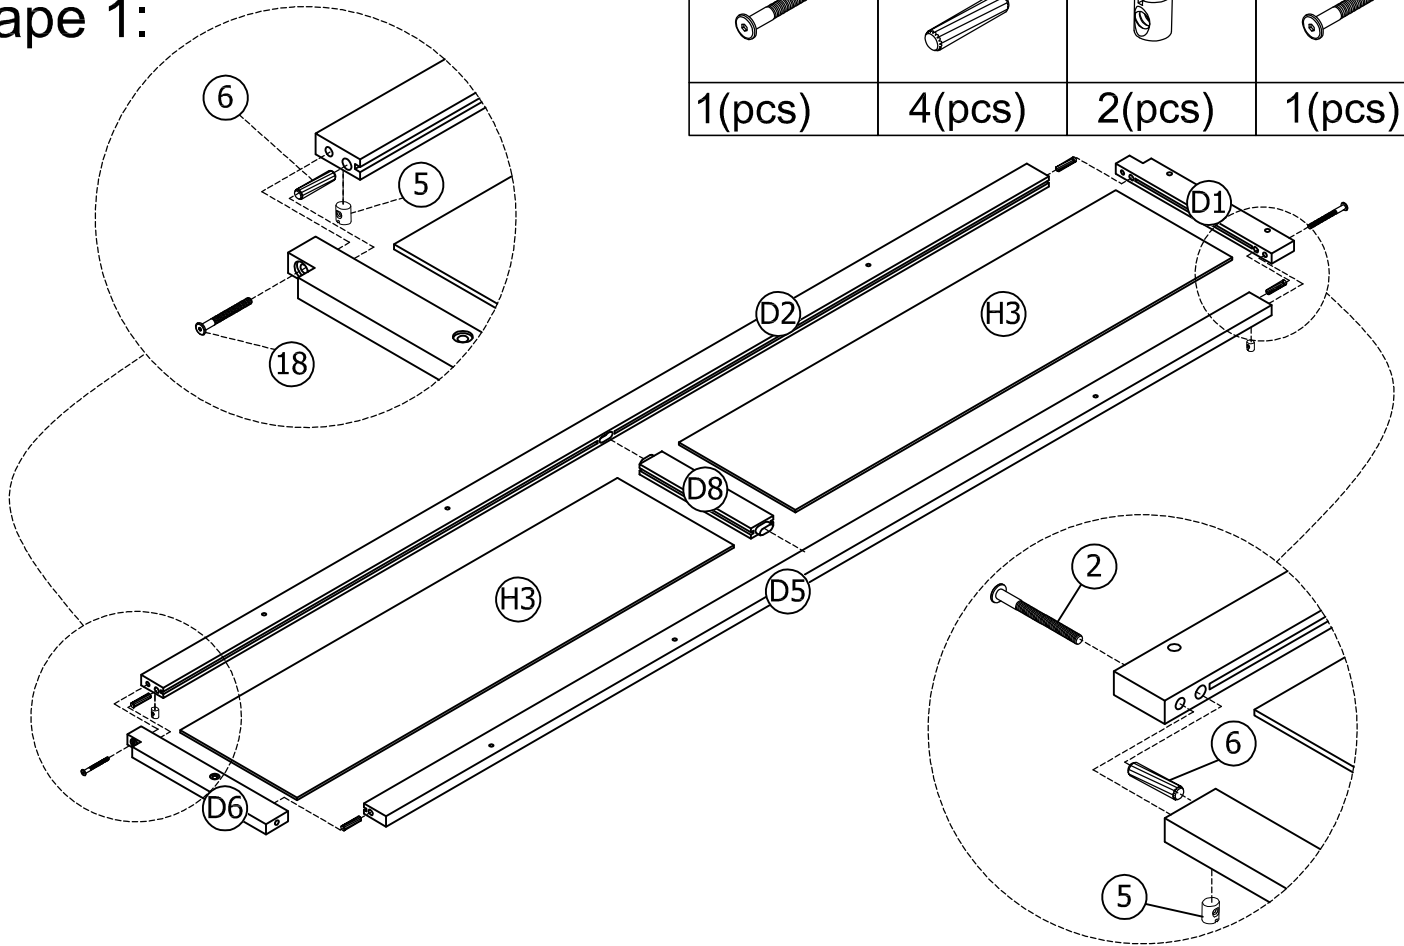

STEP 1:

Étape 1:

18	6	5	2
1(pcs)	4(pcs)	2(pcs)	1(pcs)