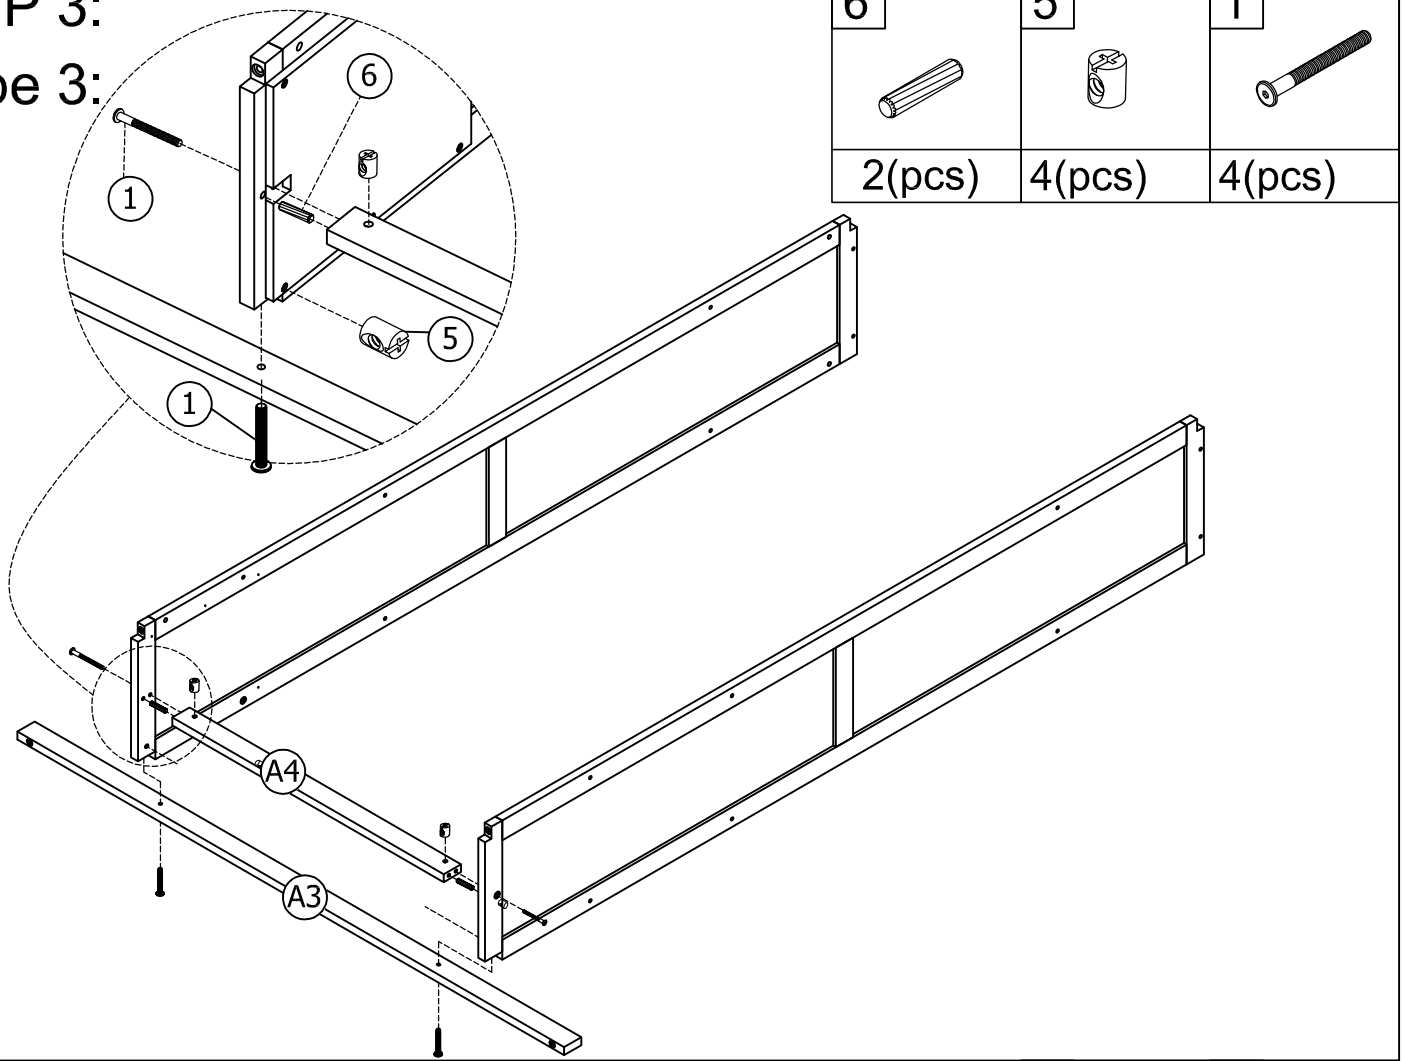

STEP 3:

Étape 3: