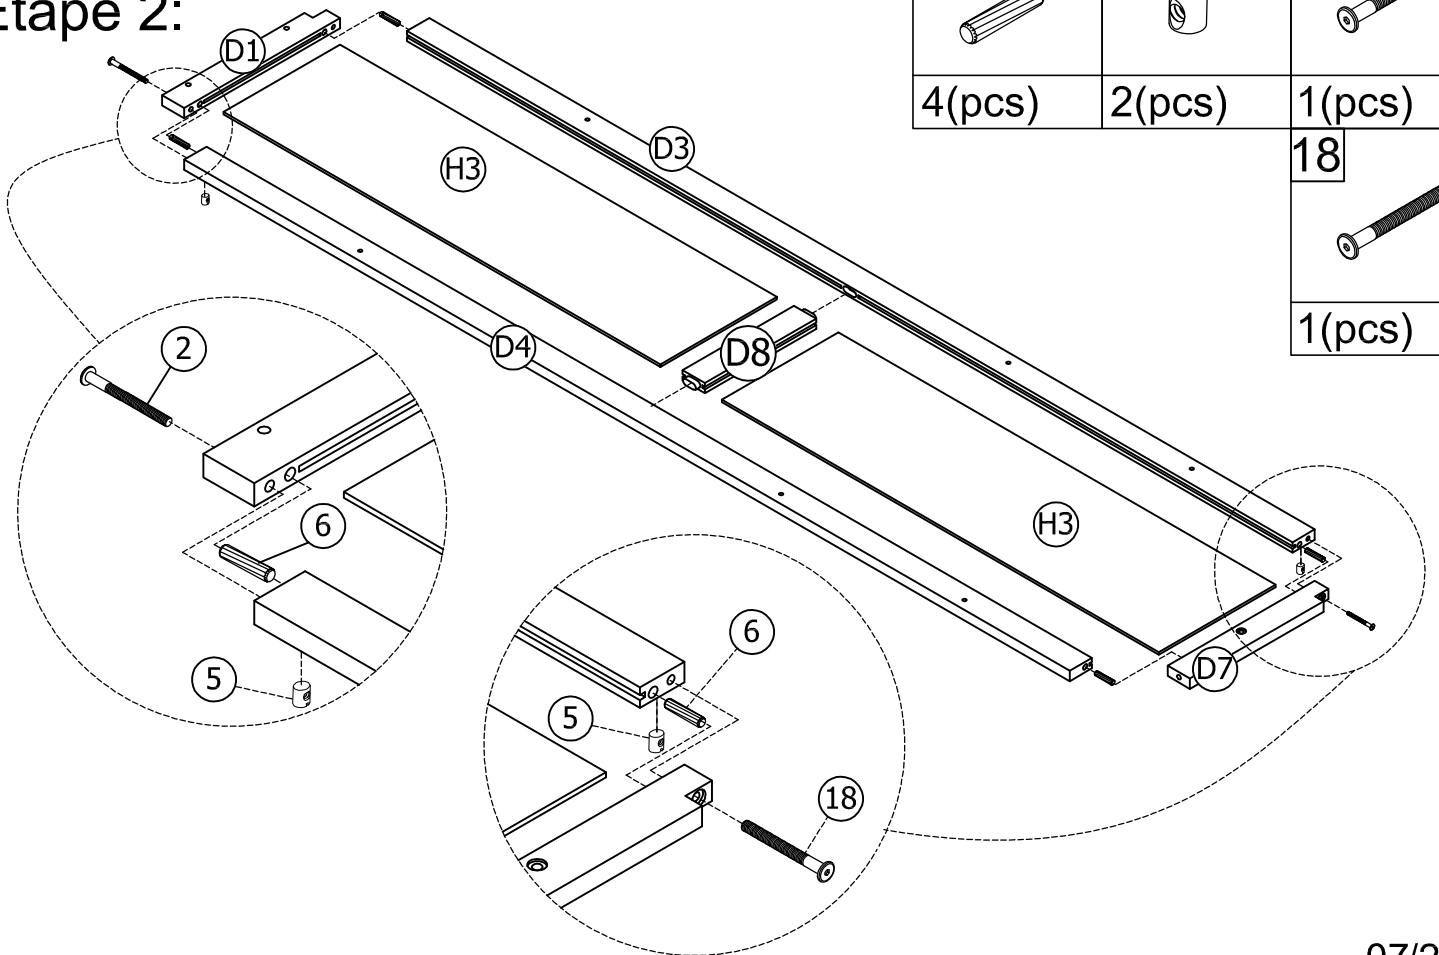

STEP 2:

Étape 2:

6	5	2
4(pcs)	2(pcs)	1(pcs)
		18
		1(pcs)