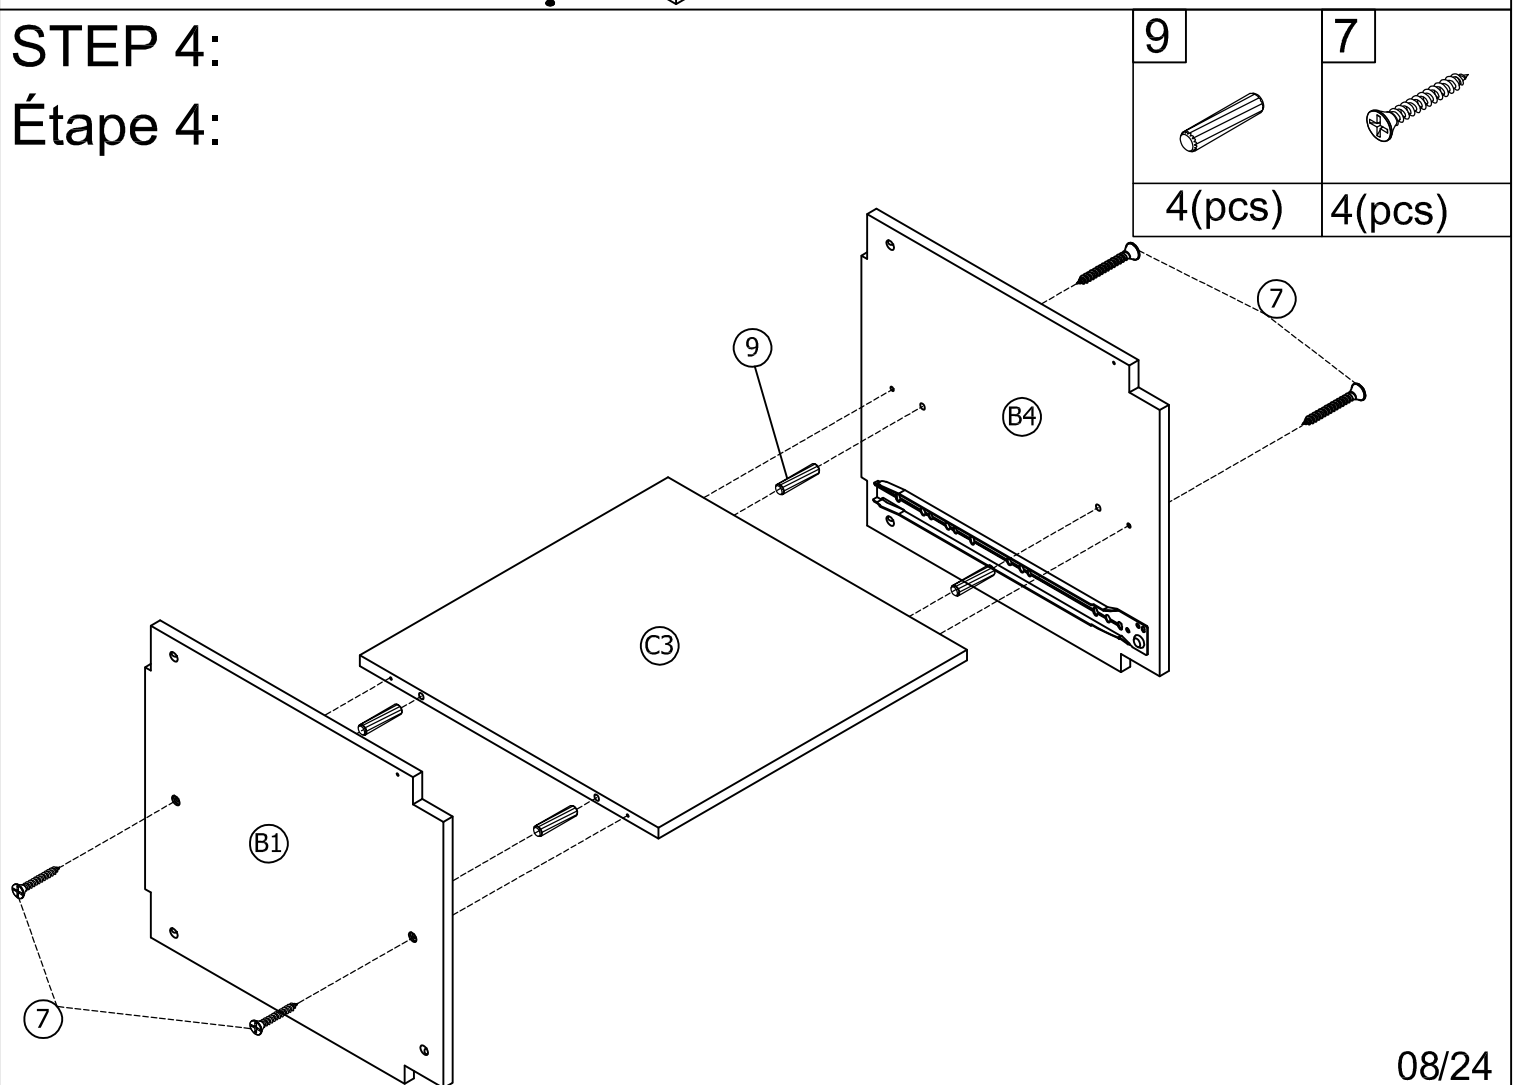

STEP 4:

Étape 4: