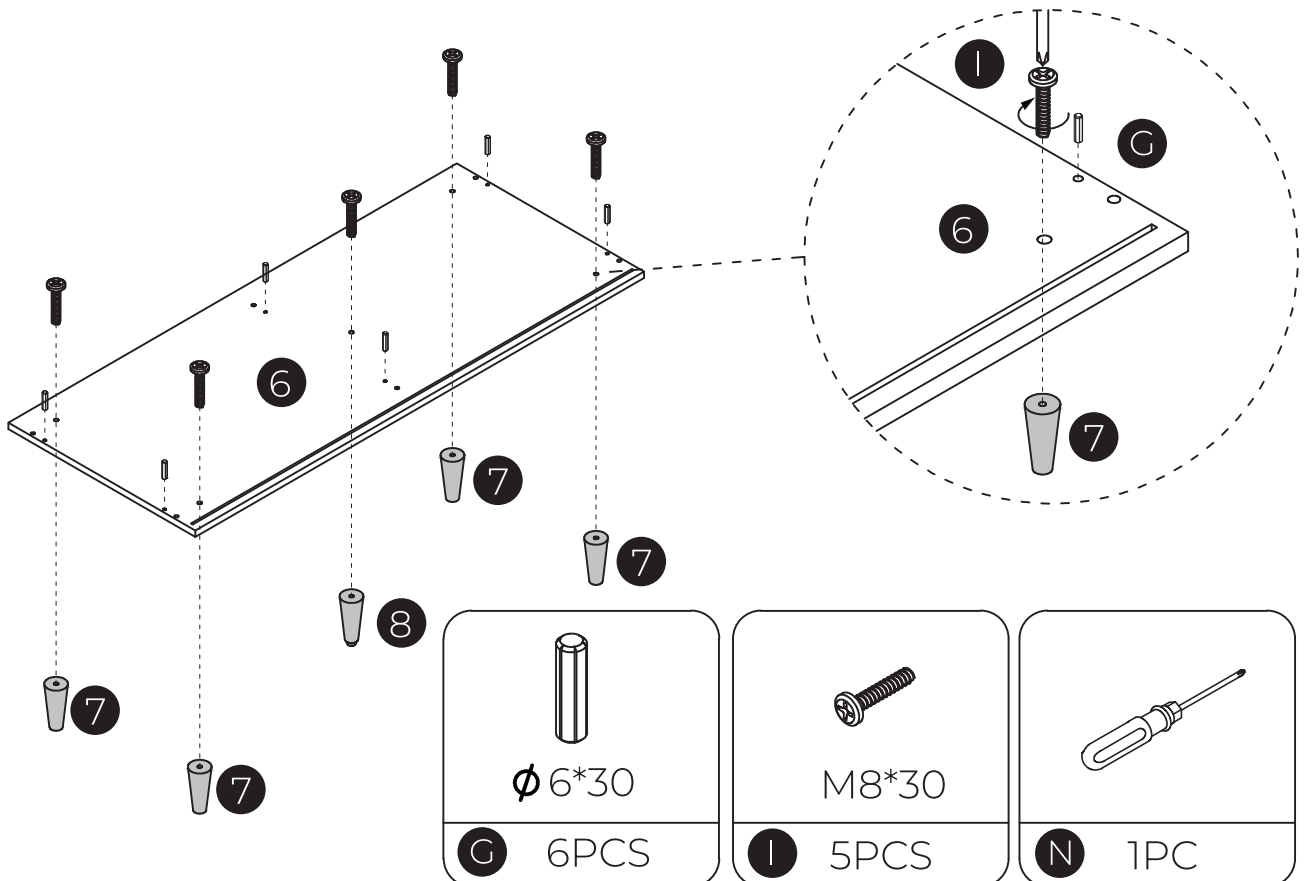

M 2SETS

M2

M3

M4

∅6*30

∅3.5*30

∅3.5*14

N 1PC

N 1PC

04

05

Ø 15*10

B 30PCS

N 1PC

06

07

08

13

14

17

Back Panel Slot

18

21

22