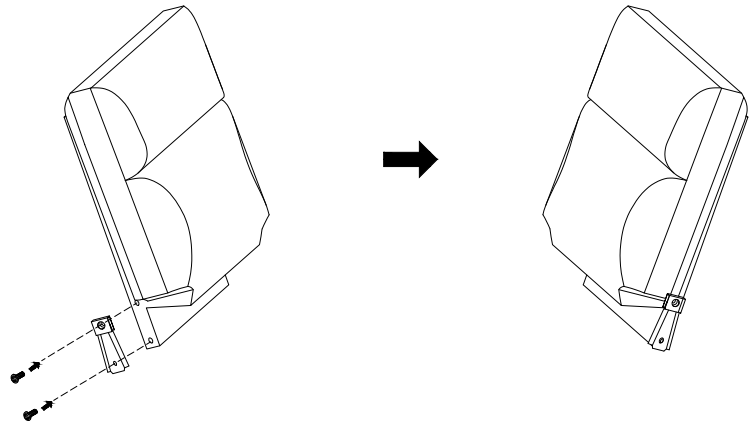

INSTALLATION GUIDE

**Function single
person**

SIZE:

1-Single lounge chair

PARTS LIST (Carton A)

| | | |
|--|--|--|
| <p>A x 1</p>  <p>Backrest</p> | <p>B x 2</p>  <p>Armrest</p> | <p>C x 1</p>  <p>Knife</p> |
| <p>D x 1</p>  <p>Armrest</p> | <p>E x 4</p>  <p>Insert</p> | <p>F x 2</p>  <p>Insert</p> |
| <p>G x 12+1</p>  <p>Bolt M6*15mm</p> | <p>H x 1</p>  <p>Allen Key</p> | <p>I x 1</p>  <p>Hand Controller</p> |
| <p>J</p>  <p>Power Supply</p> | | |

ASSEMBLY INSTRUCTION

STEP 1

STEP 2

STEP 3

STEP 4

STEP 5

STEP 6

STEP 7