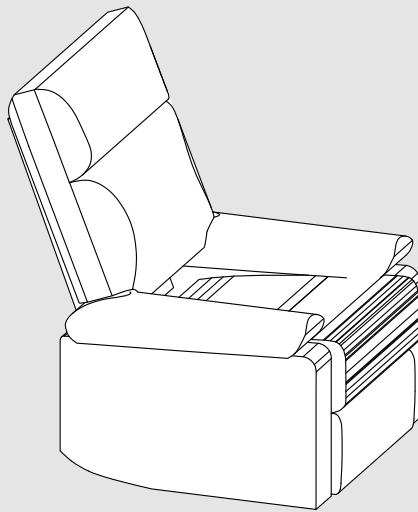

INSTALLATION GUIDE

**Function single
person**

SIZE:

1-Single lounge chair

PARTS LIST (Carton A)

| | | |
|--|--|--|
| <p>A x 1</p>  <p>Backrest</p> | <p>B x 2</p>  <p>Armrest</p> | <p>C x 1</p>  <p>Knife</p> |
| <p>D x 1</p>  <p>Armrest</p> | <p>E x 4</p>  <p>Insert</p> | <p>F x 2</p>  <p>Insert</p> |
| <p>G x 12+1</p>  <p>Bolt M6*15mm</p> | <p>H x 1</p>  <p>Allen Key</p> | <p>I x 1</p>  <p>Hand Controller</p> |
| <p>J</p>  <p>Power Supply</p> | | |

ASSEMBLY INSTRUCTION

STEP 1

STEP 2

STEP 3

STEP 4

STEP 5

STEP 6

STEP 7