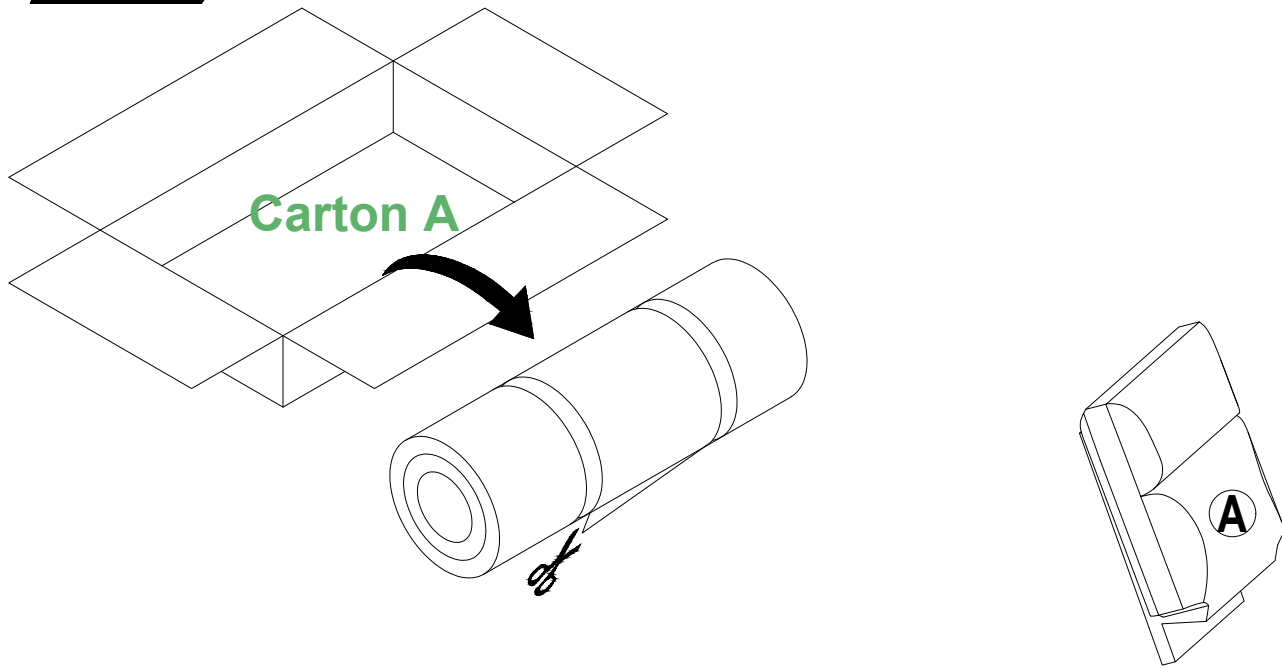

INSTALLATION GUIDE

**Function single
person**

SIZE:

1-Single lounge chair

PARTS LIST (Carton A)

| | | |
|--|--|--|
| <p>A x 1</p>  <p>Backrest</p> | <p>B x 2</p>  <p>Armrest</p> | <p>C x 1</p>  <p>Knife</p> |
| <p>D x 1</p>  <p>Armrest</p> | <p>E x 4</p>  <p>Insert</p> | <p>F x 2</p>  <p>Insert</p> |
| <p>G x 12+1</p>  <p>Bolt M6*15mm</p> | <p>H x 1</p>  <p>Allen Key</p> | <p>I x 1</p>  <p>Hand Controller</p> |
| <p>J</p>  <p>Power Supply</p> | | |

ASSEMBLY INSTRUCTION

STEP 1

STEP 2

STEP 3

STEP 4

STEP 5

STEP 6

STEP 7