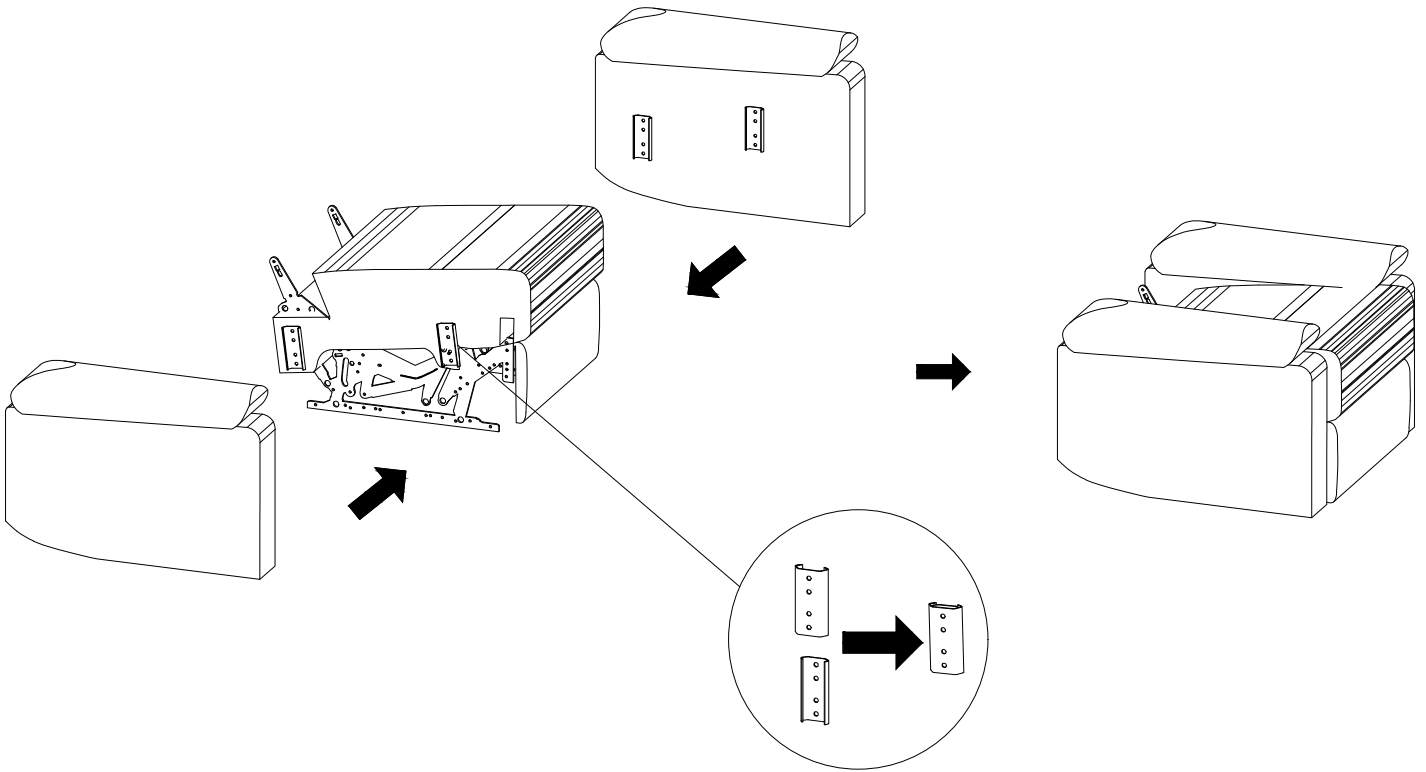

INSTALLATION GUIDE

**Function single
person**

SIZE:

1-Single lounge chair

PARTS LIST (Carton A)

| | | |
|--|--|--|
| <p>A x 1</p>  <p>Backrest</p> | <p>B x 2</p>  <p>Armrest</p> | <p>C x 1</p>  <p>Knife</p> |
| <p>D x 1</p>  <p>Armrest</p> | <p>E x 4</p>  <p>Insert</p> | <p>F x 2</p>  <p>Insert</p> |
| <p>G x 12+1</p>  <p>Bolt M6*15mm</p> | <p>H x 1</p>  <p>Allen Key</p> | <p>I x 1</p>  <p>Hand Controller</p> |
| <p>J</p>  <p>Power Supply</p> | | |

ASSEMBLY INSTRUCTION

STEP 1

STEP 2

STEP 3

STEP 4

STEP 5

STEP 6

STEP 7