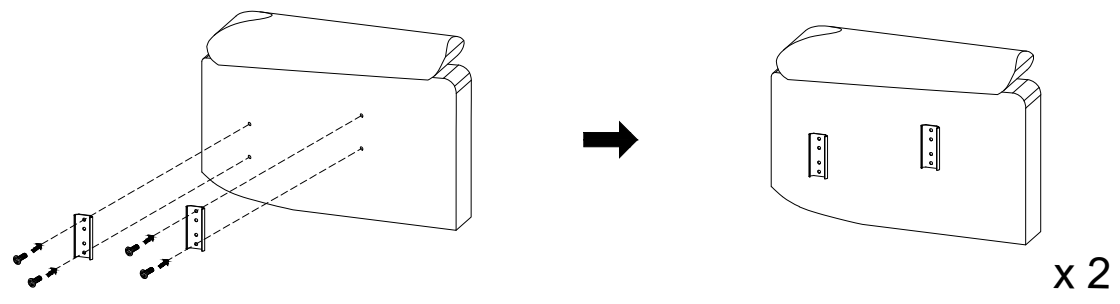

INSTALLATION GUIDE

**Function single
person**

SIZE:

1-Single lounge chair

PARTS LIST (Carton A)

| | | |
|--|--|--|
| <p>A x 1</p>  <p>Backrest</p> | <p>B x 2</p>  <p>Armrest</p> | <p>C x 1</p>  <p>Knife</p> |
| <p>D x 1</p>  <p>Armrest</p> | <p>E x 4</p>  <p>Insert</p> | <p>F x 2</p>  <p>Insert</p> |
| <p>G x 12+1</p>  <p>Bolt M6*15mm</p> | <p>H x 1</p>  <p>Allen Key</p> | <p>I x 1</p>  <p>Hand Controller</p> |
| <p>J</p>  <p>Power Supply</p> | | |

ASSEMBLY INSTRUCTION

STEP 1

STEP 2

STEP 3

STEP 4

STEP 5

STEP 6

STEP 7