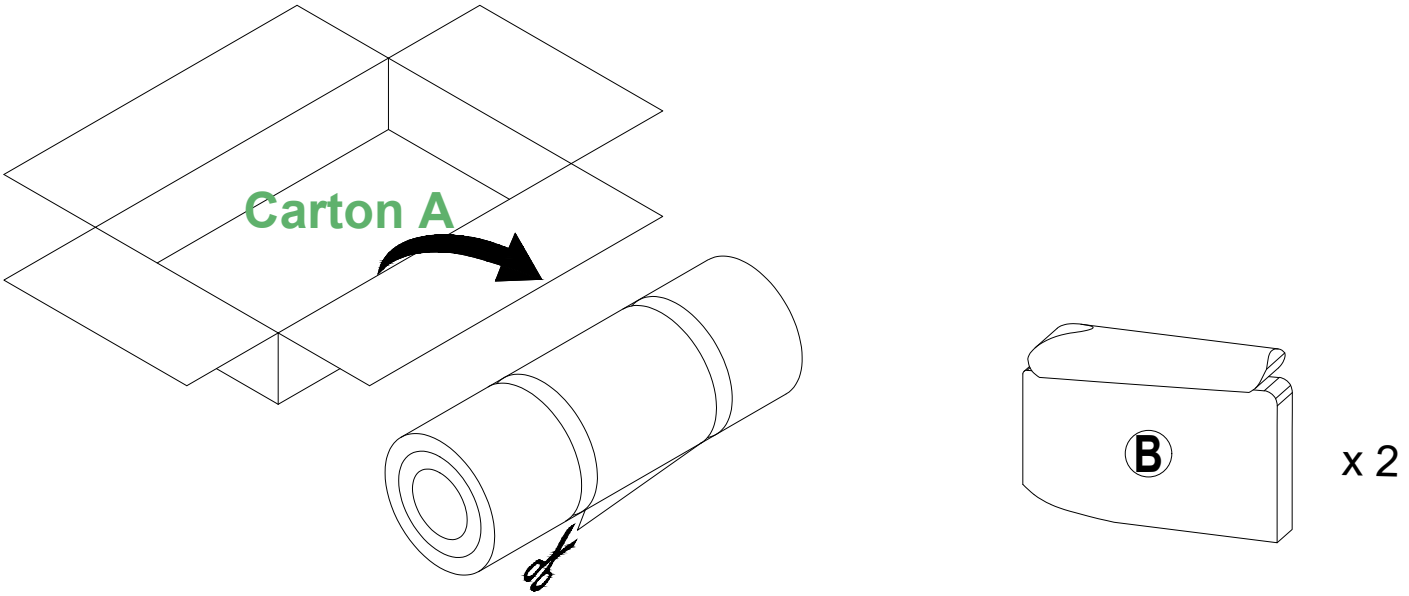

INSTALLATION GUIDE

**Function single
person**

SIZE:

1-Single lounge chair

PARTS LIST (Carton A)

| | | |
|--|--|--|
| <p>A x 1</p>  <p>Backrest</p> | <p>B x 2</p>  <p>Armrest</p> | <p>C x 1</p>  <p>Knife</p> |
| <p>D x 1</p>  <p>Armrest</p> | <p>E x 4</p>  <p>Insert</p> | <p>F x 2</p>  <p>Insert</p> |
| <p>G x 12+1</p>  <p>Bolt M6*15mm</p> | <p>H x 1</p>  <p>Allen Key</p> | <p>I x 1</p>  <p>Hand Controller</p> |
| <p>J</p>  <p>Power Supply</p> | | |

ASSEMBLY INSTRUCTION

STEP 1

STEP 2

STEP 3

STEP 4

STEP 5

STEP 6

STEP 7