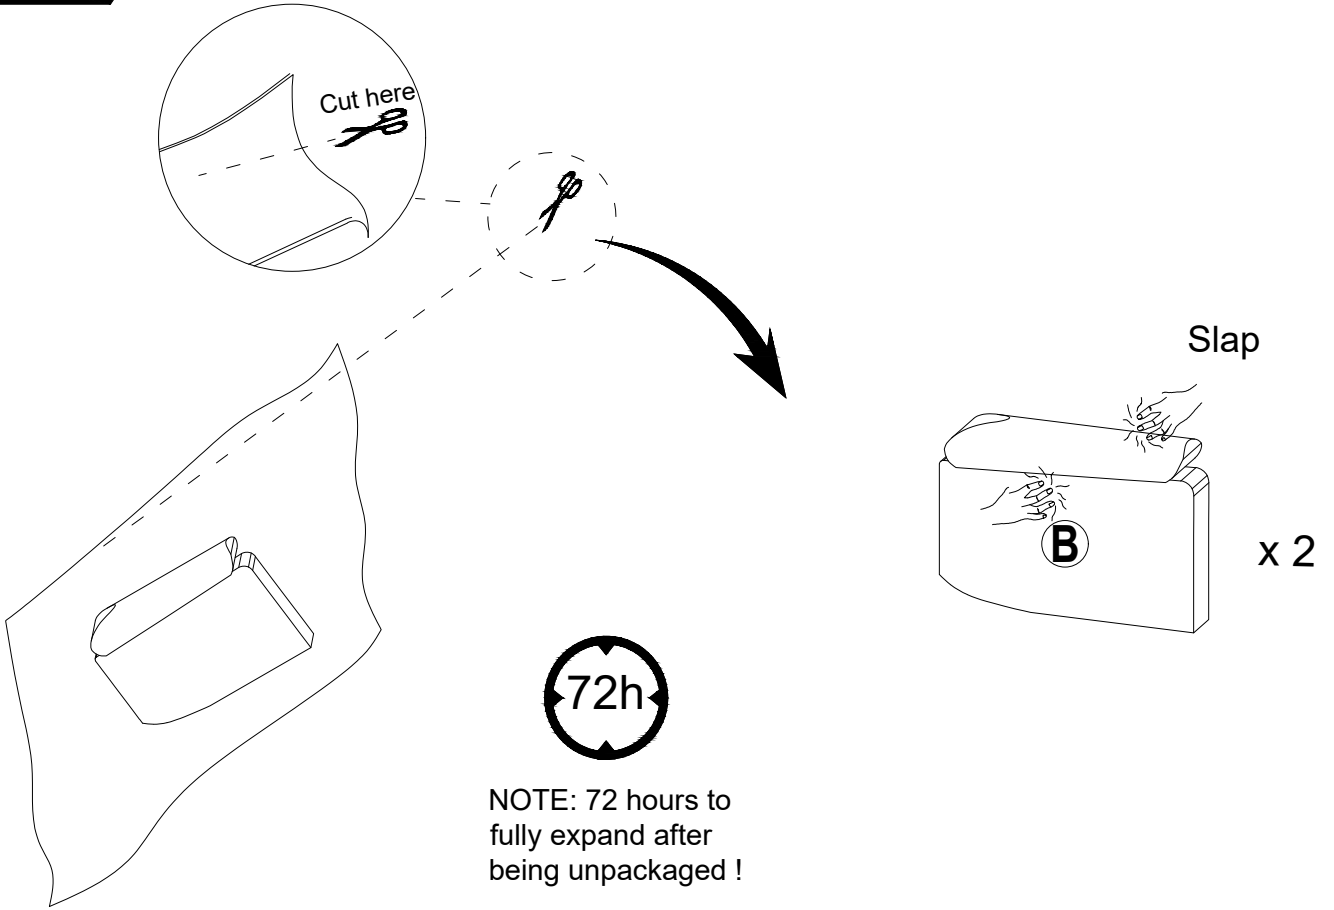

INSTALLATION GUIDE

**Function single
person**

SIZE:

1-Single lounge chair

PARTS LIST (Carton A)

| | | |
|--|--|--|
| <p>A x 1</p>  <p>Backrest</p> | <p>B x 2</p>  <p>Armrest</p> | <p>C x 1</p>  <p>Knife</p> |
| <p>D x 1</p>  <p>Armrest</p> | <p>E x 4</p>  <p>Insert</p> | <p>F x 2</p>  <p>Insert</p> |
| <p>G x 12+1</p>  <p>Bolt M6*15mm</p> | <p>H x 1</p>  <p>Allen Key</p> | <p>I x 1</p>  <p>Hand Controller</p> |
| <p>J</p>  <p>Power Supply</p> | | |

ASSEMBLY INSTRUCTION

STEP 1

STEP 2

STEP 3

STEP 4

STEP 5

STEP 6

STEP 7