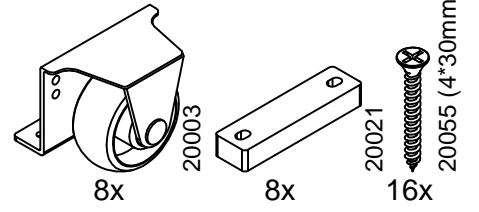

WE ARE HAPPY TO HELP!

FULL XL/QUEEN UNDERBED STORAGE DRAWERS
TIROIRS DE RANGEMENT SOUS LIT QUEEN SIZE/DOUBLE XL
CAJONES DE ALMACENAMIENTO PARA DEBAJO DE CAMA QUEEN SIZE/FULL XL

<p>⚠ WARNING: CHOKING HAZARD Small Parts Not for children under 3 years. To be Assembled by an Adult</p>	<p>⚠ ATTENTION: RISQUE D'ÉTOUFFEMENT Petites parties Ne convient pas aux enfants de moins de 3 ans. Doit être assemblé par un adulte</p>	<p>⚠ ADVERTENCIA PELIGRO DE ASFIXIA Partes pequeñas No apta para niños menores de 3 años A ser ensamblado por un adulto</p>	<p>Not Included Non Inclus No Incluido</p> 
--	--	---	--