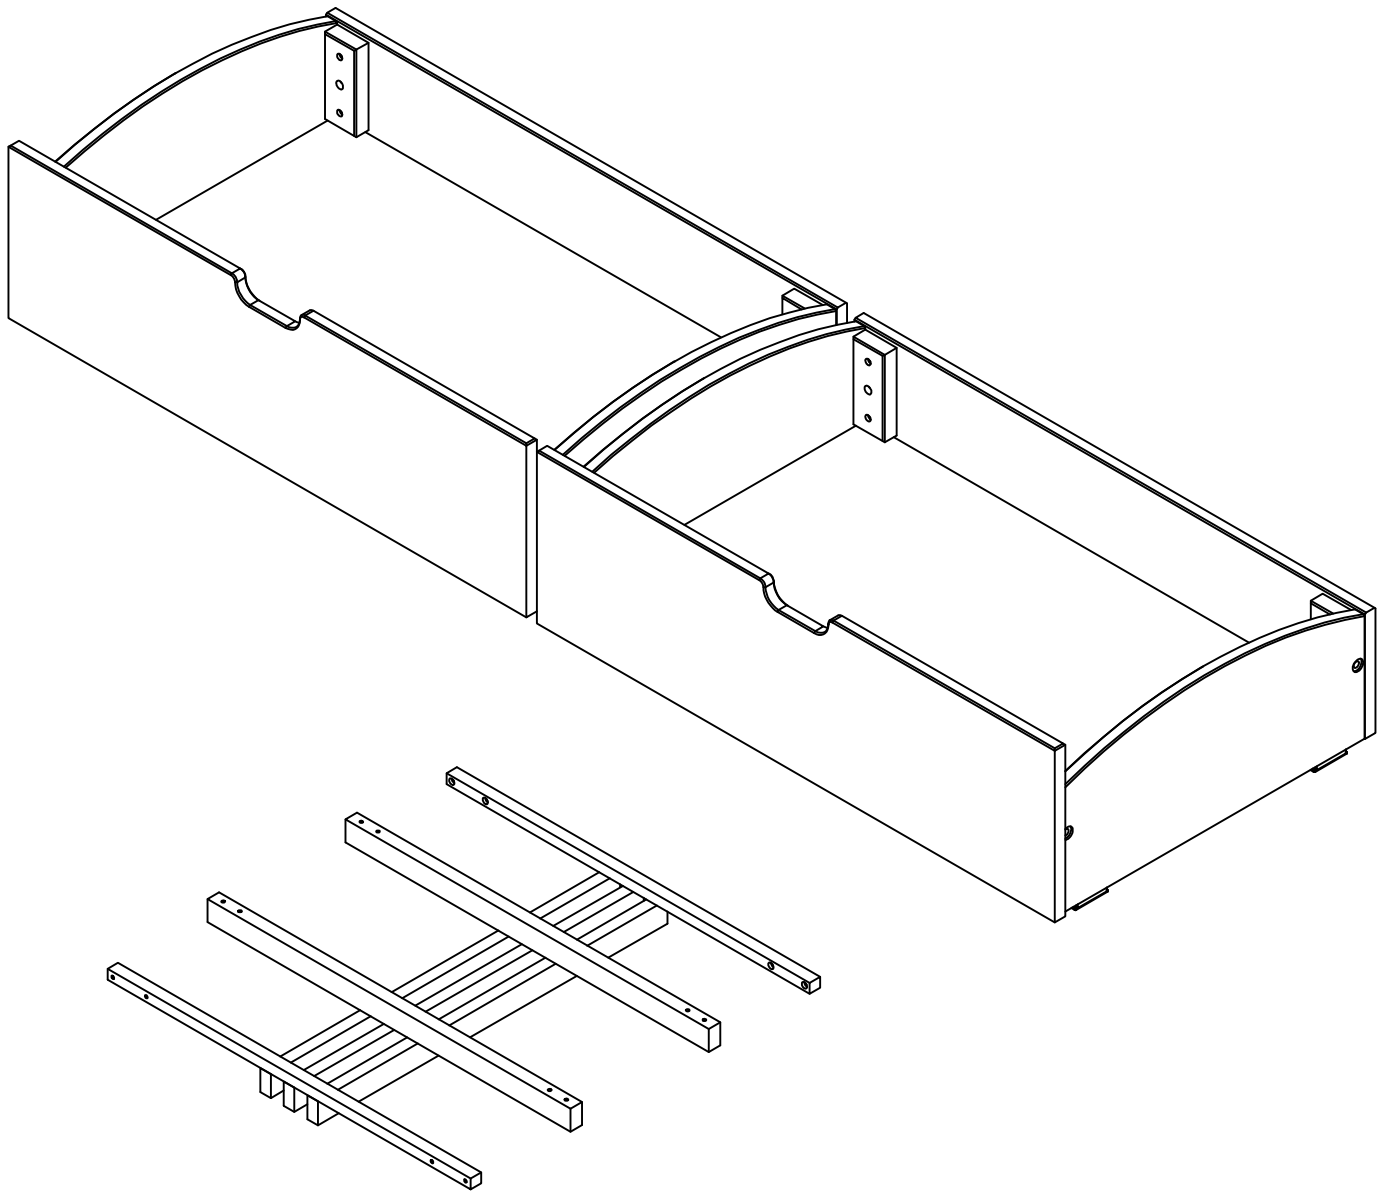

WE ARE HAPPY TO HELP!

FULL XL/QUEEN UNDERBED STORAGE DRAWERS
TIROIRS DE RANGEMENT SOUS LIT QUEEN SIZE/DOUBLE XL
CAJONES DE ALMACENAMIENTO PARA DEBAJO DE CAMA QUEEN SIZE/FULL XL

<p>⚠ WARNING: CHOKING HAZARD Small Parts Not for children under 3 years. To be Assembled by an Adult</p>	<p>⚠ ATTENTION: RISQUE D'ÉTOUFFEMENT Petites parties Ne convient pas aux enfants de moins de 3 ans. Doit être assemblé par un adulte</p>	<p>⚠ ADVERTENCIA PELIGRO DE ASFIXIA Partes pequeñas No apta para niños menores de 3 años A ser ensamblado por un adulto</p>	<p>Not Included Non Inclus No Incluido</p> 
--	--	---	--