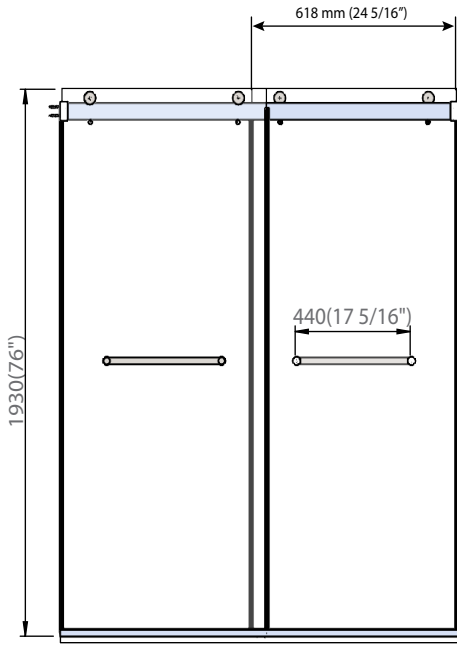

SHOWER KIT

KIT DE DOUCHE

* Dimensions may vary +/- 1/4" (6mm) / Les dimensions peuvent varier de +/- 1/4" (6mm)

DIMENSIONS	PRODUCT TYPE TYPE DE PRODUIT	DOOR TYPE TYPE DE PORTE	FRAME TYPE TYPE DE CADRE	DRAIN LOCATION LOCATION DU DRAIN
48 x 36 x 76" 1219.2x914.4x1930.4mm	Corner Shower Douche a coin	By pass Sliding door Porte coulissante à double passage	Frameless enclosure Boîtier sans cadré	Side-drain entre-Côté
FINISH FINITION	DOOR HEIGHT HAUTEUR DE LA PORTE	DOOR WIDTH LARGEUR D'OUVERTURE	GLASS FINISH FINITION EN VERRE	GLASS THICKNESS ÉPAISSEUR DU VERRE
Chrome Chromé	76" 1930.4mm	25 3/16" 640mm	Rain drop/ Goutte de pluie	1/4" 6mm