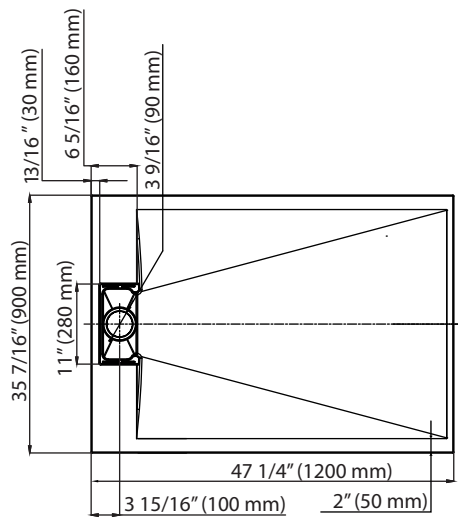

SHOWER KIT

KIT DE DOUCHE

* Dimensions may vary +/- 1/4" (6mm) / Les dimensions peuvent varier de +/- 1/4" (6mm)

DIMENSIONS	PRODUCT TYPE TYPE DE PRODUIT	DOOR TYPE TYPE DE PORTE	FRAME TYPE TYPE DE CADRE	DRAIN LOCATION LOCATION DU DRAIN
48 x 36 x 76" 1219.2x914.4x1930.4mm	Corner Shower Douche a coin	By pass Sliding door Porte coulissante à double passage	Frameless enclosure Boîtier sans cadré	Side-drain entre-Côté
FINISH FINITION	DOOR HEIGHT HAUTEUR DE LA PORTE	DOOR WIDTH LARGEUR D'OUVERTURE	GLASS FINISH FINITION EN VERRE	GLASS THICKNESS ÉPAISSEUR DU VERRE
Chrome Chromé	76" 1930.4mm	25 3/16" 640mm	Rain drop/ Goutte de pluie	1/4" 6mm