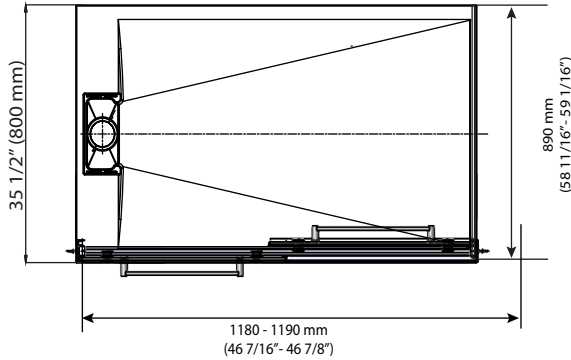

SHOWER KIT

KIT DE DOUCHE

* Dimensions may vary +/- 1/4" (6mm) / Les dimensions peuvent varier de +/- 1/4" (6mm)

DIMENSIONS	PRODUCT TYPE TYPE DE PRODUIT	DOOR TYPE TYPE DE PORTE	FRAME TYPE TYPE DE CADRE	DRAIN LOCATION LOCATION DU DRAIN
48 x 36 x 76" 1219.2x914.4x1930.4mm	Corner Shower Douche a coin	By pass Sliding door Porte coulissante à double passage	Frameless enclosure Boîtier sans cadré	Side-drain entre-Côté
FINISH FINITION	DOOR HEIGHT HAUTEUR DE LA PORTE	DOOR WIDTH LARGEUR D'OUVERTURE	GLASS FINISH FINITION EN VERRE	GLASS THICKNESS ÉPAISSEUR DU VERRE
Chrome Chromé	76" 1930.4mm	25 3/16" 640mm	Rain drop/ Goutte de pluie	1/4" 6mm