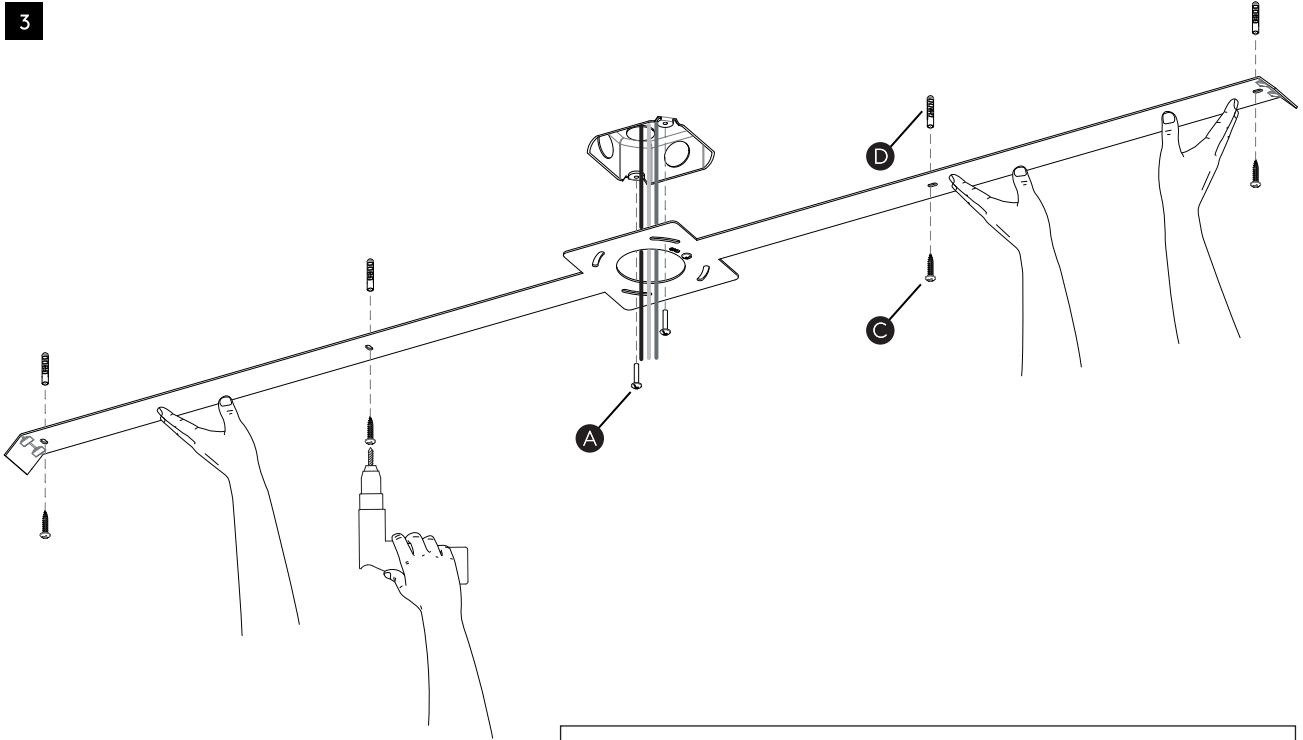

ASCOLI FIVE BAR

astro

8626 / SKU 1286075

EN PLEASE READ THE INSTRUCTIONS CAREFULLY

THIS PRODUCT MUST BE INSTALLED IN ACCORDANCE WITH THE APPLICABLE INSTALLATION CODE BY A PERSON FAMILIAR WITH THE CONSTRUCTION AND OPERATION OF THE PRODUCT AND THE HAZARDS INVOLVED CONSULT A QUALIFIED ELECTRICIAN TO ENSURE CORRECT BRANCH CIRCUIT CONDUCTOR.

FR LIRE ATTENTIVEMENT LES INSTRUCTIONS AVANT DE COMMENCER LE MONTAGE

CE PRODUIT DOIT ÊTRE INSTALLÉ SELON LE CODE D'INSTALLATION PERTINENT, PAR UNE PERSONNE QUI CONNAÎT BIEN LE PRODUIT ET SON FONCTIONNEMENT AINSI QUE LES RISQUES INHÉRENTS CONSULTER UN ÉLECTRICIEN QUALIFIÉ POUR VOUS ASSURER QUE LES CONDUCTEURS DE LADÉRIATION SONT ADÉQUATS.

1

TURN OFF POWER
Couper Le Courant! / Corte La Corriente!

2

3

 Two people required
Deux personnes sont nécessaires
Se requieren dos personas

4

A

<p>WHITE SUPPLY WIRE / NEUTRAL</p> <p>WHITE OR IDENTIFIED FIXTURE WIRE</p> <p>UL LISTED WIRE NUTS</p>	<p>FILS DE COURANT BLANC / NEUTRE</p> <p>FILS DE CONNECTEUR BLANC OU IDENTIFIABLE</p> <p>COINCEUR DE RELAIS UL QUALIFIE</p>	<p>CABLE DE SUMINISTRO BLANCO / NEGATIVO</p> <p>CABLE A LÁMPARA BLANCO / NEGATIVO</p> <p>CONOS ELÉCTRICOS</p>
<p>BLACK SUPPLY WIRE</p> <p>PLAIN OR BLACK FIXTURE WIRE</p>	<p>FILS DE COURANT NOIR</p> <p>FILS DE CONNECTEUR NOIR OU SANS MARQUES</p>	<p>CABLE DE SUMINISTRO NEGRO</p> <p>CABLE A LÁMPARA NEGRO</p>
<p>BARE, OR GREEN GROUND WIRE FROM SUPPLY</p> <p>BARE, OR GREEN FIXTURE GROUND WIRE</p>	<p>FILS VERT OU NEUTRE DU COURANT</p> <p>FILS VERT OU NEUTRE</p>	<p>CABLE DESNUDO / VERDE TIERRA FÍSICA DEL SUMINISTRO</p> <p>CABLE A LÁMPARA VERDE / TIERRA FÍSICA</p>
<p>BARE, OR GREEN GROUND WIRE FROM SUPPLY</p> <p>OR GREEN GROUND SCREW</p>	<p>FILS VERT OU NEUTRE DU COURANT</p> <p>OR VIS DE TERRE VERTE</p>	<p>CABLE DESNUDO / VERDE TIERRA FÍSICA DEL SUMINISTRO</p> <p>OR TORNILLO VERDE DE TIERRA</p>