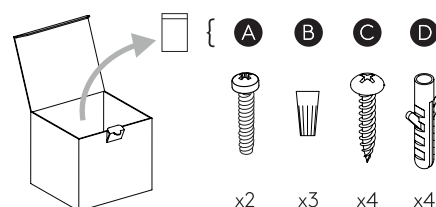

ASCOLI FIVE BAR

astro

8626 / SKU 1286075

EN PLEASE READ THE INSTRUCTIONS CAREFULLY

THIS PRODUCT MUST BE INSTALLED IN ACCORDANCE WITH THE APPLICABLE INSTALLATION CODE BY A PERSON FAMILIAR WITH THE CONSTRUCTION AND OPERATION OF THE PRODUCT AND THE HAZARDS INVOLVED CONSULT A QUALIFIED ELECTRICIAN TO ENSURE CORRECT BRANCH CIRCUIT CONDUCTOR.

FR LIRE ATTENTIVEMENT LES INSTRUCTIONS AVANT DE COMMENCER LE MONTAGE

CE PRODUIT DOIT ÊTRE INSTALLÉ SELON LE CODE D'INSTALLATION PERTINENT, PAR UNE PERSONNE QUI CONNAÎT BIEN LE PRODUIT ET SON FONCTIONNEMENT AINSI QUE LES RISQUES INHÉRENTS CONSULTER UN ÉLECTRICIEN QUALIFIÉ POUR VOUS ASSURER QUE LES CONDUCTEURS DE LADÉRIATION SONT ADÉQUATS.

ES LEA DETENIDAMENTE LAS INSTRUCCIONES

ESTE PRODUCTOR DEBE SER INSTALADO SEGUN EL CODIGO DE INSTALACION APLICABLE POR UNA PERSONA QUE CONOZCA LE CONSUSSION Y EL FUNCIONAMIENTO DEL PRODUCTO Y LOS RIESGOS QUE SUPONE. CONSULTAR A UN ELECTRICISTA CALIFICADO PARA ASEGURAR LA ELECCION DEL CONDUCTOR DE CIRCUITO DERIVADO.