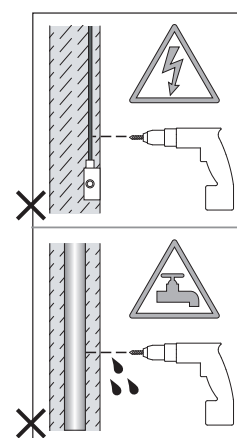

ASCOLI FIVE BAR

astro

8626 / SKU 1286075

EN PLEASE READ THE INSTRUCTIONS CAREFULLY

THIS PRODUCT MUST BE INSTALLED IN ACCORDANCE WITH THE APPLICABLE INSTALLATION CODE BY A PERSON FAMILIAR WITH THE CONSTRUCTION AND OPERATION OF THE PRODUCT AND THE HAZARDS INVOLVED CONSULT A QUALIFIED ELECTRICIAN TO ENSURE CORRECT BRANCH CIRCUIT CONDUCTOR.

FR LIRE ATTENTIVEMENT LES INSTRUCTIONS AVANT DE COMMENCER LE MONTAGE

CE PRODUIT DOIT ÊTRE INSTALLÉ SELON LE CODE D'INSTALLATION PERTINENT, PAR UNE PERSONNE QUI CONNAÎT BIEN LE PRODUIT ET SON FONCTIONNEMENT AINSI QUE LES RISQUES INHÉRENTS CONSULTER UN ÉLECTRICIEN QUALIFIÉ POUR VOUS ASSURER QUE LES CONDUCTEURS DE LADÉRIATION SONT ADÉQUATS.

1

TURN OFF POWER
Couper Le Courant! / Corte La Corriente!

2

3

 Two people required
Deux personnes sont nécessaires
Se requieren dos personas

4

A

<p>WHITE SUPPLY WIRE / NEUTRAL</p> <p>WHITE OR IDENTIFIED FIXTURE WIRE</p> <p>UL LISTED WIRE NUTS</p>	<p>FILS DE COURANT BLANC / NEUTRE</p> <p>FILS DE CONNECTEUR BLANC OU IDENTIFIABLE</p> <p>COINCEUR DE RELAIS UL QUALIFIE</p>	<p>CABLE DE SUMINISTRO BLANCO / NEGATIVO</p> <p>CABLE A LÁMPARA BLANCO / NEGATIVO</p> <p>CONOS ELÉCTRICOS</p>
<p>BLACK SUPPLY WIRE</p> <p>PLAIN OR BLACK FIXTURE WIRE</p>	<p>FILS DE COURANT NOIR</p> <p>FILS DE CONNECTEUR NOIR OU SANS MARQUES</p>	<p>CABLE DE SUMINISTRO NEGRO</p> <p>CABLE A LÁMPARA NEGRO</p>
<p>BARE, OR GREEN GROUND WIRE FROM SUPPLY</p> <p>BARE, OR GREEN FIXTURE GROUND WIRE</p>	<p>FILS VERT OU NEUTRE DU COURANT</p> <p>FILS VERT OU NEUTRE</p>	<p>CABLE DESNUDO / VERDE TIERRA FÍSICA DEL SUMINISTRO</p> <p>CABLE A LÁMPARA VERDE / TIERRA FÍSICA</p>
<p>BARE, OR GREEN GROUND WIRE FROM SUPPLY</p> <p>OR GREEN GROUND SCREW</p>	<p>FILS VERT OU NEUTRE DU COURANT</p> <p>OR VIS DE TERRE VERTE</p>	<p>CABLE DESNUDO / VERDE TIERRA FÍSICA DEL SUMINISTRO</p> <p>OR TORNILLO VERDE DE TIERRA</p>