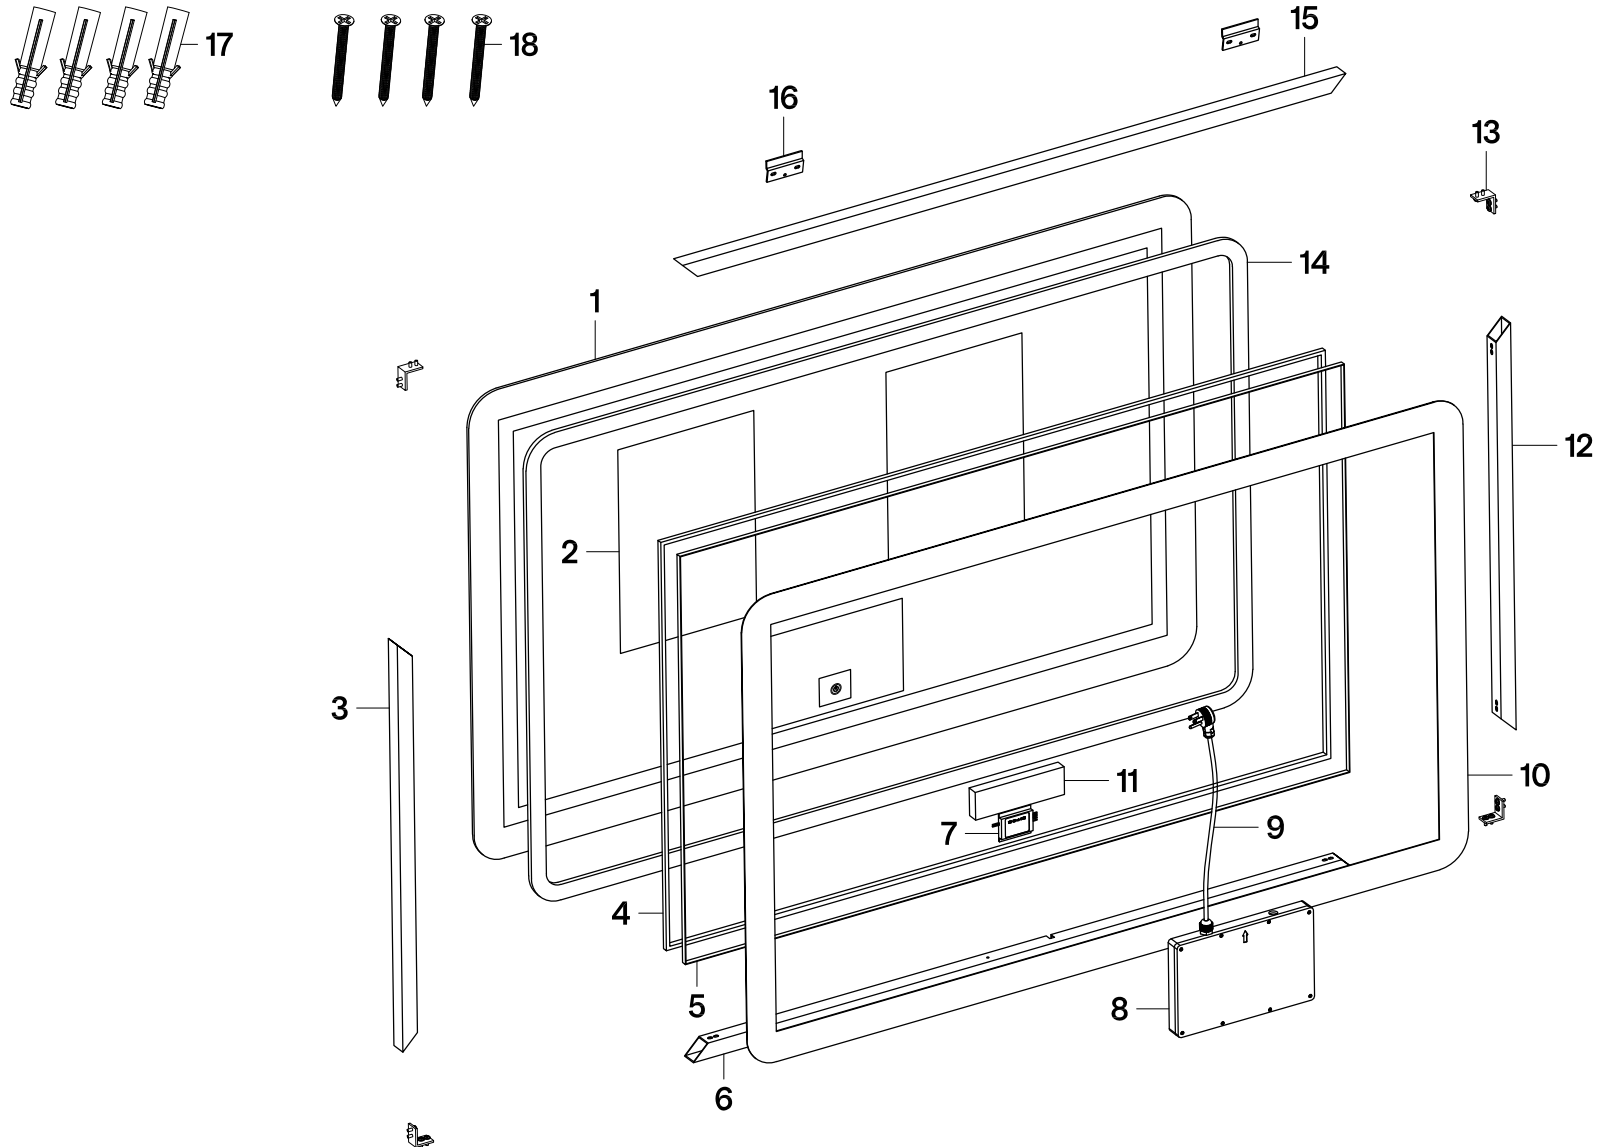

## MR2024830

48" x 30" LED Mirror with Touch Switch, Color Temp Changing, Frontlit and Backlit, Defogger

Part #	QTY
1.	1
2.	2
3.	1
4.	1
5.	1
6.	1
7.	1
8.	1
9.	1
10.	1
11.	1
12.	1
13.	4
14.	1
15.	1
16.	2
17.	4
18.	4