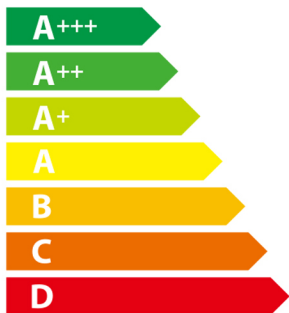

ENERGY

 Russell Hobbs RHVSRCH602B-M

C

50.4
kWh/annum

ABCD**E**FG

AB**B**CDEFG

ABC**D**EFG

65dB