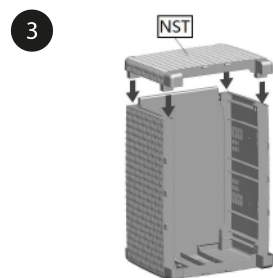

MANUAL DE ENSAMBLE

ASSEMBLY MANUAL

TRIPLE ASIENTO • TRIPLE SEATER

MESA • COFFEE TABLE

PIEZAS PIECES

INSTRUCCIONES INSTRUCTIONS

SILLÓN • SINGLE SEATER

PIEZAS PIECES

 RS (x1)	 LS (x1)	 CB (x1)	 CBC (x1)	 CS (x1)	 CF (x1)
 CR (x1)	 BR (x1) BL (x1)	 LF (x1) RF (x1)	 (x1)	 (X2)	

INSTRUCCIONES INSTRUCTIONS

3

4

5

6

7

8

9

10

Repita ensamble dos veces.

3

SILLÓN TRIPLE • TRIPLE SEATER

PIEZAS PIECES

 <p>RS(x1)</p>	 <p>LS(x1)</p>	 <p>CB(X3)</p>	 <p>CBC (X3)</p>
 <p>CS(X3)</p>	 <p>CF (X3)</p>	 <p>CR (X3)</p>	 <p>LF(X1) RF(X1)</p>
 <p>BR(X1) BL(X1)</p>	 <p>ML1 (x2) ML (x2)</p>	 <p>(X1)</p>	 <p>(X36)</p> <p>(X6)</p>