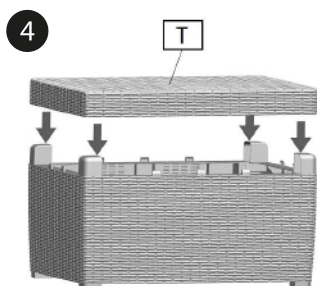

MANUAL DE ENSAMBLE

ASSEMBLY MANUAL

TRIPLE ASIENTO • TRIPLE SEATER

MESA • COFFEE TABLE

PIEZAS PIECES

INSTRUCCIONES INSTRUCTIONS

SILLÓN • SINGLE SEATER

PIEZAS PIECES

 RS (x1)	 LS (x1)	 CB (x1)	 CBC (x1)	 CS (x1)	 CF (x1)
 CR (x1)	 BR (x1) BL (x1)	 LF (x1) RF (x1)	 (x1)	 (X2)	

INSTRUCCIONES INSTRUCTIONS

3

4

5

6

7

8

9

10

Repita ensamble dos veces.

3

SILLÓN TRIPLE • TRIPLE SEATER

PIEZAS PIECES

 <p>RS(x1)</p>	 <p>LS(x1)</p>	 <p>CB(X3)</p>	 <p>CBC (X3)</p>
 <p>CS(X3)</p>	 <p>CF (X3)</p>	 <p>CR (X3)</p>	 <p>LF(X1) RF(X1)</p>
 <p>BR(X1) BL(X1)</p>	 <p>ML1 (x2) ML (x2)</p>	 <p>(X1)</p>	 <p>(X36)</p> <p>(X6)</p>