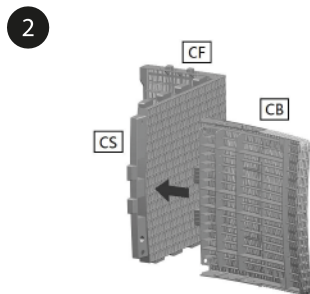

MANUAL DE ENSAMBLE

ASSEMBLY MANUAL

TRIPLE ASIENTO • TRIPLE SEATER

MESA • COFFEE TABLE

PIEZAS PIECES

INSTRUCCIONES INSTRUCTIONS

SILLÓN • SINGLE SEATER

PIEZAS PIECES

 RS (x1)	 LS (x1)	 CB (x1)	 CBC (x1)	 CS (x1)	 CF (x1)
 CR (x1)	 BR (x1) BL (x1)	 LF (x1) RF (x1)	 (x1)	 (X2)	

INSTRUCCIONES INSTRUCTIONS

3

4

5

6

7

8

9

10

Repita ensamble dos veces.

3

SILLÓN TRIPLE • TRIPLE SEATER

PIEZAS PIECES

 <p>RS(x1)</p>	 <p>LS(x1)</p>	 <p>CB(X3)</p>	 <p>CBC (X3)</p>
 <p>CS(X3)</p>	 <p>CF (X3)</p>	 <p>CR (X3)</p>	 <p>LF(X1) RF(X1)</p>
 <p>BR(X1) BL(X1)</p>	 <p>ML1 (x2) ML (x2)</p>	 <p>(X1)</p>	 <p>(X36)</p> <p>(X6)</p>