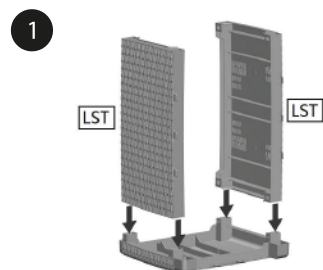

MANUAL DE ENSAMBLE

ASSEMBLY MANUAL

TRIPLE ASIENTO • TRIPLE SEATER

MESA • COFFEE TABLE

PIEZAS PIECES

INSTRUCCIONES INSTRUCTIONS

SILLÓN • SINGLE SEATER

PIEZAS PIECES

 RS (x1)	 LS (x1)	 CB (x1)	 CBC (x1)	 CS (x1)	 CF (x1)
 CR (x1)	 BR (x1) BL (x1)	 LF (x1) RF (x1)	 (x1)	 (X2)	

INSTRUCCIONES INSTRUCTIONS

3

4

5

6

7

8

9

10

Repita ensamble dos veces.

3

SILLÓN TRIPLE • TRIPLE SEATER

PIEZAS PIECES

 <p>RS(x1)</p>	 <p>LS(x1)</p>	 <p>CB(X3)</p>	 <p>CBC (X3)</p>
 <p>CS(X3)</p>	 <p>CF (X3)</p>	 <p>CR (X3)</p>	 <p>LF(X1) RF(X1)</p>
 <p>BR(X1) BL(X1)</p>	 <p>ML1 (x2) ML (x2)</p>	 <p>(X1)</p>	 <p>(X36)</p> <p>(X6)</p>