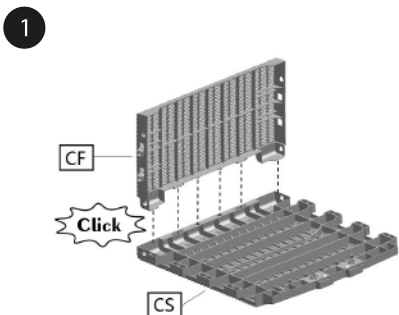

MANUAL DE ENSAMBLE

ASSEMBLY MANUAL

TRIPLE ASIENTO • TRIPLE SEATER

MESA • COFFEE TABLE

PIEZAS PIECES

INSTRUCCIONES INSTRUCTIONS

SILLÓN • SINGLE SEATER

PIEZAS PIECES

 RS (x1)	 LS (x1)	 CB (x1)	 CBC (x1)	 CS (x1)	 CF (x1)
 CR (x1)	 BR (x1) BL (x1)	 LF (x1) RF (x1)	 (x1)	 (X2)	

INSTRUCCIONES INSTRUCTIONS

3

4

5

6

7

8

9

10

Repita ensamble dos veces.

3

SILLÓN TRIPLE • TRIPLE SEATER

PIEZAS PIECES

 <p>RS(x1)</p>	 <p>LS(x1)</p>	 <p>CB(X3)</p>	 <p>CBC (X3)</p>
 <p>CS(X3)</p>	 <p>CF (X3)</p>	 <p>CR (X3)</p>	 <p>LF(X1) RF(X1)</p>
 <p>BR(X1) BL(X1)</p>	 <p>ML1 (x2) ML (x2)</p>	 <p>(X1)</p>	 <p>(X36)</p> <p>(X6)</p>