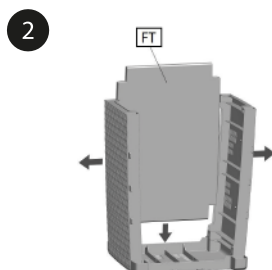

MANUAL DE ENSAMBLE

ASSEMBLY MANUAL

TRIPLE ASIENTO • TRIPLE SEATER

MESA • COFFEE TABLE

PIEZAS PIECES

INSTRUCCIONES INSTRUCTIONS

SILLÓN • SINGLE SEATER

PIEZAS PIECES

 RS (x1)	 LS (x1)	 CB (x1)	 CBC (x1)	 CS (x1)	 CF (x1)
 CR (x1)	 BR (x1) BL (x1)	 LF (x1) RF (x1)	 (x1)	 (X2)	

INSTRUCCIONES INSTRUCTIONS

3

4

5

6

7

8

9

10

Repita ensamble dos veces.

3

SILLÓN TRIPLE • TRIPLE SEATER

PIEZAS PIECES

 <p>RS(x1)</p>	 <p>LS(x1)</p>	 <p>CB(X3)</p>	 <p>CBC (X3)</p>
 <p>CS(X3)</p>	 <p>CF (X3)</p>	 <p>CR (X3)</p>	 <p>LF(X1) RF(X1)</p>
 <p>BR(X1) BL(X1)</p>	 <p>ML1 (x2) ML (x2)</p>	 <p>(X1)</p>	 <p>(X36)</p> <p>(X6)</p>