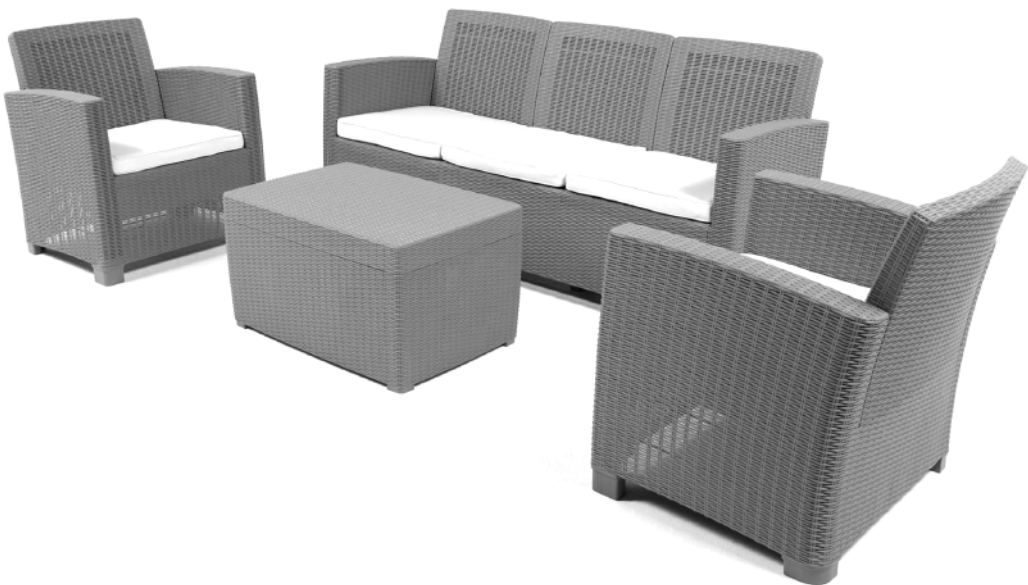

MANUAL DE ENSAMBLE

ASSEMBLY MANUAL

TRIPLE ASIENTO • TRIPLE SEATER

MESA • COFFEE TABLE

PIEZAS PIECES

INSTRUCCIONES INSTRUCTIONS

SILLÓN • SINGLE SEATER

PIEZAS PIECES

 RS (x1)	 LS (x1)	 CB (x1)	 CBC (x1)	 CS (x1)	 CF (x1)
 CR (x1)	 BR (x1) BL (x1)	 LF (x1) RF (x1)	 (x1)	 (X2)	

INSTRUCCIONES INSTRUCTIONS

3

4

5

6

7

8

9

10

Repita ensamble dos veces.

3

SILLÓN TRIPLE • TRIPLE SEATER

PIEZAS PIECES

 <p>RS(x1)</p>	 <p>LS(x1)</p>	 <p>CB(X3)</p>	 <p>CBC (X3)</p>
 <p>CS(X3)</p>	 <p>CF (X3)</p>	 <p>CR (X3)</p>	 <p>LF(X1) RF(X1)</p>
 <p>BR(X1) BL(X1)</p>	 <p>ML1 (x2) ML (x2)</p>	 <p>(X1)</p>	 <p>(X36)</p> <p>(X6)</p>