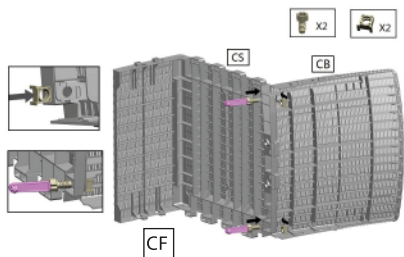

MANUAL DE ENSAMBLE

ASSEMBLY MANUAL

TRIPLE ASIENTO • TRIPLE SEATER

MESA • COFFEE TABLE

PIEZAS PIECES

INSTRUCCIONES INSTRUCTIONS

SILLÓN • SINGLE SEATER

PIEZAS PIECES

 RS (x1)	 LS (x1)	 CB (x1)	 CBC (x1)	 CS (x1)	 CF (x1)
 CR (x1)	 BR (x1) BL (x1)	 LF (x1) RF (x1)	 (x1)	 (X2)	

INSTRUCCIONES INSTRUCTIONS

3

4

5

6

7

8

9

10

Repita ensamble dos veces.

3

SILLÓN TRIPLE • TRIPLE SEATER

PIEZAS PIECES

 <p>RS(x1)</p>	 <p>LS(x1)</p>	 <p>CB(X3)</p>	 <p>CBC (X3)</p>
 <p>CS(X3)</p>	 <p>CF (X3)</p>	 <p>CR (X3)</p>	 <p>LF(X1) RF(X1)</p>
 <p>BR(X1) BL(X1)</p>	 <p>ML1 (x2) ML (x2)</p>	 <p>(X1)</p>	 <p>(X36)</p> <p>(X6)</p>