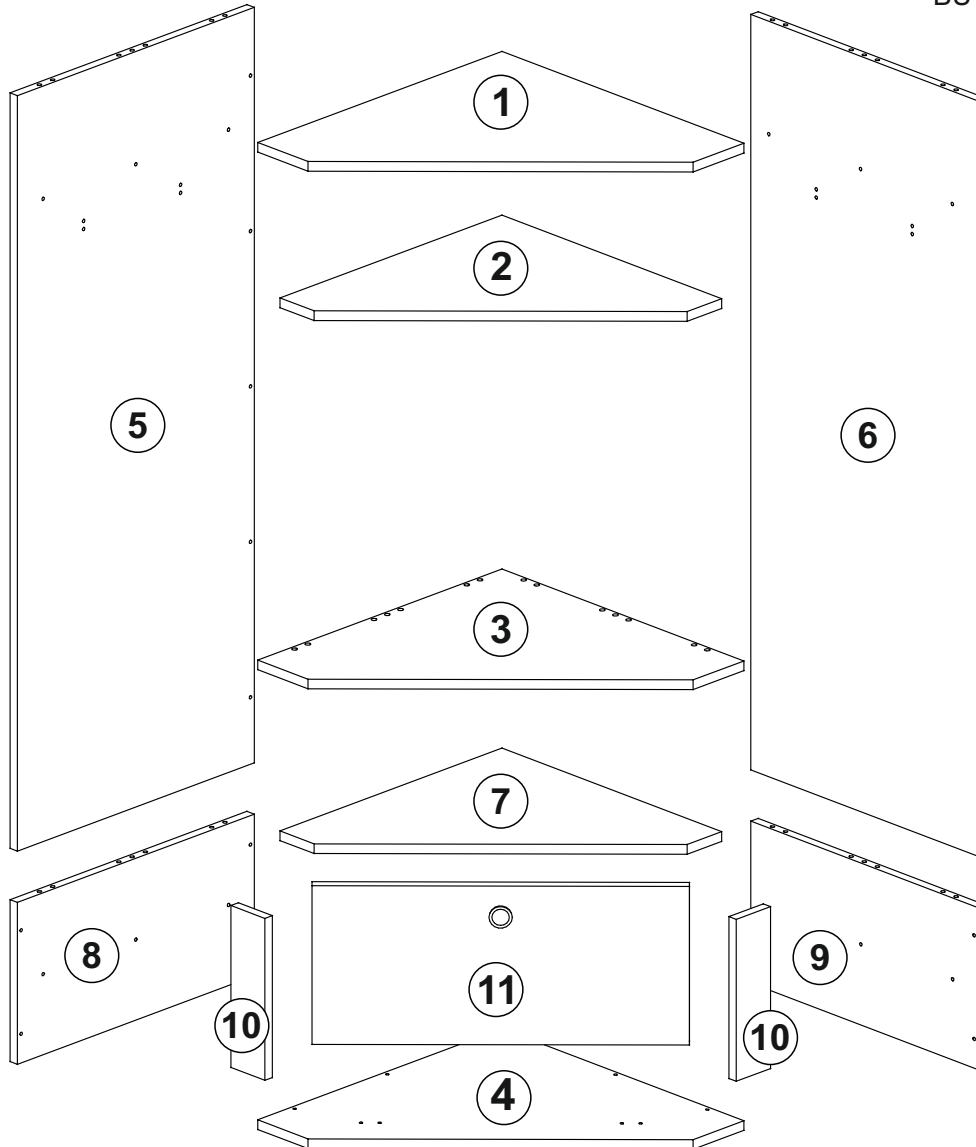

CORNER COAT RACK

MONTAJ KLAVUZU / ASSEMBLY MANUAL

AKSESUAR LİSTESİ / ACCESSORY LIST

A23  6x	A22  18x	A04  8x30	A14  86 mm	K26  1x										
A61  4x	A18  8x	C02  2x	C04  2x	A49  1x										
A41  12x	A17  29x	A20  8x	F05  4x	A10  17x										
A10  12x	A06  12x	A06  6x	<table border="0"> <tr> <td>1.RNK</td> <td>2.RNK</td> </tr> <tr> <td>ATLANTİK - ANTRASİT</td> <td>ATLANTİK - BUTE BEJ</td> </tr> <tr> <td>ATLANTİK - BEYAZ</td> <td>ATLANTİK - ATLANTİK</td> </tr> <tr> <td>ANTRASİT - ANTRASİT</td> <td>BEYAZ - BEYAZ</td> </tr> <tr> <td>LİDYA - LİDYA</td> <td>BUTE BEJ - BUTE BEJ</td> </tr> </table>		1.RNK	2.RNK	ATLANTİK - ANTRASİT	ATLANTİK - BUTE BEJ	ATLANTİK - BEYAZ	ATLANTİK - ATLANTİK	ANTRASİT - ANTRASİT	BEYAZ - BEYAZ	LİDYA - LİDYA	BUTE BEJ - BUTE BEJ
1.RNK	2.RNK													
ATLANTİK - ANTRASİT	ATLANTİK - BUTE BEJ													
ATLANTİK - BEYAZ	ATLANTİK - ATLANTİK													
ANTRASİT - ANTRASİT	BEYAZ - BEYAZ													
LİDYA - LİDYA	BUTE BEJ - BUTE BEJ													

PARÇA KODLAMA / DISASSEMBLED VIEW

1

2

3

4

6

7

KAPAK AYAR ŞEMASI Door setting chart