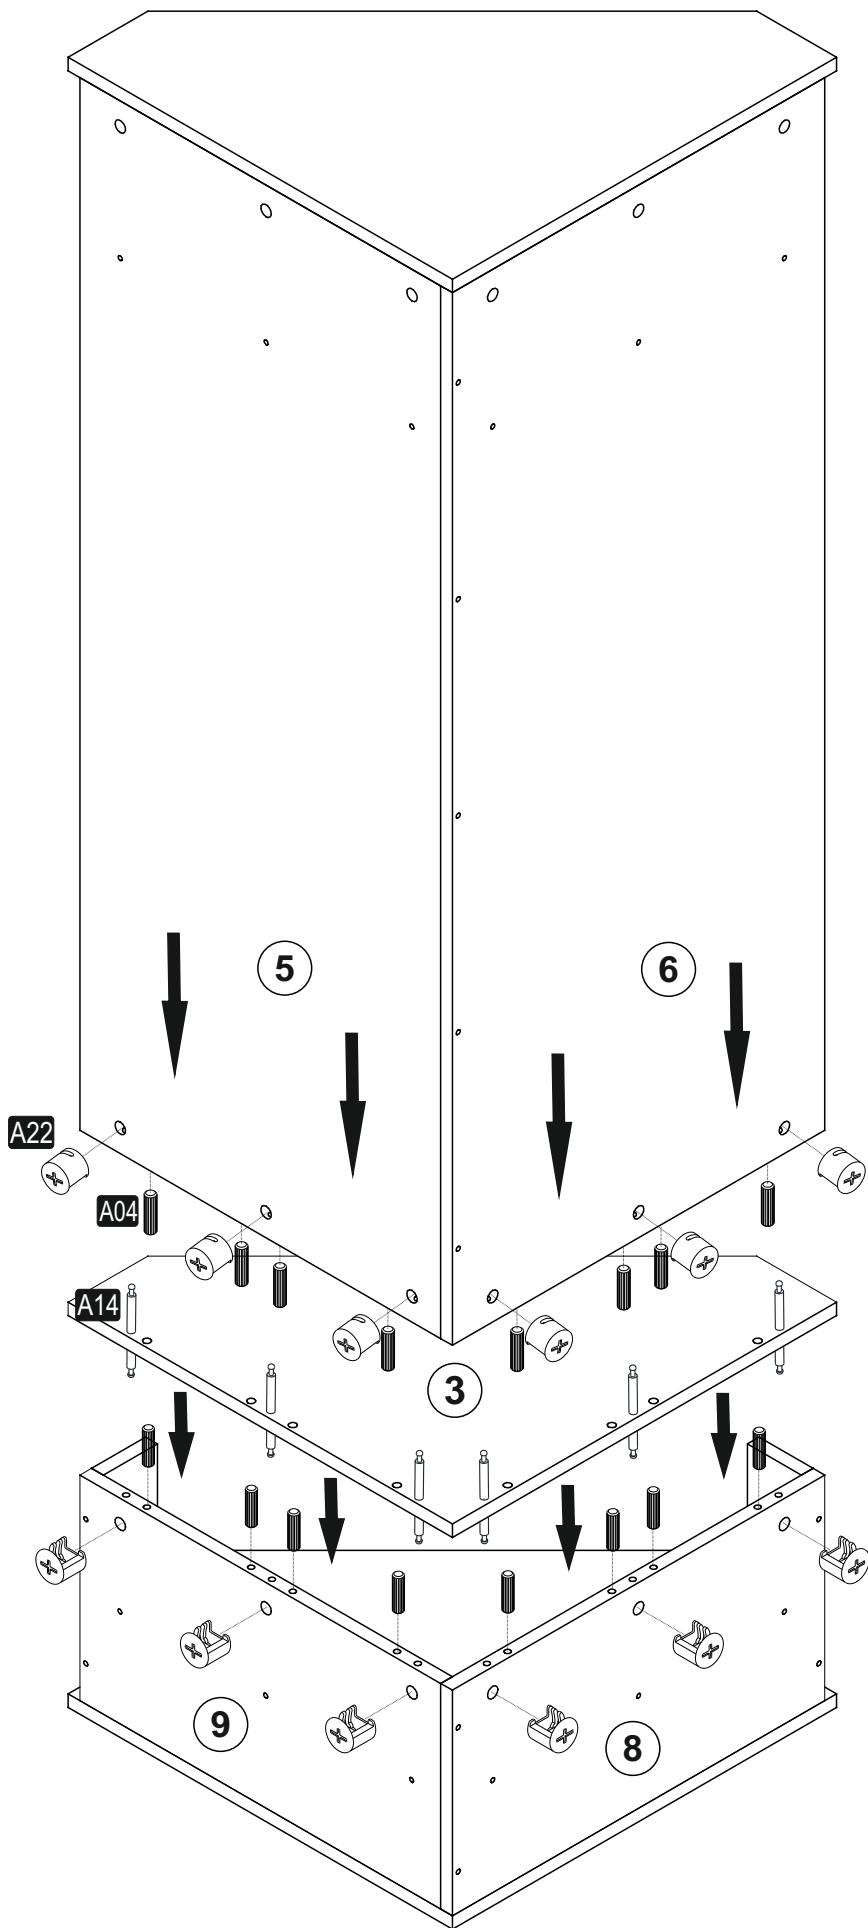

CORNER COAT RACK

MONTAJ KLAVUZU / ASSEMBLY MANUAL

AKSESUAR LİSTESİ / ACCESSORY LIST

A23  6x	A22  18x	A04  8x30	A14  86 mm	K26  1x										
A61  4x	A18  8x	C02  2x	C04  2x	A49  1x										
A41  12x	A17  29x	A20  8x	F05  4x	A10  17x										
A10  12x	A06  12x	A06  6x	<table border="0"> <tr> <td>1.RNK</td> <td>2.RNK</td> </tr> <tr> <td>ATLANTİK - ANTRASİT</td> <td>ATLANTİK - BUTE BEJ</td> </tr> <tr> <td>ATLANTİK - BEYAZ</td> <td>ATLANTİK - ATLANTİK</td> </tr> <tr> <td>ANTRASİT - ANTRASİT</td> <td>BEYAZ - BEYAZ</td> </tr> <tr> <td>LİDYA - LİDYA</td> <td>BUTE BEJ - BUTE BEJ</td> </tr> </table>		1.RNK	2.RNK	ATLANTİK - ANTRASİT	ATLANTİK - BUTE BEJ	ATLANTİK - BEYAZ	ATLANTİK - ATLANTİK	ANTRASİT - ANTRASİT	BEYAZ - BEYAZ	LİDYA - LİDYA	BUTE BEJ - BUTE BEJ
1.RNK	2.RNK													
ATLANTİK - ANTRASİT	ATLANTİK - BUTE BEJ													
ATLANTİK - BEYAZ	ATLANTİK - ATLANTİK													
ANTRASİT - ANTRASİT	BEYAZ - BEYAZ													
LİDYA - LİDYA	BUTE BEJ - BUTE BEJ													

PARÇA KODLAMA / DISASSEMBLED VIEW

1

2

3

4

6

7

KAPAK AYAR ŞEMASI Door setting chart