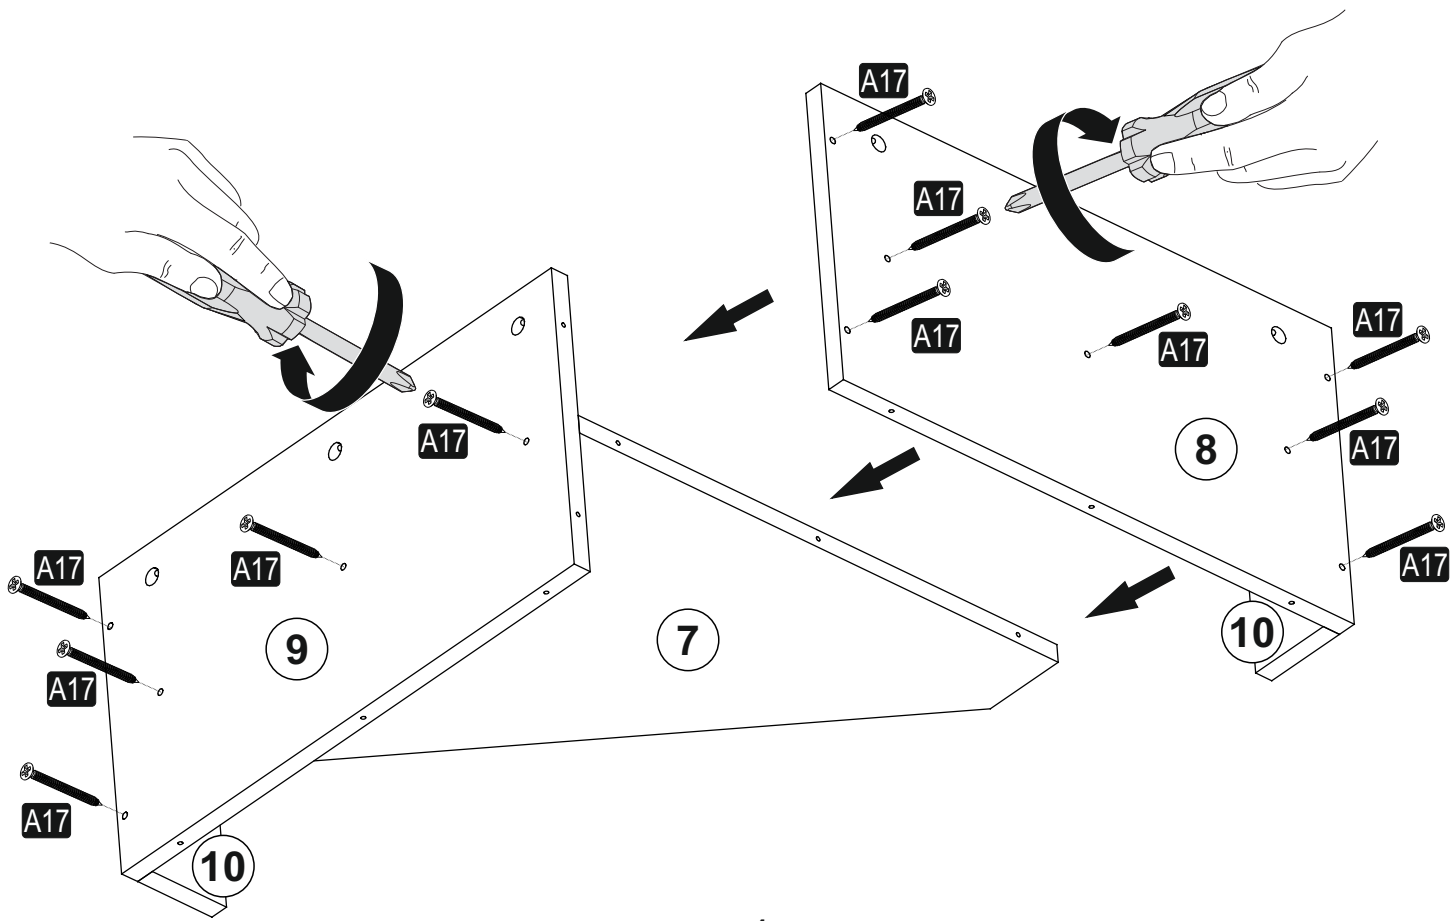

CORNER COAT RACK

MONTAJ KLAVUZU / ASSEMBLY MANUAL

AKSESUAR LİSTESİ / ACCESSORY LIST

A23  6x	A22  18x	A04  8x30	A14  86 mm	K26  1x										
A61  4x	A18  8x	C02  2x	C04  2x	A49  1x										
A41  12x	A17  29x	A20  8x	F05  4x	A10  17x										
A10  12x	A06  12x	A06  6x	<table border="0"> <tr> <td>1.RNK</td> <td>2.RNK</td> </tr> <tr> <td>ATLANTİK - ANTRASİT</td> <td>ATLANTİK - BUTE BEJ</td> </tr> <tr> <td>ATLANTİK - BEYAZ</td> <td>ATLANTİK - ATLANTİK</td> </tr> <tr> <td>ANTRASİT - ANTRASİT</td> <td>BEYAZ - BEYAZ</td> </tr> <tr> <td>LİDYA - LİDYA</td> <td>BUTE BEJ - BUTE BEJ</td> </tr> </table>		1.RNK	2.RNK	ATLANTİK - ANTRASİT	ATLANTİK - BUTE BEJ	ATLANTİK - BEYAZ	ATLANTİK - ATLANTİK	ANTRASİT - ANTRASİT	BEYAZ - BEYAZ	LİDYA - LİDYA	BUTE BEJ - BUTE BEJ
1.RNK	2.RNK													
ATLANTİK - ANTRASİT	ATLANTİK - BUTE BEJ													
ATLANTİK - BEYAZ	ATLANTİK - ATLANTİK													
ANTRASİT - ANTRASİT	BEYAZ - BEYAZ													
LİDYA - LİDYA	BUTE BEJ - BUTE BEJ													

PARÇA KODLAMA / DISASSEMBLED VIEW

1

2

3

4

6

7

KAPAK AYAR ŞEMASI Door setting chart