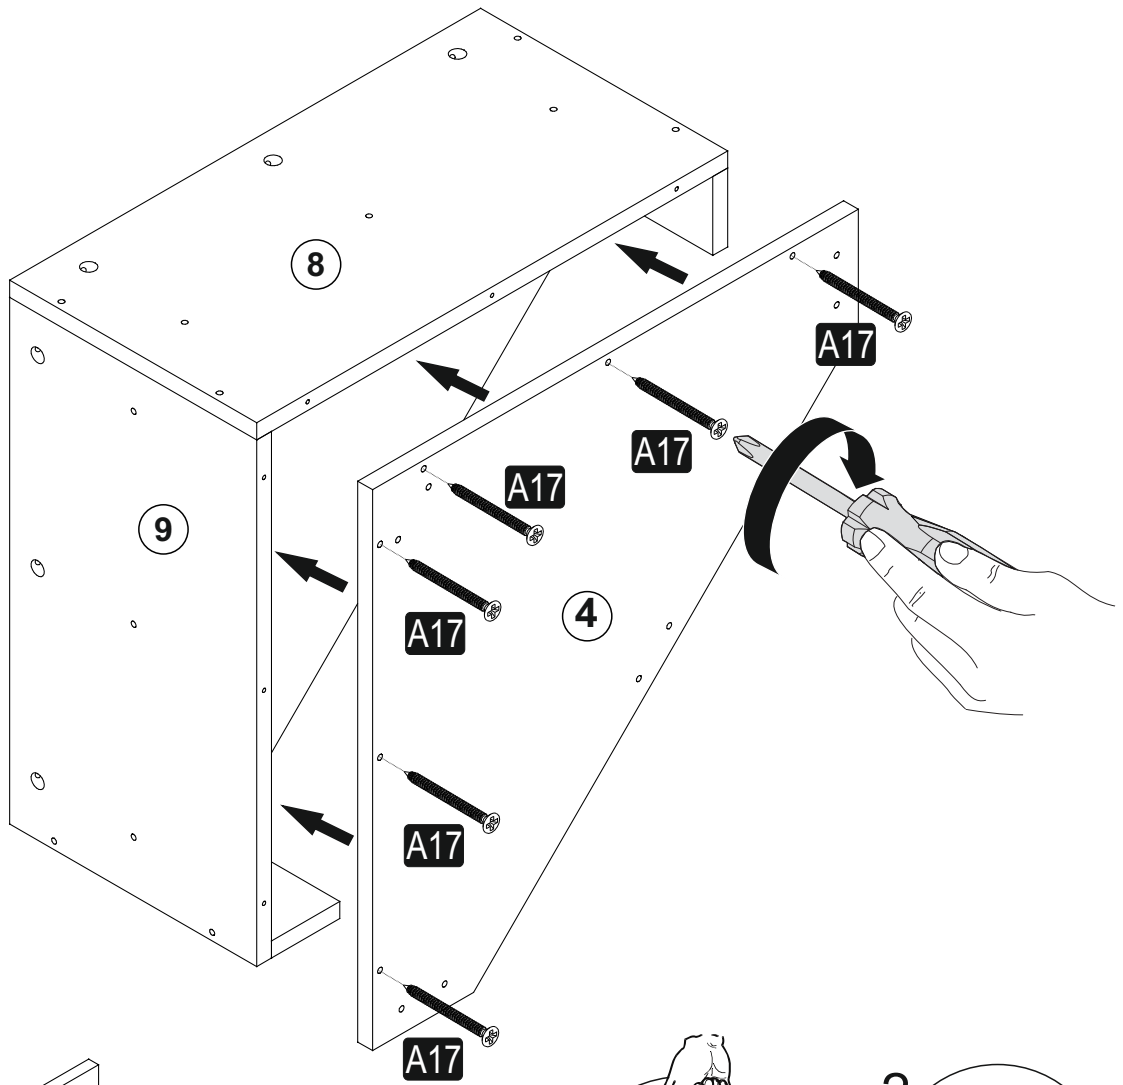

CORNER COAT RACK

MONTAJ KLAVUZU / ASSEMBLY MANUAL

AKSESUAR LİSTESİ / ACCESSORY LIST

A23  6x	A22  18x	A04  8x30	A14  86 mm	K26  1x										
A61  4x	A18  8x	C02  2x	C04  2x	A49  1x										
A41  12x	A17  29x	A20  8x	F05  4x	A10  17x										
A10  12x	A06  12x	A06  6x	<table border="0"> <tr> <td>1.RNK</td> <td>2.RNK</td> </tr> <tr> <td>ATLANTİK - ANTRASİT</td> <td>ATLANTİK - BUTE BEJ</td> </tr> <tr> <td>ATLANTİK - BEYAZ</td> <td>ATLANTİK - ATLANTİK</td> </tr> <tr> <td>ANTRASİT - ANTRASİT</td> <td>BEYAZ - BEYAZ</td> </tr> <tr> <td>LİDYA - LİDYA</td> <td>BUTE BEJ - BUTE BEJ</td> </tr> </table>		1.RNK	2.RNK	ATLANTİK - ANTRASİT	ATLANTİK - BUTE BEJ	ATLANTİK - BEYAZ	ATLANTİK - ATLANTİK	ANTRASİT - ANTRASİT	BEYAZ - BEYAZ	LİDYA - LİDYA	BUTE BEJ - BUTE BEJ
1.RNK	2.RNK													
ATLANTİK - ANTRASİT	ATLANTİK - BUTE BEJ													
ATLANTİK - BEYAZ	ATLANTİK - ATLANTİK													
ANTRASİT - ANTRASİT	BEYAZ - BEYAZ													
LİDYA - LİDYA	BUTE BEJ - BUTE BEJ													

PARÇA KODLAMA / DISASSEMBLED VIEW

1

2

3

4

6

7

KAPAK AYAR ŞEMASI Door setting chart