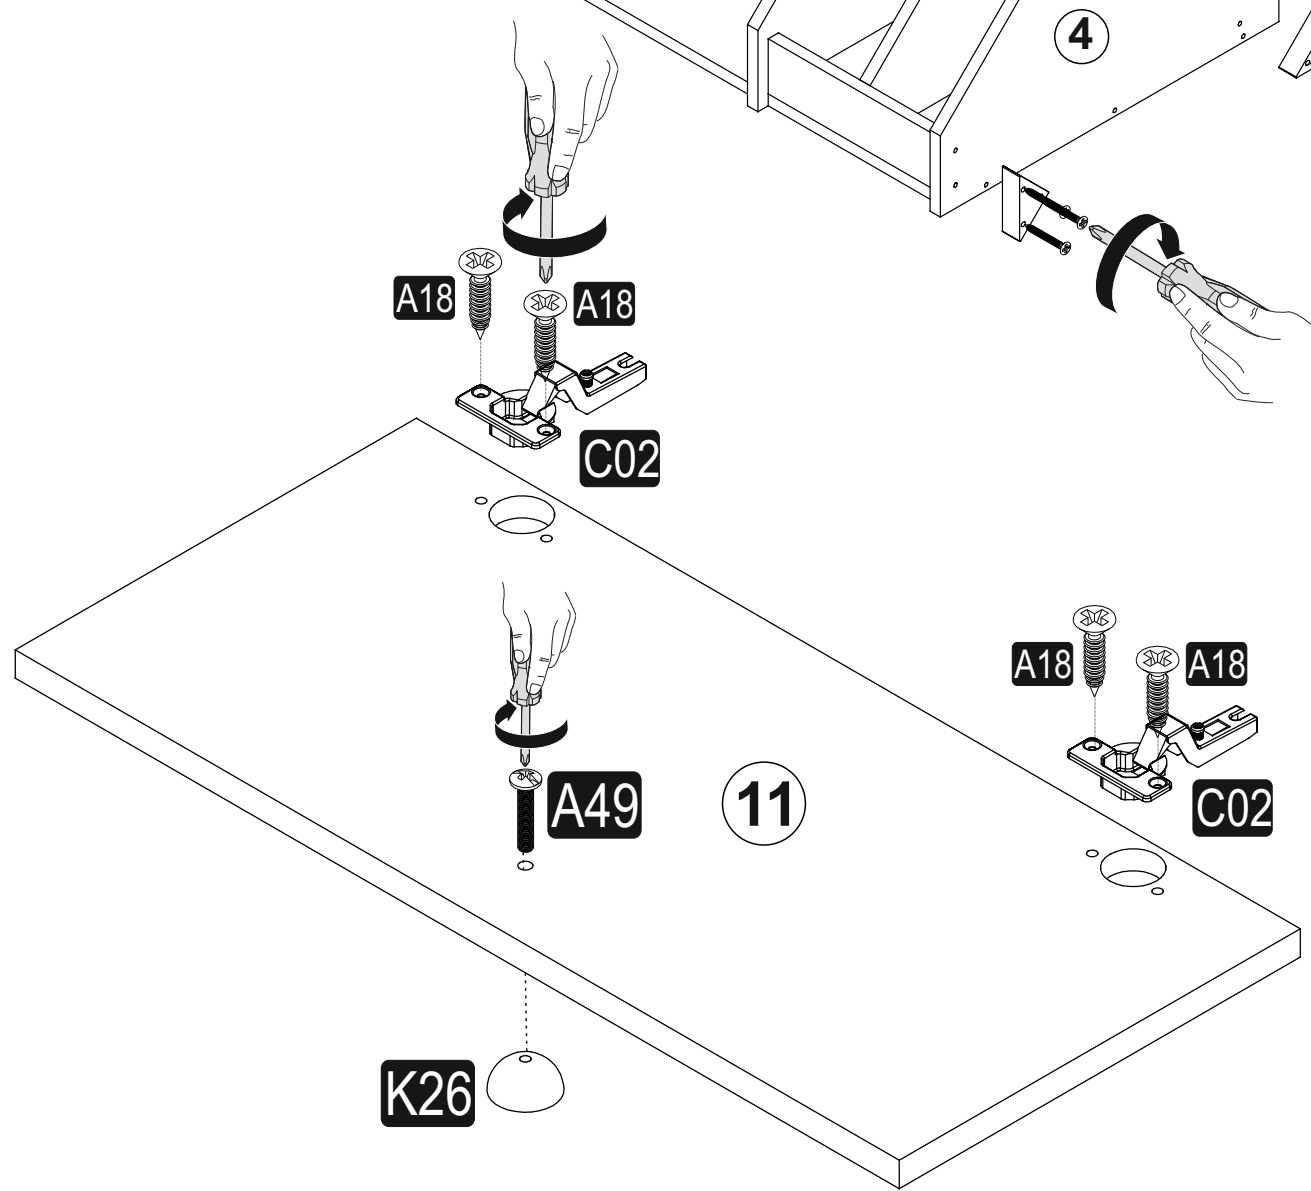

CORNER COAT RACK

MONTAJ KLAVUZU / ASSEMBLY MANUAL

AKSESUAR LİSTESİ / ACCESSORY LIST

A23  6x	A22  18x	A04  8x30	A14  86 mm	K26  1x										
A61  4x	A18  8x	C02  2x	C04  2x	A49  1x										
A41  12x	A17  29x	A20  8x	F05  4x	A10  17x										
A10  12x	A06  12x	A06  6x	<table border="0"> <tr> <td>1.RNK</td> <td>2.RNK</td> </tr> <tr> <td>ATLANTİK - ANTRASİT</td> <td>ATLANTİK - BUTE BEJ</td> </tr> <tr> <td>ATLANTİK - BEYAZ</td> <td>ATLANTİK - ATLANTİK</td> </tr> <tr> <td>ANTRASİT - ANTRASİT</td> <td>BEYAZ - BEYAZ</td> </tr> <tr> <td>LİDYA - LİDYA</td> <td>BUTE BEJ - BUTE BEJ</td> </tr> </table>		1.RNK	2.RNK	ATLANTİK - ANTRASİT	ATLANTİK - BUTE BEJ	ATLANTİK - BEYAZ	ATLANTİK - ATLANTİK	ANTRASİT - ANTRASİT	BEYAZ - BEYAZ	LİDYA - LİDYA	BUTE BEJ - BUTE BEJ
1.RNK	2.RNK													
ATLANTİK - ANTRASİT	ATLANTİK - BUTE BEJ													
ATLANTİK - BEYAZ	ATLANTİK - ATLANTİK													
ANTRASİT - ANTRASİT	BEYAZ - BEYAZ													
LİDYA - LİDYA	BUTE BEJ - BUTE BEJ													

PARÇA KODLAMA / DISASSEMBLED VIEW

1

2

3

4

6

7

KAPAK AYAR ŞEMASI Door setting chart