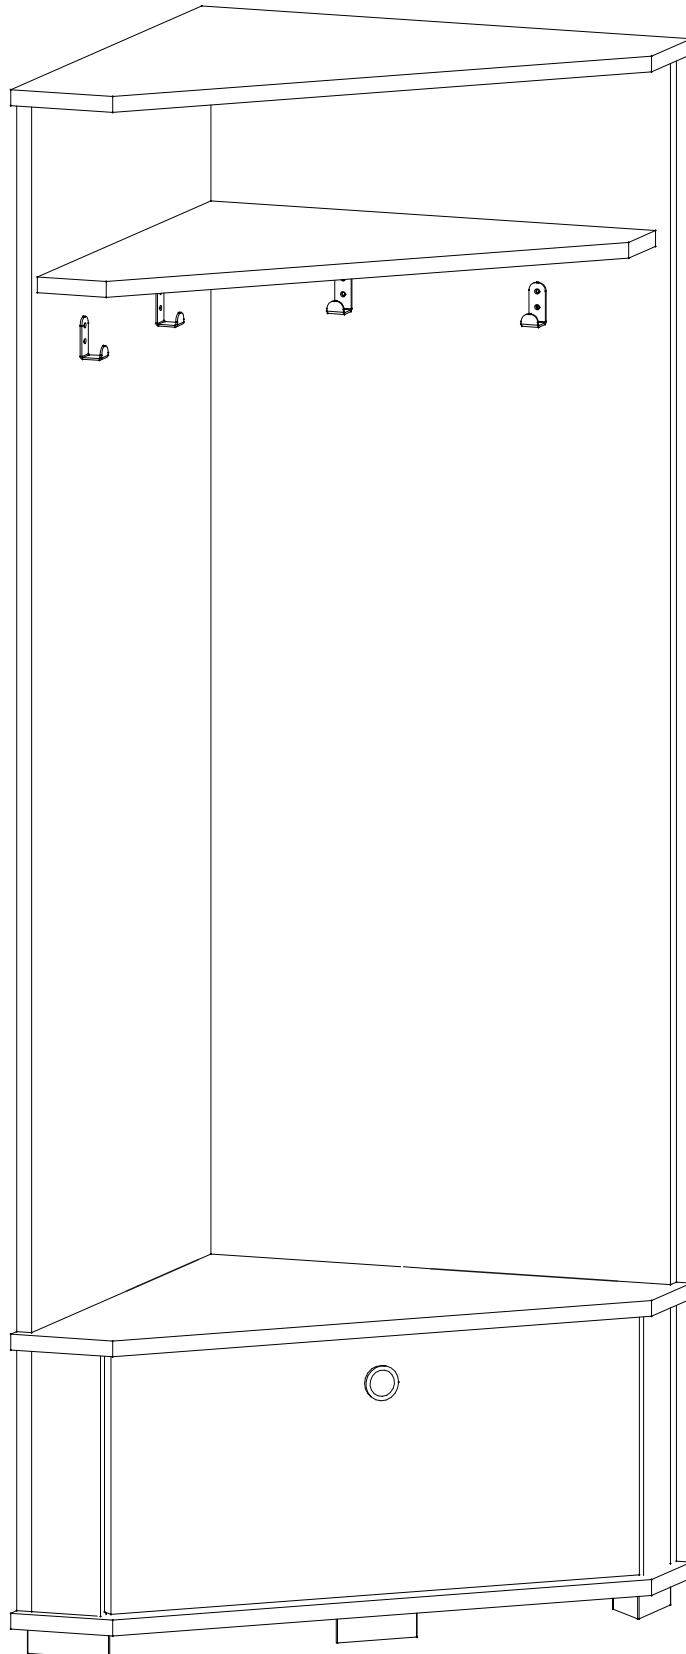

CORNER COAT RACK

MONTAJ KLAVUZU / ASSEMBLY MANUAL

AKSESUAR LİSTESİ / ACCESSORY LIST

A23  6x	A22  18x	A04  8x30	A14  86 mm	K26  1x										
A61  4x	A18  8x	C02  2x	C04  2x	A49  1x										
A41  12x	A17  29x	A20  8x	F05  4x	A10  17x										
A10  12x	A06  12x	A06  6x	<table border="0"> <tr> <td>1.RNK</td> <td>2.RNK</td> </tr> <tr> <td>ATLANTİK - ANTRASİT</td> <td>ATLANTİK - BUTE BEJ</td> </tr> <tr> <td>ATLANTİK - BEYAZ</td> <td>ATLANTİK - ATLANTİK</td> </tr> <tr> <td>ANTRASİT - ANTRASİT</td> <td>BEYAZ - BEYAZ</td> </tr> <tr> <td>LİDYA - LİDYA</td> <td>BUTE BEJ - BUTE BEJ</td> </tr> </table>		1.RNK	2.RNK	ATLANTİK - ANTRASİT	ATLANTİK - BUTE BEJ	ATLANTİK - BEYAZ	ATLANTİK - ATLANTİK	ANTRASİT - ANTRASİT	BEYAZ - BEYAZ	LİDYA - LİDYA	BUTE BEJ - BUTE BEJ
1.RNK	2.RNK													
ATLANTİK - ANTRASİT	ATLANTİK - BUTE BEJ													
ATLANTİK - BEYAZ	ATLANTİK - ATLANTİK													
ANTRASİT - ANTRASİT	BEYAZ - BEYAZ													
LİDYA - LİDYA	BUTE BEJ - BUTE BEJ													

PARÇA KODLAMA / DISASSEMBLED VIEW

1

2

3

4

6

7

KAPAK AYAR ŞEMASI Door setting chart