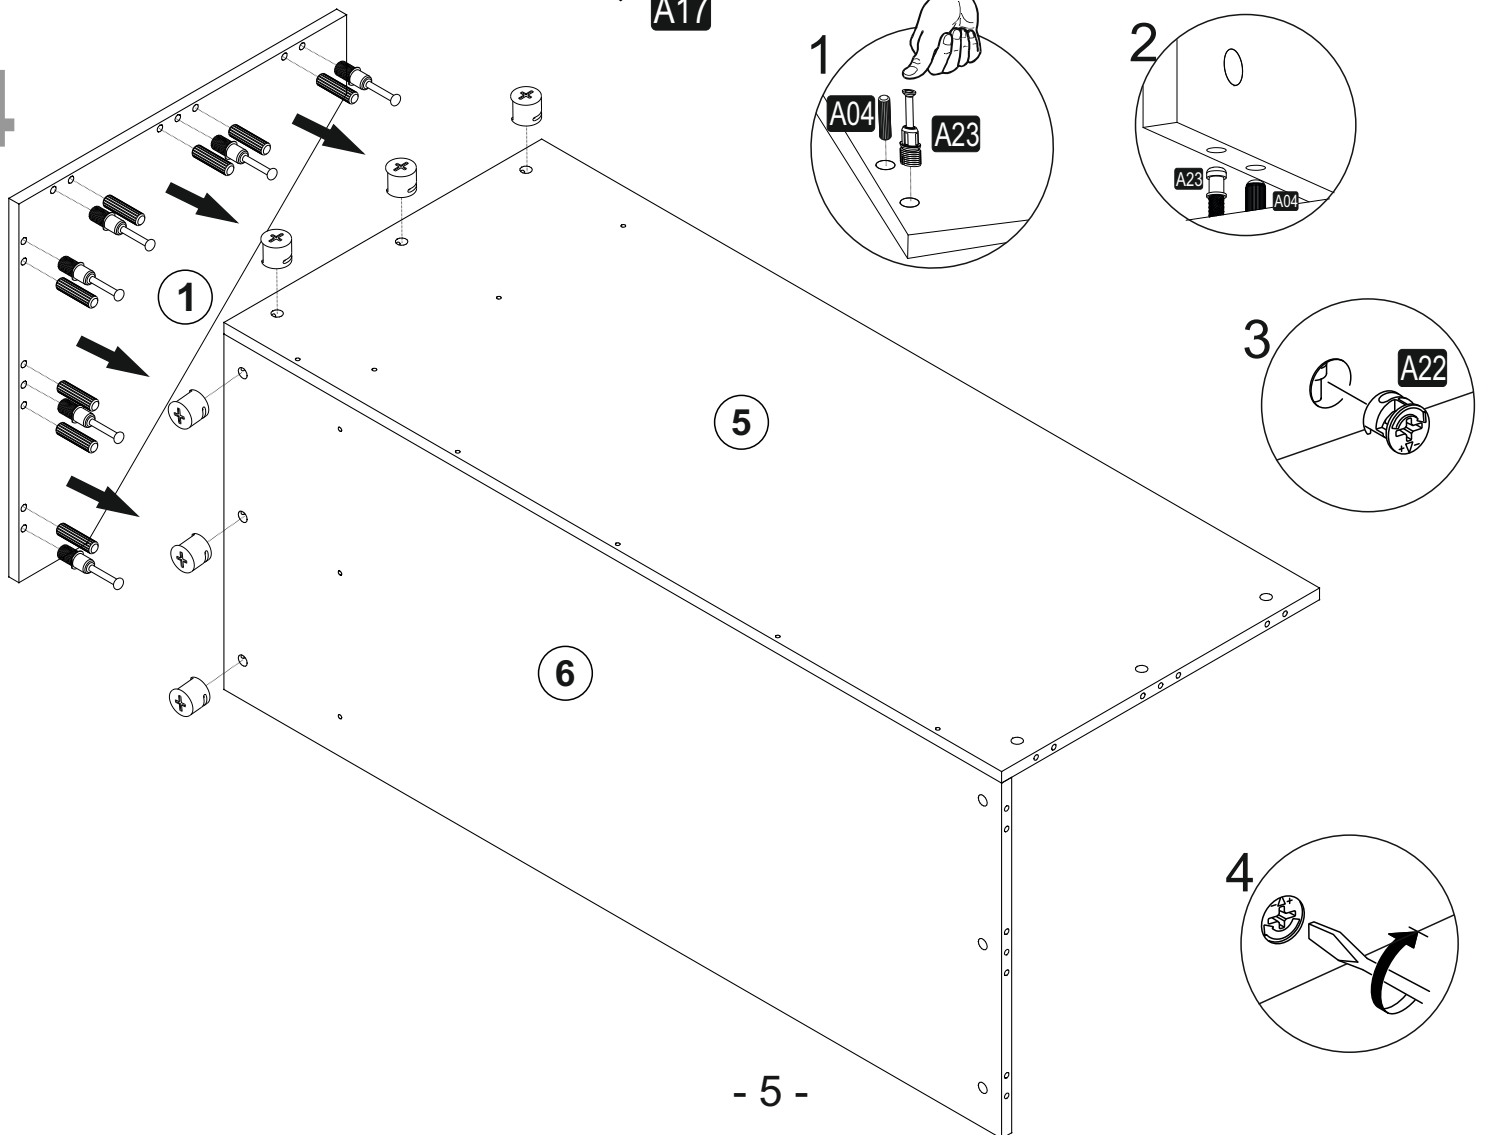

CORNER COAT RACK

MONTAJ KLAVUZU / ASSEMBLY MANUAL

AKSESUAR LİSTESİ / ACCESSORY LIST

A23  6x	A22  18x	A04  8x30	A14  86 mm	K26  1x										
A61  4x	A18  8x	C02  2x	C04  2x	A49  1x										
A41  12x	A17  29x	A20  8x	F05  4x	A10  17x										
A10  12x	A06  12x	A06  6x	<table border="0"> <tr> <td>1.RNK</td> <td>2.RNK</td> </tr> <tr> <td>ATLANTİK - ANTRASİT</td> <td>ATLANTİK - BUTE BEJ</td> </tr> <tr> <td>ATLANTİK - BEYAZ</td> <td>ATLANTİK - ATLANTİK</td> </tr> <tr> <td>ANTRASİT - ANTRASİT</td> <td>BEYAZ - BEYAZ</td> </tr> <tr> <td>LİDYA - LİDYA</td> <td>BUTE BEJ - BUTE BEJ</td> </tr> </table>		1.RNK	2.RNK	ATLANTİK - ANTRASİT	ATLANTİK - BUTE BEJ	ATLANTİK - BEYAZ	ATLANTİK - ATLANTİK	ANTRASİT - ANTRASİT	BEYAZ - BEYAZ	LİDYA - LİDYA	BUTE BEJ - BUTE BEJ
1.RNK	2.RNK													
ATLANTİK - ANTRASİT	ATLANTİK - BUTE BEJ													
ATLANTİK - BEYAZ	ATLANTİK - ATLANTİK													
ANTRASİT - ANTRASİT	BEYAZ - BEYAZ													
LİDYA - LİDYA	BUTE BEJ - BUTE BEJ													

PARÇA KODLAMA / DISASSEMBLED VIEW

1

2

3

4

6

7

KAPAK AYAR ŞEMASI Door setting chart