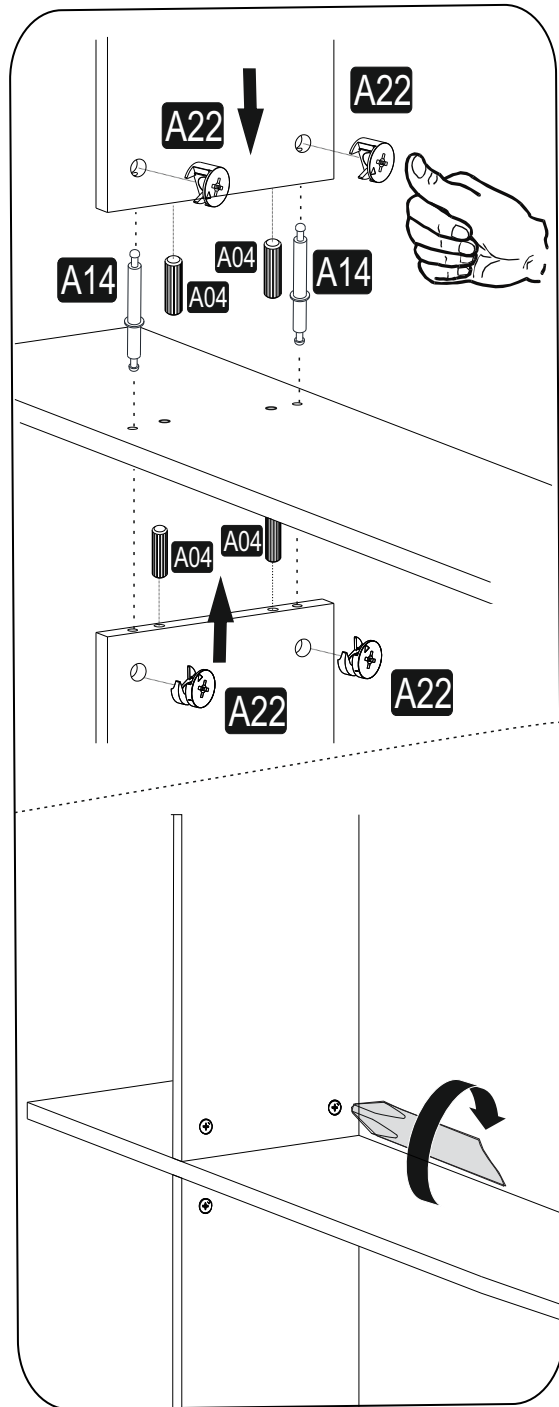

CORNER COAT RACK

MONTAJ KLAVUZU / ASSEMBLY MANUAL

AKSESUAR LİSTESİ / ACCESSORY LIST

A23  6x	A22  18x	A04  8x30	A14  86 mm	K26  1x										
A61  4x	A18  8x	C02  2x	C04  2x	A49  1x										
A41  12x	A17  29x	A20  8x	F05  4x	A10  17x										
A10  12x	A06  12x	A06  6x	<table border="0"> <tr> <td>1.RNK</td> <td>2.RNK</td> </tr> <tr> <td>ATLANTİK - ANTRASİT</td> <td>ATLANTİK - BUTE BEJ</td> </tr> <tr> <td>ATLANTİK - BEYAZ</td> <td>ATLANTİK - ATLANTİK</td> </tr> <tr> <td>ANTRASİT - ANTRASİT</td> <td>BEYAZ - BEYAZ</td> </tr> <tr> <td>LİDYA - LİDYA</td> <td>BUTE BEJ - BUTE BEJ</td> </tr> </table>		1.RNK	2.RNK	ATLANTİK - ANTRASİT	ATLANTİK - BUTE BEJ	ATLANTİK - BEYAZ	ATLANTİK - ATLANTİK	ANTRASİT - ANTRASİT	BEYAZ - BEYAZ	LİDYA - LİDYA	BUTE BEJ - BUTE BEJ
1.RNK	2.RNK													
ATLANTİK - ANTRASİT	ATLANTİK - BUTE BEJ													
ATLANTİK - BEYAZ	ATLANTİK - ATLANTİK													
ANTRASİT - ANTRASİT	BEYAZ - BEYAZ													
LİDYA - LİDYA	BUTE BEJ - BUTE BEJ													

PARÇA KODLAMA / DISASSEMBLED VIEW

1

2

3

4

6

7

KAPAK AYAR ŞEMASI Door setting chart