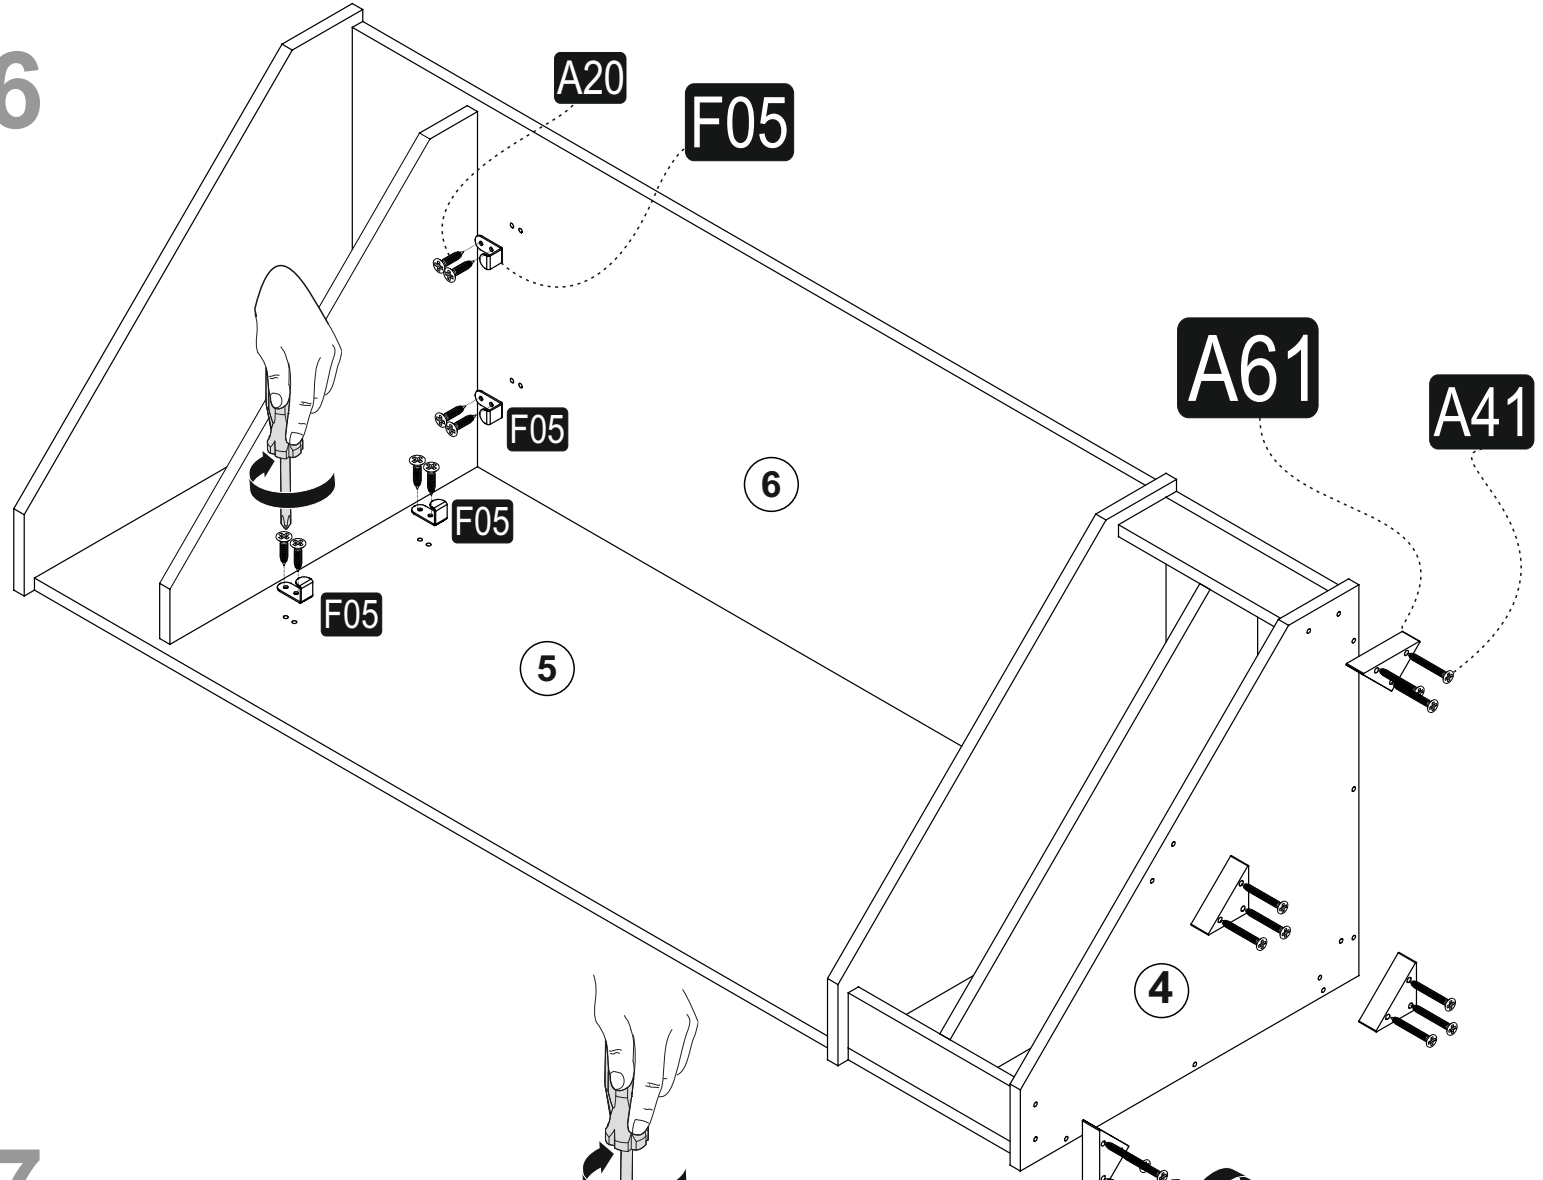

CORNER COAT RACK

MONTAJ KLAVUZU / ASSEMBLY MANUAL

AKSESUAR LİSTESİ / ACCESSORY LIST

A23  6x	A22  18x	A04  8x30	A14  86 mm	K26  1x										
A61  4x	A18  8x	C02  2x	C04  2x	A49  1x										
A41  12x	A17  29x	A20  8x	F05  4x	A10  17x										
A10  12x	A06  12x	A06  6x	<table border="0"> <tr> <td>1.RNK</td> <td>2.RNK</td> </tr> <tr> <td>ATLANTİK - ANTRASİT</td> <td>ATLANTİK - BUTE BEJ</td> </tr> <tr> <td>ATLANTİK - BEYAZ</td> <td>ATLANTİK - ATLANTİK</td> </tr> <tr> <td>ANTRASİT - ANTRASİT</td> <td>BEYAZ - BEYAZ</td> </tr> <tr> <td>LİDYA - LİDYA</td> <td>BUTE BEJ - BUTE BEJ</td> </tr> </table>		1.RNK	2.RNK	ATLANTİK - ANTRASİT	ATLANTİK - BUTE BEJ	ATLANTİK - BEYAZ	ATLANTİK - ATLANTİK	ANTRASİT - ANTRASİT	BEYAZ - BEYAZ	LİDYA - LİDYA	BUTE BEJ - BUTE BEJ
1.RNK	2.RNK													
ATLANTİK - ANTRASİT	ATLANTİK - BUTE BEJ													
ATLANTİK - BEYAZ	ATLANTİK - ATLANTİK													
ANTRASİT - ANTRASİT	BEYAZ - BEYAZ													
LİDYA - LİDYA	BUTE BEJ - BUTE BEJ													

PARÇA KODLAMA / DISASSEMBLED VIEW

1

2

3

4

6

7

KAPAK AYAR ŞEMASI Door setting chart