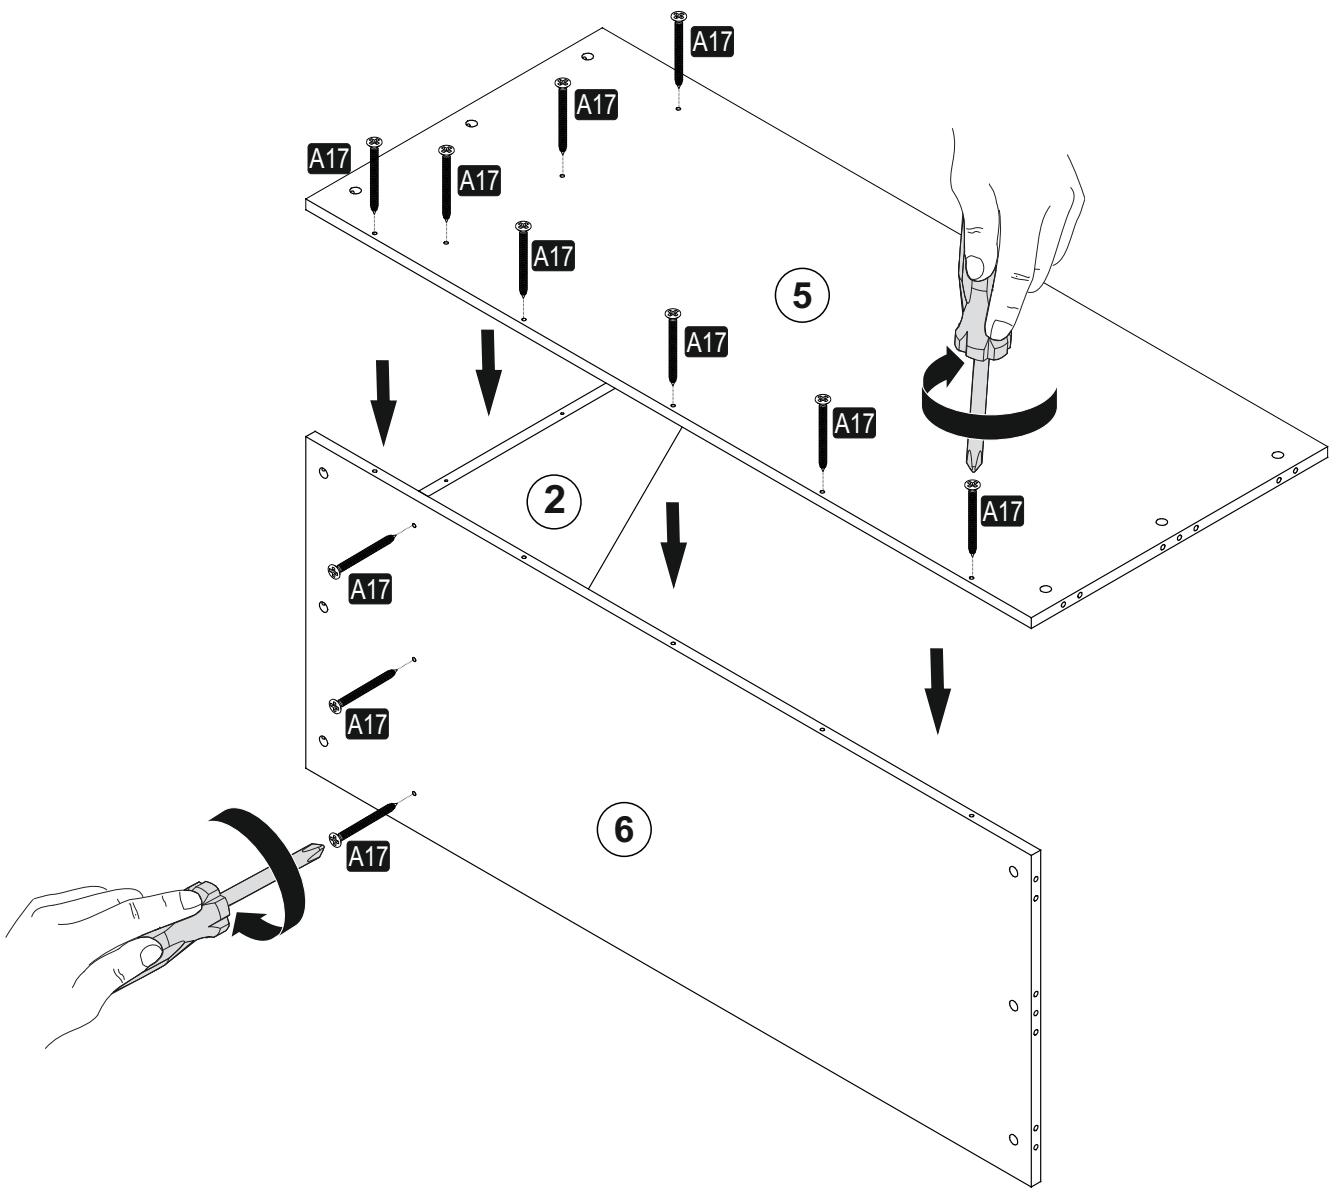

CORNER COAT RACK

MONTAJ KLAVUZU / ASSEMBLY MANUAL

AKSESUAR LİSTESİ / ACCESSORY LIST

A23  6x	A22  18x	A04  8x30	A14  86 mm	K26  1x										
A61  4x	A18  8x	C02  2x	C04  2x	A49  1x										
A41  12x	A17  29x	A20  8x	F05  4x	A10  17x										
A10  12x	A06  12x	A06  6x	<table border="0"> <tr> <td>1.RNK</td> <td>2.RNK</td> </tr> <tr> <td>ATLANTİK - ANTRASİT</td> <td>ATLANTİK - BUTE BEJ</td> </tr> <tr> <td>ATLANTİK - BEYAZ</td> <td>ATLANTİK - ATLANTİK</td> </tr> <tr> <td>ANTRASİT - ANTRASİT</td> <td>BEYAZ - BEYAZ</td> </tr> <tr> <td>LİDYA - LİDYA</td> <td>BUTE BEJ - BUTE BEJ</td> </tr> </table>		1.RNK	2.RNK	ATLANTİK - ANTRASİT	ATLANTİK - BUTE BEJ	ATLANTİK - BEYAZ	ATLANTİK - ATLANTİK	ANTRASİT - ANTRASİT	BEYAZ - BEYAZ	LİDYA - LİDYA	BUTE BEJ - BUTE BEJ
1.RNK	2.RNK													
ATLANTİK - ANTRASİT	ATLANTİK - BUTE BEJ													
ATLANTİK - BEYAZ	ATLANTİK - ATLANTİK													
ANTRASİT - ANTRASİT	BEYAZ - BEYAZ													
LİDYA - LİDYA	BUTE BEJ - BUTE BEJ													

PARÇA KODLAMA / DISASSEMBLED VIEW

1

2

3

4

6

7

KAPAK AYAR ŞEMASI Door setting chart