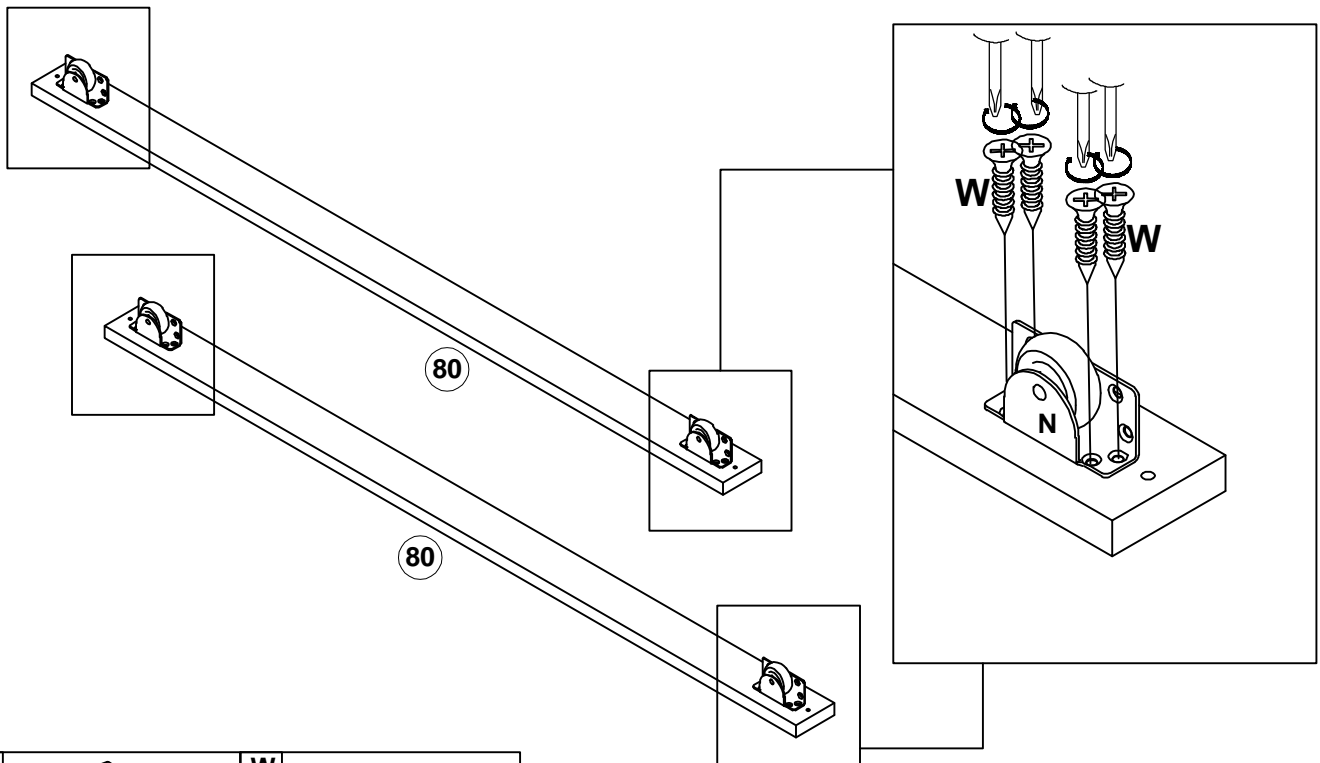

Hardware Lists - Listes de matériel

A  Ø10*30mm	B  Ø1/4"*90mm	C  Ø1/4"*55mm
Wood dowel/Cheville en bois (14pcs/pièces)	Hex-Head bolt/Boulon à tête hexagonale (12pcs/pièces)	Hex-Head bolt/Boulon à tête hexagonale (6pcs/pièces)
D  Ø1/4"*9.5*12mm	W  #3.5*12mm	I  Ø6*35mm
Hex-Head bolt/Boulon à tête hexagonale (26pcs/pièces)	Screw/Vis (28pcs/pièces)	Hex-Head screw/Vis à tête hexagonale (6pcs/pièces)
K  K4mm	R 	J  #4*30mm
Allen key/Clé Allen (2pcs/pièces)	Pass L/Passe L (3pcs/pièces)	Screw/Vis (58pcs/pièces)
N 	E  Ø1/4"*70mm	
Wheel/Roue (4pcs/pièces)	Hex-Head bolt/Boulon à tête hexagonale (8pcs/pièces)	

Step/Étape 17

X3

Step/Étape 18

X3

Step/Étape 19

Step/Étape 20

Step/Étape 21

N		W	
	4pcs/pièces		16pcs/pièces