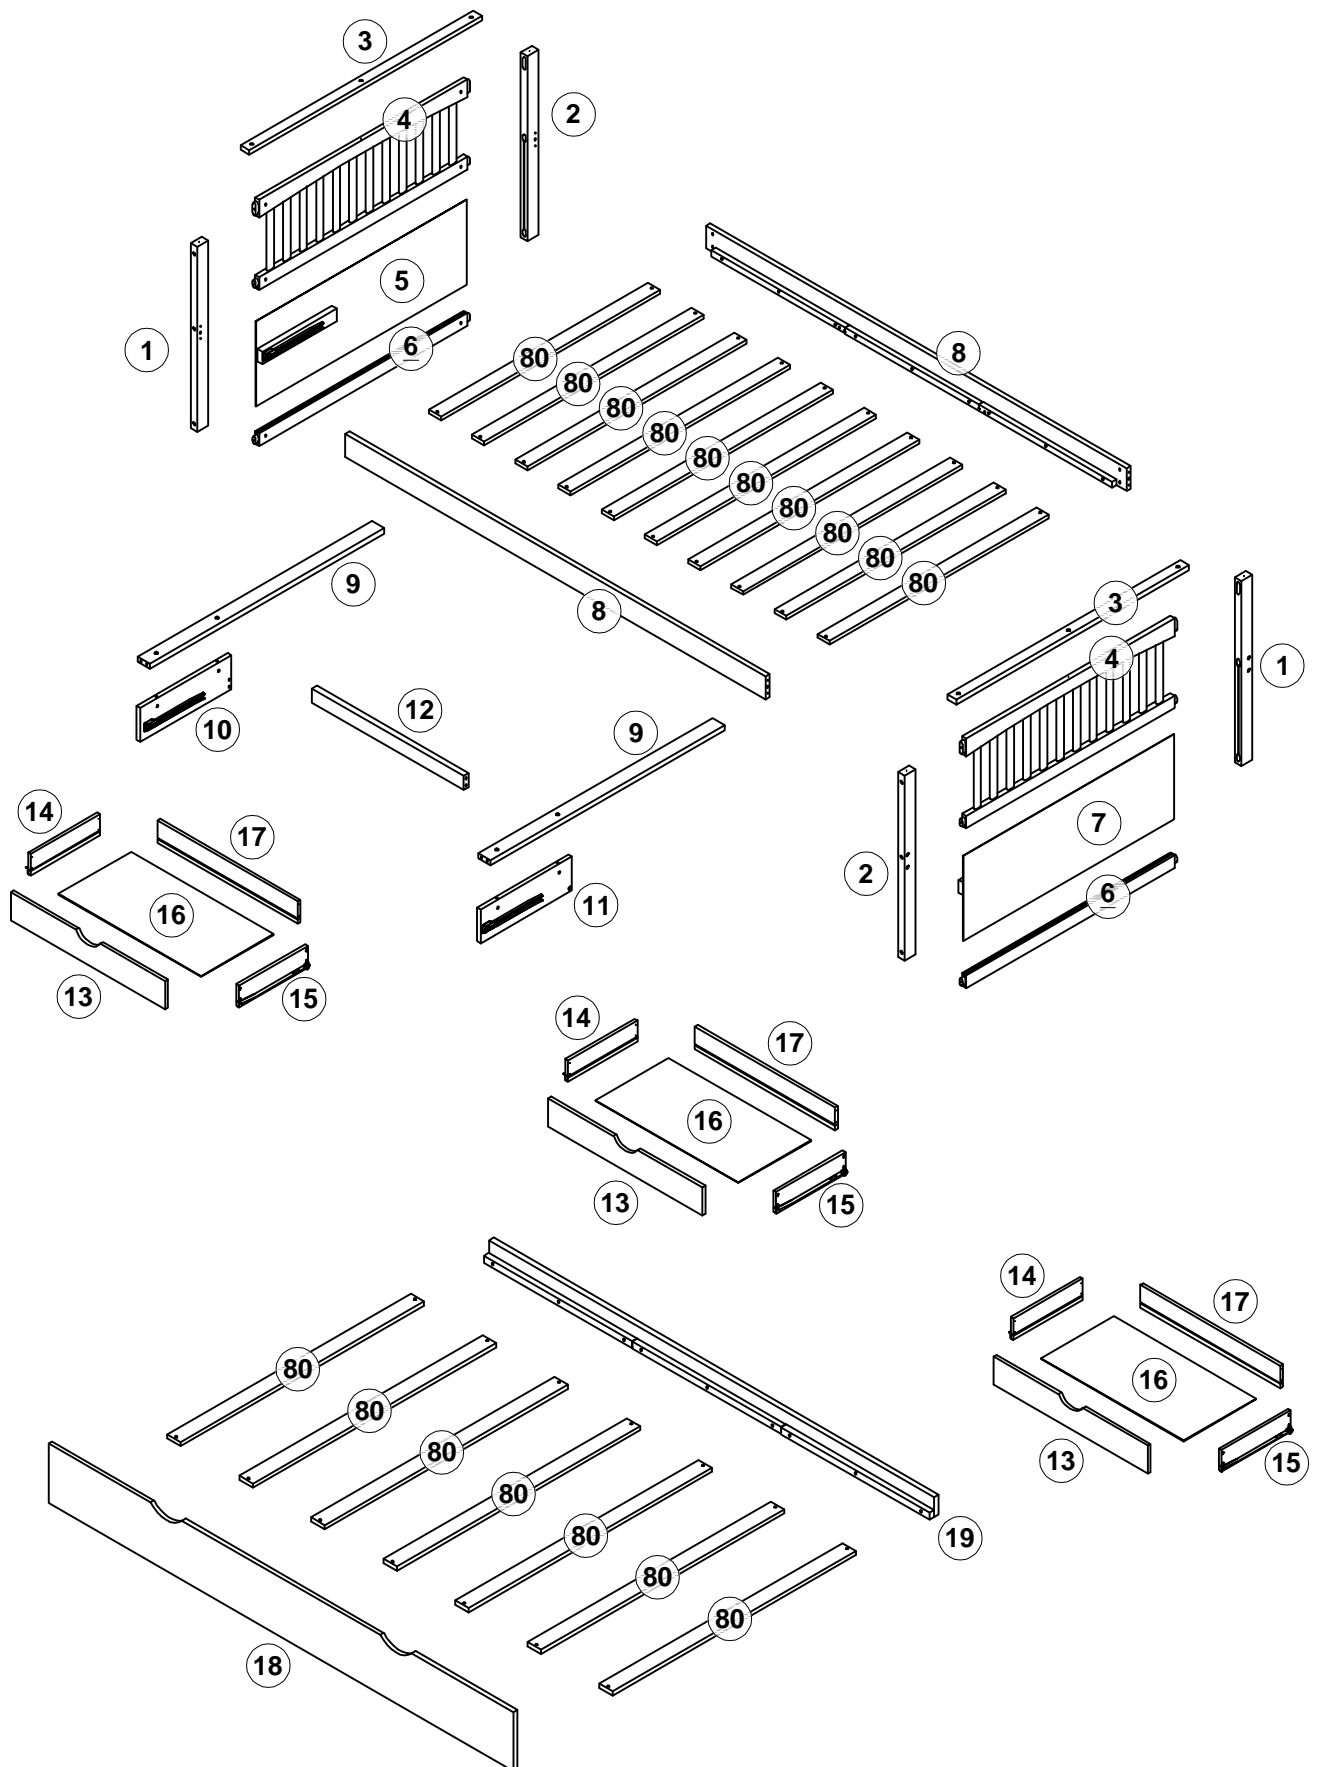

ASSEMBLY INSTRUCTIONS

INSTRUCTIONS DE MONTAGE

Detail View - Vue détaillée

Part Lists - Listes de pièces

1 	2 	3 
Foot of bed/Pied de lit - 2pcs	Foot of bed/Pied de lit - 2pcs	Hip brace/Orthèse de hanche - 2pcs
8 	12 	18 
Bed shoulder/Épaule du lit - 2pcs	Horizontal Puzzle/Puzzle horizontal - 1pc	Drawer face/Façade du tiroir - 1pc
19 		
Drawer shoulder/Épaule du tiroir - 1pc		

Part Lists - Listes de pièces

4 	5 	6 
Frame/Cadre - 2pcs	Panel/Panneau - 1pc	Lower hip bar/Barre de hanche inférieure - 2pcs
7 	11 	9 
Panel/Panneau - 1pc	Right rail/Rail droit - 1pc	Support bar/Barre de support - 2pcs
10 	14 	15 
Left rail/Rail gauche - 1pc	Left drawer side/Côté gauche du tiroir - 3pcs	Right side drawer/Tiroir côté droit - 3pcs
13 	17 	16 
Drawer face/Façade du tiroir - 3pcs	Backboard/Panneau - 3pcs	Bottom board/Planche inférieure - 3pcs
80 		
Slats/Lattes - 17pcs		

Hardware Lists - Listes de matériel

A  Ø10*30mm	B  Ø1/4"*90mm	C  Ø1/4"*55mm
Wood dowel/Cheville en bois (14pcs/pièces)	Hex-Head bolt/Boulon à tête hexagonale (12pcs/pièces)	Hex-Head bolt/Boulon à tête hexagonale (6pcs/pièces)
D  Ø1/4"*9.5*12mm	W  #3.5*12mm	I  Ø6*35mm
Hex-Head bolt/Boulon à tête hexagonale (26pcs/pièces)	Screw/Vis (28pcs/pièces)	Hex-Head screw/Vis à tête hexagonale (6pcs/pièces)
K  K4mm	R 	J  #4*30mm
Allen key/Clé Allen (2pcs/pièces)	Pass L/Passe L (3pcs/pièces)	Screw/Vis (58pcs/pièces)
N 	E  Ø1/4"*70mm	
Wheel/Roue (4pcs/pièces)	Hex-Head bolt/Boulon à tête hexagonale (8pcs/pièces)	