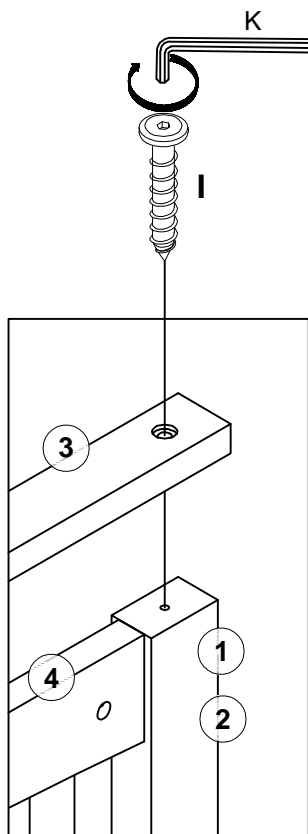

Step/Étape 8