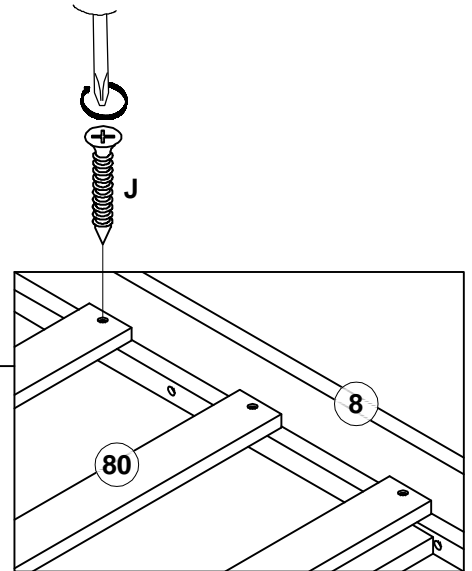

Hardware Lists - Listes de matériel

A  Ø10*30mm	B  Ø1/4"*90mm	C  Ø1/4"*55mm
Wood dowel/Cheville en bois (14pcs/pièces)	Hex-Head bolt/Boulon à tête hexagonale (12pcs/pièces)	Hex-Head bolt/Boulon à tête hexagonale (6pcs/pièces)
D  Ø1/4"*9.5*12mm	W  #3.5*12mm	I  Ø6*35mm
Hex-Head bolt/Boulon à tête hexagonale (26pcs/pièces)	Screw/Vis (28pcs/pièces)	Hex-Head screw/Vis à tête hexagonale (6pcs/pièces)
K  K4mm	R 	J  #4*30mm
Allen key/Clé Allen (2pcs/pièces)	Pass L/Passe L (3pcs/pièces)	Screw/Vis (58pcs/pièces)
N 	E  Ø1/4"*70mm	
Wheel/Roue (4pcs/pièces)	Hex-Head bolt/Boulon à tête hexagonale (8pcs/pièces)	

Step/Étape 12

E		D	
	2pcs/pièces		2pcs/pièces
A		K	
	1pc/pièce		

Step/Étape 13

A	
8pcs/pièces	

Step/Étape 14

C		D	
2pcs/pièces		2pcs/pièces	
A		K	
2pcs/pièces			

Step/Étape 15

Step/Étape 16