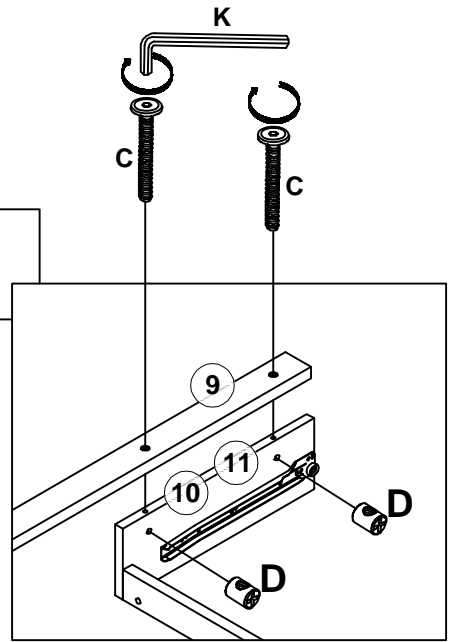

Hardware Lists - Listes de matériel

A  Ø10*30mm	B  Ø1/4"*90mm	C  Ø1/4"*55mm
Wood dowel/Cheville en bois (14pcs/pièces)	Hex-Head bolt/Boulon à tête hexagonale (12pcs/pièces)	Hex-Head bolt/Boulon à tête hexagonale (6pcs/pièces)
D  Ø1/4"*9.5*12mm	W  #3.5*12mm	I  Ø6*35mm
Hex-Head bolt/Boulon à tête hexagonale (26pcs/pièces)	Screw/Vis (28pcs/pièces)	Hex-Head screw/Vis à tête hexagonale (6pcs/pièces)
K  K4mm	R 	J  #4*30mm
Allen key/Clé Allen (2pcs/pièces)	Pass L/Passe L (3pcs/pièces)	Screw/Vis (58pcs/pièces)
N 	E  Ø1/4"*70mm	
Wheel/Roue (4pcs/pièces)	Hex-Head bolt/Boulon à tête hexagonale (8pcs/pièces)	

Step/Étape 12

E		D	
	2pcs/pièces		2pcs/pièces
A		K	
	1pc/pièce		

Step/Étape 13

A	
8pcs/pièces	

Step/Étape 14

C		D	
2pcs/pièces		2pcs/pièces	
A		K	
2pcs/pièces			

Step/Étape 15

Step/Étape 16

Step/Étape 17

X3

Step/Étape 18

X3

Step/Étape 19

Step/Étape 20

Step/Étape 21

N		W	
	4pcs/pièces		16pcs/pièces