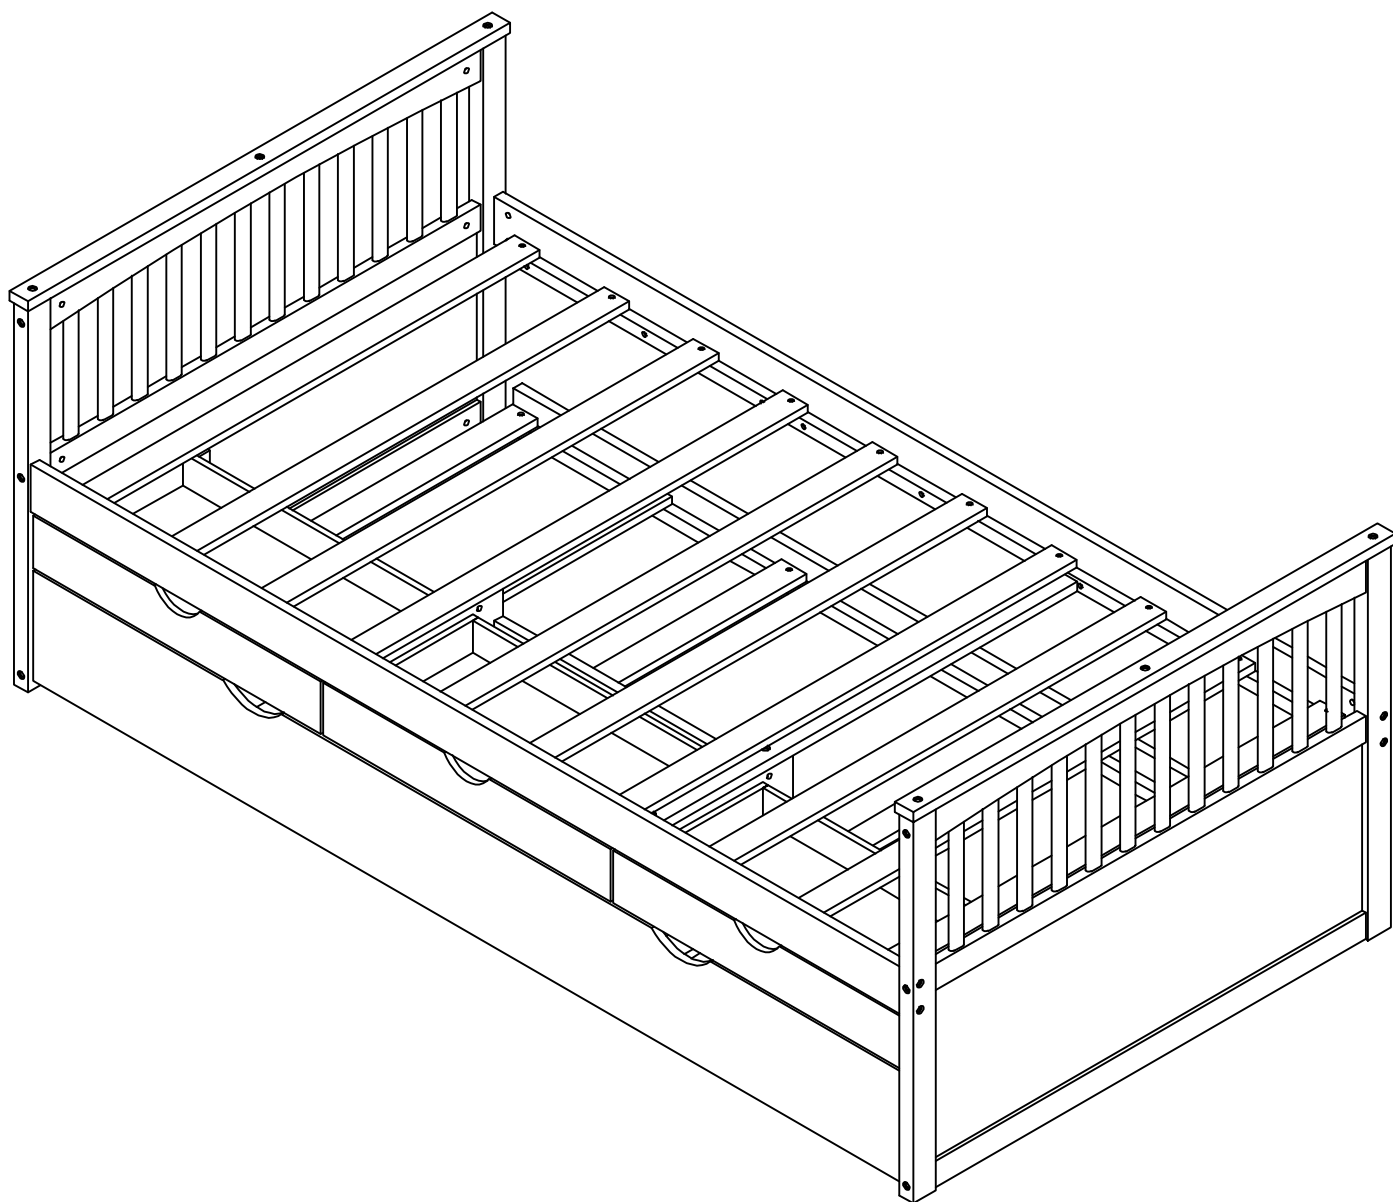

ASSEMBLY INSTRUCTIONS

INSTRUCTIONS DE MONTAGE

Detail View - Vue détaillée

Part Lists - Listes de pièces

1 	2 	3 
Foot of bed/Pied de lit - 2pcs	Foot of bed/Pied de lit - 2pcs	Hip brace/Orthèse de hanche - 2pcs
8 	12 	18 
Bed shoulder/Épaule du lit - 2pcs	Horizontal Puzzle/Puzzle horizontal - 1pc	Drawer face/Façade du tiroir - 1pc
19 		
Drawer shoulder/Épaule du tiroir - 1pc		

Part Lists - Listes de pièces

4 	5 	6 
Frame/Cadre - 2pcs	Panel/Panneau - 1pc	Lower hip bar/Barre de hanche inférieure - 2pcs
7 	11 	9 
Panel/Panneau - 1pc	Right rail/Rail droit - 1pc	Support bar/Barre de support - 2pcs
10 	14 	15 
Left rail/Rail gauche - 1pc	Left drawer side/Côté gauche du tiroir - 3pcs	Right side drawer/Tiroir côté droit - 3pcs
13 	17 	16 
Drawer face/Façade du tiroir - 3pcs	Backboard/Panneau - 3pcs	Bottom board/Planche inférieure - 3pcs
80 		
Slats/Lattes - 17pcs		