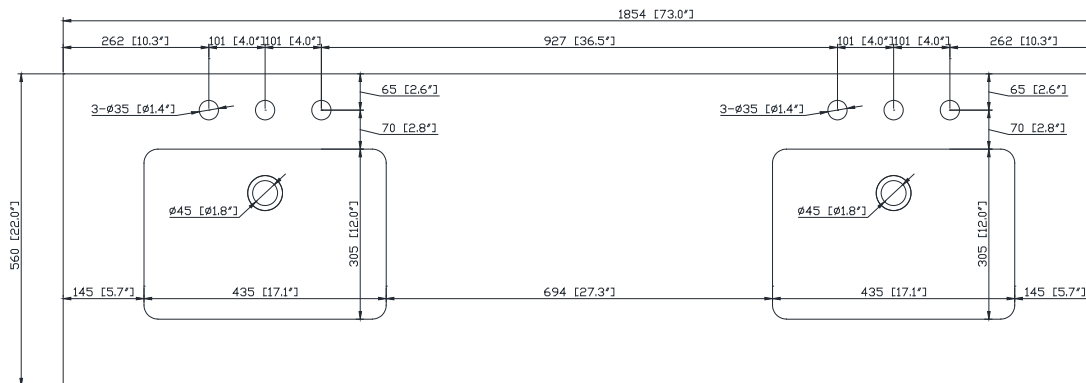

- 72W x 21.5D x 34H inches | 1828 x 546 x 864 mm

Product Diagrams / Diagrammes Produit

Caractéristiques

- Cadre en peuplier massif et MDF
- 4 portes à fermeture douce
- 5 tiroirs à fermeture douce
- Quincaillerie au fini nickel brossé
- Niveleurs de hauteur réglables

Front / Devant

Back / Derrière

Side / Côté

Top / Haut

Features

- 25mm thickness top material
- Pre-installed with rectangular sink CUM20WT-R
- Top pre-drilled for 8" widespread faucet
- 4" backsplash included

Caractéristiques

- Matériau supérieur de 25 mm d'épaisseur
- Pré-installé avec évier rectangulaire CUM20WT-R
- Dessus pré-percé pour un robinet large de 8 po
- Dossier de 4" inclus

Colors / Couleurs

- Cala White / Cala Blanc
- Carrara White / Blanc de Carrare

Nominal Dimension / Dimension Nominale

- 73W x 22D x 8.7H inches | 1854 x 560 x 221 mm

Product Diagrams / Diagrammes Produit

Top / Haut

Front / De face

Side / Côté