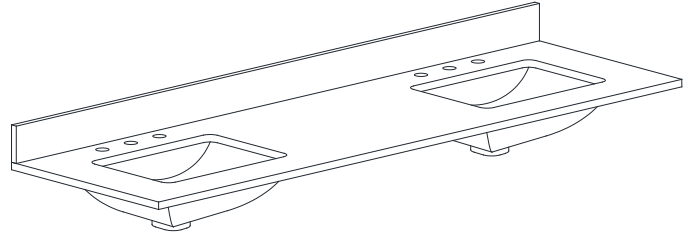

- 72W x 21.5D x 34H inches | 1828 x 546 x 864 mm

Product Diagrams / Diagrammes Produit

Caractéristiques

- Cadre en peuplier massif et MDF
- 4 portes à fermeture douce
- 5 tiroirs à fermeture douce
- Quincaillerie au fini nickel brossé
- Niveleurs de hauteur réglables

Front / Devant

Back / Derrière

Side / Côté

Top / Haut

Features

- 25mm thickness top material
- Pre-installed with rectangular sink CUM20WT-R
- Top pre-drilled for 8" widespread faucet
- 4" backsplash included

Caractéristiques

- Matériau supérieur de 25 mm d'épaisseur
- Pré-installé avec évier rectangulaire CUM20WT-R
- Dessus pré-percé pour un robinet large de 8 po
- Dossier de 4" inclus

Colors / Couleurs

- Cala White / Cala Blanc
- Carrara White / Blanc de Carrare

Nominal Dimension / Dimension Nominale

- 73W x 22D x 8.7H inches | 1854 x 560 x 221 mm

Product Diagrams / Diagrammes Produit

Top / Haut

Front / De face

Side / Côté