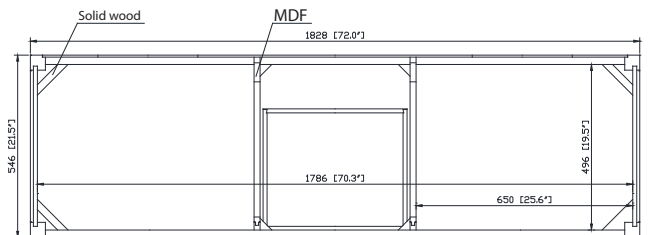

- 72W x 21.5D x 34H inches | 1828 x 546 x 864 mm

Product Diagrams / Diagrammes Produit

Caractéristiques

- Cadre en peuplier massif et MDF
- 4 portes à fermeture douce
- 5 tiroirs à fermeture douce
- Quincaillerie au fini nickel brossé
- Niveleurs de hauteur réglables

Front / Devant

Back / Derrière

Side / Côté

Top / Haut

Features

- 25mm thickness top material
- Pre-installed with rectangular sink CUM20WT-R
- Top pre-drilled for 8" widespread faucet
- 4" backsplash included

Caractéristiques

- Matériau supérieur de 25 mm d'épaisseur
- Pré-installé avec évier rectangulaire CUM20WT-R
- Dessus pré-percé pour un robinet large de 8 po
- Dossier de 4" inclus

Colors / Couleurs

- Cala White / Cala Blanc
- Carrara White / Blanc de Carrare

Nominal Dimension / Dimension Nominale

- 73W x 22D x 8.7H inches | 1854 x 560 x 221 mm

Product Diagrams / Diagrammes Produit

Top / Haut

Front / De face

Side / Côté