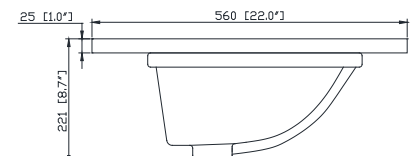

- 72W x 21.5D x 34H inches | 1828 x 546 x 864 mm

Product Diagrams / Diagrammes Produit

Caractéristiques

- Cadre en peuplier massif et MDF
- 4 portes à fermeture douce
- 5 tiroirs à fermeture douce
- Quincaillerie au fini nickel brossé
- Niveleurs de hauteur réglables

Front / Devant

Back / Derrière

Side / Côté

Top / Haut

Features

- 25mm thickness top material
- Pre-installed with rectangular sink CUM20WT-R
- Top pre-drilled for 8" widespread faucet
- 4" backsplash included

Caractéristiques

- Matériau supérieur de 25 mm d'épaisseur
- Pré-installé avec évier rectangulaire CUM20WT-R
- Dessus pré-percé pour un robinet large de 8 po
- Dossier de 4" inclus

Colors / Couleurs

- Cala White / Cala Blanc
- Carrara White / Blanc de Carrare

Nominal Dimension / Dimension Nominale

- 73W x 22D x 8.7H inches | 1854 x 560 x 221 mm

Product Diagrams / Diagrammes Produit

Top / Haut

Front / De face

Side / Côté