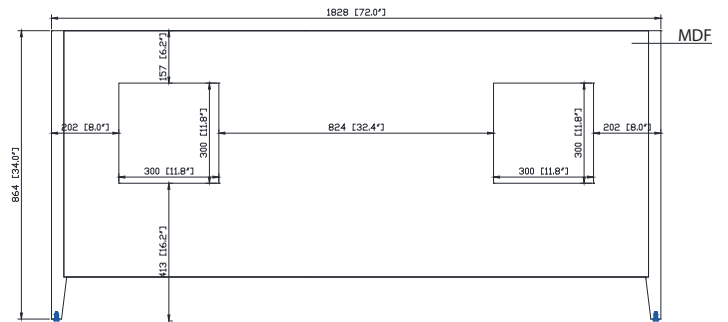

- 72W x 21.5D x 34H inches | 1828 x 546 x 864 mm

Product Diagrams / Diagrammes Produit

Caractéristiques

- Cadre en peuplier massif et MDF
- 4 portes à fermeture douce
- 5 tiroirs à fermeture douce
- Quincaillerie au fini nickel brossé
- Niveleurs de hauteur réglables

Front / Devant

Back / Derrière

Side / Côté

Top / Haut

Features

- 25mm thickness top material
- Pre-installed with rectangular sink CUM20WT-R
- Top pre-drilled for 8" widespread faucet
- 4" backsplash included

Caractéristiques

- Matériau supérieur de 25 mm d'épaisseur
- Pré-installé avec évier rectangulaire CUM20WT-R
- Dessus pré-percé pour un robinet large de 8 po
- Dossier de 4" inclus

Colors / Couleurs

- Cala White / Cala Blanc
- Carrara White / Blanc de Carrare

Nominal Dimension / Dimension Nominale

- 73W x 22D x 8.7H inches | 1854 x 560 x 221 mm

Product Diagrams / Diagrammes Produit

Top / Haut

Front / De face

Side / Côté