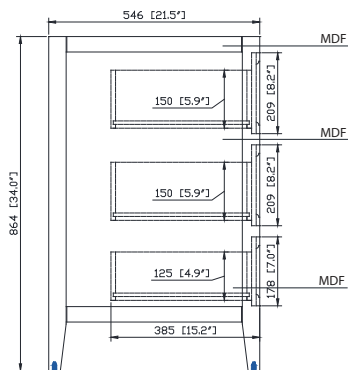

- 72W x 21.5D x 34H inches | 1828 x 546 x 864 mm

Product Diagrams / Diagrammes Produit

Caractéristiques

- Cadre en peuplier massif et MDF
- 4 portes à fermeture douce
- 5 tiroirs à fermeture douce
- Quincaillerie au fini nickel brossé
- Niveleurs de hauteur réglables

Front / Devant

Back / Derrière

Side / Côté

Top / Haut

Features

- 25mm thickness top material
- Pre-installed with rectangular sink CUM20WT-R
- Top pre-drilled for 8" widespread faucet
- 4" backsplash included

Caractéristiques

- Matériau supérieur de 25 mm d'épaisseur
- Pré-installé avec évier rectangulaire CUM20WT-R
- Dessus pré-percé pour un robinet large de 8 po
- Dossier de 4" inclus

Colors / Couleurs

- Cala White / Cala Blanc
- Carrara White / Blanc de Carrare

Nominal Dimension / Dimension Nominale

- 73W x 22D x 8.7H inches | 1854 x 560 x 221 mm

Product Diagrams / Diagrammes Produit

Top / Haut

Front / De face

Side / Côté