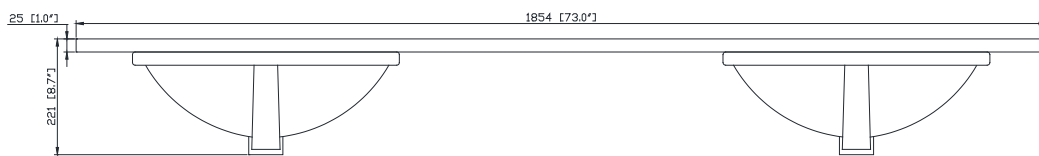

- 72W x 21.5D x 34H inches | 1828 x 546 x 864 mm

Product Diagrams / Diagrammes Produit

Caractéristiques

- Cadre en peuplier massif et MDF
- 4 portes à fermeture douce
- 5 tiroirs à fermeture douce
- Quincaillerie au fini nickel brossé
- Niveleurs de hauteur réglables

Front / Devant

Back / Derrière

Side / Côté

Top / Haut

Features

- 25mm thickness top material
- Pre-installed with rectangular sink CUM20WT-R
- Top pre-drilled for 8" widespread faucet
- 4" backsplash included

Caractéristiques

- Matériau supérieur de 25 mm d'épaisseur
- Pré-installé avec évier rectangulaire CUM20WT-R
- Dessus pré-percé pour un robinet large de 8 po
- Dossier de 4" inclus

Colors / Couleurs

- Cala White / Cala Blanc
- Carrara White / Blanc de Carrare

Nominal Dimension / Dimension Nominale

- 73W x 22D x 8.7H inches | 1854 x 560 x 221 mm

Product Diagrams / Diagrammes Produit

Top / Haut

Front / De face

Side / Côté