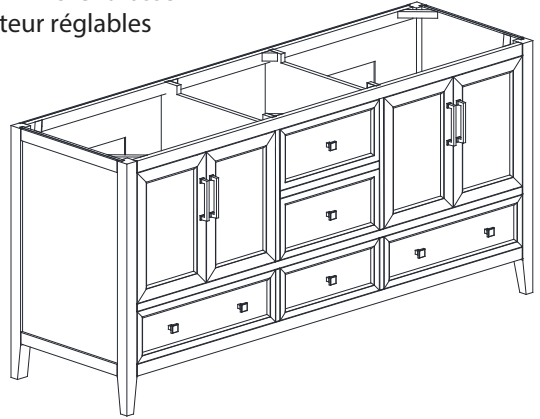

Features

- Solid poplar frame and MDF
- 4 soft-close doors
- 5 soft-close drawers
- Brushed nickel finish hardware
- Adjustable height levelers

Colors / Couleurs

- White / Blanc

Nominal Dimension / Dimension Nominale

- 72W x 21.5D x 34H inches | 1828 x 546 x 864 mm

Product Diagrams / Diagrammes Produit

Caractéristiques

- Cadre en peuplier massif et MDF
- 4 portes à fermeture douce
- 5 tiroirs à fermeture douce
- Quincaillerie au fini nickel brossé
- Niveleurs de hauteur réglables

Front / Devant

Back / Derrière

Side / Côté

Top / Haut

Features

- 25mm thickness top material
- Pre-installed with rectangular sink CUM20WT-R
- Top pre-drilled for 8" widespread faucet
- 4" backsplash included

Caractéristiques

- Matériau supérieur de 25 mm d'épaisseur
- Pré-installé avec évier rectangulaire CUM20WT-R
- Dessus pré-percé pour un robinet large de 8 po
- Dossier de 4" inclus

Colors / Couleurs

- Cala White / Cala Blanc
- Carrara White / Blanc de Carrare