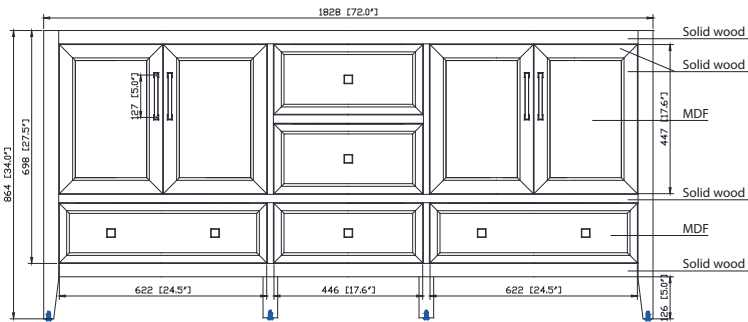

Features

- Solid poplar frame and MDF
- 4 soft-close doors
- 5 soft-close drawers
- Brushed nickel finish hardware
- Adjustable height levelers

Colors / Couleurs

- White / Blanc

Nominal Dimension / Dimension Nominale

- 72W x 21.5D x 34H inches | 1828 x 546 x 864 mm

Product Diagrams / Diagrammes Produit

Caractéristiques

- Cadre en peuplier massif et MDF
- 4 portes à fermeture douce
- 5 tiroirs à fermeture douce
- Quincaillerie au fini nickel brossé
- Niveleurs de hauteur réglables

Caractéristiques

- Matériau supérieur de 25 mm d'épaisseur
- Pré-installé avec évier rectangulaire CUM20WT-R
- Dessus pré-percé pour un robinet large de 8 po
- Dossier de 4" inclus

Colors / Couleurs

- Cala White / Cala Blanc
- Carrara White / Blanc de Carrare

Nominal Dimension / Dimension Nominale

- 73W x 22D x 8.7H inches | 1854 x 560 x 221 mm

Product Diagrams / Diagrammes Produit

Top / Haut

Front / De face

Side / Côté