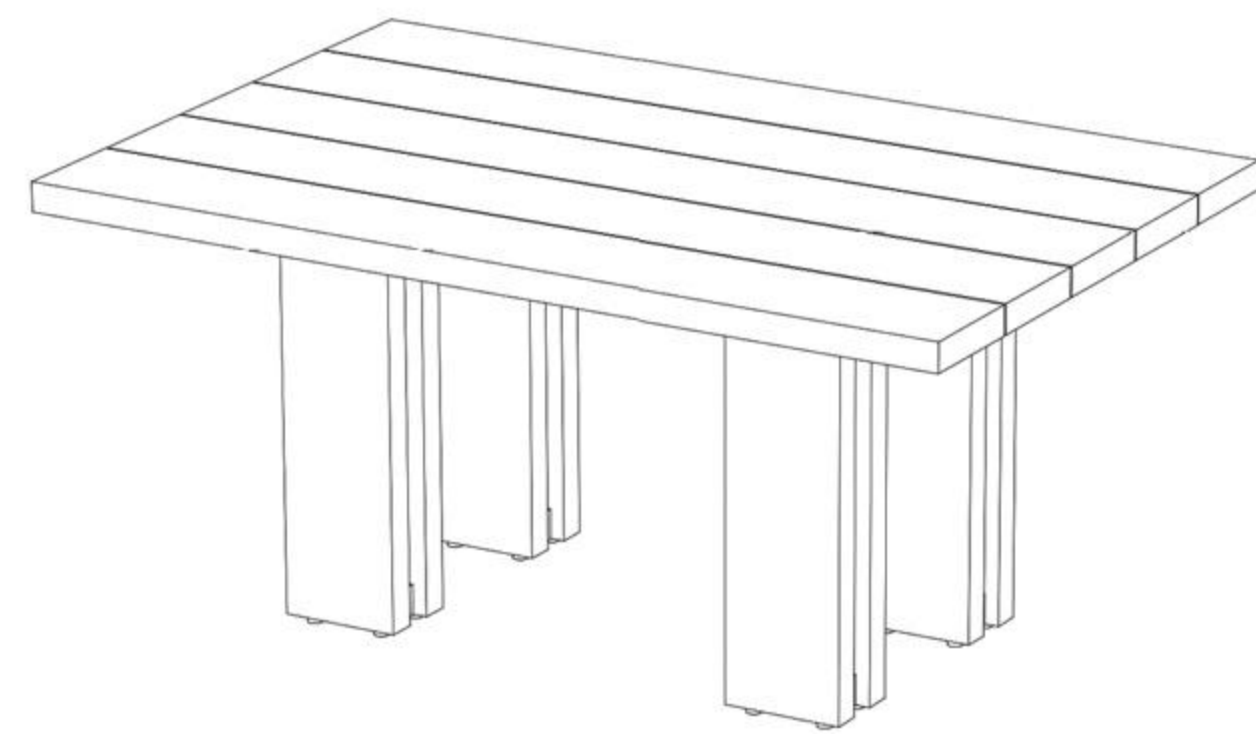

OCCIDENTAL TABLE
OCCIDENTAL ACCOYA TABLE 60

SKU
A-OC-T-ACC-60

DIMENSIONS
60" W | 42" D | 30" H

OCCIDENTAL TABLE
OCCIDENTAL ACCOYA TABLE 72

SKU
A-OC-T-ACC-72

DIMENSIONS
72" W | 42" D | 30" H

OCCIDENTAL TABLE
OCCIDENTAL ACCOYA TABLE 84

SKU
A-OC-T-ACC-84

DIMENSIONS
84" W | 42" D | 30" H

OCCIDENTAL TABLE
OCCIDENTAL ACCOYA TABLE 96

SKU
A-OC-T-ACC-96

DIMENSIONS
96" W | 42" D | 30" H

OCCIDENTAL TABLE
OCCIDENTAL ACCOYA TABLE 108

SKU
A-OC-T-ACC-108

DIMENSIONS
108" W | 42" D | 30" H