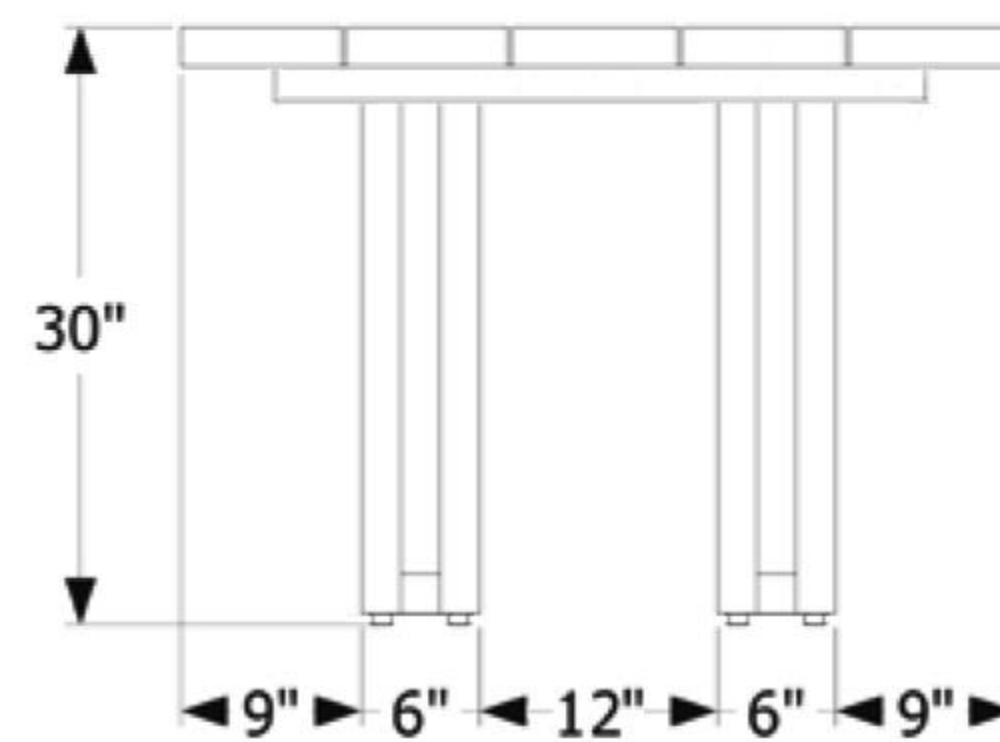

OCCIDENTAL TABLE
OCCIDENTAL ACCOYA TABLE 60

SKU
A-OC-T-ACC-60

DIMENSIONS
60" W | 42" D | 30" H

OCCIDENTAL TABLE
OCCIDENTAL ACCOYA TABLE 72

SKU
A-OC-T-ACC-72

DIMENSIONS
72" W | 42" D | 30" H

OCCIDENTAL TABLE
OCCIDENTAL ACCOYA TABLE 84

SKU
A-OC-T-ACC-84

DIMENSIONS
84" W | 42" D | 30" H

OCCIDENTAL TABLE
OCCIDENTAL ACCOYA TABLE 96

SKU
A-OC-T-ACC-96

DIMENSIONS
96" W | 42" D | 30" H

OCCIDENTAL TABLE
OCCIDENTAL ACCOYA TABLE 108

SKU
A-OC-T-ACC-108

DIMENSIONS
108" W | 42" D | 30" H