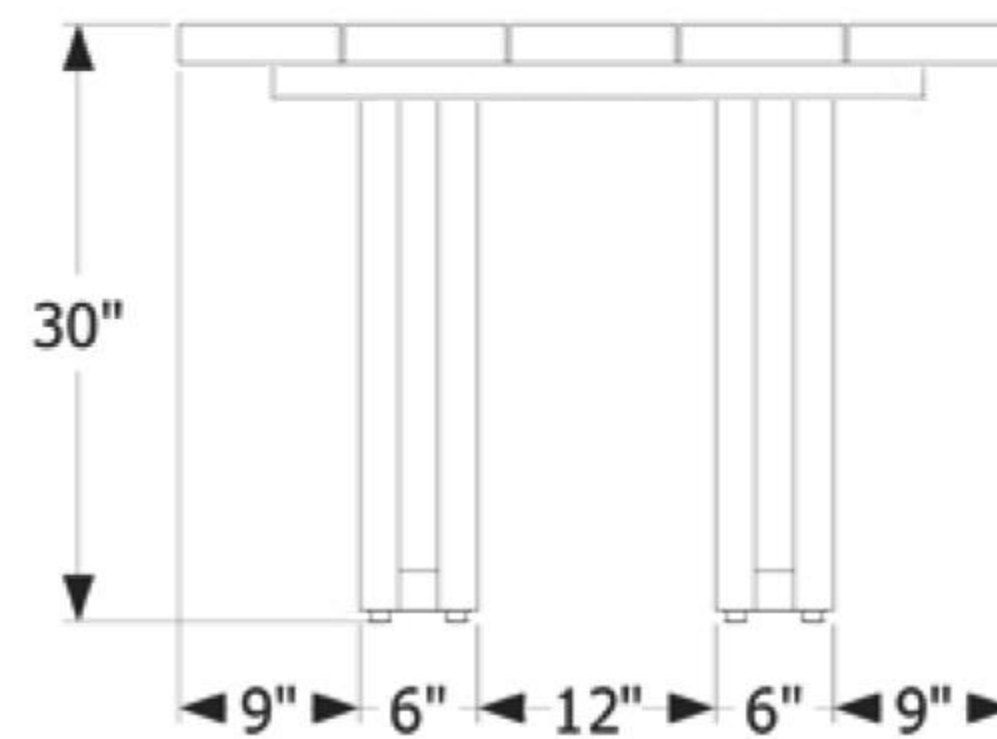

OCCIDENTAL TABLE
OCCIDENTAL ACCOYA TABLE 60

SKU
A-OC-T-ACC-60

DIMENSIONS
60" W | 42" D | 30" H

OCCIDENTAL TABLE
OCCIDENTAL ACCOYA TABLE 72

SKU
A-OC-T-ACC-72

DIMENSIONS
72" W | 42" D | 30" H

OCCIDENTAL TABLE
OCCIDENTAL ACCOYA TABLE 84

SKU
A-OC-T-ACC-84

DIMENSIONS
84" W | 42" D | 30" H

OCCIDENTAL TABLE
OCCIDENTAL ACCOYA TABLE 96

SKU
A-OC-T-ACC-96

DIMENSIONS
96" W | 42" D | 30" H

OCCIDENTAL TABLE
OCCIDENTAL ACCOYA TABLE 108

SKU
A-OC-T-ACC-108

DIMENSIONS
108" W | 42" D | 30" H