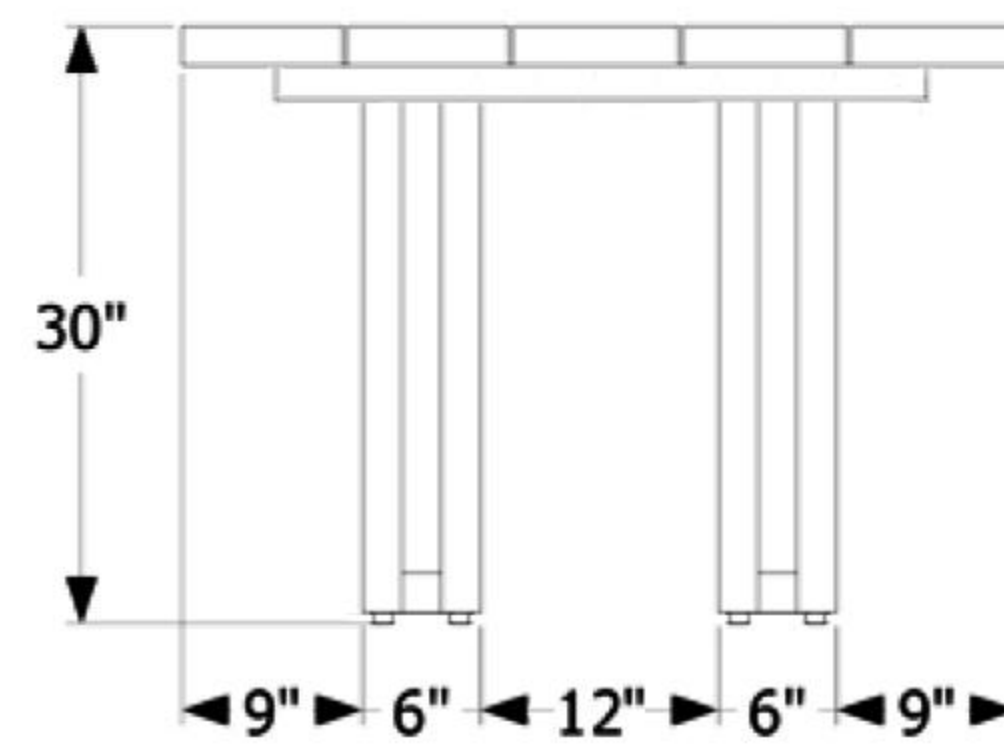

OCCIDENTAL TABLE
OCCIDENTAL ACCOYA TABLE 60

SKU
A-OC-T-ACC-60

DIMENSIONS
60" W | 42" D | 30" H

OCCIDENTAL TABLE
OCCIDENTAL ACCOYA TABLE 72

SKU
A-OC-T-ACC-72

DIMENSIONS
72" W | 42" D | 30" H

OCCIDENTAL TABLE
OCCIDENTAL ACCOYA TABLE 84

SKU
A-OC-T-ACC-84

DIMENSIONS
84" W | 42" D | 30" H

OCCIDENTAL TABLE
OCCIDENTAL ACCOYA TABLE 96

SKU
A-OC-T-ACC-96

DIMENSIONS
96" W | 42" D | 30" H

OCCIDENTAL TABLE
OCCIDENTAL ACCOYA TABLE 108

SKU
A-OC-T-ACC-108

DIMENSIONS
108" W | 42" D | 30" H