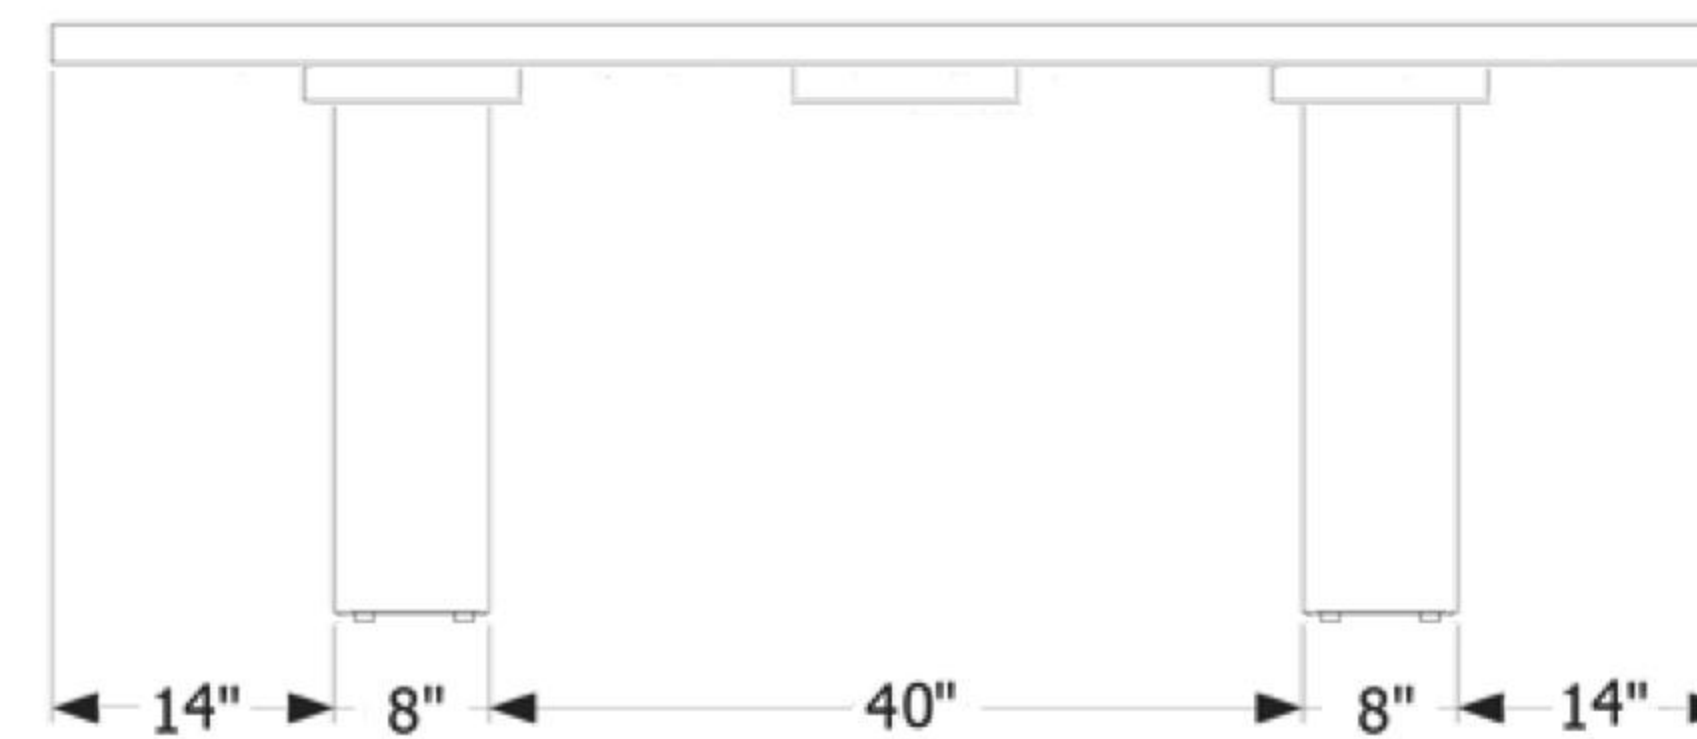

OCCIDENTAL TABLE
OCCIDENTAL ACCOYA TABLE 60

SKU
A-OC-T-ACC-60

DIMENSIONS
60" W | 42" D | 30" H

OCCIDENTAL TABLE
OCCIDENTAL ACCOYA TABLE 72

SKU
A-OC-T-ACC-72

DIMENSIONS
72" W | 42" D | 30" H

OCCIDENTAL TABLE
OCCIDENTAL ACCOYA TABLE 84

SKU
A-OC-T-ACC-84

DIMENSIONS
84" W | 42" D | 30" H

OCCIDENTAL TABLE
OCCIDENTAL ACCOYA TABLE 96

SKU
A-OC-T-ACC-96

DIMENSIONS
96" W | 42" D | 30" H

OCCIDENTAL TABLE
OCCIDENTAL ACCOYA TABLE 108

SKU
A-OC-T-ACC-108

DIMENSIONS
108" W | 42" D | 30" H