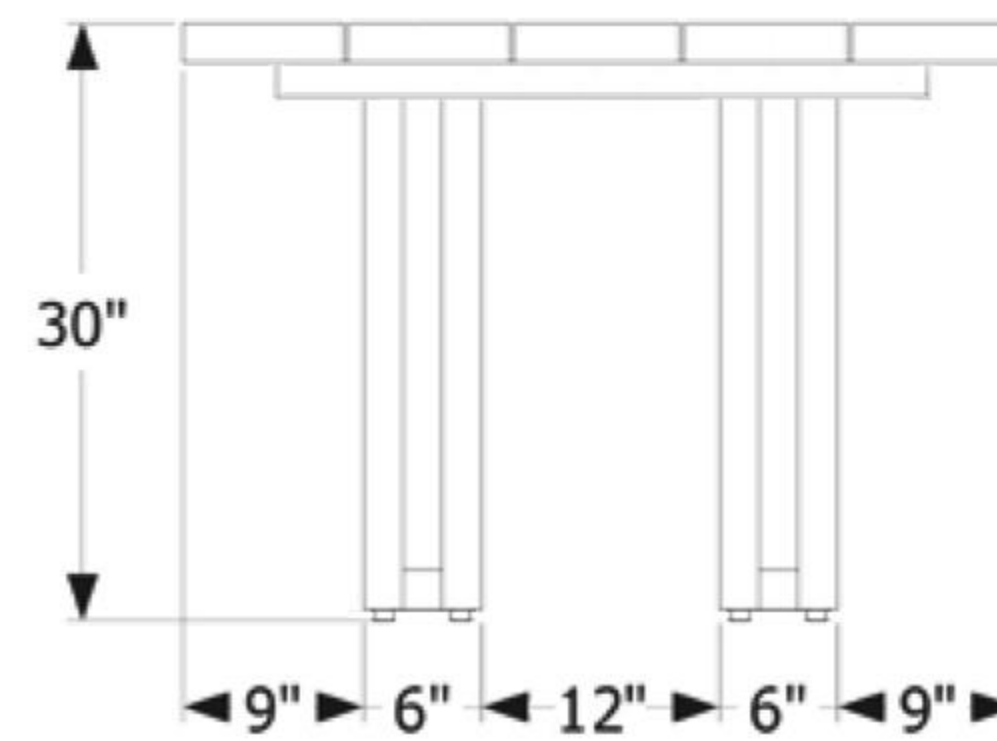

OCCIDENTAL TABLE
OCCIDENTAL ACCOYA TABLE 60

SKU
A-OC-T-ACC-60

DIMENSIONS
60" W | 42" D | 30" H

OCCIDENTAL TABLE
OCCIDENTAL ACCOYA TABLE 72

SKU
A-OC-T-ACC-72

DIMENSIONS
72" W | 42" D | 30" H

OCCIDENTAL TABLE
OCCIDENTAL ACCOYA TABLE 84

SKU
A-OC-T-ACC-84

DIMENSIONS
84" W | 42" D | 30" H

OCCIDENTAL TABLE
OCCIDENTAL ACCOYA TABLE 96

SKU
A-OC-T-ACC-96

DIMENSIONS
96" W | 42" D | 30" H

OCCIDENTAL TABLE
OCCIDENTAL ACCOYA TABLE 108

SKU
A-OC-T-ACC-108

DIMENSIONS
108" W | 42" D | 30" H