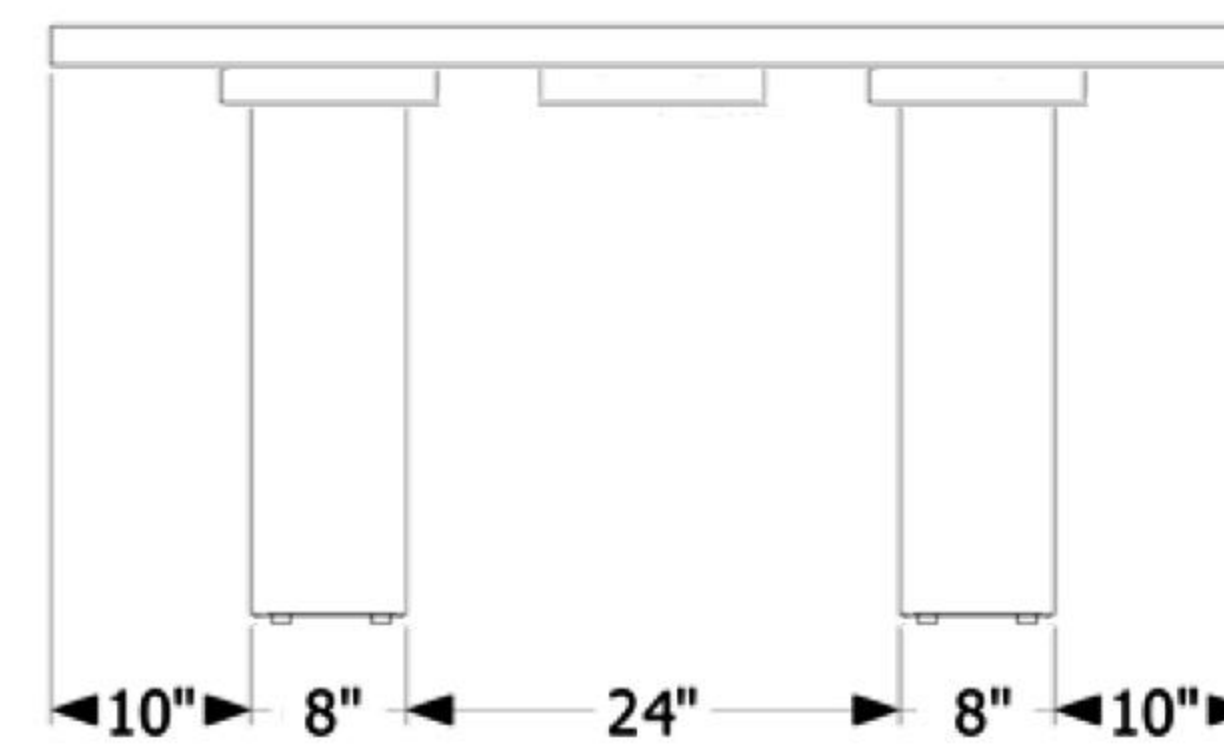

OCCIDENTAL TABLE
OCCIDENTAL ACCOYA TABLE 60

SKU
A-OC-T-ACC-60

DIMENSIONS
60" W | 42" D | 30" H

OCCIDENTAL TABLE
OCCIDENTAL ACCOYA TABLE 72

SKU
A-OC-T-ACC-72

DIMENSIONS
72" W | 42" D | 30" H

OCCIDENTAL TABLE
OCCIDENTAL ACCOYA TABLE 84

SKU
A-OC-T-ACC-84

DIMENSIONS
84" W | 42" D | 30" H

OCCIDENTAL TABLE
OCCIDENTAL ACCOYA TABLE 96

SKU
A-OC-T-ACC-96

DIMENSIONS
96" W | 42" D | 30" H

OCCIDENTAL TABLE
OCCIDENTAL ACCOYA TABLE 108

SKU
A-OC-T-ACC-108

DIMENSIONS
108" W | 42" D | 30" H