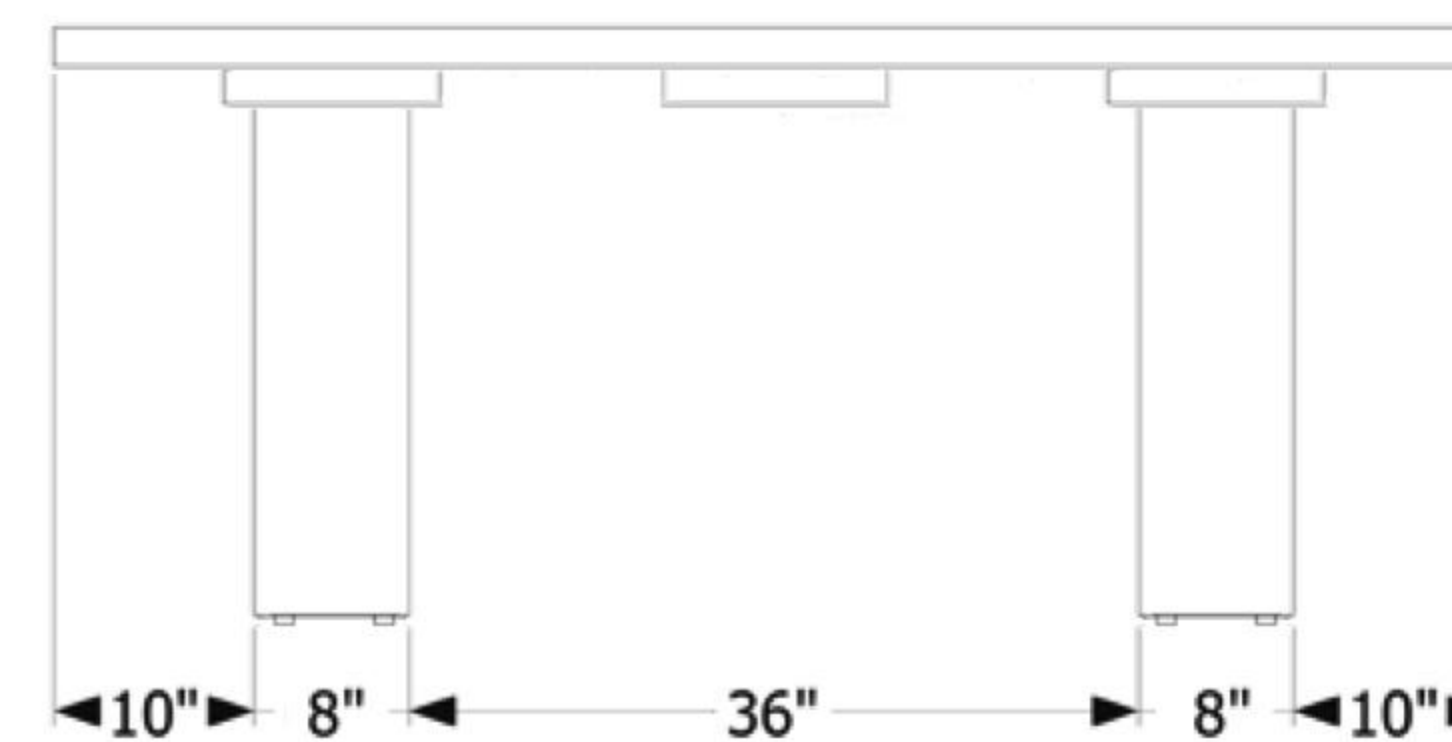

OCCIDENTAL TABLE
OCCIDENTAL ACCOYA TABLE 60

SKU
A-OC-T-ACC-60

DIMENSIONS
60" W | 42" D | 30" H

OCCIDENTAL TABLE
OCCIDENTAL ACCOYA TABLE 72

SKU
A-OC-T-ACC-72

DIMENSIONS
72" W | 42" D | 30" H

OCCIDENTAL TABLE
OCCIDENTAL ACCOYA TABLE 84

SKU
A-OC-T-ACC-84

DIMENSIONS
84" W | 42" D | 30" H

OCCIDENTAL TABLE
OCCIDENTAL ACCOYA TABLE 96

SKU
A-OC-T-ACC-96

DIMENSIONS
96" W | 42" D | 30" H

OCCIDENTAL TABLE
OCCIDENTAL ACCOYA TABLE 108

SKU
A-OC-T-ACC-108

DIMENSIONS
108" W | 42" D | 30" H