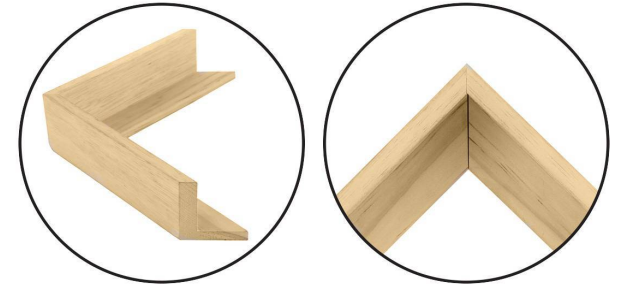

WENDOVER ART GROUP

ITEM NUMBER : **WTFH1473**

TITLE : **Lapis Lazuli Landscape 5**

OUTWARD DIMENSION (W X H) : **18" x 20"**

FRAME (WIDTH X DEPTH) : **MC0618SUB1 | 0.38" x 2.25"**

FRAME FINISH : **Floater Frame**

Natural

DESCRIPTION :

Giclee on Canvas, Gallery Wrapped