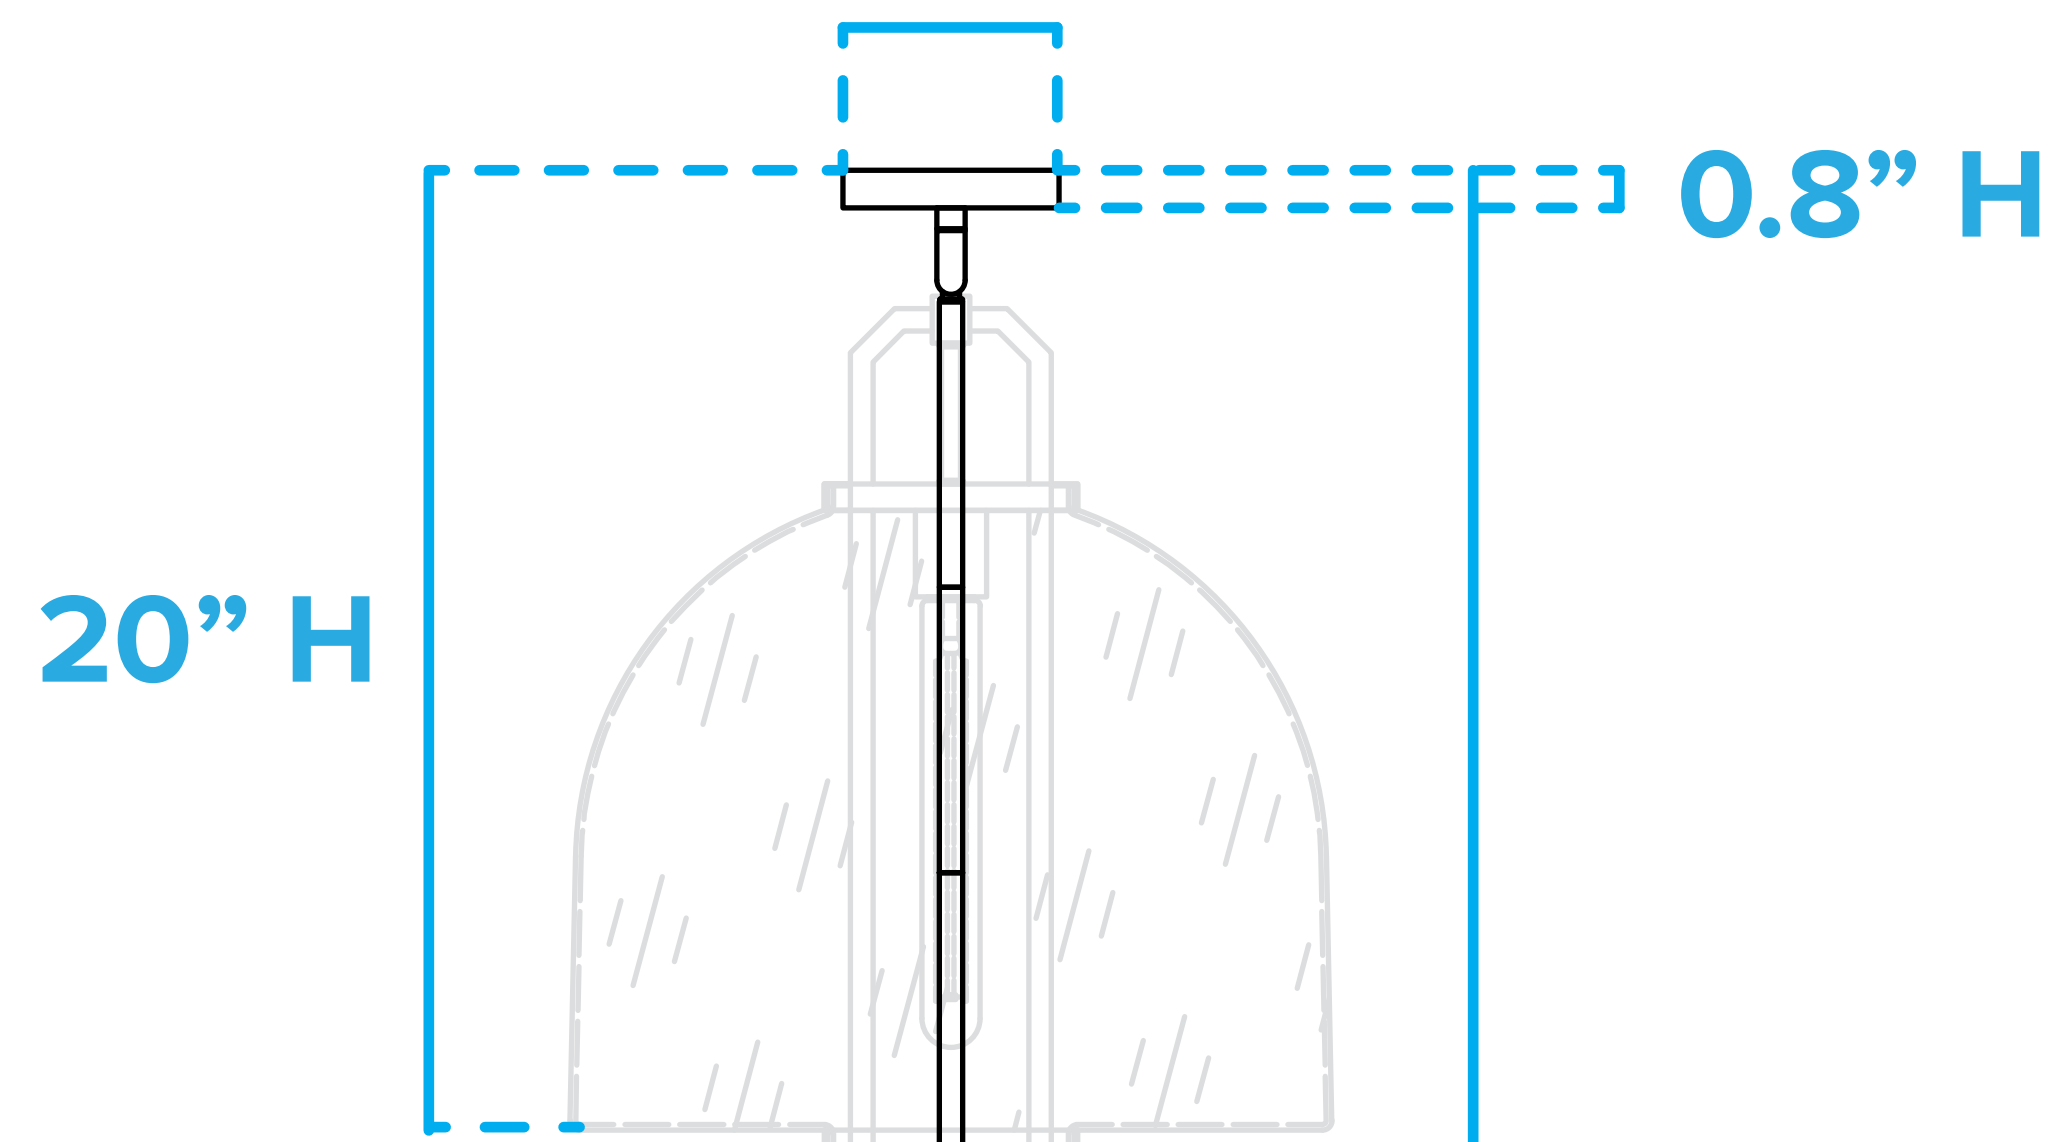

Top View

4.5" Dia.

Front View