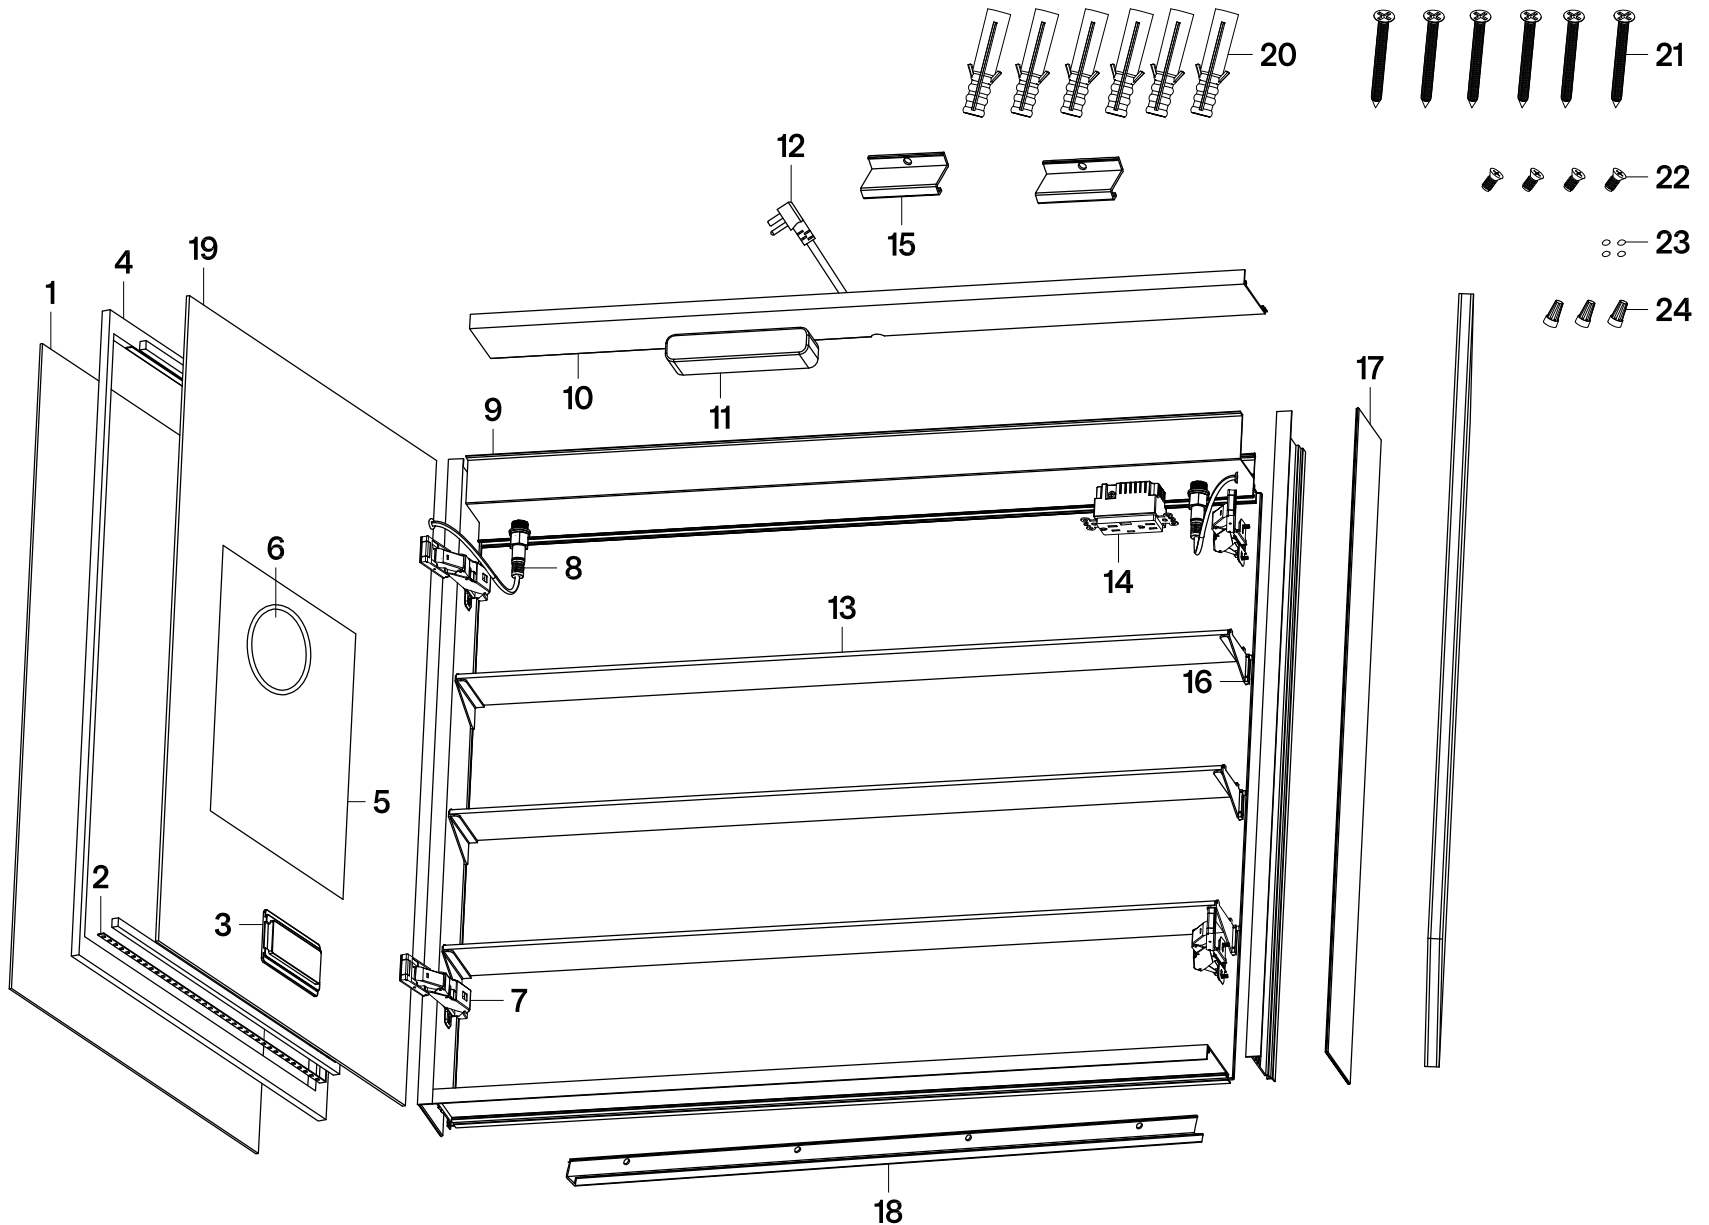

MR3013630

36" x 30" LED Mirror Cabinet with Touch Sensor, Color Temp Changing, Magnifying, Defogger, Power Outlet

Part #	QTY
1.	2
2.	2
3.	1
4.	2
5.	1
6.	1
7.	4
8.	2
9.	1
10.	4
11.	1
12.	1
13.	3
14.	1
15.	2
16.	6
17.	2
18.	1
19.	2
20.	6
21.	6
22.	4
23.	4
24.	3