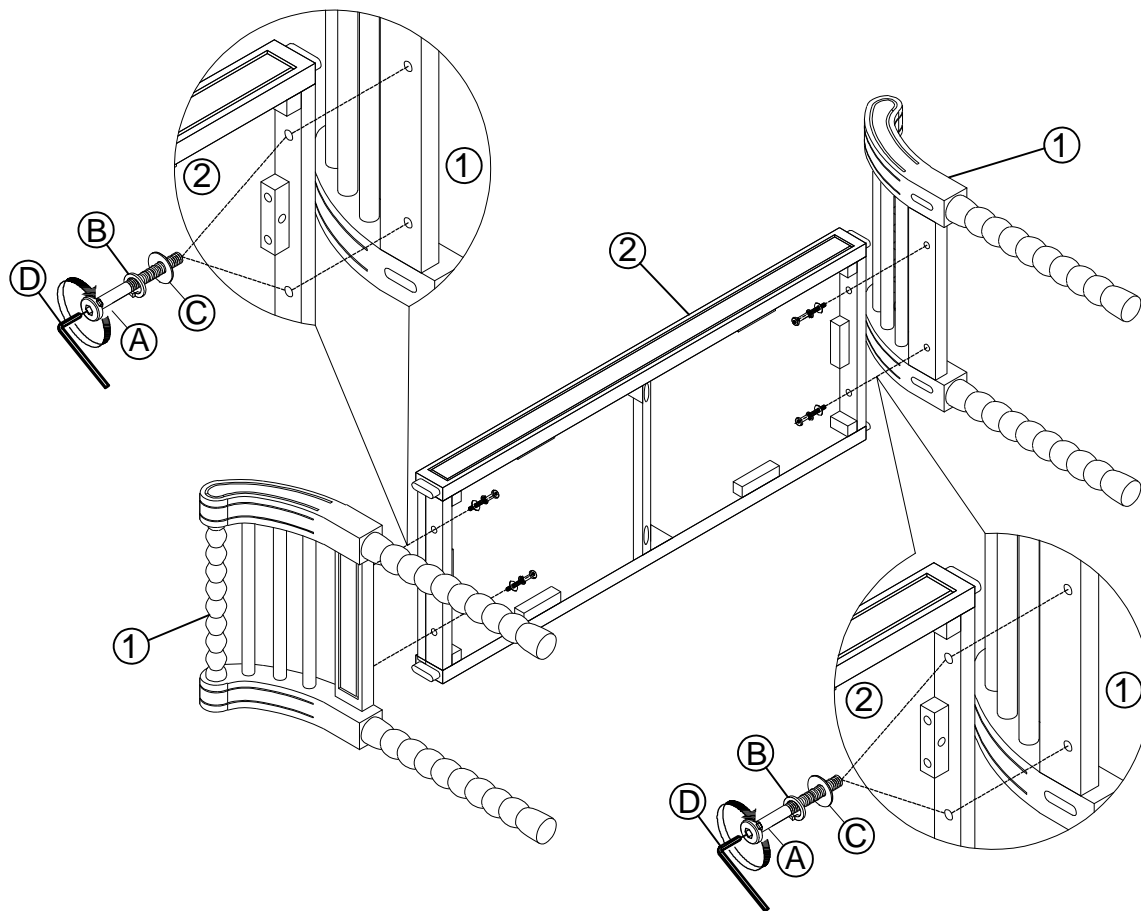

① x 2 PCS

Frame Leg
Cadre De Jambe

② x 1 PC

Seat Frame
Cadre De Siège

Hardware List

Liste des matériel

Ⓐ x 4PCS

Ø5/16"x40mm

Bolts
BouLon

Ⓑ x 4PCS

Ø5/6"x13mm

Spring Washer
Rondelle elastique

Ⓒ x 4PCS

Ø5/16"x19mm

Flat Washer
Rondelle plates

Ⓓ x 1 PC

60*22*4mm

Allen key
Clé Allen

ASSEMBLY TOOLS REQUIRED (NOT INCLUDED)

OUTILS D'ASSEMBLAGE REQUIS (NON INCLUS)

STEP: 1
ÉTAPE

A	B	C	D
			
4PCS	4PCS	4PCS	1PC

FINAL
FINALE