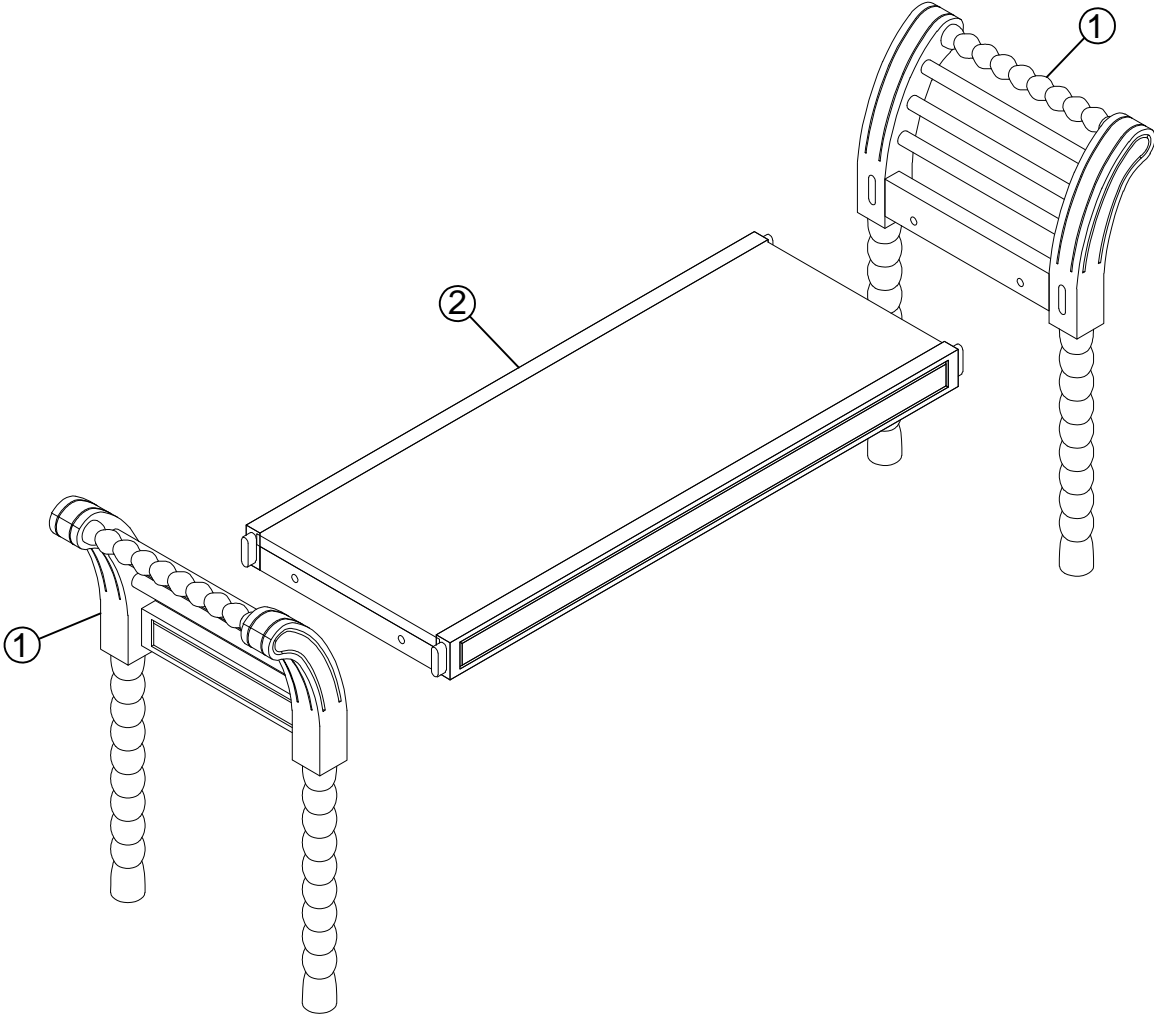

ASSEMBLY INSTRUCTIONS

INSTRUCTIONS DE MONTAGE

BENCH
BANC

SKU CODE:N733P206243

CODE UGS:N733P206243

Detail View
Vue Détaillée

Part List

Liste des pièces

① x 2 PCS

Frame Leg
Cadre De Jambe

② x 1 PC

Seat Frame
Cadre De Siège

Hardware List

Liste des matériel

Ⓐ x 4PCS

Ø5/16"x40mm

Bolts
BouLon

Ⓑ x 4PCS

Ø5/6"x13mm

Spring Washer
Rondelle elastique

Ⓒ x 4PCS

Ø5/16"x19mm

Flat Washer
Rondelle plates

Ⓓ x 1 PC