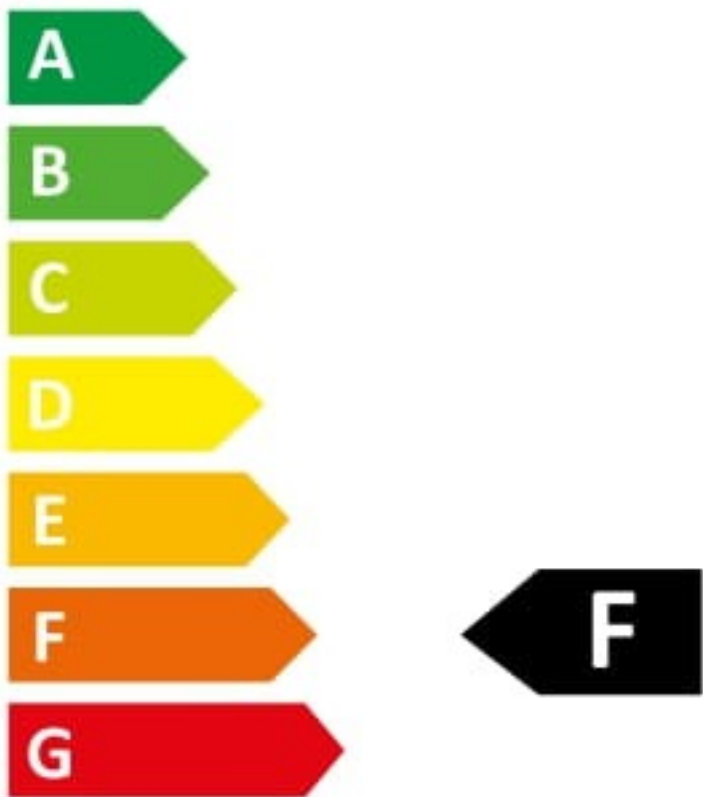

**Volani Lighting**

1882467.08.W

---

---

**8**  
kWh/1000h

2019/2015