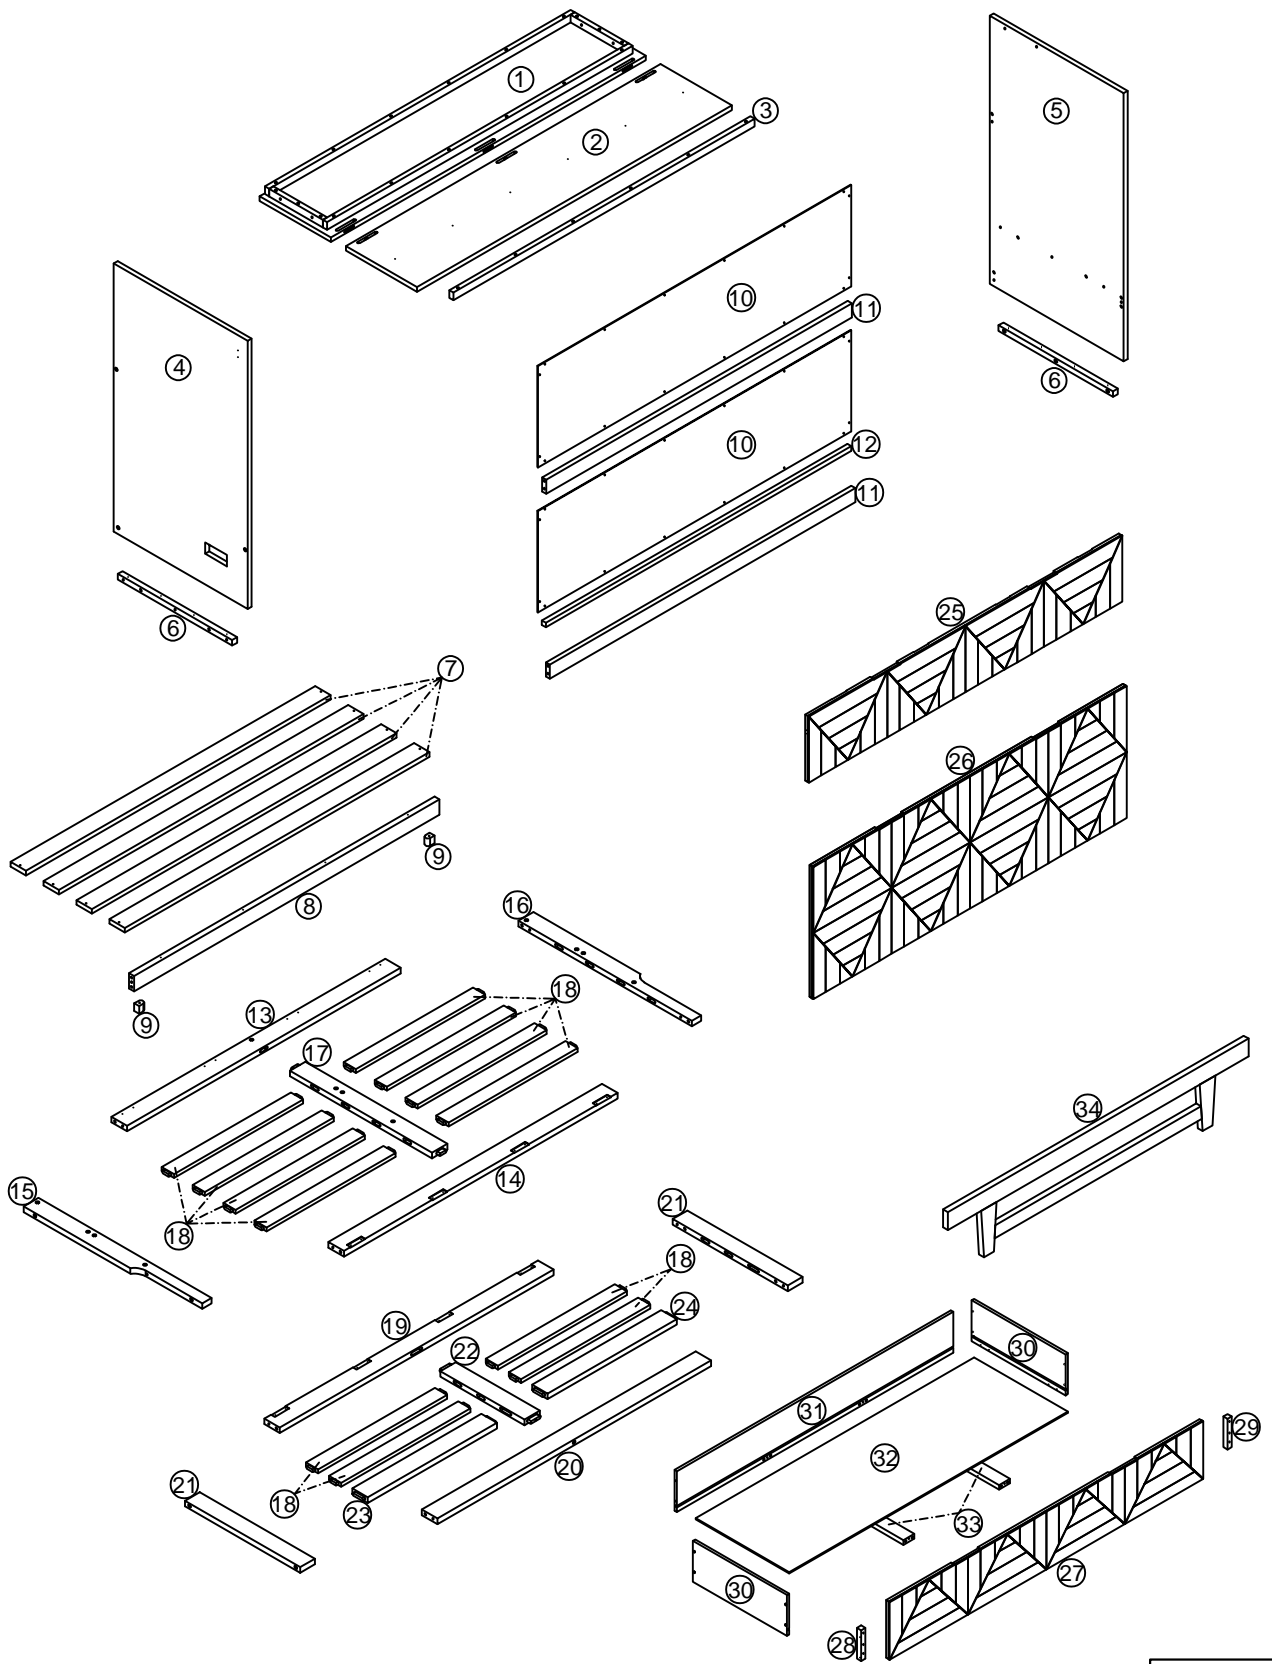

ASSEMBLY INSTRUCTIONS

INSTRUCTIONS DEMONTAGE

SKU: N701P216105-N701P216106

DETAIL VIEW VUE DÉTAILLÉE

Part Lists (Box 1-N701P216105)

Liste des pièces

<p>1</p>  <p>Panel-1pc Planche</p>	<p>2</p>  <p>Panel-1pc Planche</p>	<p>3</p>  <p>WoodBar-1pc Barres de bois</p>
<p>6</p>  <p>WoodBar-2pcs Barres de bois</p>	<p>7</p>  <p>Long Slats-4pcs Lattes longues</p>	<p>8</p>  <p>Front WoodBar-1pc Barre avant en bois</p>
<p>11</p>  <p>Back WoodBar-2pcs Barre arrière en bois</p>	<p>12</p>  <p>WoodBar-1pc Barres de bois</p>	<p>13</p>  <p>Leaf Hinge Link Bar-1pc Barre de liaison de charnière à battant</p>
<p>14</p>  <p>Leaf Hinge Link Bar-1pc Barre de liaison de charnière à battant</p>	<p>15</p>  <p>Left Side Rail-1pc Rail latéral gauche</p>	<p>16</p>  <p>Right Side Rail-1pc Rail latéral droit</p>
<p>17</p>  <p>Long Center Support Bar-1pc Barre de support centrale longue</p>	<p>18</p>  <p>WoodBar-12pcs Barres de bois</p>	<p>19</p>  <p>Leaf Hinge Link Bar-1pc Barre de liaison de charnière à battant</p>
<p>20</p>  <p>WoodBar-1pc Barres de bois</p>	<p>21</p>  <p>Side Rail Bar-2pcs Barre de rail latérale</p>	<p>22</p>  <p>Short Center Support Bar-1pc Barre de support centrale courte</p>
<p>23</p>  <p>WoodBar-1pc Barres de bois</p>	<p>24</p>  <p>WoodBar-1pc Barres de bois</p>	<p>25</p>  <p>Top Drawer Panel Face -1pc Panneau avant du tiroir supérieur</p>

Part Lists (Box 1-N701P216105)

Liste des pièces

27

Bottom Drawer Panel Face -1pc
Panneau avant du tiroir inférieur

30

Drawer Side Panel -2pcs
Panneau latéral du tiroir

31

Drawer Rear Panel -1pc
Panneau arrière du tiroir