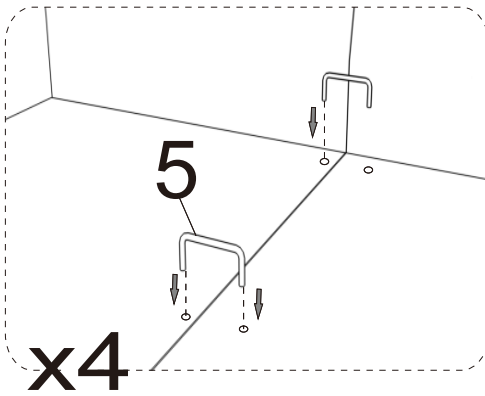

LEFT ARM

A

RIGHT

x4

PARTS		Quantity	<div style="border: 1px solid black; padding: 5px; text-align: center;">LEFT-CHAISE SOFA</div> 
 RIGHT ARM	x1		
 A	x1		
 LEFT	x1		

x4

LEFT

RIGHT ARM

PARTS

Quantity

LEFT ARM

x1

A

x1

C

x1

RIGHT ARM

x1

O

x1

LEFT 3-SEAT SOFA

RIGHT 3-SEAT SOFA

PARTS	Quantity
 LEFT ARM	x1
 C	x1
 LS	x1
 RIGHT	x1

RIGHT-CHAISE SOFA

PARTS	Quantity	
 LEFT ARM	x1	<div data-bbox="997 627 1284 683" style="border: 1px solid black; width: 180px; height: 25px; margin: 0 auto;"></div> 
 RIGHT ARM	x1	