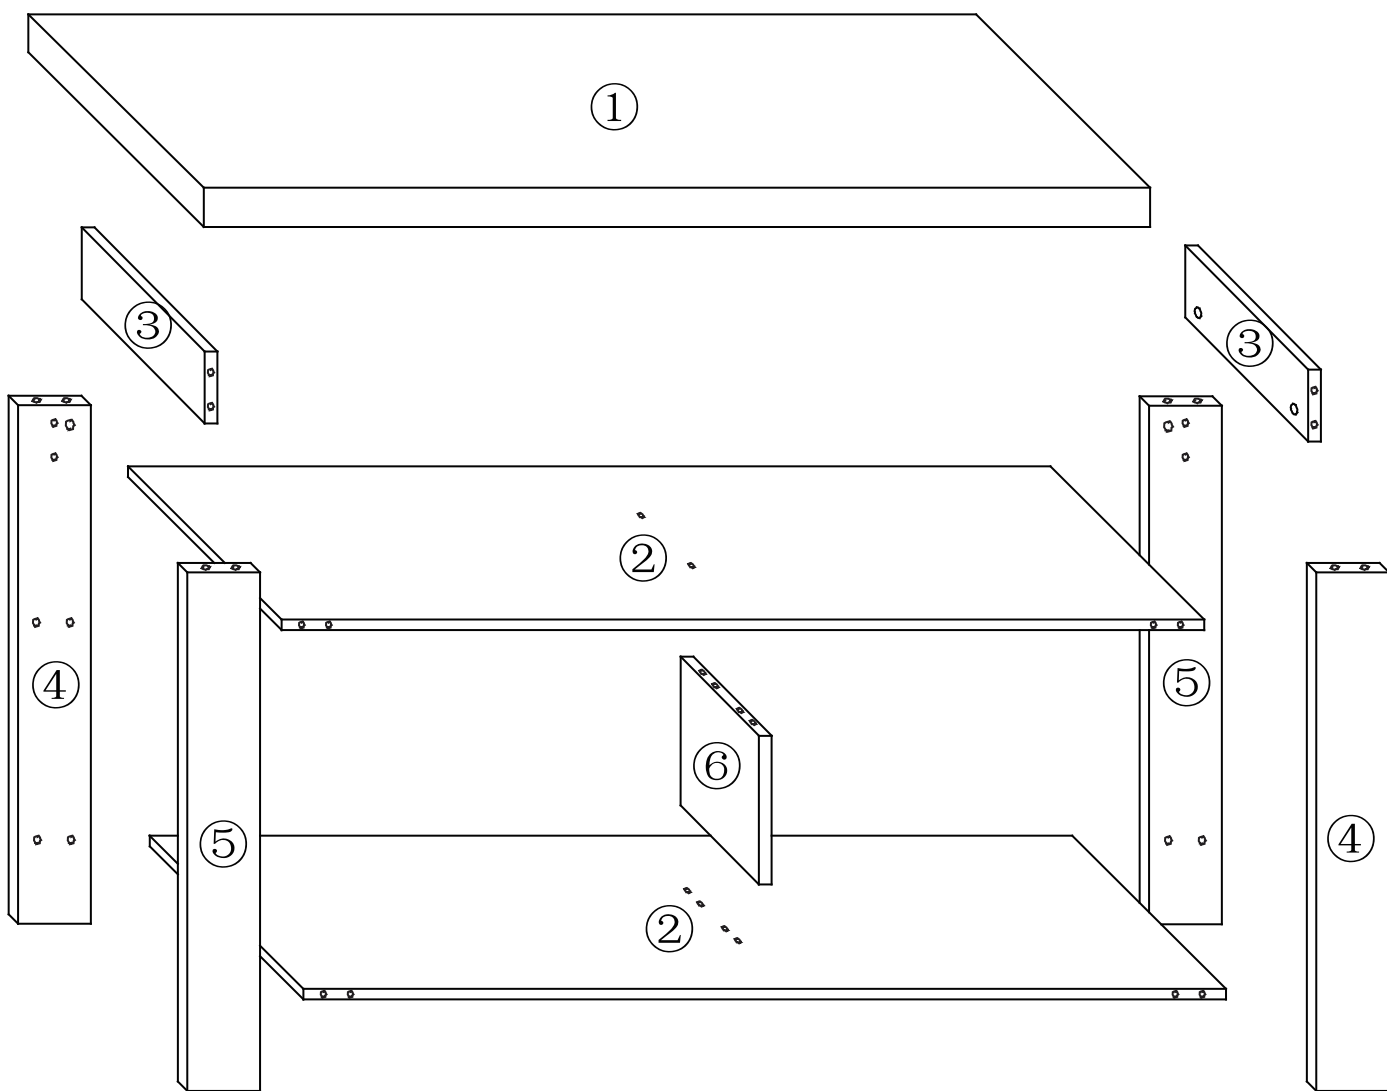

ASSEMBLY INSTRUCTIONS
INSTRUCTIONS D'ASSEMBLAGE

CONSOLE TABLE 41.25L DARK GREY 3 SHELVES
TABLE CONSOLE 41.25L GRIS FONCÉ 3 ÉTAGÈRES

4x35

6x30

A

12PCS

B

10PCS

C

8PCS

D

8PCS

E

20PCS

step 1

step 2

step 3

step 4