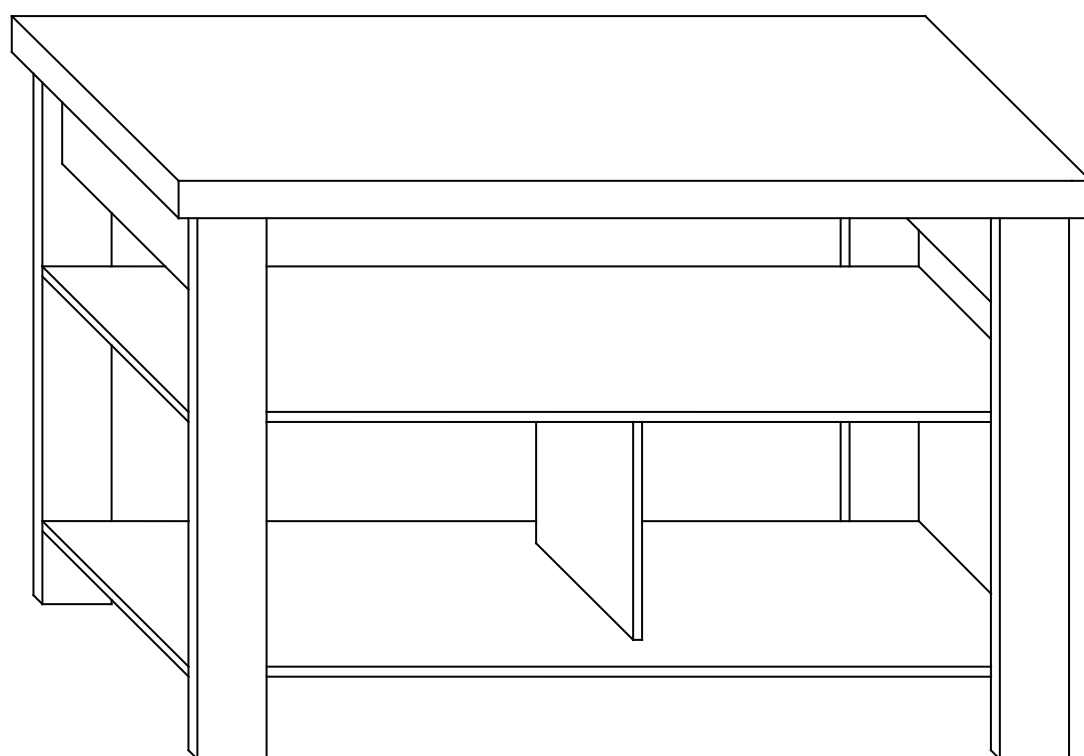

ASSEMBLY INSTRUCTIONS
INSTRUCTIONS D'ASSEMBLAGE

CONSOLE TABLE 41.25L DARK GREY 3 SHELVES
TABLE CONSOLE 41.25L GRIS FONCÉ 3 ÉTAGÈRES

4x35

6x30

A

12PCS

B

10PCS

C

8PCS

D

8PCS

E

20PCS

step 1

step 2

step 3

step 4