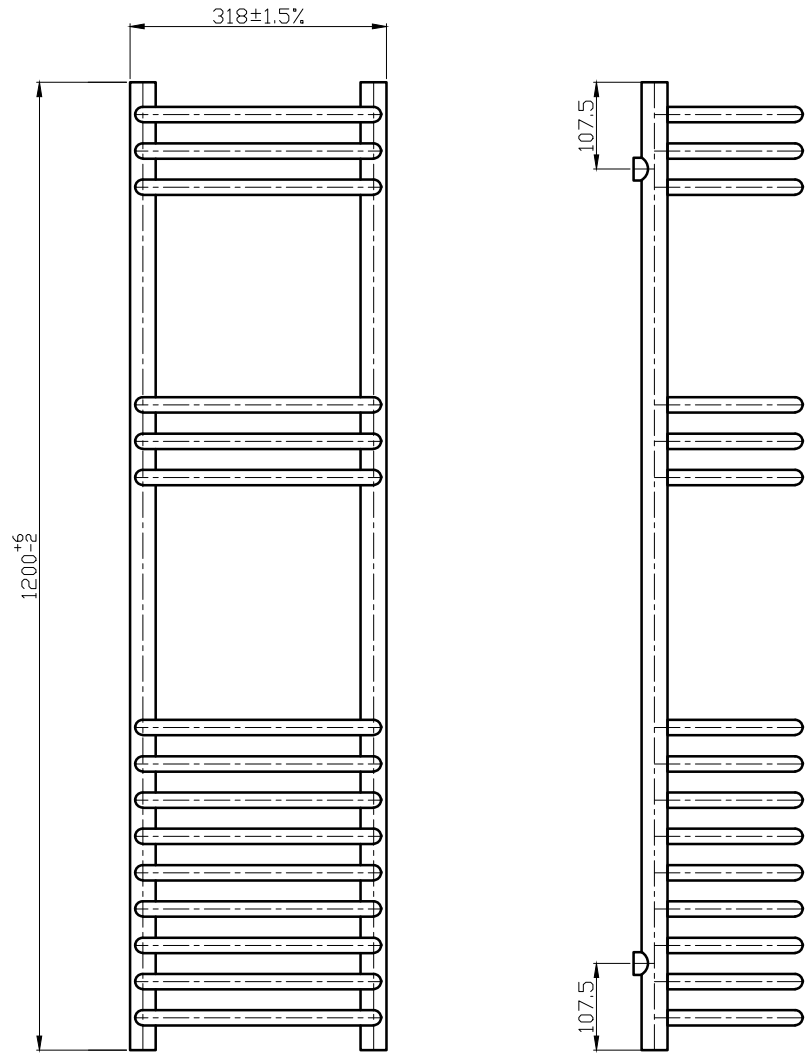

Unit: mm

电源线暗装图示