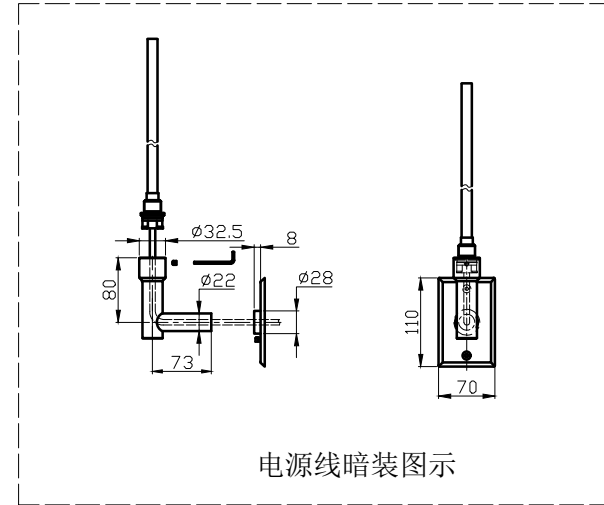

Unit: mm

电源线暗装图示