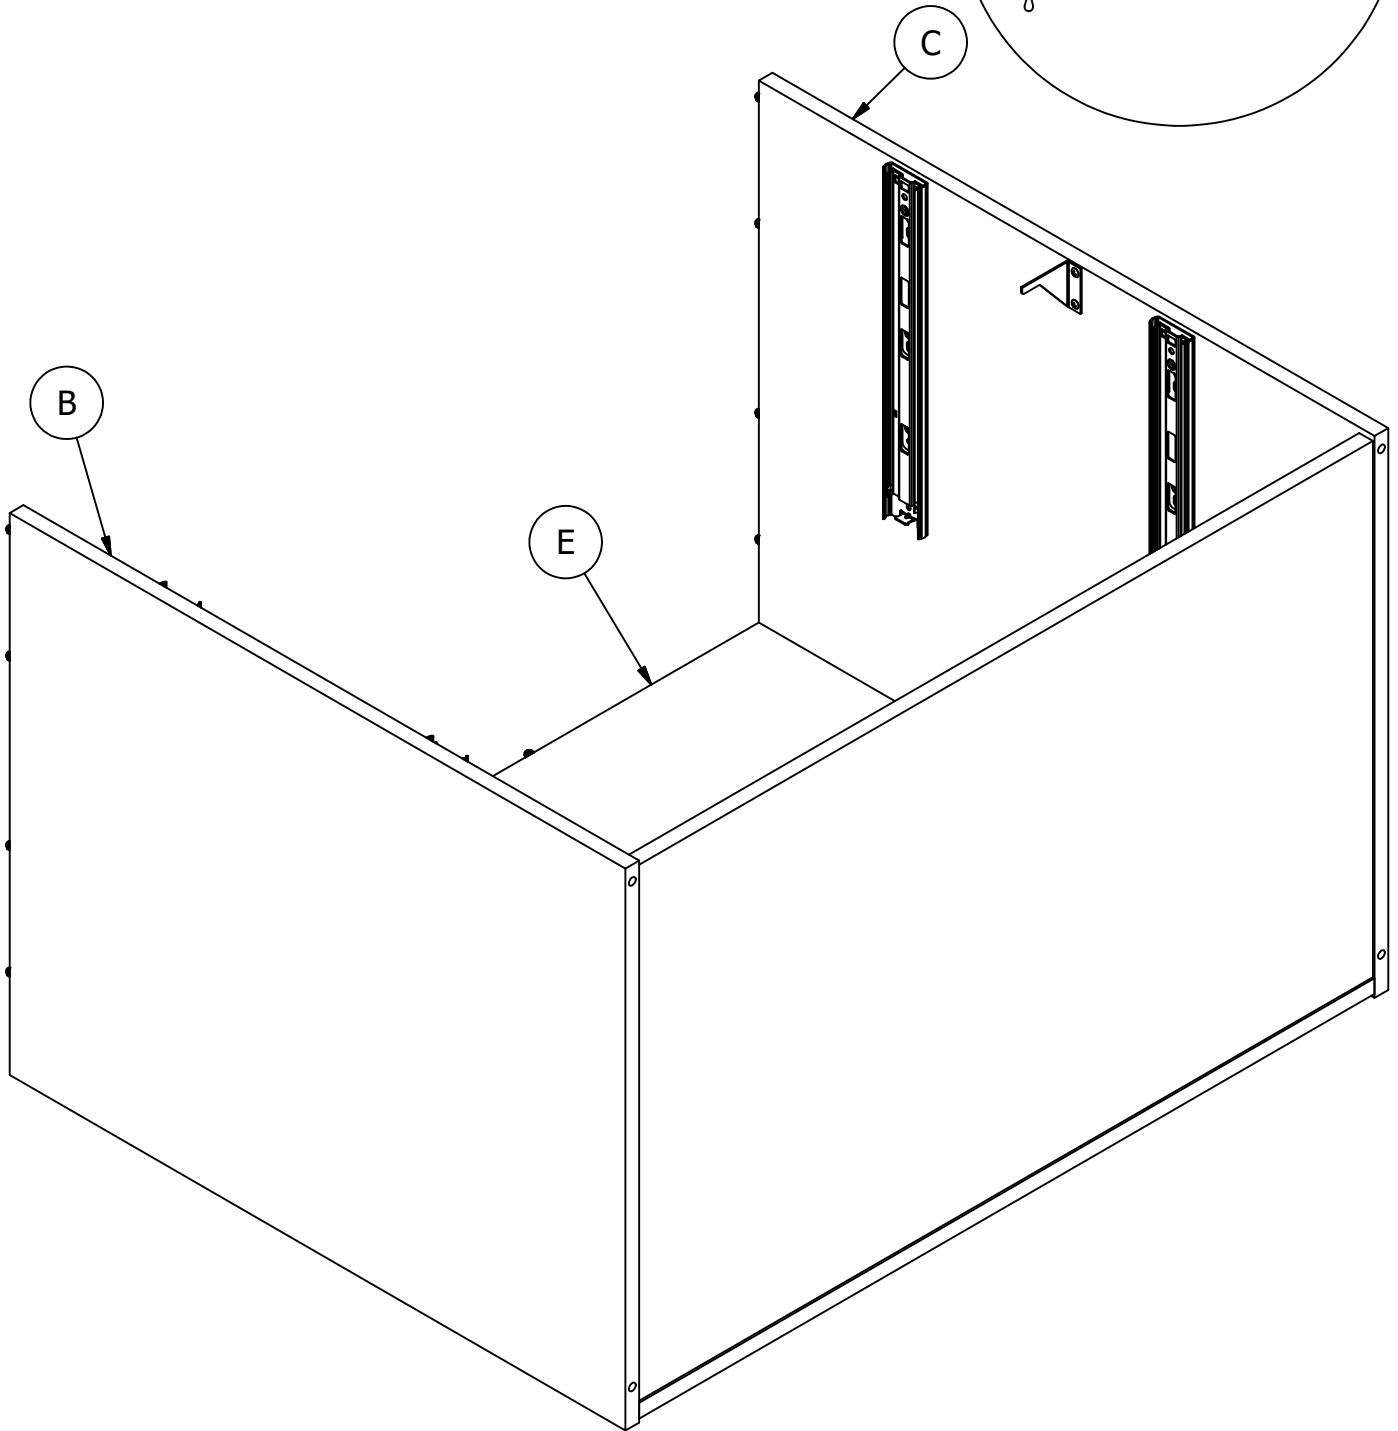

An assistant may be required.
Un asistente puede ser necesario.
L'aide d'une autre personne peut s'avérer nécessaire.