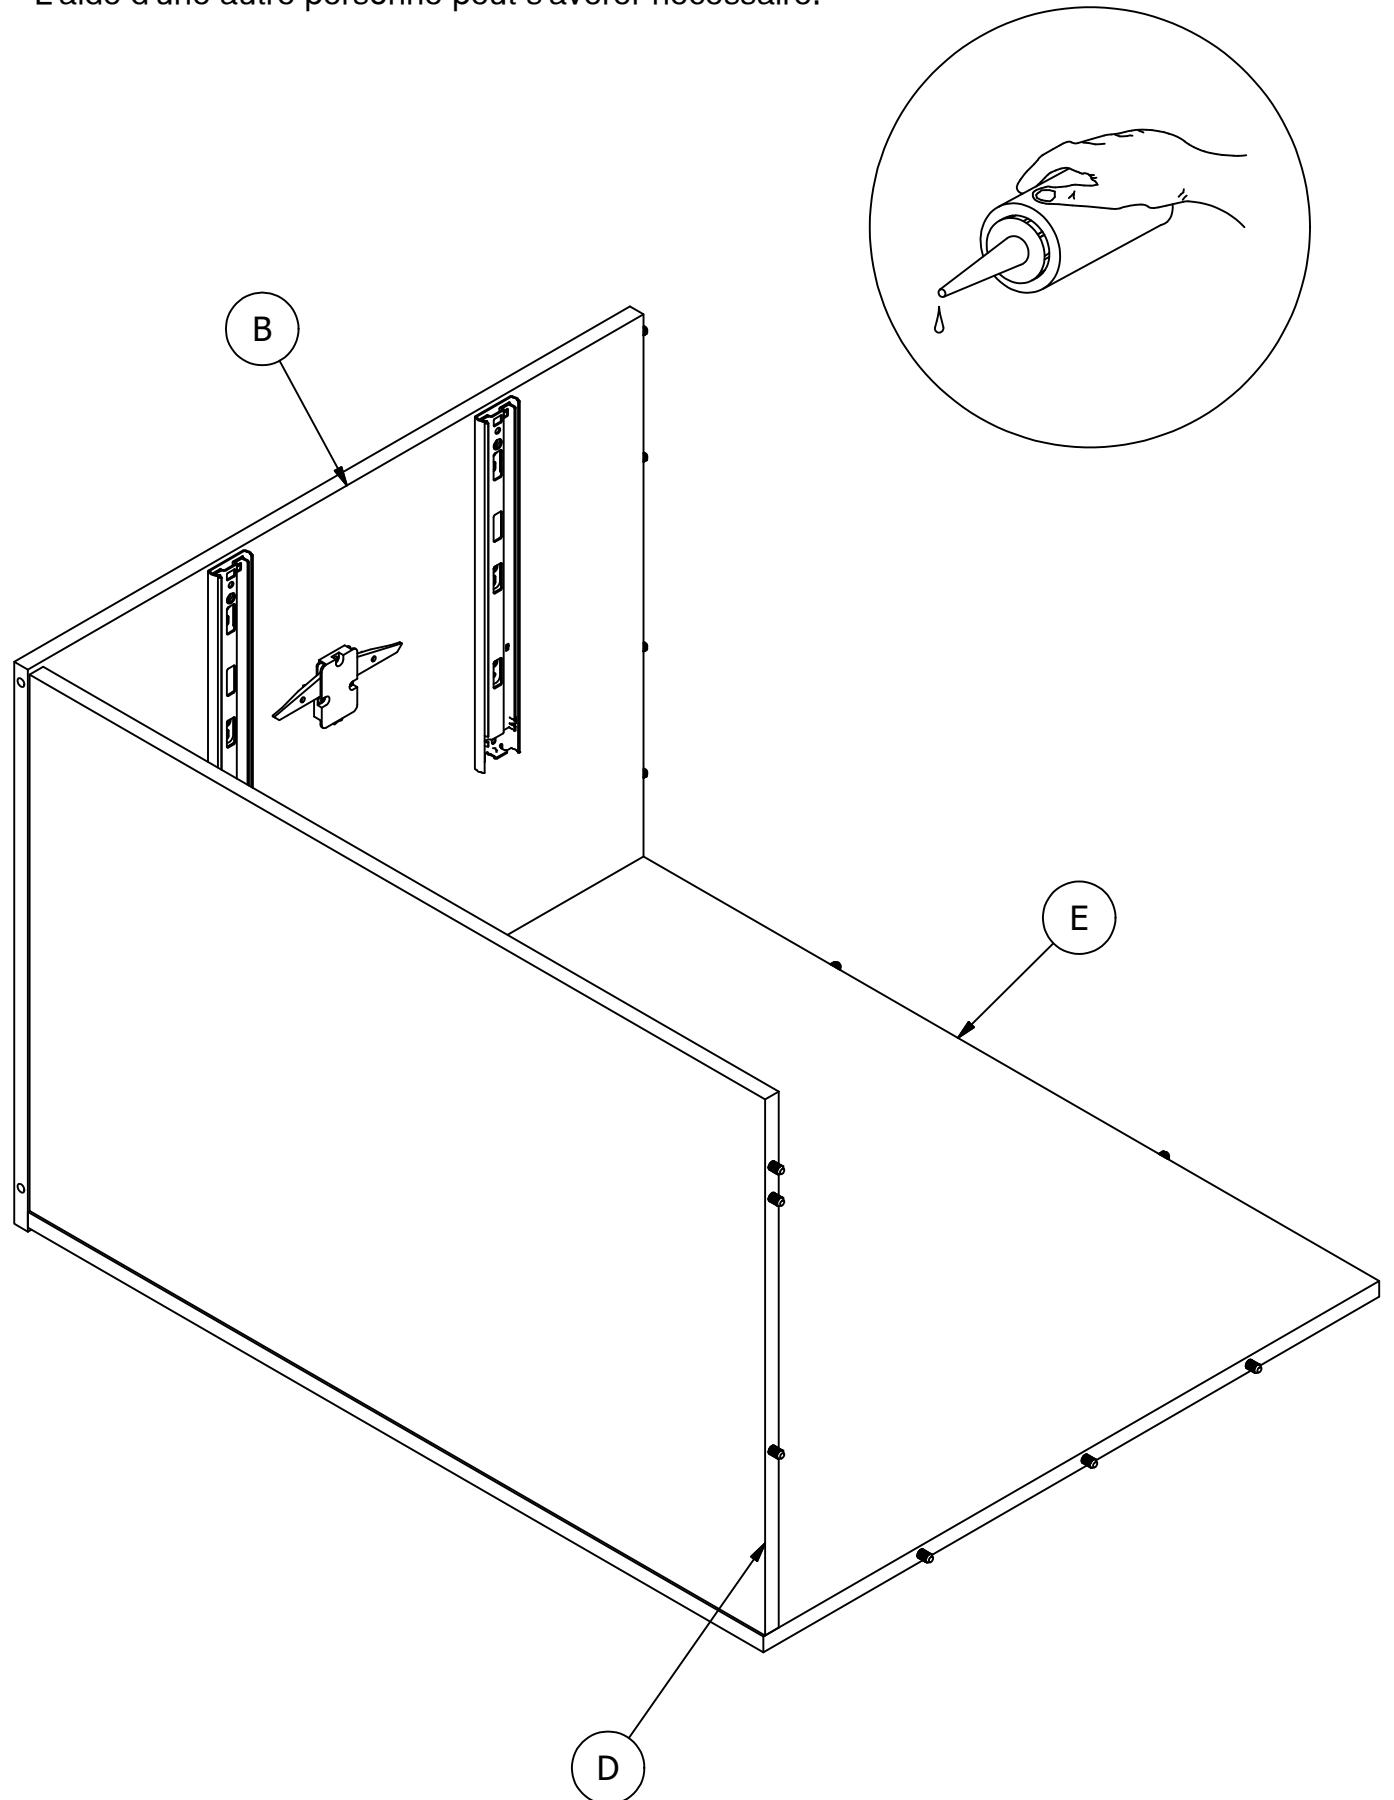

An assistant may be required.
Un asistente puede ser necesario.
L'aide d'une autre personne peut s'averer necessaire.