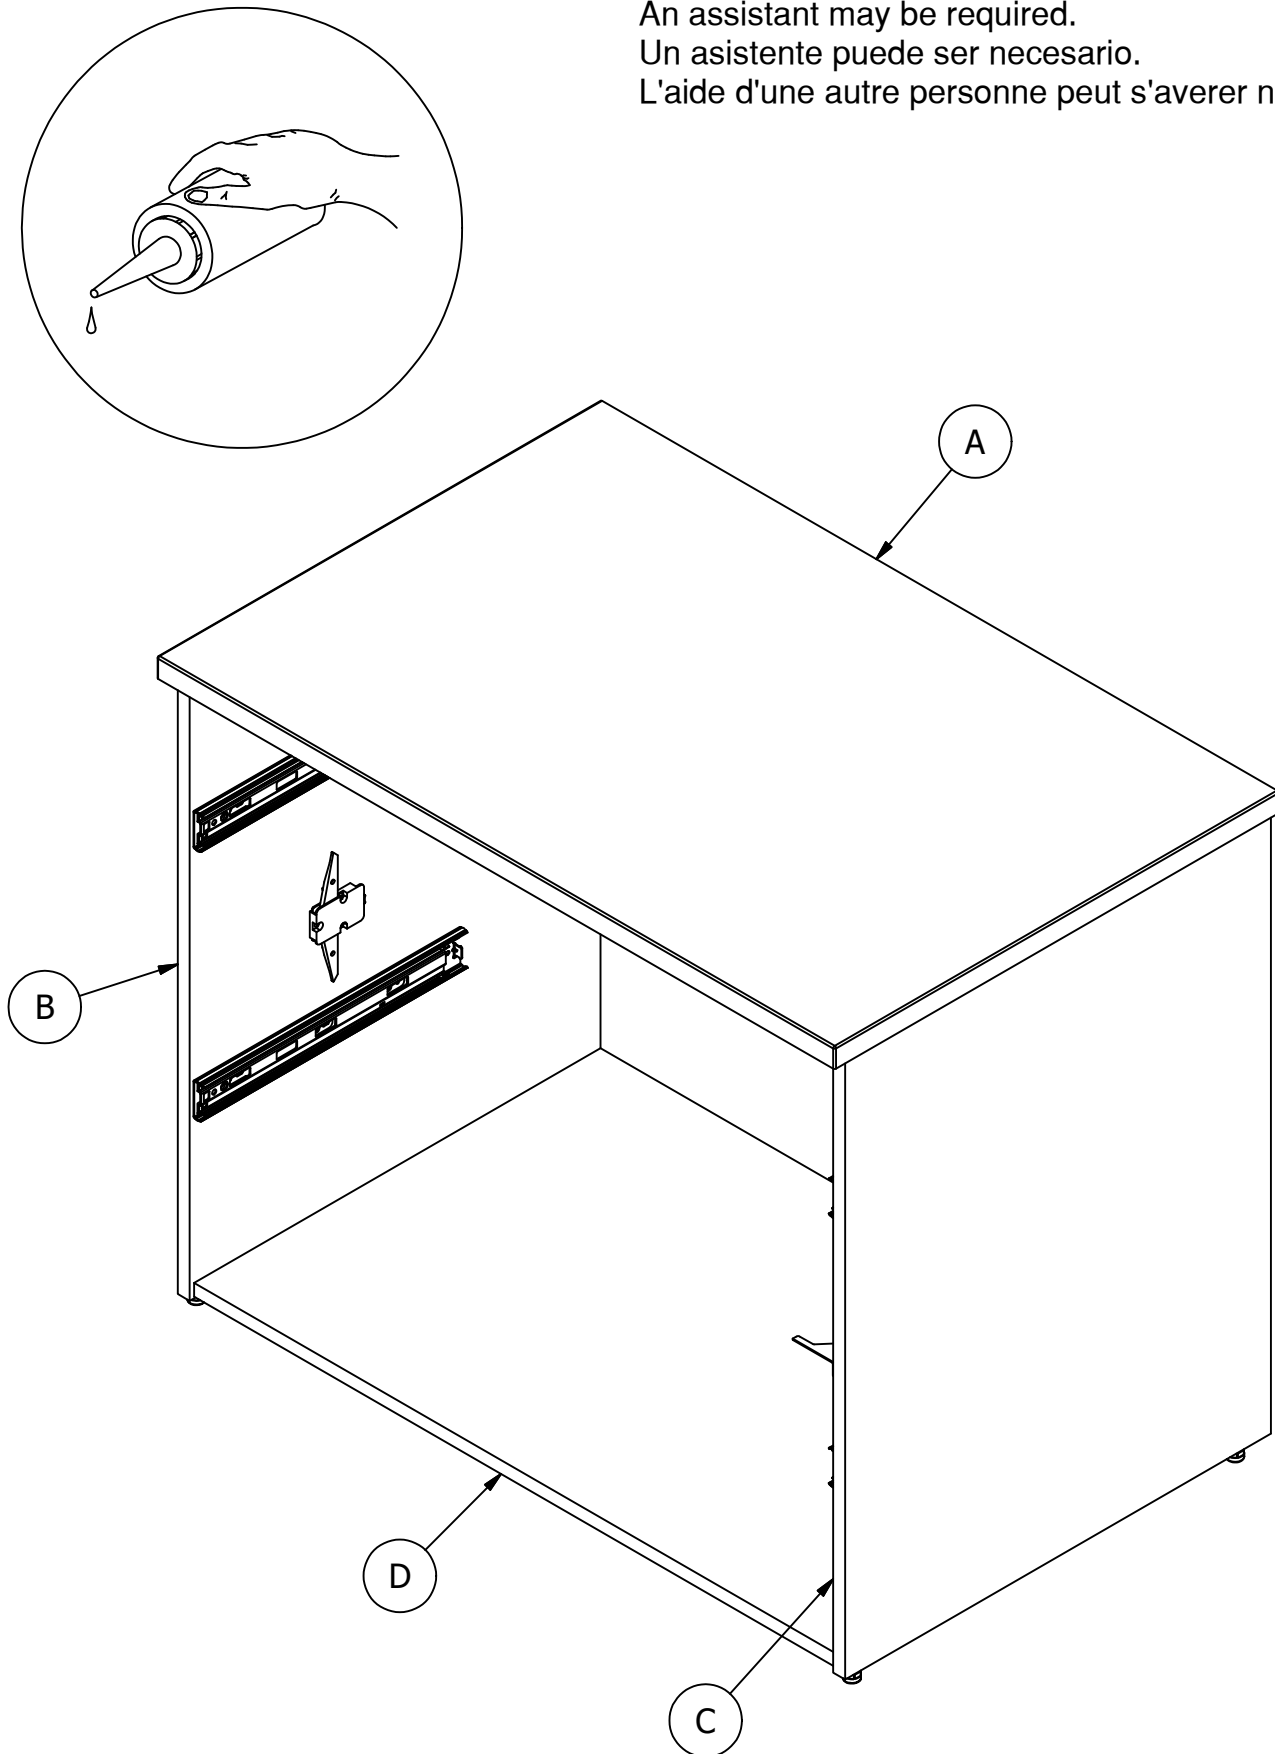

An assistant may be required.
Un asistente puede ser necesario.
L'aide d'une autre personne peut s'avérer nécessaire.

CLAMP CASE FOR 60 SECONDS.