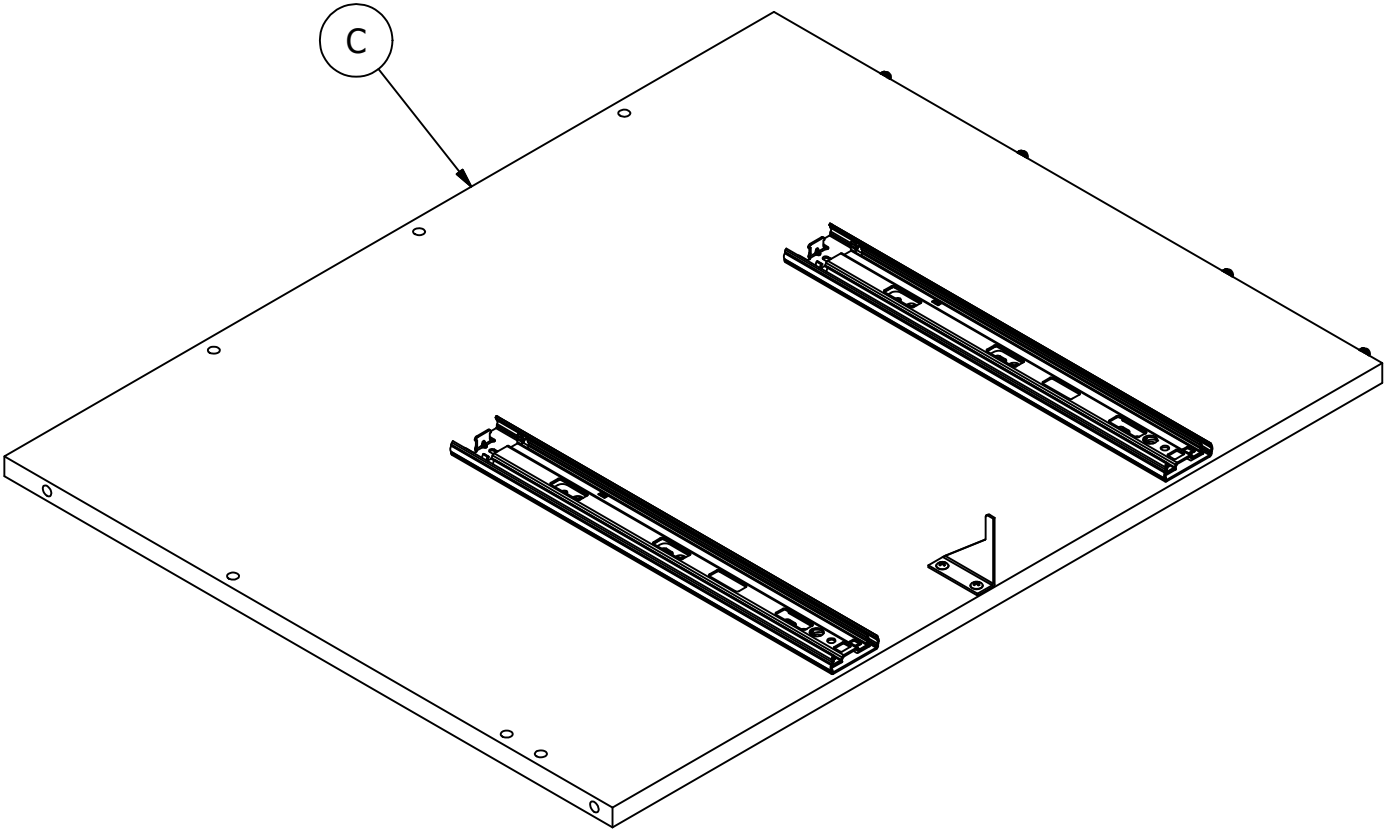

DWR Bracket

[ 1 ]

H195734

M6.3 X 13MM

[ 6 ]

H192100

#8 x 1/2"

[ 2 ]