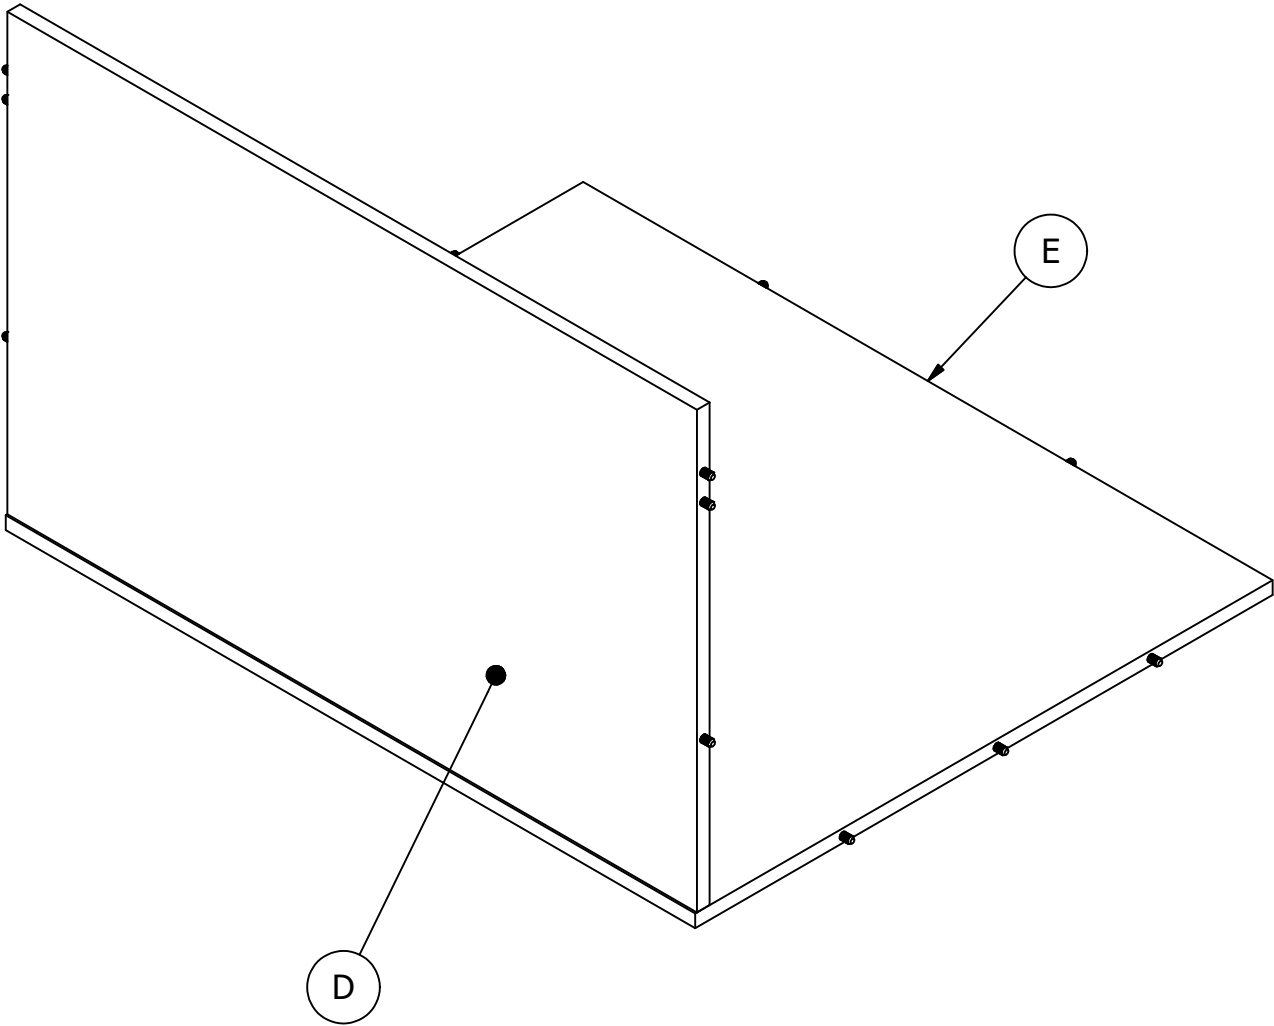

DWR Bracket

[ 1 ]

H195734

M6.3 X 13MM

[ 6 ]

H192100

#8 x 1/2"

[ 2 ]