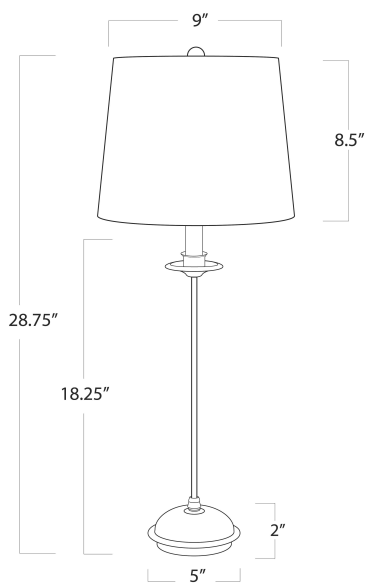

### Fisher Stem Buffet Lamp 13-1538

<b>HEIGHT</b>	28.75
<b>WIDTH</b>	11
<b>DEPTH</b>	11
<b>SHADE DIMS</b>	9 x 11 x 8.5
<b>SHADE COLOR</b>	Natural Linen
<b>BULB QTY</b>	1
<b>BULB TYPE</b>	A Type Medium Base (E26)
<b>SOCKET</b>	E26 On/Off Turn Knob
<b>WATTAGE</b>	60 Watt Max
<b>WIRING TYPE</b>	Standard
<b>MATERIAL</b>	Steel
<b>FINISH</b>	N/A
<b>NOTES</b>	N/A
<b>FREIGHT ONLY</b>	No