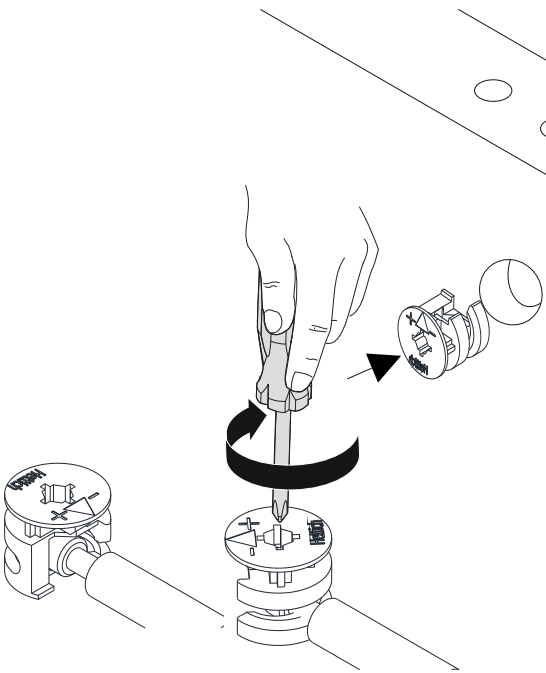

Minifix is the main connection material used in dekorister products. Before starting assembly, please check the drawings below...

Minifix Gövde

Minifix Mil

Kavela

Sayın Müşterimiz,

Satınalmış olduğunuz bu ürün sizlere ulaşmadan önce tarafımızdan her türlü kontrol ve testlere tabii tutulmuştur. Bu durumda bile taşıma sırasında bazı parçaların zarar görmesi mümkündür. Böyle bir durum ile karşılaşırsanız ürünün tamamını geri göndermeyiniz. Sadece zarar gören parçayı isteyiniz. Gerekli parçayı isterken ise servis kartına bakarak tam olarak tanımlayınız. Eksik olan parça en hızlı şekilde tarafınıza gönderilecektir.

Montaja başlamadan önce kutulardan çıkan tüm parça ve aksesuarları listelere göre kontrol ediniz. Parça ve aksesuarların tam ve sağlam olduğunu tespit ettikten sonra montaja başlayınız. Montaja başlamadan önce her parçayı nemli bir bez ile temizleyiniz. Eğer birden fazla ürün aldıysanız herhangi bir karışıklığa sebep vermeme için tek bir ürün montajını yaptıktan sonra diğer ürüne geçiniz.