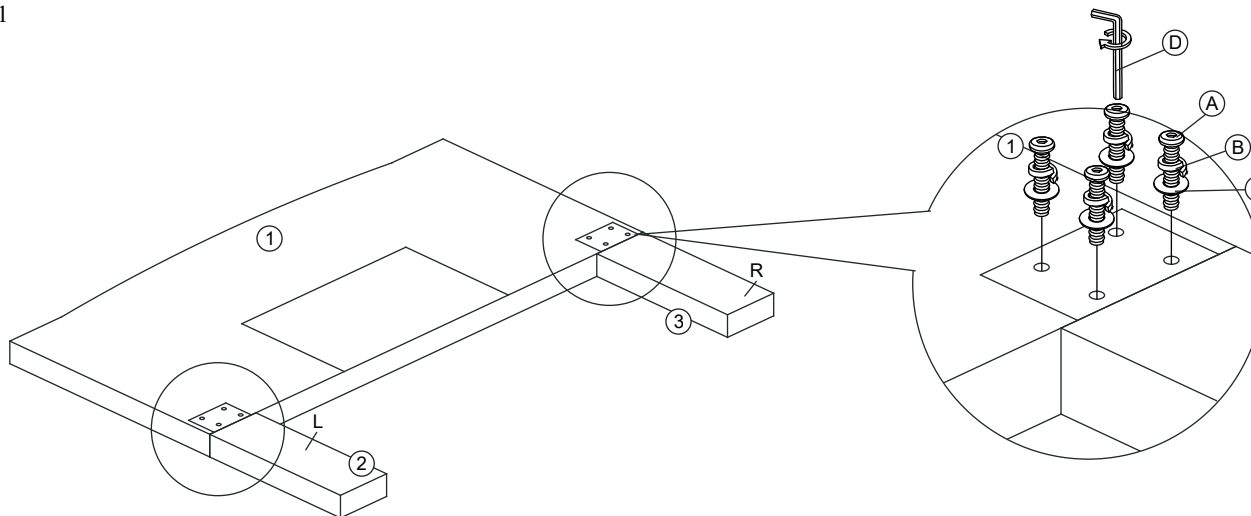

NO	PART LIST LISTA DE PIEZAS LISTE DES PIÈCES	QTY CANTIDAD QUANTITÉ
1	HEADBOARD CABECERA TÊTE DE LIT	1 PC 1 PZA 1 PIÈCE
2	HEADBOARD LEG (L) PATA DE CABECERA (I) TÊTE DE LIT (L)	1 PC 1 PZA 1 PIÈCE
3	HEADBOARD LEG (R) PATA DE CABECERA (D) TÊTE DE LIT (R)	1 PC 1 PZA 1 PIÈCE

HARDWARE FOR ASSEMBLING HB LEG
QUINCALLERIA PARA ENSAMBLAR LA PATA DE LA CABECERA
QUINCAILLERIE POUR L'ASSEMBLAGE DE LA JAMBE HB

ITEM ART PIÈCE	HARDWARE QUINCALLERIA LISTE DES PIÈCES DE QUINCAILLERIE	QTY CANTIDAD QUANTITÉ
A	JCBC SCREW TORNILLO JCBC VIS JCB-BC M6 x 50mm	8 PCS 8 PZAS 8 PIÈCES
B	SPRING WASHER ARANDELA PLÁSTICA RONDELLE À RESSORT M6 x 12mm	8 PCS 8 PZAS 8 PIÈCES
C	FLAT WASHER ARANDELA PLANA RONDELLE M6 x 19mm	8 PCS 8 PZAS 8 PIÈCES
D	L-KEY LLAVE L CLÉ EN L M4 x 100mm	1 PC 1 PZA 1 PIÈCE

HARDWARE FOR CONNECTING HB AND BASE
QUINCALLERIA PARA ACOPLAR LA CABECERA A LA BASE
QUINCAILLERIE POUR LA CONNEXION HB ET LA BASE

ITEM ART PIÈCE	HARDWARE QUINCALLERIA LISTE DES PIÈCES DE QUINCAILLERIE	QTY CANTIDAD QUANTITÉ
E	JCBB SCREW TORNILLO JCBB VIS JCB-B M8 x 90mm	4 PCS 4 PZAS 4 PIÈCES
F	SPRING WASHER ARANDELA PLÁSTICA RONDELLE À RESSORT M8 x 13mm	4 PCS 4 PZAS 4 PIÈCES
G	FLAT WASHER ARANDELA PLANA RONDELLE M8 x 22mm	8 PCS 8 PZAS 8 PIÈCES
H	HEX NUT TUERCA HEXAGONAL ÉCROU HEXAGONAL M8	4 PCS 4 PZAS 4 PIÈCES
I	L-KEY LLAVE L CLÉ EN L M5 x 65mm	1 PC 1 PZA 1 PIÈCE
J	WRENCH LLAVEL INGLESA CLÉ À MOLETTE 12.8mm	1 PC 1 PZA 1 PIÈCE

STEP 1 ETAPA 1 ÉTAPE 1

STEP 2 ETAPA 2 ÉTAPE 2