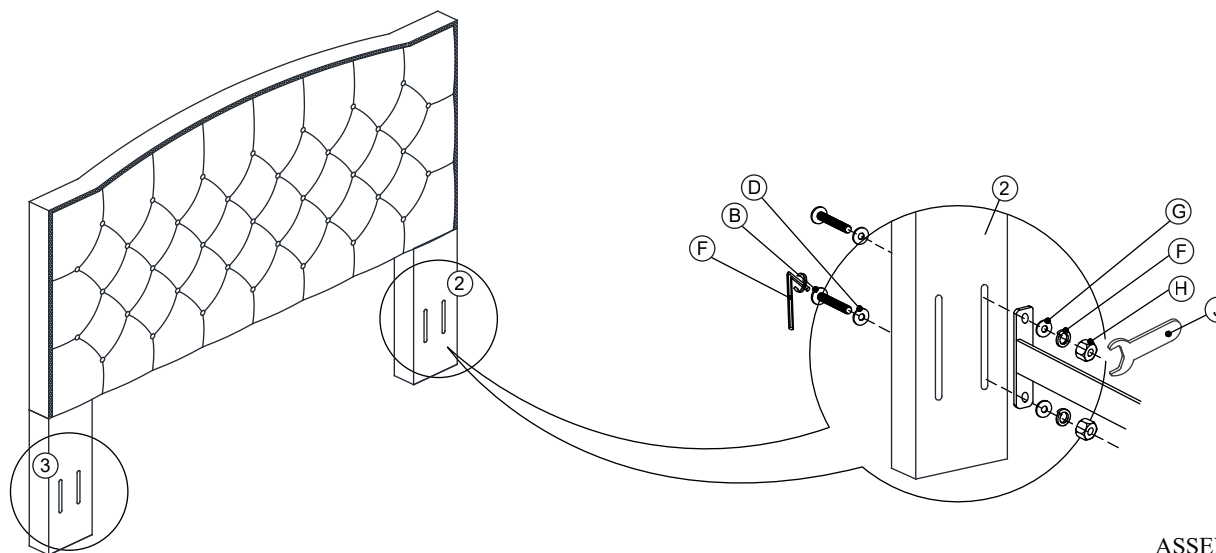

ASSEMBLY COMPLETED
ENSAMBLAJE COMPLETO
ASSEMBLAGE TERMINÉ