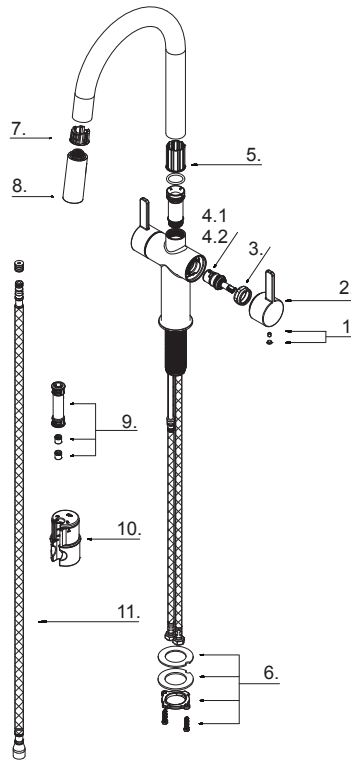

### Two Handle Pull-Down Kitchen Faucet *Robinet de cuisine à deux poignées à bec extensible* *Grifo de cocina abatible de dos manijas*

Part Name	Nom de la pièce	Nombre de Parte	Part # # de pièce # de Parte
1⊙ Index Button	Bouton d'index	Tapón indicador	A603A12
2⊙ Metal Handle	Poignée en métal	Manija de metal	A079332
3 Retainer Nut	Écrou de retenue	Tuerca de retención	A016002
4.1 Ceramic Disc Cartridge - Hot	Cartouche à disque en céramique - chaud	Cartucho de disco cerámico - caliente	DA507071WT
4.2 Ceramic Disc Cartridge - Cold	Cartouche à disque en céramique - froid	Cartucho de disco cerámico - frío	DA507072WT
5⊙ Pattern Clip	Agrafe à motif	Clip de patrón	A012364
6 Mounting Hardware Assembly	Assemblage du matériel de fixation	Ensamblaje de ferreteria de montaje	A603171
7⊙ Hose Guide	Guide de tuyau	Guía de manguera	A032174
8⊙ Pull-Down Spray Head	Tête de douchette	Cabeza del rociador	A568009N
9 Hose Adapter	Adaptateur de boyau	Adaptador de manguera	A663123N
10 Weight	Poids	Pesas	DA504741
11⊙ Spray Hose	Tuyau d'alimentation d'eau	Tube de suministro de agua	GA515111W