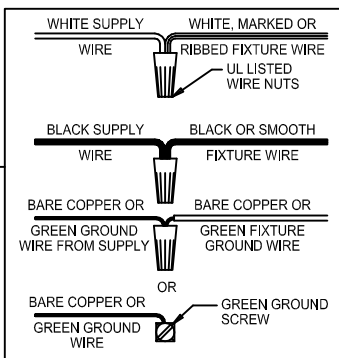

Assembly & Installation Instructions

CAUTION: Read instructions carefully and turn electricity off at main circuit breaker panel before beginning installation.

WARNING - If any Special Control Devices are used with this Fixture, Follow the Instructions Carefully to assure full compliance with N.E.C. requirements. If there are any questions, contact a Qualified Electrical Contractor.
WARNING - This product contains chemicals known to the State of California to cause cancer, birth defects and /or other reproductive harm. Thoroughly wash hands after installing, handling, cleaning, or otherwise touching this product.
CAUTION - All glass is fragile, use care when handling Glass component(s) and or Lamp(s).

ASSEMBLY STEPS:
MODE D'ASSEMBLAGE:
PASOS PARA ENSAMBLAR:

1. A → B
2. Ø (0.144)(3.6mm) → 
3. B ← A
4. Ø (0.144)(3.6mm) → 
5. D → C → 
6. J → G,F
7. K → J,G
8. L → G
9. M → N
10. H → M,N

**B, C & L
 (NOT FURNISHED)
 (NO INCLUIDA)
 (NON FOURNIE)**

Instructions d'Assemblage et Installation

MISE EN GARDE: Lire les instructions avec soin et couper le courant au disjoncteur central avant de commencer l'installation.

AVERTISSEMENT - S'il y a d'autres mécanismes régulateurs qui s'emploient avec ce dispositif, suivre soigneusement les instructions pour satisfaire aux exigences NEC. Si vous avez des questions, consulter un électricien qualifié.