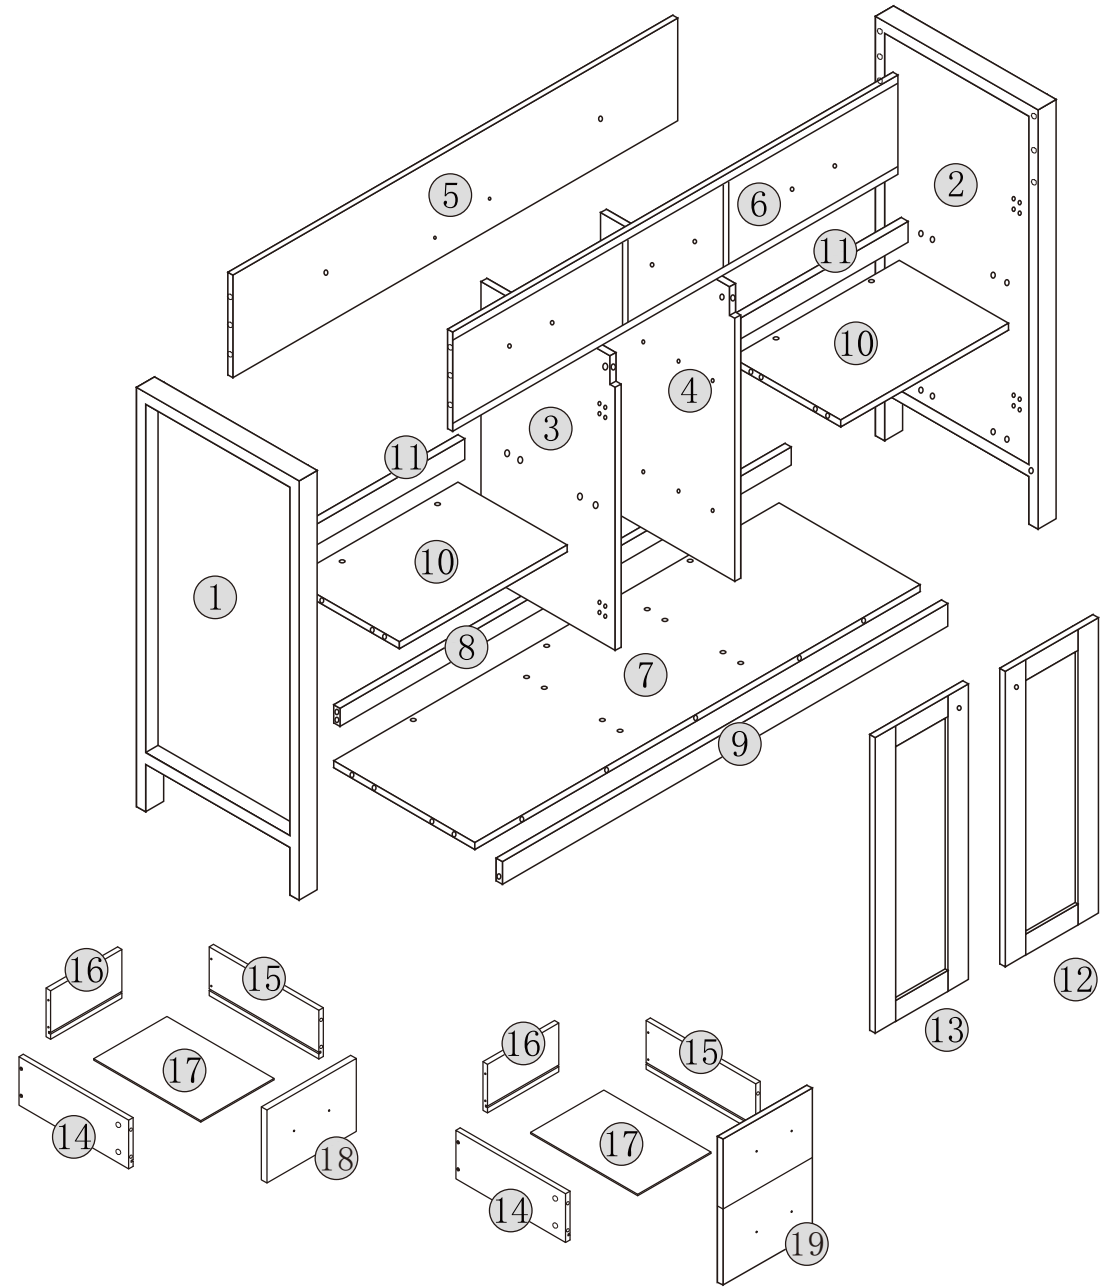

ASSEMBLY DIAGRAM

THKFBV098
Bathroom Vanity

PARTS LIST

PARTS LIST			
①  Qty: 1PC	②  Qty: 1PC	③  Qty: 1PC	④  Qty: 1PC
⑤  Qty: 1PC	⑥  Qty: 1PC	⑦  Qty: 1PC	⑧  Qty: 1PC
⑨  Qty: 1PC	⑩  Qty: 2PCS	⑪  Qty: 2PCS	⑫  Qty: 1PC
⑬  Qty: 1PC	⑭  Qty: 2PCS	⑮  Qty: 2PCS	⑯  Qty: 2PCS

⑰  Qty: 2PCS	⑱  Qty: 1PC	⑲  Qty: 1PC	
---	--	---	--

PARTS LIST

HARDWARE LIST						
 6x35mm	 15x10mm	 6x30mm	 3.5x12mm	 4x30mm		 4x35mm
A 37PCS	B 37PCS	C 24PCS	D 24PCS	E 8PCS	F 2PCS	G 15PCS

	 4x18mm				
H 6PCS	I 16PCS	J 4PCS	K 4PCS	L 8PCS	M 48PCS