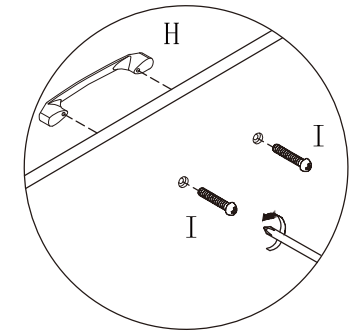

ASSEMBLY DIAGRAM

THKFBV098
Bathroom Vanity

PARTS LIST

PARTS LIST			
①  Qty: 1PC	②  Qty: 1PC	③  Qty: 1PC	④  Qty: 1PC
⑤  Qty: 1PC	⑥  Qty: 1PC	⑦  Qty: 1PC	⑧  Qty: 1PC
⑨  Qty: 1PC	⑩  Qty: 2PCS	⑪  Qty: 2PCS	⑫  Qty: 1PC
⑬  Qty: 1PC	⑭  Qty: 2PCS	⑮  Qty: 2PCS	⑯  Qty: 2PCS

STEP11

HARDWARE LIST		
B		10PCS
C		7PCS

STEP12

HARDWARE LIST		
B		10PCS
C		7PCS

STEP13

HARDWARE LIST		
M		16PCS
I		4PCS
J		4PCS
L		8PCS

STEP14

HARDWARE LIST		
M		32PCS

STEP15

HARDWARE LIST	
A	4PCS 
B	4PCS  

STEP16

HARDWARE LIST	
E	4PCS 

STEP17

HARDWARE LIST	
H	1PCS 
I	2PCS 

STEP18

HARDWARE LIST	
D	6PCS 
L-2	2PCS 

STEP19

HARDWARE LIST	
A	4PCS 
B	4PCS 

STEP21

HARDWARE LIST	
H	2PCS 
I	4PCS 

STEP20

HARDWARE LIST	
E	4PCS 

STEP22

HARDWARE LIST	
D	6PCS 
L-2	2PCS 