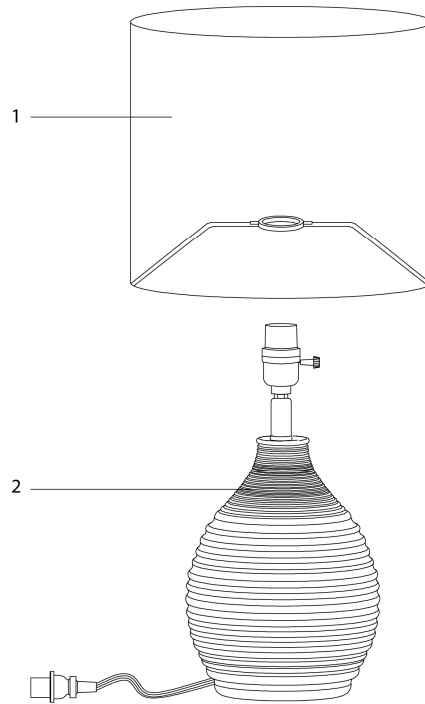

LISTE DES PIÈCES
PARTS LIST

PIÈCE / PART #	IMAGE	DESCRIPTION	QTY / QTÉ
1		SHADE ABAT-JOUR	1
2		LAMP BASE SOCLE DE LAMPE	1

ÉTAPE / STEP 1