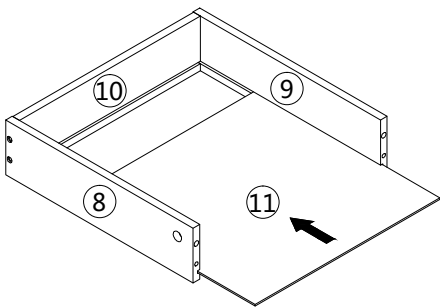

ASSEMBLY INSTRUCTIONS INSTRUCTIONS D'ASSEMBLAGE

COMPUTER DESK 48L DARK TAUPE 2 DRAWERS 1 SHELF BLACK METAL

BUREAU 48L TAUPE FONCÉ 2 TIRROIRS 1 ÉTAGÈRE MÉTAL NOIR

A 16PCS

 ø15x9mm B 16PCS	 4x40mm C 20PCS	 6x30mm D 20PCS	 3x12mm E 24PCS	 4x18mm F 4PCS	 G 2PCS	 5x30mm H 8PCS
 5x40mm I 6PCS	 J 2PCS	 K 2PCS	 6x25mm L 8PCS	 6x35mm M 4PCS	 N 1PC	 6x12mm O 4PCS

step 1

step 2

step 3

step 4

step 5

step 6

step 7

step 8

x2

step 9

x2

x2

step 10

x2

step 11

step 12