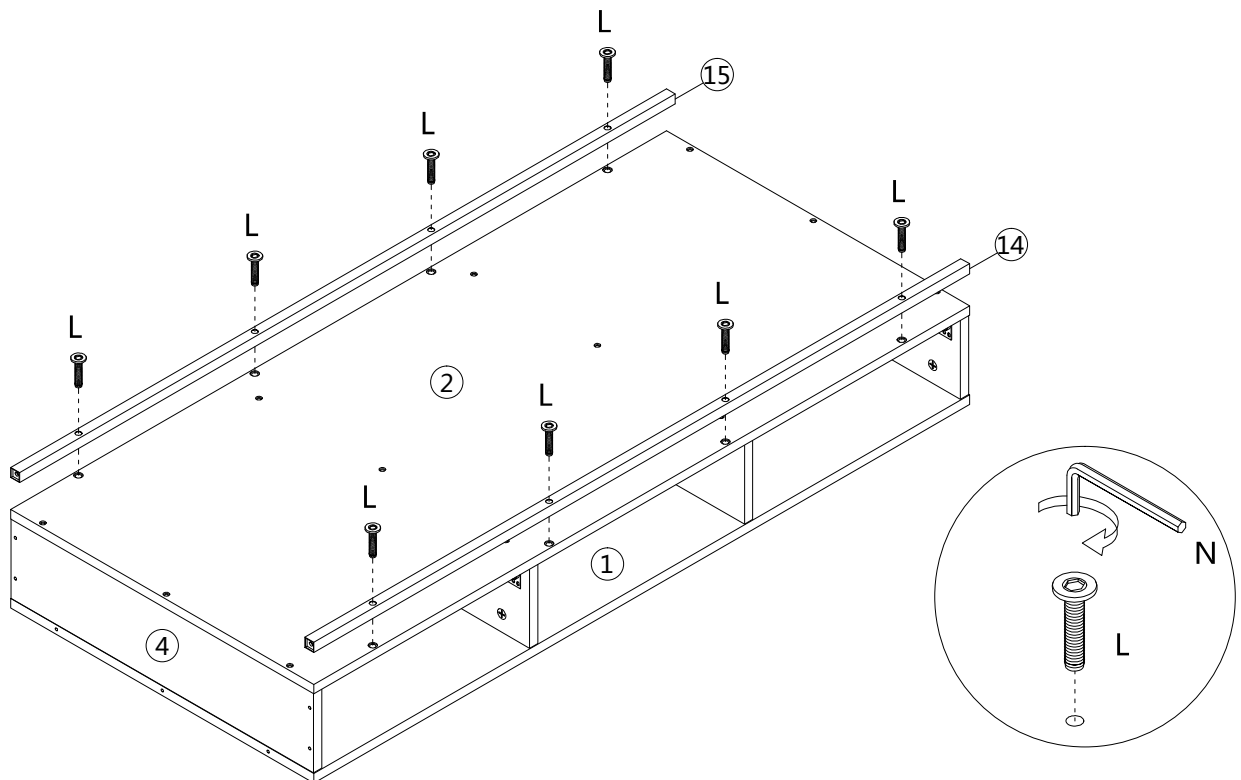

ASSEMBLY INSTRUCTIONS INSTRUCTIONS D'ASSEMBLAGE

COMPUTER DESK 48L DARK TAUPE 2 DRAWERS 1 SHELF BLACK METAL

BUREAU 48L TAUPE FONCÉ 2 TIRROIRS 1 ÉTAGÈRE MÉTAL NOIR

A 16PCS

 ø15x9mm B 16PCS	 4x40mm C 20PCS	 6x30mm D 20PCS	 3x12mm E 24PCS	 4x18mm F 4PCS	 G 2PCS	 5x30mm H 8PCS
 5x40mm I 6PCS	 J 2PCS	 K 2PCS	 6x25mm L 8PCS	 6x35mm M 4PCS	 N 1PC	 6x12mm O 4PCS

step 1

step 2

step 3

step 4

step 5

step 6

step 7

step 8

x2

step 9

x2

x2

step 10

x2

step 11

step 12