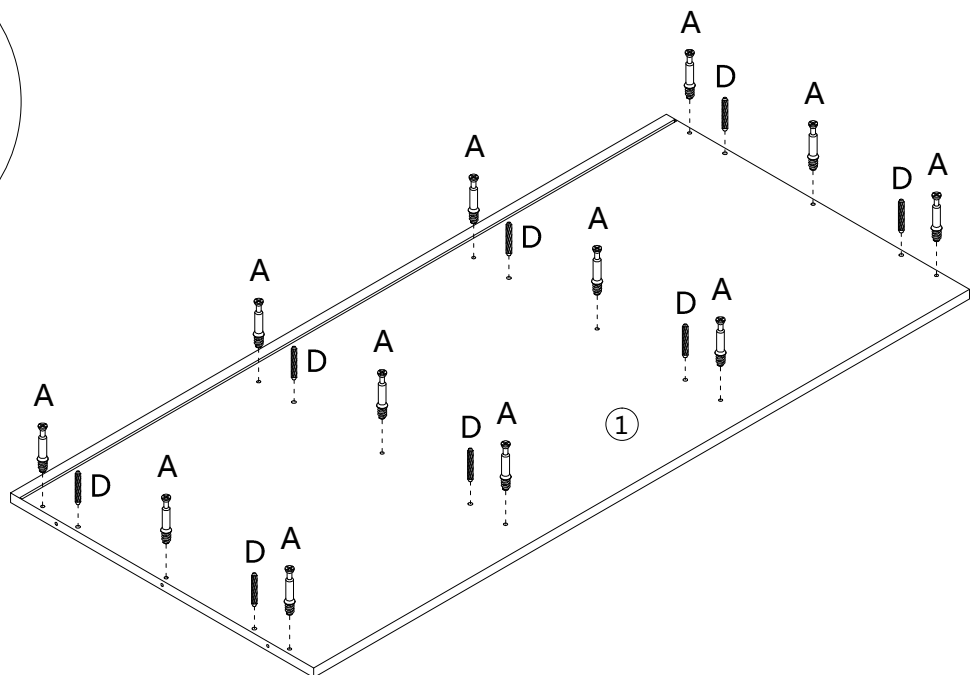

ASSEMBLY INSTRUCTIONS INSTRUCTIONS D'ASSEMBLAGE

COMPUTER DESK 48L DARK TAUPE 2 DRAWERS 1 SHELF BLACK METAL

BUREAU 48L TAUPE FONCÉ 2 TIRROIRS 1 ÉTAGÈRE MÉTAL NOIR

A 16PCS

 ø15x9mm B 16PCS	 4x40mm C 20PCS	 6x30mm D 20PCS	 3x12mm E 24PCS	 4x18mm F 4PCS	 G 2PCS	 5x30mm H 8PCS
 5x40mm I 6PCS	 J 2PCS	 K 2PCS	 6x25mm L 8PCS	 6x35mm M 4PCS	 N 1PC	 6x12mm O 4PCS

step 1

step 2

step 3

step 4

step 5

step 6

step 7

step 8

x2

step 9

x2

x2

step 10

x2

step 11

step 12