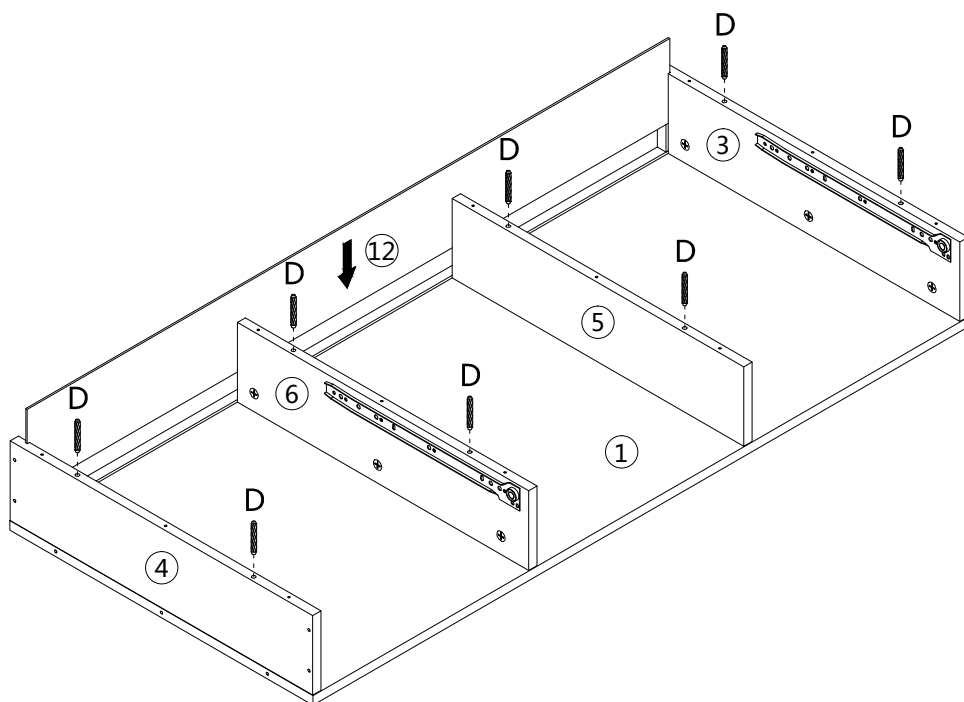

ASSEMBLY INSTRUCTIONS INSTRUCTIONS D'ASSEMBLAGE

COMPUTER DESK 48L DARK TAUPE 2 DRAWERS 1 SHELF BLACK METAL

BUREAU 48L TAUPE FONCÉ 2 TIRROIRS 1 ÉTAGÈRE MÉTAL NOIR

A 16PCS

 ø15x9mm B 16PCS	 4x40mm C 20PCS	 6x30mm D 20PCS	 3x12mm E 24PCS	 4x18mm F 4PCS	 G 2PCS	 5x30mm H 8PCS
 5x40mm I 6PCS	 J 2PCS	 K 2PCS	 6x25mm L 8PCS	 6x35mm M 4PCS	 N 1PC	 6x12mm O 4PCS

step 1

step 2

step 3

step 4

step 5

step 6

step 7

step 8

x2

step 9

x2

x2

step 10

x2

step 11

step 12