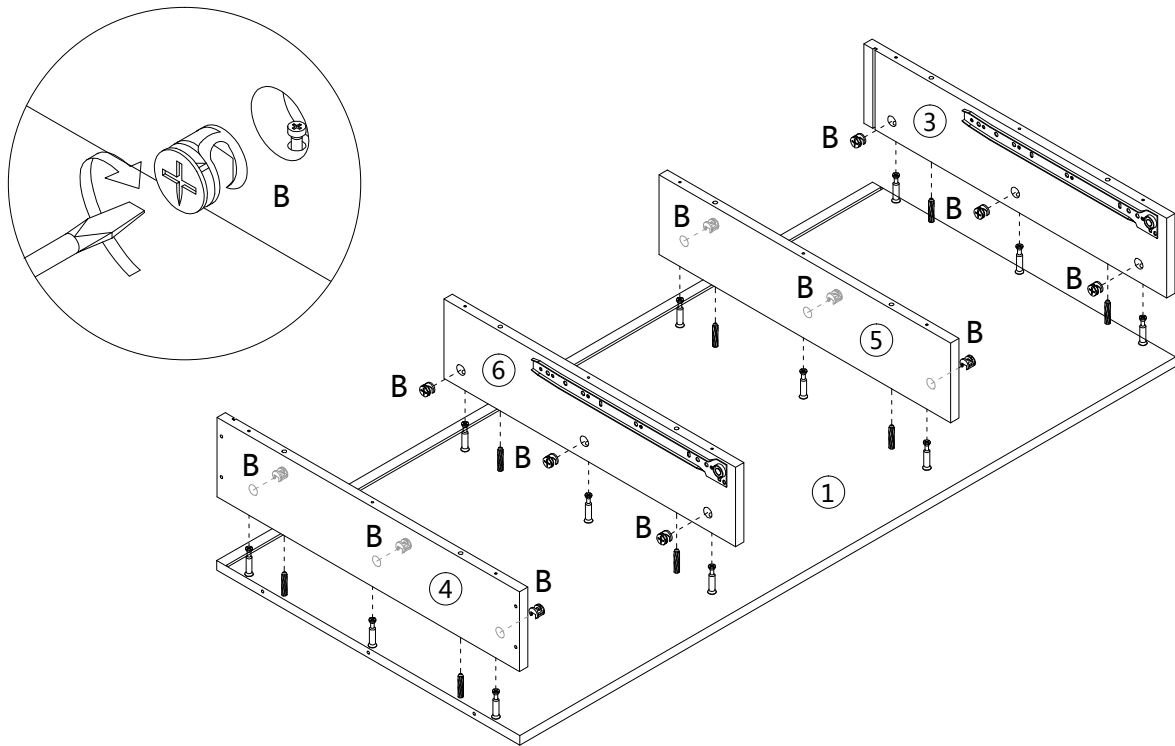

ASSEMBLY INSTRUCTIONS INSTRUCTIONS D'ASSEMBLAGE

COMPUTER DESK 48L DARK TAUPE 2 DRAWERS 1 SHELF BLACK METAL

BUREAU 48L TAUPE FONCÉ 2 TIRROIRS 1 ÉTAGÈRE MÉTAL NOIR

A 16PCS

 ø15x9mm B 16PCS	 4x40mm C 20PCS	 6x30mm D 20PCS	 3x12mm E 24PCS	 4x18mm F 4PCS	 G 2PCS	 5x30mm H 8PCS
 5x40mm I 6PCS	 J 2PCS	 K 2PCS	 6x25mm L 8PCS	 6x35mm M 4PCS	 N 1PC	 6x12mm O 4PCS

step 1

step 2

step 3

step 4

step 5

step 6

step 7

step 8