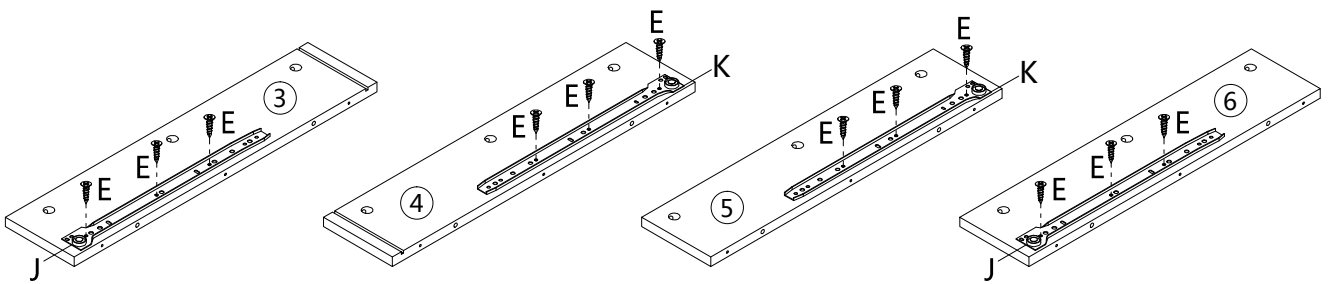

ASSEMBLY INSTRUCTIONS INSTRUCTIONS D'ASSEMBLAGE

COMPUTER DESK 48L DARK TAUPE 2 DRAWERS 1 SHELF BLACK METAL

BUREAU 48L TAUPE FONCÉ 2 TIRROIRS 1 ÉTAGÈRE MÉTAL NOIR

A 16PCS

 ø15x9mm B 16PCS	 4x40mm C 20PCS	 6x30mm D 20PCS	 3x12mm E 24PCS	 4x18mm F 4PCS	 G 2PCS	 5x30mm H 8PCS
 5x40mm I 6PCS	 J 2PCS	 K 2PCS	 6x25mm L 8PCS	 6x35mm M 4PCS	 N 1PC	 6x12mm O 4PCS

step 1

step 2

step 3

step 4

step 5

step 6

step 7

step 8