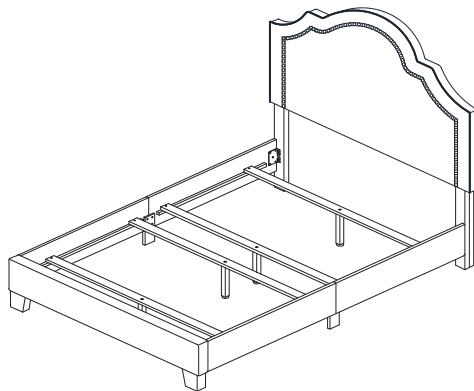

REPLACEABLE PART / PARTIE REMPLACABLE / PARTE REEMPLAZABLE

ITEM NO. / ARTICLE NO. / ARTICULO NO

DESCRIPTION / DESCRIPCIÓN : FULL BED/LIT DOUBLE/CAMA DOBLE

x1 RD284-289-416-LEGL -Left leg *
Patte de gauche
Pata izquierda

x1 RD284-289-416-LEGR -Right Leg *
Patte de droite
Pata derecha

x2 RD284-289-116-FOOT-Foot *
Pied
Pie

x2 RD284-289-116-LEGS-Center Support *
Supports centraux
Soportes centrales

x4 RD284-289-416-SLAT-Slat *
Lattes
Listones

x4 RD284-289-116-SULE-Slat Support Legs *
Pattes de supports
Patas de apoyo de listones

x1 RD284-289-116-HWKI-Hardware kit list *
Liste des pieces de quincaillerie
Lista del kit de materiales

* Replaceable Part