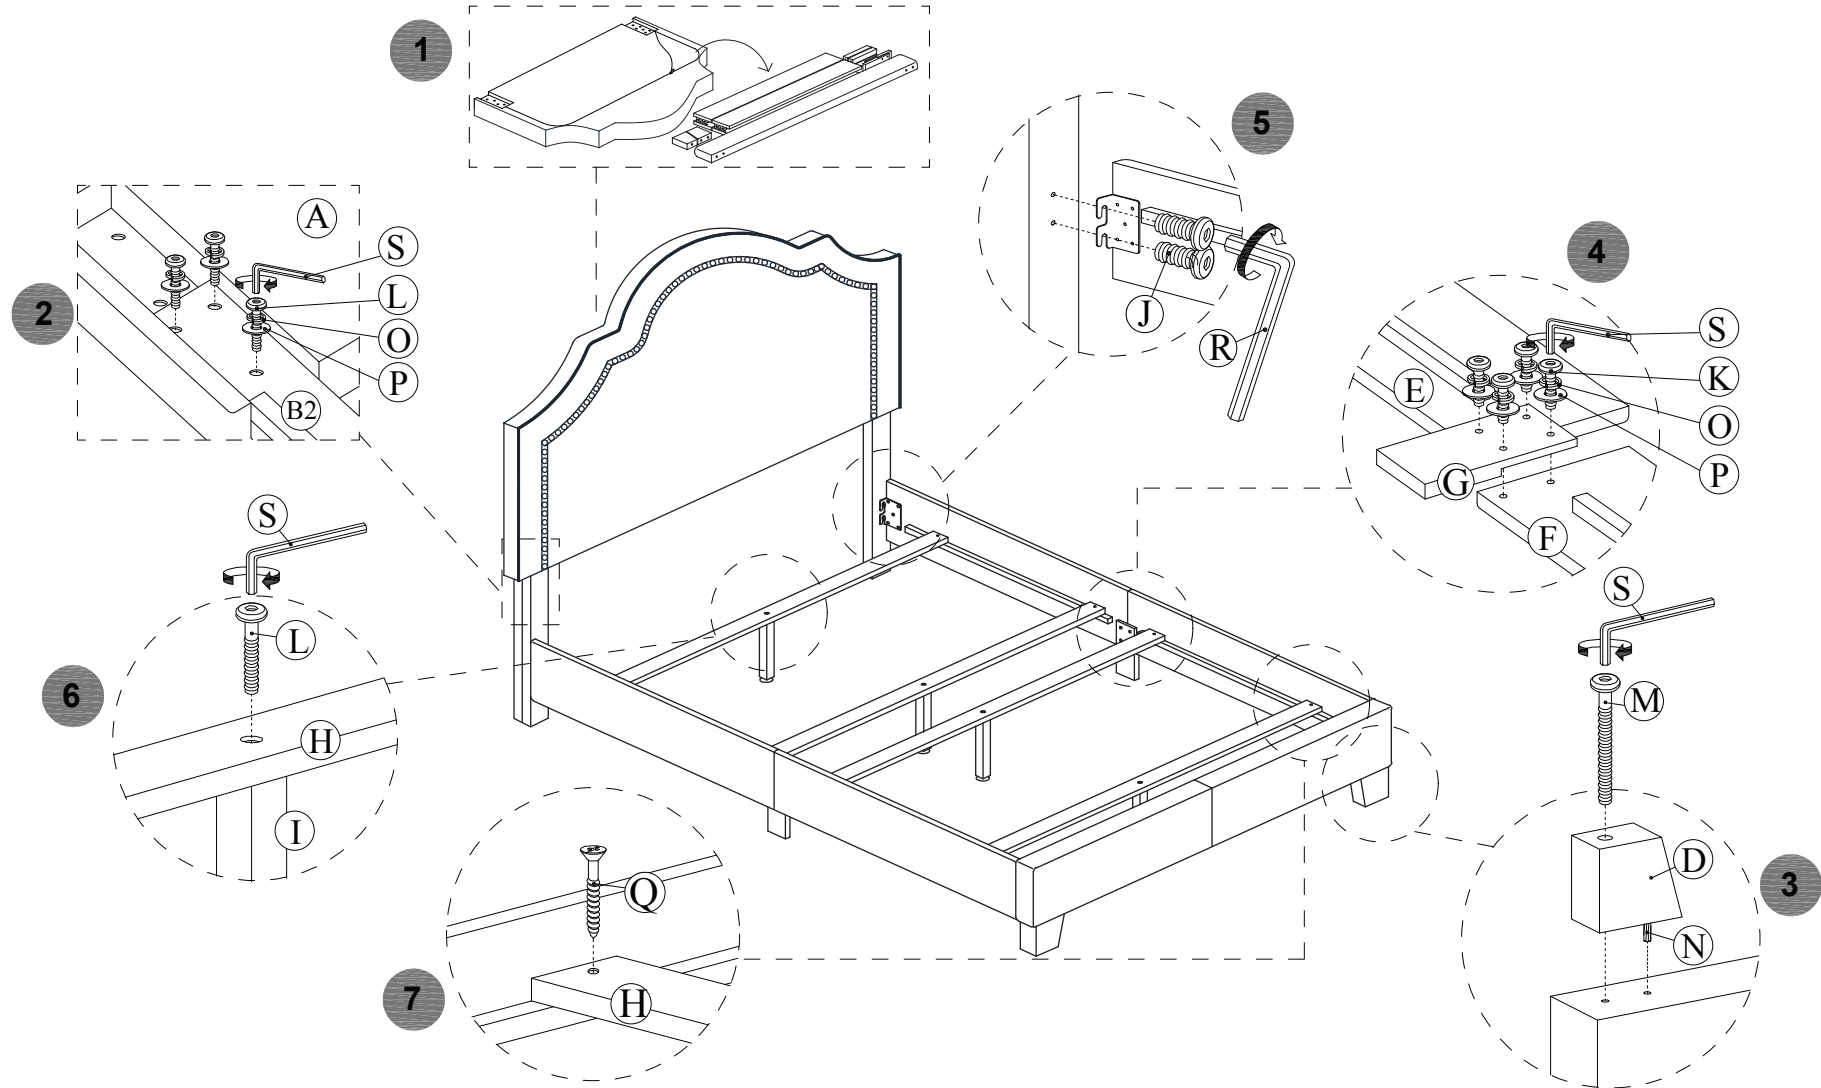

PARTS LIST / LISTE DES PIÈCES / LISTA DE PIEZAS
 ITEM NO. / ARTICLE NO. / ARTICULO NO
 DESCRIPTION / DESCRIPCIÓN : FULL BED/LIT DOUBLE/CAMA DOBLE

	A	B1	B2	C	D
	x1 Headboard Panel x1 Tête de lit x1 Panel de cabecera	x1 Left leg * x1 Patte de gauche x1 Pata izquierda	x1 Right Leg * x1 Patte de droite x1 Pata derecha	x1 Footboard Panel x1 Pied de lit x1 Tablero de pie de cama	x2 Foot * x2 Pied x2 Pie
	E	F	G	H	I
	x2 Side Rail x2 Côtés de lit x2 Largueros laterales	x2 Side Rail x2 Côtés de lit x2 Largueros laterales	x2 Center Support * x2 Supports centraux x2 Soportes centrales	x4 Slat * x4 Lattes x4 Listones	x4 Slat Support Legs * x4 Pattes de supports x4 Patas de apoyo de listones
	J	K	L	M	N
	x8 Allen Bolt M8 x 20 * x8 Vis à tête creuse hexagonale M8 x 20 x8 Perno Allen M8 x 20	x8 Allen Bolt M6 x 25 * x8 Vis à tête creuse hexagonale M6 x 25 x8 Perno Allen M6 x 25	x10 Allen Bolt M6 x 35 * x10 Vis à tête creuse hexagonale M6 x 35 x10 Perno Allen M6 x 35	x2 Allen Bolt M6 x 70 * x2 Vis à tête creuse hexagonale M6 x 70 x2 Perno Allen M6 x 70	x2 Wood Dowel * x2 Goujon en bois x2 Tarugo de madera
	O	P	Q	R	S
	x14 Spring Washer * x14 Rondelle à ressort x14 Arandela auto-bloquante	x14 Flat Washer * x14 Rondelle plate x14 Arandela plana	x8 Screw M4 x 32 * x8 Vis M4 x 32 x8 Tornillo M4 x 32	x1 Allen Wrench M5 x 65 * x1 Clé hexagonale M5 x 65 x1 Llave Allen M5 x 65	x1 Allen Wrench M4 x 100 * x1 Clé hexagonale M4 x 100 x1 Llave Allen M4 x 100

* Replaceable Part

ASSEMBLY INSTRUCTIONS / NOTICE DE MONTAGE / INSTRUCCIONES DE MONTAJE

ITEM NO. / ARTICLE NO. / ARTICULO NO

DESCRIPTION / DESCRIPCIÓN : FULL BED/LIT DOUBLE/CAMA DOBLE

REPLACEABLE PART / PARTIE REMPLACABLE / PARTE REEMPLAZABLE

ITEM NO. / ARTICLE NO. / ARTICULO NO

DESCRIPTION / DESCRIPCIÓN : FULL BED/LIT DOUBLE/CAMA DOBLE

x1 RD284-289-416-LEGL -Left leg *
Patte de gauche
Pata izquierda

x1 RD284-289-416-LEGR -Right Leg *
Patte de droite
Pata derecha