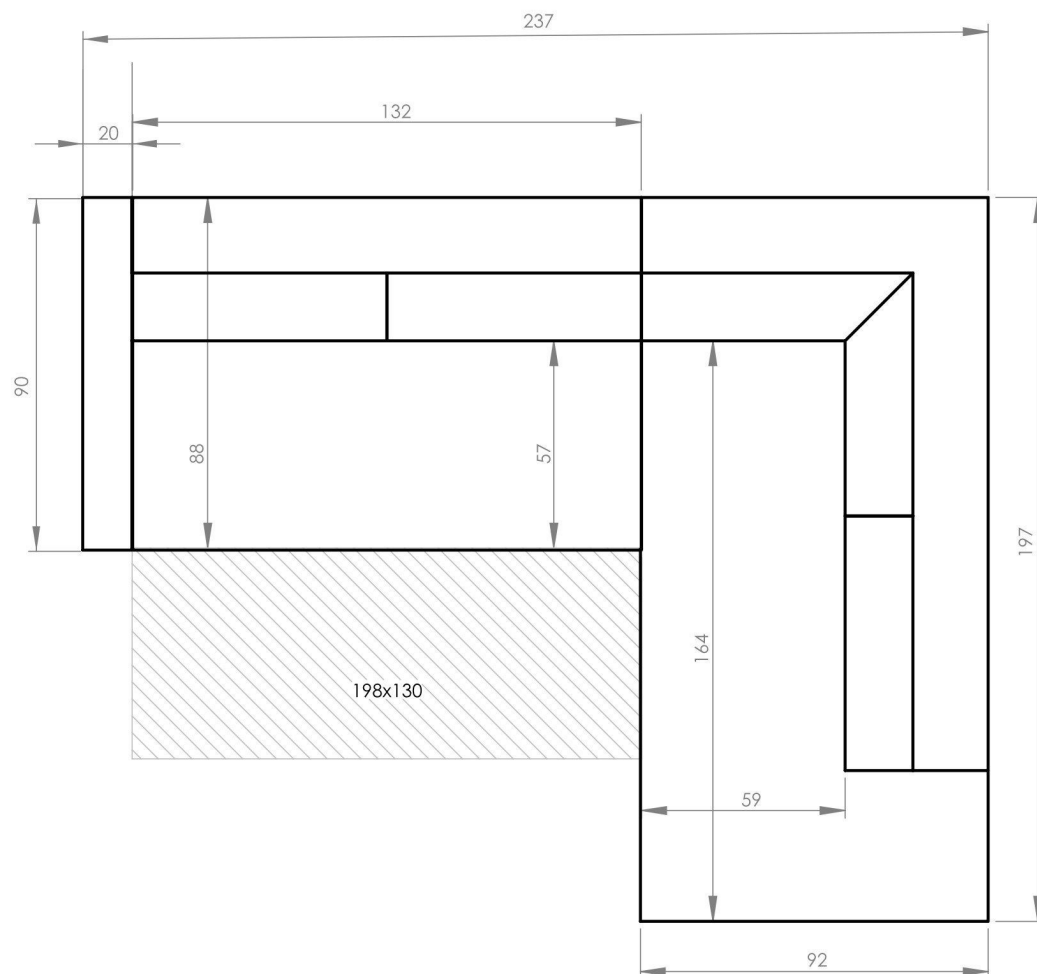

Lofty Lilly

Narożnik rozkładany L / Corner sofa bed L shape / Ecksofa L Form mit Bettfunktion /
Canapé d'angle L convertible / Coltar L extensibil

PL: Ze względu na manualne wykonanie mebli różnica wymiarów może wynosić +/-2%.

EN: Due to hand-made nature of upholstered furniture, there can be a difference between dimensions of items +/-2%.

DE: Aufgrund der manuellen Herstellung der Möbel kann der Unterschied in den Abmessungen +/-2% betragen.