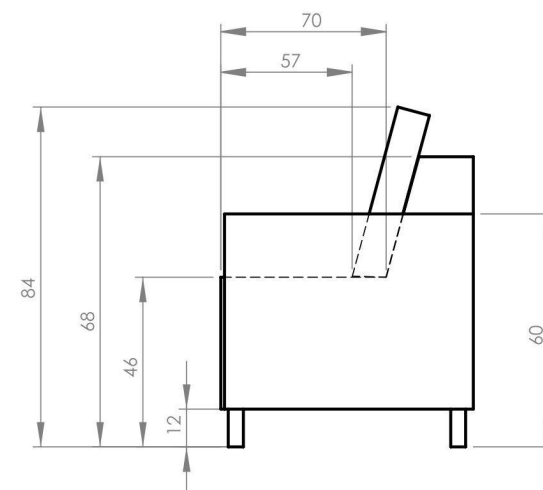

Lofty Lilly

Narożnik rozkładany L / Corner sofa bed L shape / Ecksofa L Form mit Bettfunktion /
Canapé d'angle L convertible / Coltar L extensibil

PL: Ze względu na manualne wykonanie mebli różnica wymiarów może wynosić +/-2%.

EN: Due to hand-made nature of upholstered furniture, there can be a difference between dimensions of items +/-2%.

DE: Aufgrund der manuellen Herstellung der Möbel kann der Unterschied in den Abmessungen +/-2% betragen.

FR: En raison de la fabrication manuelle des meubles, la différence de dimensions peut être de +/-2%.

RO: Din cauza producției manuale a mobilierului, diferența de dimensiuni poate fi de +/-2%.