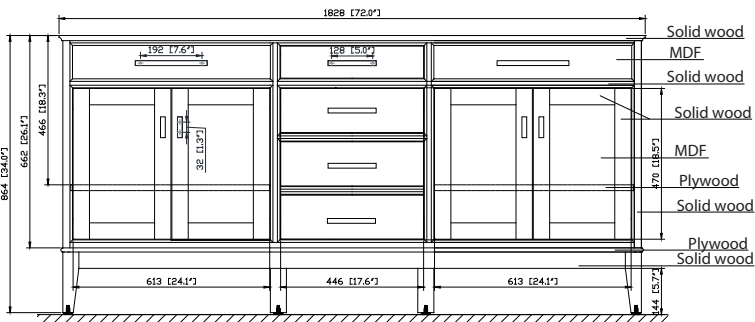

SPECIFICATIONS

Features

- Solid poplar frame and MDF
- 4 soft-close doors
- 3 soft-close drawers
- 2 interior shelves
- Black Bronze finish hardware
- Vanity accommodates dual undermount sinks
- Adjustable height levelers

Caractéristiques

- Cadre de peuplier solide et MDF
- 4 puertas de cierre suave
- 3 cajón de cierre suave
- 2 étagère intérieure
- Quincaillerie avec finition en bronze noir
- El tocador acomoda fregaderos de doble influencia
- Niveladores de altura ajustables

Colors / Couleu

- White / Blanc
- Smoke Green / Vert fumé

Nominal Dimension / Dimension Nominale

- 72W x 21D x 34H inches | 1828 x 533 x 864 mm

Product Diagrams / Diagrammes Produit

Front / Devant

Back / Derrière