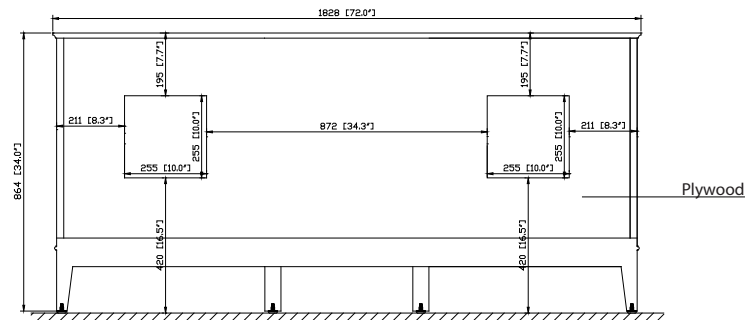

Colors / Couleu

- White / Blanc
- Smoke Green / Vert fumé

Nominal Dimension / Dimension Nominale

- 72W x 21D x 34H inches | 1828 x 533 x 864 mm

Product Diagrams / Diagrammes Produit

Front / Devant

Back / Derrière

Side / Côté

Top / Haut