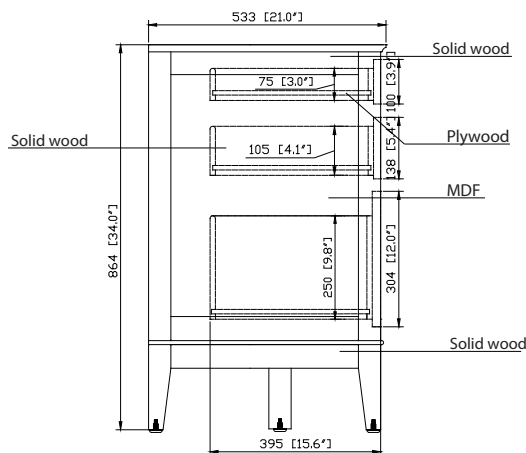

SPECIFICATIONS

Features

- Solid poplar frame and MDF
- 4 soft-close doors
- 3 soft-close drawers
- 2 interior shelves
- Black Bronze finish hardware
- Vanity accommodates dual undermount sinks
- Adjustable height levelers

Caractéristiques

- Cadre de peuplier solide et MDF
- 4 puertas de cierre suave
- 3 cajón de cierre suave
- 2 étagère intérieure
- Quincaillerie avec finition en bronze noir
- El tocador acomoda fregaderos de doble influencia
- Niveladores de altura ajustables

Colors / Couleu

- White / Blanc
- Smoke Green / Vert fumé

Nominal Dimension / Dimension Nominale

- 72W x 21D x 34H inches | 1828 x 533 x 864 mm

Product Diagrams / Diagrammes Produit

Front / Devant

Back / Derrière

Side / Côté

Top / Haut