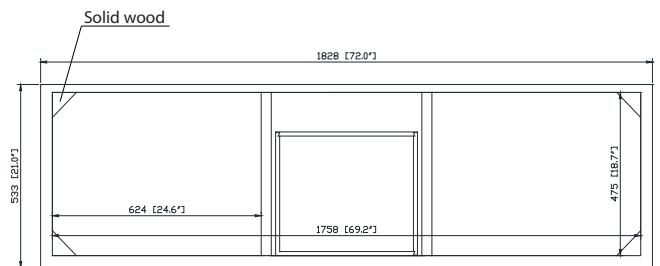

SPECIFICATIONS

Features

- Solid poplar frame and MDF
- 4 soft-close doors
- 3 soft-close drawers
- 2 interior shelves
- Black Bronze finish hardware
- Vanity accommodates dual undermount sinks
- Adjustable height levelers

Caractéristiques

- Cadre de peuplier solide et MDF
- 4 puertas de cierre suave
- 3 cajón de cierre suave
- 2 étagère intérieure
- Quincaillerie avec finition en bronze noir
- El tocador acomoda fregaderos de doble influencia
- Niveladores de altura ajustables

Colors / Couleu

- White / Blanc
- Smoke Green / Vert fumé

Nominal Dimension / Dimension Nominale

- 72W x 21D x 34H inches | 1828 x 533 x 864 mm

Product Diagrams / Diagrammes Produit

Front / Devant

Back / Derrière

Side / Côté

Top / Haut