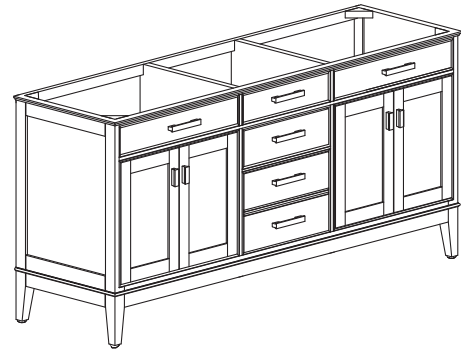

SPECIFICATIONS

Features

- Solid poplar frame and MDF
- 4 soft-close doors
- 3 soft-close drawers
- 2 interior shelves
- Black Bronze finish hardware
- Vanity accommodates dual undermount sinks
- Adjustable height levelers

Caractéristiques

- Cadre de peuplier solide et MDF
- 4 puertas de cierre suave
- 3 cajón de cierre suave
- 2 étagère intérieure
- Quincaillerie avec finition en bronze noir
- El tocador acomoda fregaderos de doble influencia
- Niveladores de altura ajustables

Colors / Couleu

- White / Blanc
- Smoke Green / Vert fumé

Nominal Dimension / Dimension Nominale

- 72W x 21D x 34H inches | 1828 x 533 x 864 mm

Product Diagrams / Diagrammes Produit

Front / Devant

Back / Derrière