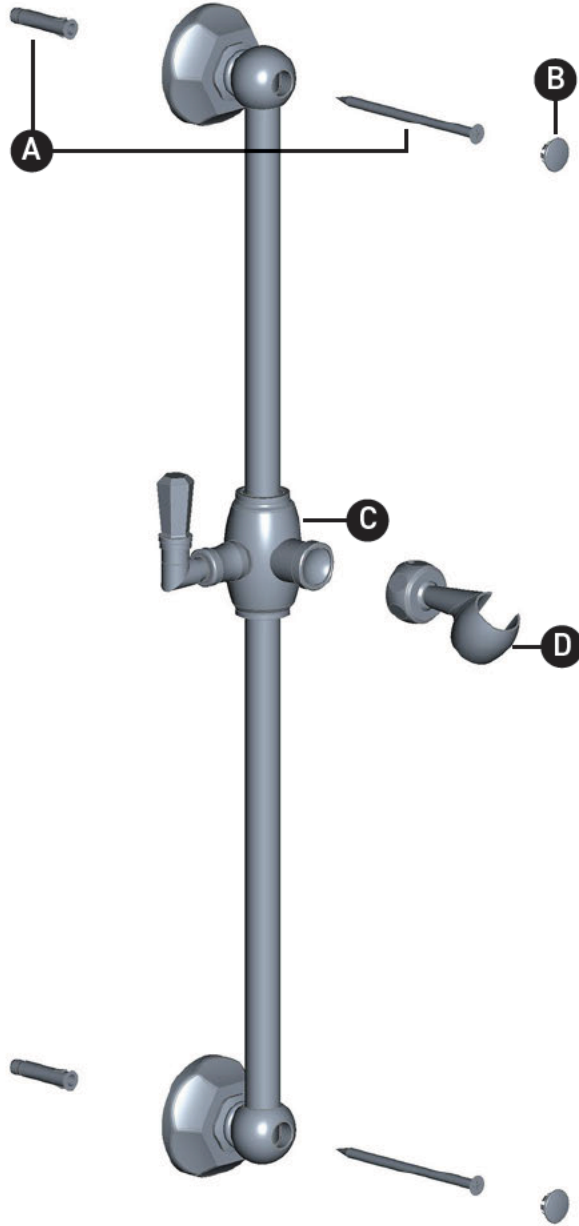

ORDER BY PART NUMBER

ILLUSTRATED PARTS

1230
24" Slide Bar

ID	Kit Number	Finish
A	WCONF0010	N/A
B	PLI17071*	See below
C	1300CENTR	N/A
D	WFORY-0*	See below

*Finish Determined by Suffix

Finish	Description
APC	Polished Chrome
IB	Italian Brass
MB	Matte Black
PN	Polished Nickel
STN	Satin Nickel
SUB	Satin Unlacquered Brass
TCB	Tuscan Brass
ULB	Unlacquered Brass

Riobel

PERRIN & ROWE
LONDON

victoria ⊕ albert*

ROHL

VEUILLEZ EFFECTUER VOTRE COMMANDE
PAR NO DE RÉFÉRENCE

ILLUSTRATIONS DES PIÈCES

1230

Barre coulissante de 24 pouces

Riobel

PERRIN & ROWE
LONDON

victoria ⊕ albert*

ROHL

PEDIR POR NÚMERO DE REFERENCIA

PIEZAS ILUSTRADAS

1230

Barra deslizante de 24"