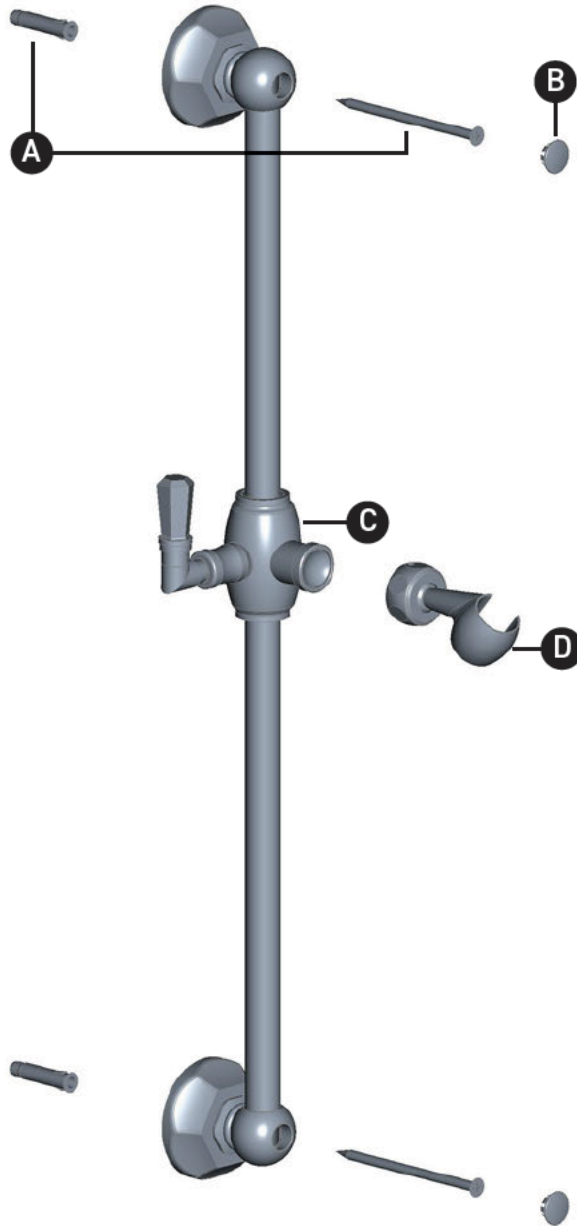

ORDER BY PART NUMBER

ILLUSTRATED PARTS

1230
24" Slide Bar

ID	Kit Number	Finish
A	WCONF0010	N/A
B	PLI17071*	See below
C	1300CENTR	N/A
D	WFORY-0*	See below

*Finish Determined by Suffix

Finish	Description
APC	Polished Chrome
IB	Italian Brass
MB	Matte Black
PN	Polished Nickel
STN	Satin Nickel
SUB	Satin Unlacquered Brass
TCB	Tuscan Brass
ULB	Unlacquered Brass

Riobel

PERRIN & ROWE
LONDON

victoria ⊕ albert*

ROHL

VEUILLEZ EFFECTUER VOTRE COMMANDE
PAR NO DE RÉFÉRENCE

ILLUSTRATIONS DES PIÈCES

1230

Barre coulissante de 24 pouces

Riobel

PERRIN & ROWE
LONDON

victoria ⊕ albert*

ROHL

PEDIR POR NÚMERO DE REFERENCIA

PIEZAS ILUSTRADAS

1230

Barra deslizante de 24"

ID	Referencia del kit	Acabado
A	WCONF0010	N/A
B	PLI17071*	Ver más abajo
C	1300CENTR	N/A
D	WFORY-0*	Ver más abajo

*Acabado determinado por el sufijo

Acabado	Descripción
APC	Cromo pulido
IB	Latón italiana
MB	Negro mate
PN	Níquel pulido
STN	Níquel satinado
SUB	Latón satinado sin lacar
TCB	Latón toscano
ULB	Latón sin lacar