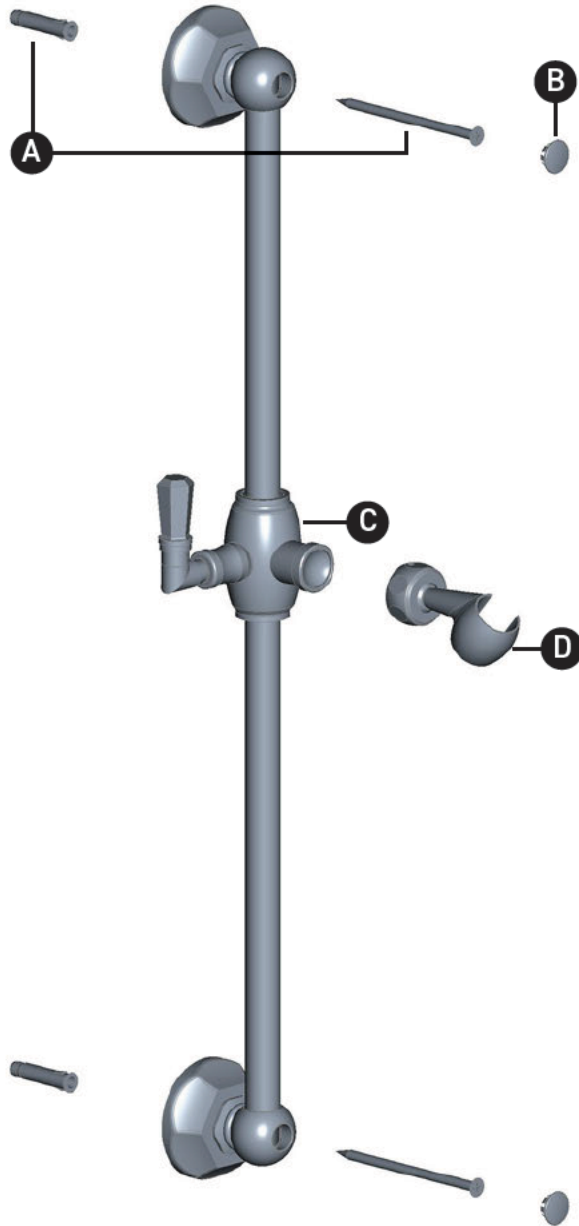

ORDER BY PART NUMBER

ILLUSTRATED PARTS

1230
24" Slide Bar

ID	Kit Number	Finish
A	WCONF0010	N/A
B	PLI17071*	See below
C	1300CENTR	N/A
D	WFORY-0*	See below

*Finish Determined by Suffix

Finish	Description
APC	Polished Chrome
IB	Italian Brass
MB	Matte Black
PN	Polished Nickel
STN	Satin Nickel
SUB	Satin Unlacquered Brass
TCB	Tuscan Brass
ULB	Unlacquered Brass

Riobel

PERRIN & ROWE
LONDON

victoria ⊕ albert*

ROHL

VEUILLEZ EFFECTUER VOTRE COMMANDE
PAR NO DE RÉFÉRENCE

ILLUSTRATIONS DES PIÈCES

1230

Barre coulissante de 24 pouces

ID	Référence du kit	Finition
A	WCONF0010	N/A
B	PLI17071*	Voir ci-dessous
C	1300CENTR	N/A
D	WFORY-0*	Voir ci-dessous

*Finition déterminée par le Suffixe

Finition	Description
APC	Laiton poli
IB	Cuivre italien
MB	Noir mat
PN	Nickel poli
STN	Nickel satiné
SUB	Laiton non laqué satiné
TCB	Laiton toscan
ULB	Laiton non laqué

Riobel

PERRIN & ROWE
LONDON

victoria ⊕ albert*

ROHL

PEDIR POR NÚMERO DE REFERENCIA

PIEZAS ILUSTRADAS

1230

Barra deslizante de 24"