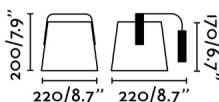

### Caractéristiques générales

Fixation	Mur
Tension	120V
Hertz	60Hz
Puissance Max.	15W