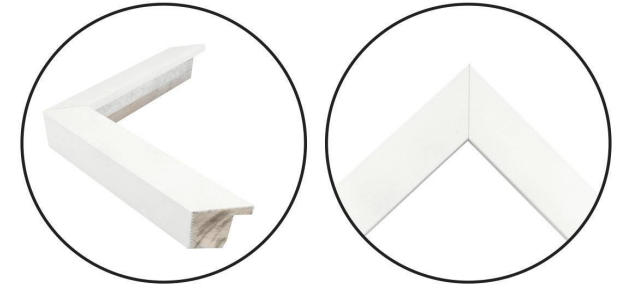

WENDOVER ART GROUP

ITEM NUMBER : **WMS0321**

TITLE : **Up Top**

OUTWARD DIMENSION (W X H) : **41" x 31"**

FRAME (WIDTH X DEPTH) : **M0956 | 1.13" x 1.75"**

FRAME FINISH : **Standard Frame**

Matte White

DESCRIPTION :

Giclee on Matte Paper, Single Mat