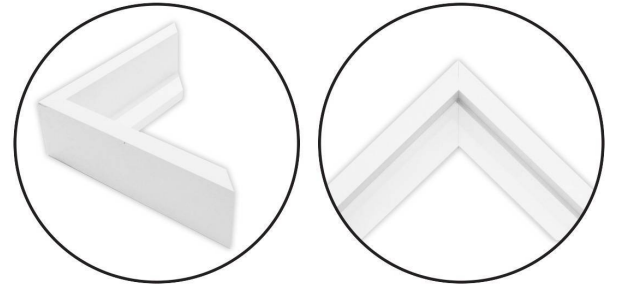

WENDOVER ART GROUP

ITEM NUMBER : **WTFH1437**

TITLE : **Check Mate 1**

OUTWARD DIMENSION (W X H) : **31.5" x 41.5"**

FRAME (WIDTH X DEPTH) : **M1117 | 0.63" x 2.13"**

FRAME FINISH : **Floater Frame**

Matte White

DESCRIPTION :

Giclee on Canvas, Gallery Wrapped, Matte Finish