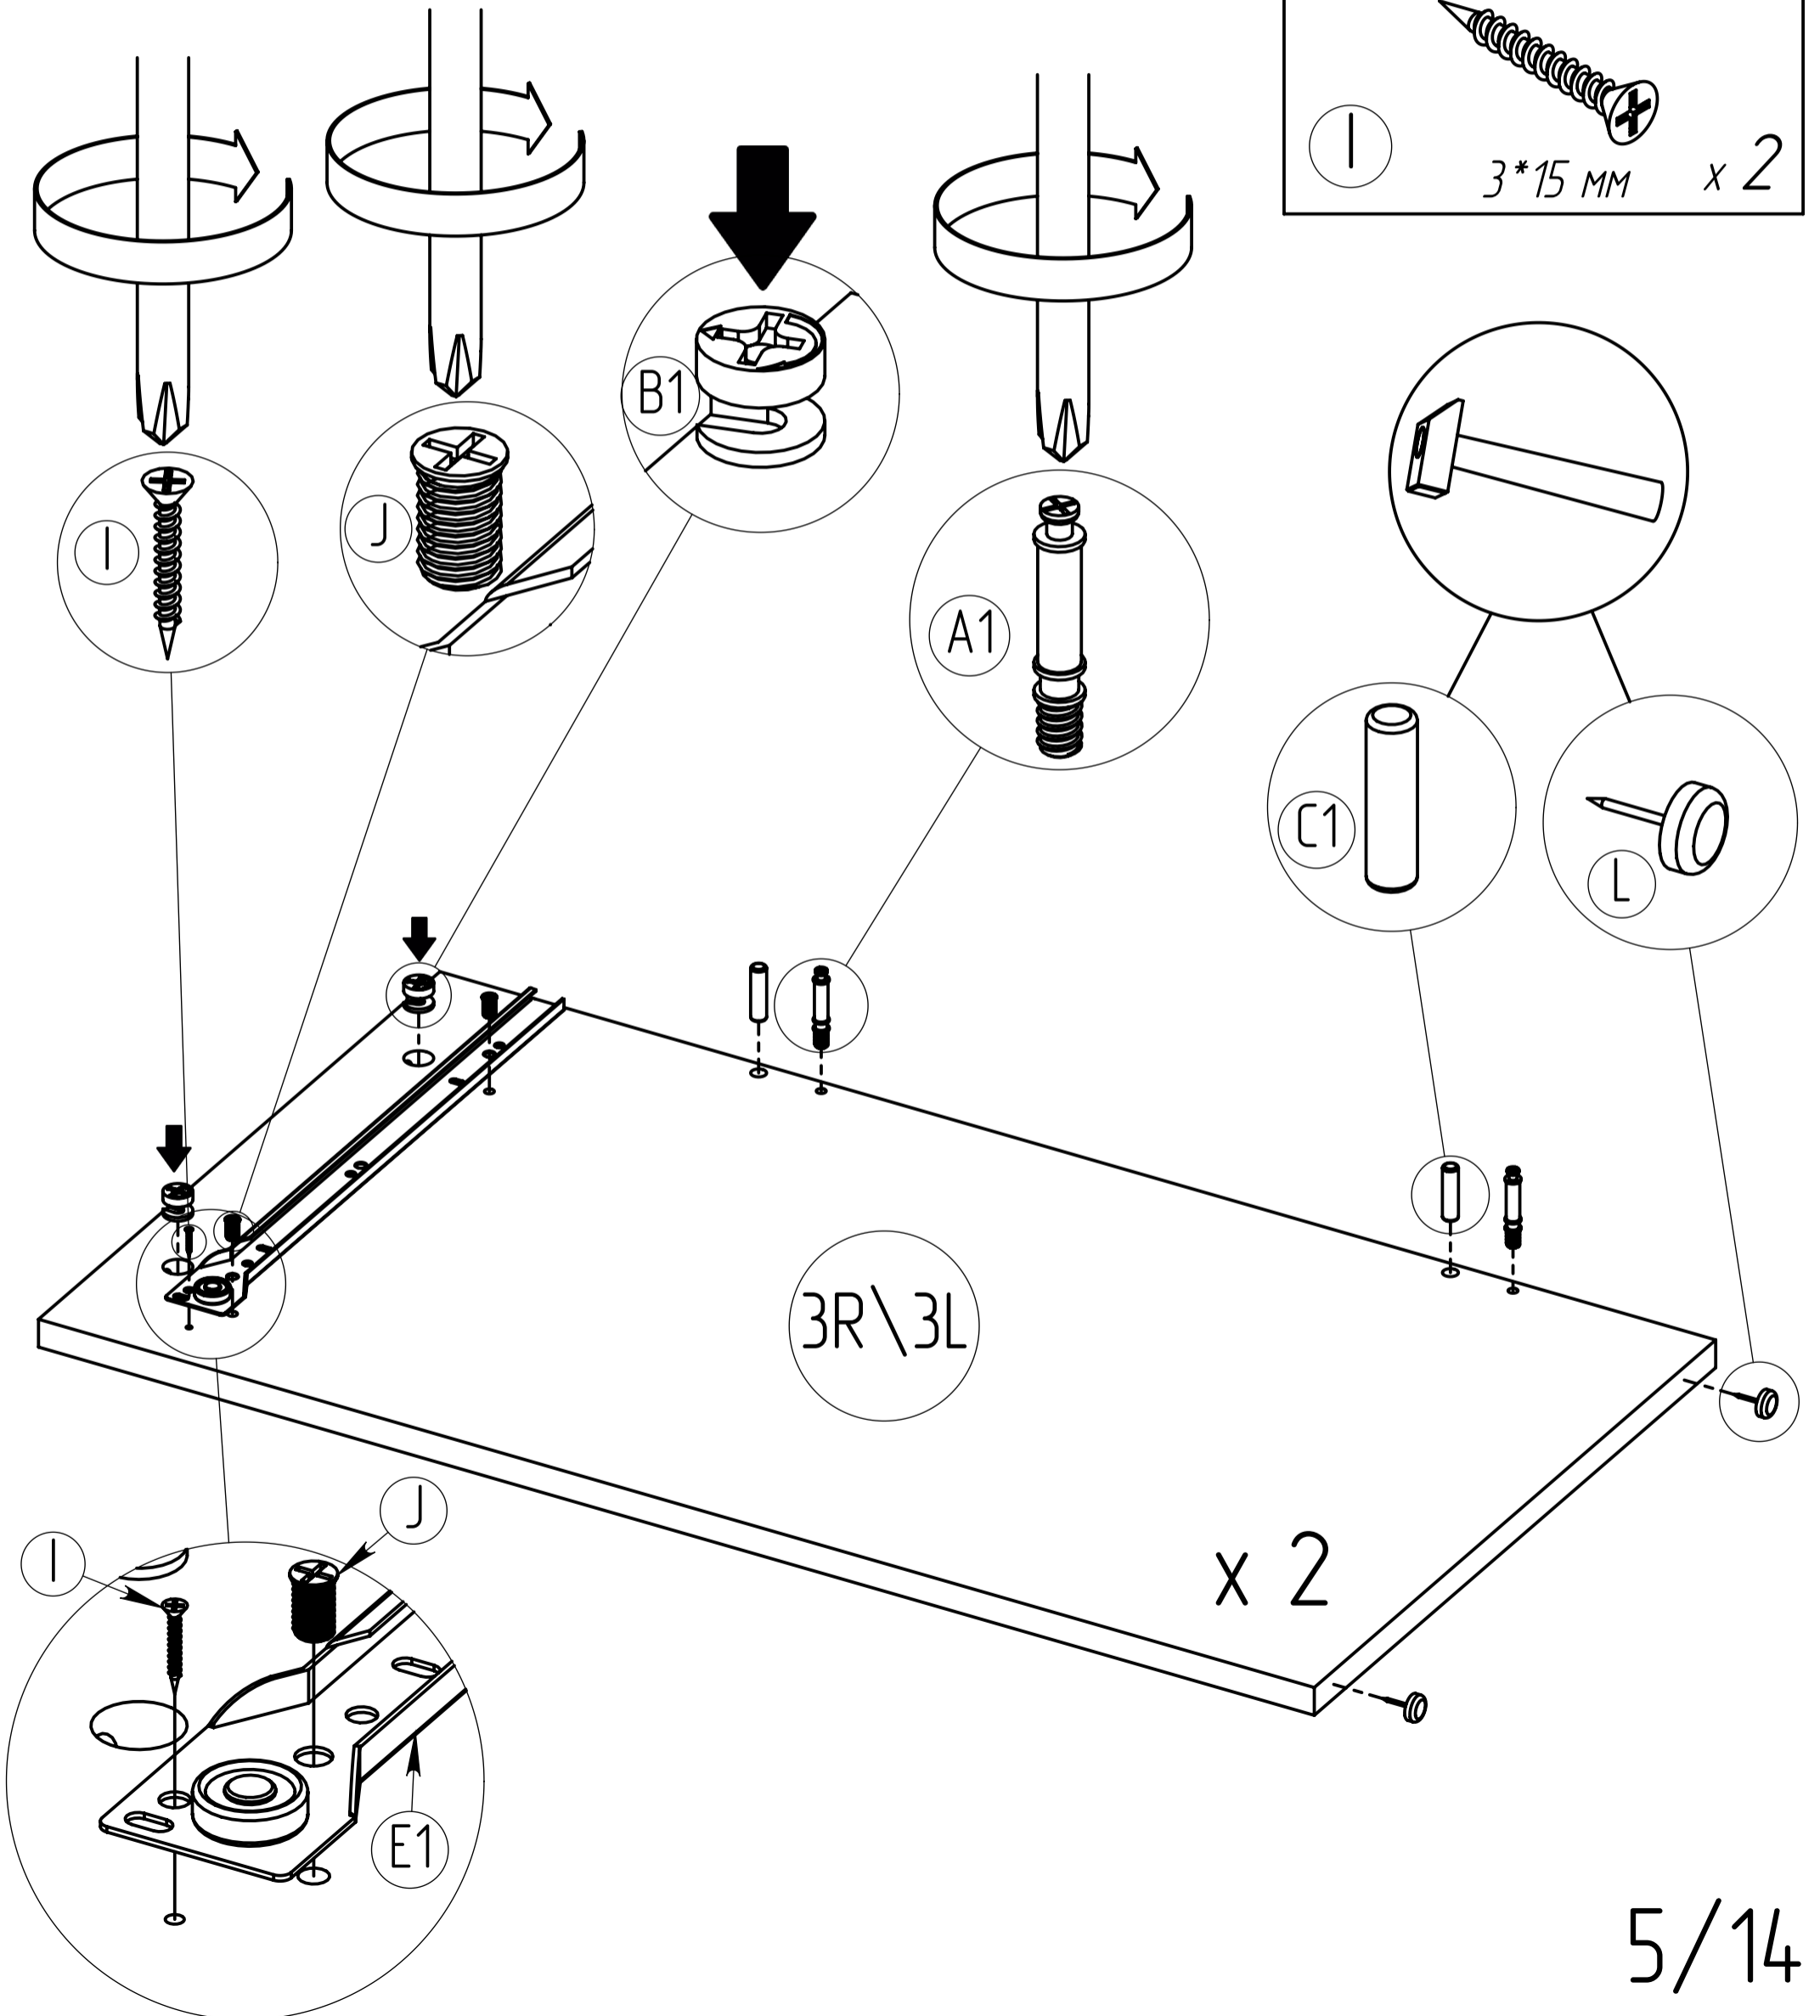

Möbel 3291

Schminktisch Isabelle Weiß

Aufbau/Assembly/Assemblée/Assemblea
Video

 A1 5*30 MM x 12	 B1 ϕ 15 MM x 12	 B2 x 12
 D1 6,3*50 MM x 12	 D2 x 12	 C1 8*35 MM x 8
 E1 x 1	 F1 x 1	 G1 M-4 x 1
 H x 6	 I 3*15 MM x 10	 J 6.3*13 MM x 4
 K 8*80 MM x 1	 L x 4	

No	a * b	X	No  ...
1	650*600*16	x1	1/1
2	600*400*16	x1	1/1
3L	734*400*16	x1	1/1
3R	734*400*16	x1	1/1
4	567*100*16	x2	1/1
5	198*150*16	x2	1/1
6	562*100*16	x1	1/1
7	510*80*16	x1	1/1
8L	350*80*16	x1	1/1
8R	350*80*16	x1	1/1
9	522*346*3.5	x1	1/1
		x1	1/1

1

2

 L x 4	 A1 5*30 MM x 4	 C1 8*35 MM x 4
 J 6.3*13 MM x 4	 E1 x 1	 B1 ϕ 15 MM x 4
		 I 3*15 MM x 2

3

 A1 5*30 MM x 4	 C1 8*35 MM x 4	 F1 x 1
		 I 3*15 MM x 1

4

5

6

7

8

 <p>(G1) M-4 x 1</p>	 <p>(D1) 6,3*50 MM x 4</p>	 <p>(H) x 6</p>
---	--	--

9

10