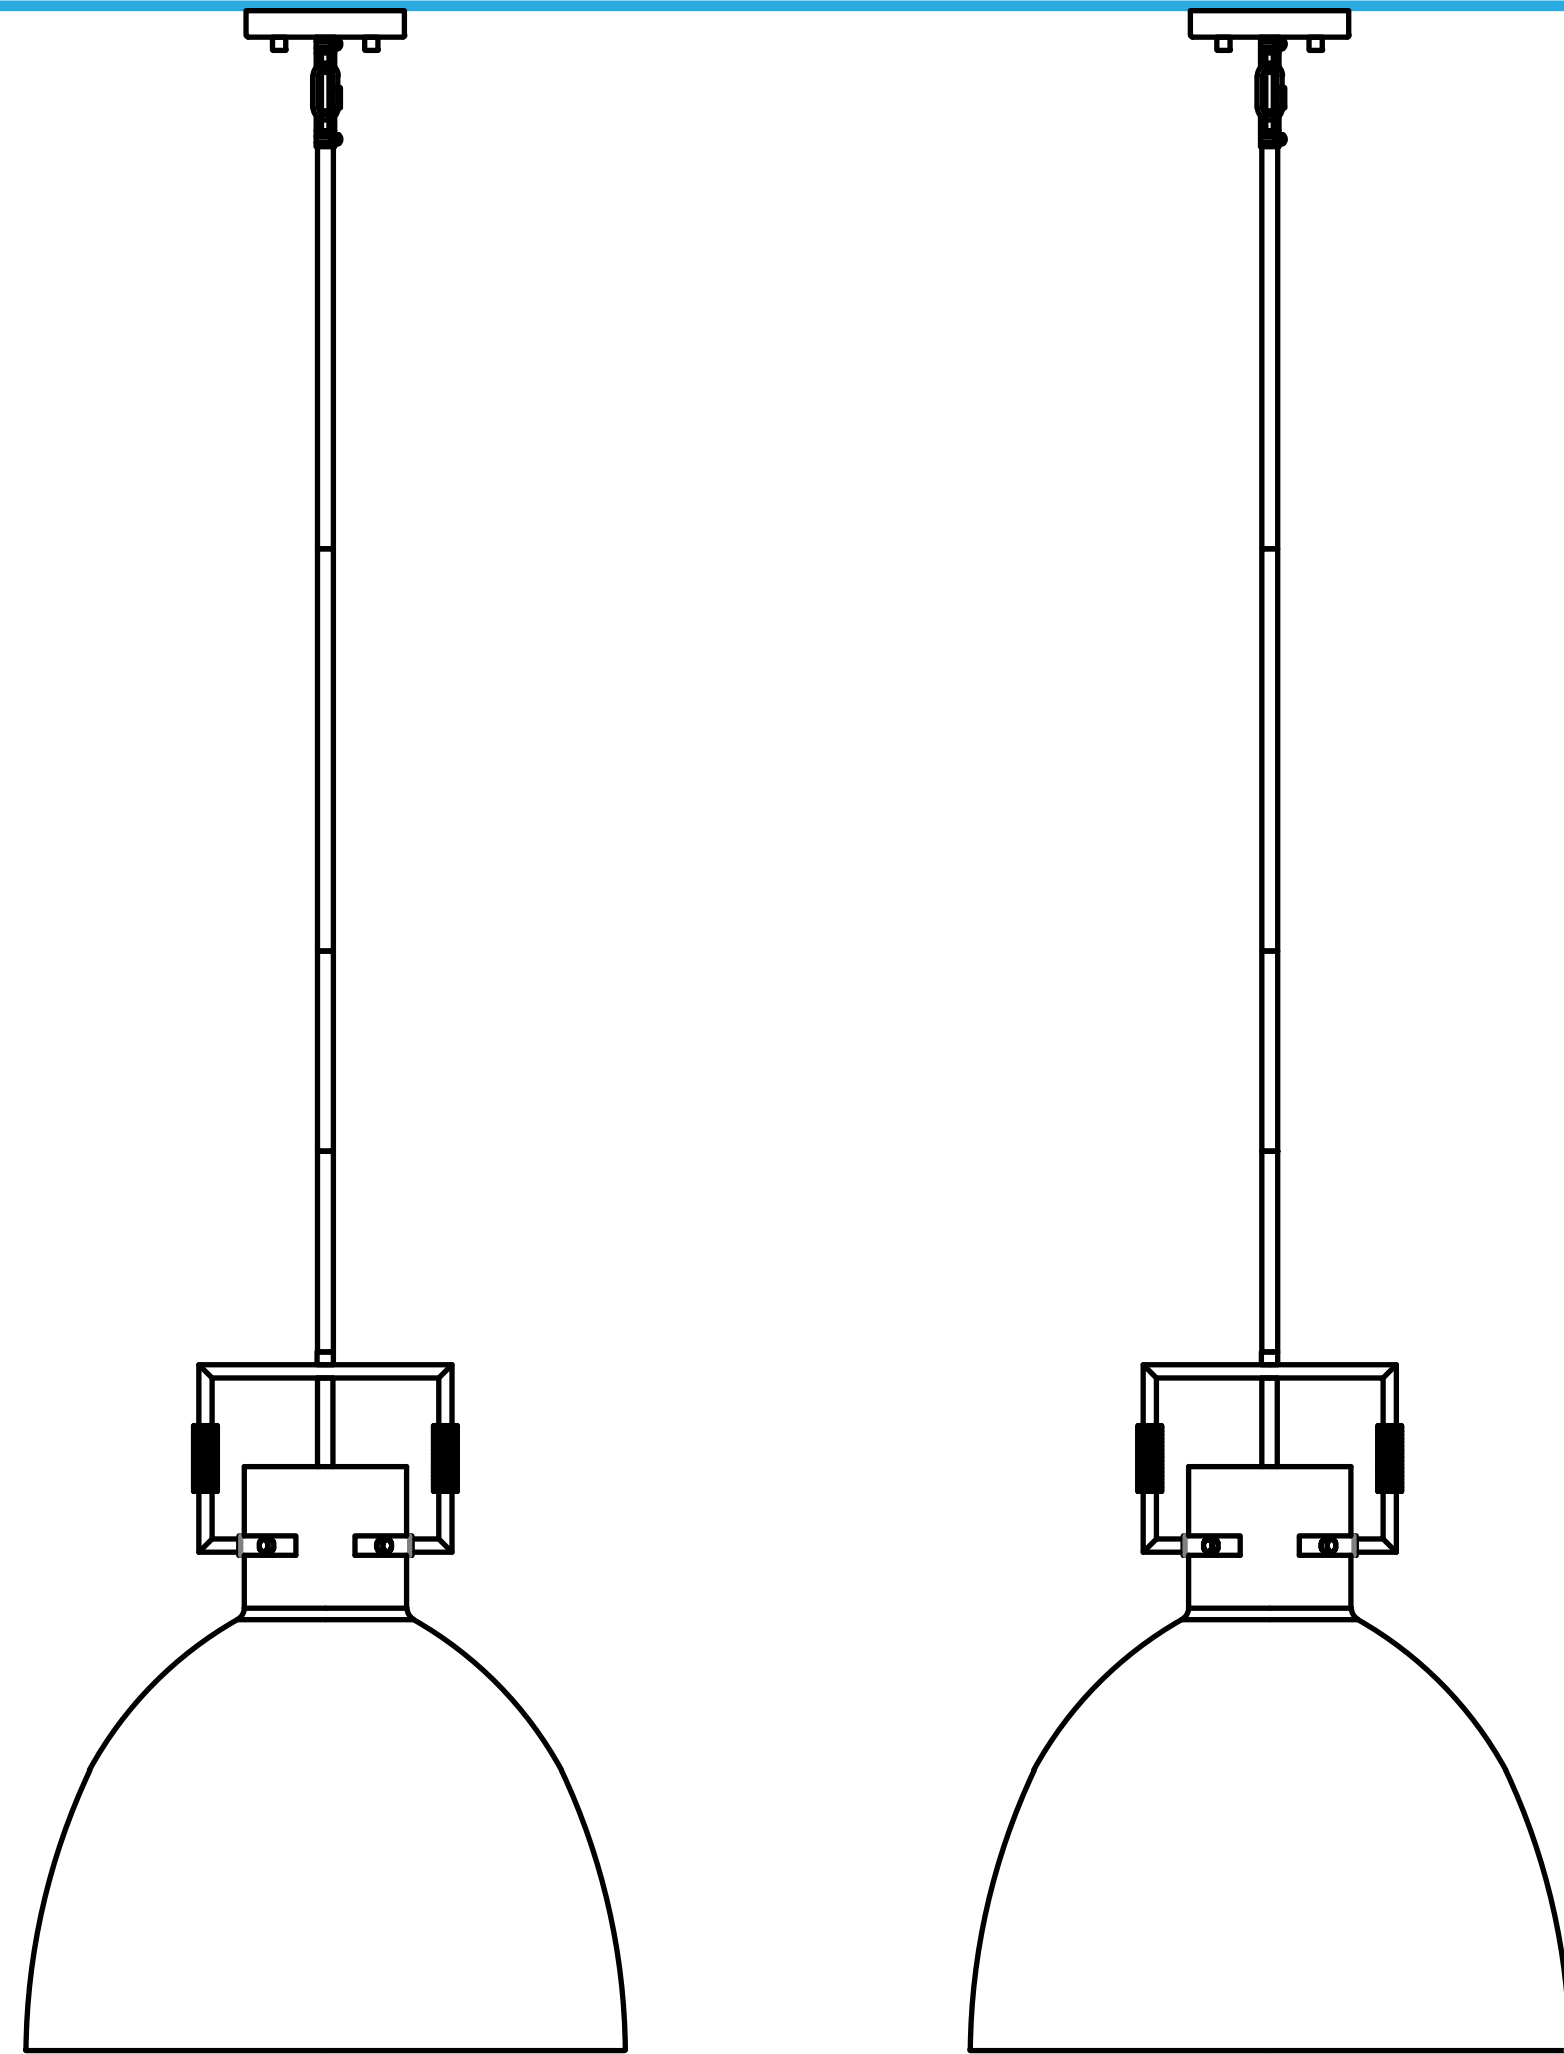

CEILING

10'

60.75"

30"

5'5"

FLOOR