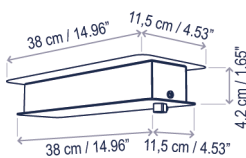

Canopy (S/7L/22)
Florón (S/7L/22)

Lower lighting lamp description / Descripción lámpara iluminación inferior:

120V 60Hz DRY IP-20 0/1-10V / PUSH 22.4 W LED / CRI: 90 / 2700K
2604 lm light source / fuente de luz

Ref	Finishing / Acabados	Ean13
35712220056U	Dimmable 0/1-10v/Push Bell 55/65/75 cm Regulable 0/1-10v/Push Bell 55/65/75 cm	8435493726007