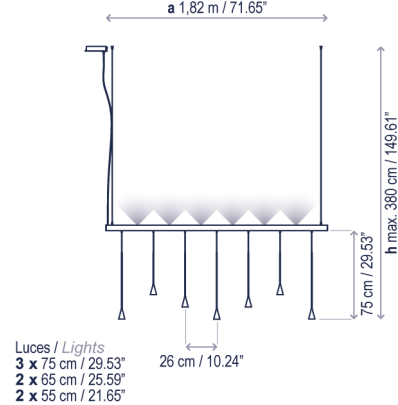

S/7L/22

Upper and lower lighting lamp description / Descripción lámpara iluminación superior e inferior:

120V 60Hz DRY IP-20 0/1-10V / PUSH 20 W LED / CRI: 90 / 2700K / 2160 lm fuente de luz superior / upper light source
22.4 W LED / CRI: 90 / 2700K / 2604 lm fuente de luz inferior / lower light source

Ref	Finishing / Acabados	Ean13
35731220056U	Dimmable 0/1-10v/Push Bell 55/65/75 cm Regulable 0/1-10v/Push Bell 55/65/75 cm	8435493730660