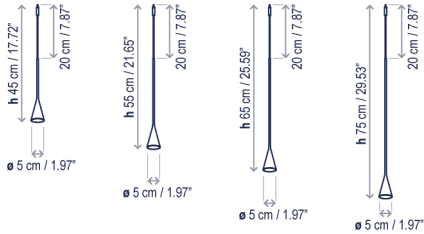

Skybell Linear

Design / Diseño:
Estudi Manel Molina / 2019

Typology: Pendant lamp
Tipología: Suspensión

Environment: Indoor
Ambiente: Interior

S/7L/20

Technical description / Descripción técnica:

Net Weight: 6.15 lbs
Peso Neto: 6.15 lbs

1 Box/Caja
21.65 x 21.65 x 9.84 inches | 2.6698 ft³
Gross Weight / Peso bruto: 4.78 lbs

1 Tube/Tubo
90.16 x Ø3.54 inches | 0.5145 ft³
Gross Weight / Peso bruto: 8.8 lbs

Materials: Iron, Aluminum, Extruded Aluminum Track.

Materiales: Hierro, Aluminio, Perfil de Extrusión de Aluminio.

Structure finish: ebony black
Acabado estructura: color ébano negro

Beam angle 30° standard
Óptica 30° apertura estándar

Options upon request: False ceiling remote driver, 3000K, Beam angle 40°.