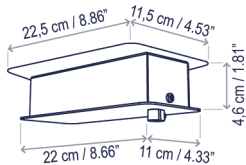

Technical description / Descripción técnica:

Net Weight: 6.15 lbs
Peso Neto: 6.15 lbs

1 Box/Caja
21.65 x 21.65 x 9.84 inches | 2.6698 ft³
Gross Weight / Peso bruto: 4.78 lbs

1 Tube/Tubo
90.16 x Ø3.54 inches | 0.5145 ft³
Gross Weight / Peso bruto: 8.8 lbs

Materials: Iron, Aluminum, Extruded Aluminum Track.

Materiales: Hierro, Aluminio, Perfil de Extrusión de Aluminio.

Structure finish: ebony black
Acabado estructura: color ébano negro

Beam angle 30° standard
Óptica 30° apertura estándar

Options upon request: False ceiling remote driver, 3000K, Beam angle 40°.

Opciones bajo pedido: Driver remoto en falso techo, 3000K, Óptica 40°.

Customizable
Personalizable

Certifications
Certificaciones

Canopy (S/7L/20)
Florón (S/7L/20)