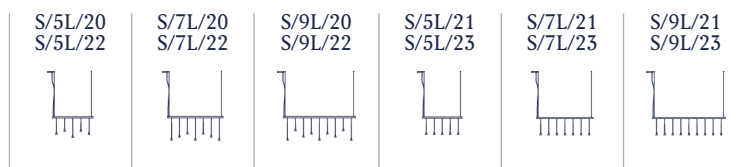

Skybell Linear

Design / Diseño:
Estudi Manel Molina / 2019

Typology: Pendant lamp
Tipología: Suspensión

Environment: Indoor
Ambiente: Interior

S/7L/20

Technical description / Descripción técnica:

Net Weight: 6.15 lbs
Peso Neto: 6.15 lbs

Materiales: Hierro, Aluminio, Perfil de Extrusión de Aluminio.

Structure finish: ebony black
Acabado estructura: color ébano negro

Beam angle 30° standard
Óptica 30° apertura estándar

Options upon request: False ceiling remote driver, 3000K, Beam angle 40°.

S/7L/22

Upper and lower lighting lamp description / Descripción lámpara iluminación superior e inferior:

120V 60Hz DRY IP-20 0/1-10V / PUSH 20 W LED / CRI: 90 / 2700K / 2160 lm fuente de luz superior / upper light source
22.4 W LED / CRI: 90 / 2700K / 2604 lm fuente de luz inferior / lower light source

Ref	Finishing / Acabados	Ean13
35731220056U	Dimmable 0/1-10v/Push Bell 55/65/75 cm Regulable 0/1-10v/Push Bell 55/65/75 cm	8435493730660

Family / Familia: Skybell Linear

bover
barcelona lights

1251 Collier Road,
Suite C
Atlanta, GA 30318
United States