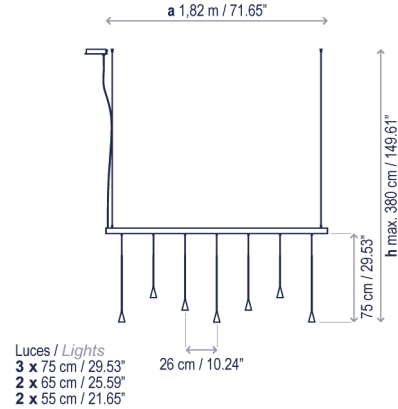

Skybell Linear

Design / Diseño:
Estudi Manel Molina / 2019

Typology: Pendant lamp
Tipología: Suspensión

Environment: Indoor
Ambiente: Interior

S/7L/20

Technical description / Descripción técnica:

Net Weight: 6.15 lbs
Peso Neto: 6.15 lbs

1 Box/Caja
21.65 x 21.65 x 9.84 inches | 2.6698 ft³
Gross Weight / Peso bruto: 4.78 lbs

1 Tube/Tubo
90.16 x Ø3.54 inches | 0.5145 ft³
Gross Weight / Peso bruto: 8.8 lbs

Materials: Iron, Aluminum, Extruded Aluminum Track.

Materiales: Hierro, Aluminio, Perfil de Extrusión de Aluminio.

Structure finish: ebony black
Acabado estructura: color ébano negro

Beam angle 30° standard
Óptica 30° apertura estándar

Options upon request: False ceiling remote driver, 3000K, Beam angle 40°.

120V 60Hz DRY IP-20 0/1-10V / PUSH 22.4 W LED / CRI: 90 / 2700K
2604 lm light source / fuente de luz

Ref	Finishing / Acabados	Ean13
35712220056U	Dimmable 0/1-10v/Push Bell 55/65/75 cm Regulable 0/1-10v/Push Bell 55/65/75 cm	8435493726007