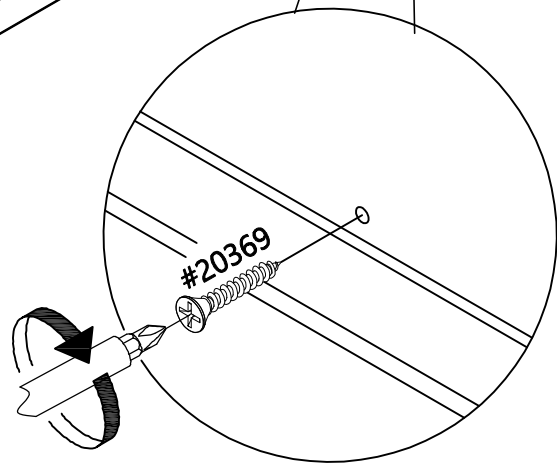

Left
Gauche
Izquierda

13x