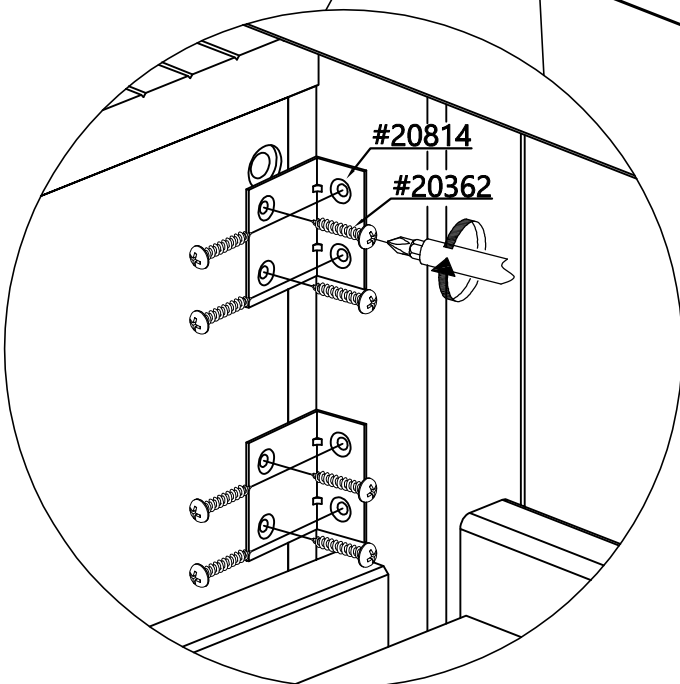

20369 (3*15mm)

20017 (Plate L)

12X

3X

Right
Droit
Derecha

Right
Droit
Derecha

Right
Droit
Derecha

Right
Droit
Derecha

-  20055 (4*30mm)
 -  20362 (4*20mm)
 -  20369 (3*15mm)
- 8x

Left
Gauche
Izquierda

20058 (10*30mm)
1X

Left
Gauche
Izquierda

-  20639 (14x6x1mm) 2X
-  20129 (6x12x2mm) 2X
-  20336 (M6*60mm) 2X

Left
Gauche
Izquierda