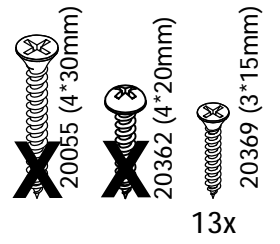

Left
Gauche
Izquierda

Left
Gauche
Izquierda

Left
Gauche
Izquierda

- 
 20639 (14x6x1mm)
 5X
- 
 20129 (6x12x2mm)
 5X
- 
 20336 (M6*60mm)
 5X

Right
Droit
Derecha

Left
Gauche
Izquierda

Right
Droit
Derecha

Right
Droit
Derecha

- 20639 (14x6x1mm) 2X
- 20129 (6x12x2mm) 2X
- 20336 (M6*60mm) 2X

Right
Droit
Derecha

20639 (14x6x1mm) 6X
20129 (6x12x2mm) 6X
X 20336 (M6*60mm)
20141 (M6*35mm) 10X

Right
Droit
Derecha

20055 (4*30mm)

20362 (4*20mm)

20369 (3*15mm)

20017 (Plate L)

12X

3X

Right
Droit
Derecha

Right
Droit
Derecha

Right
Droit
Derecha

Right
Droit
Derecha

-  20055 (4*30mm)
 -  20362 (4*20mm)
 -  20369 (3*15mm)
- 8x

Left
Gauche
Izquierda

20058 (10*30mm)
1X

Left
Gauche
Izquierda

-  20639 (14x6x1mm) 2X
-  20129 (6x12x2mm) 2X
-  20336 (M6*60mm) 2X

Left
Gauche
Izquierda