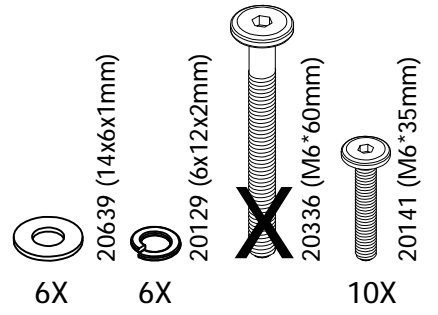

- 20639 (14x6x1mm) 2X
- 20129 (6x12x2mm) 2X
- 20336 (M6*60mm) 2X

Right
Droit
Derecha

20639 (14x6x1mm) 6X
20129 (6x12x2mm) 6X
X 20336 (M6*60mm)
20141 (M6*35mm) 10X

Right
Droit
Derecha

20055 (4*30mm)

20362 (4*20mm)

20369 (3*15mm)

20017 (Plate L)

12X

3X

Right
Droit
Derecha

Right
Droit
Derecha

Right
Droit
Derecha

Right
Droit
Derecha

-  20055 (4*30mm)
 -  20362 (4*20mm)
 -  20369 (3*15mm)
- 8x

Left
Gauche
Izquierda

20058 (10*30mm)
1X

Left
Gauche
Izquierda

-  20639 (14x6x1mm) 2X
-  20129 (6x12x2mm) 2X
-  20336 (M6*60mm) 2X

Left
Gauche
Izquierda

Left
Gauche
Izquierda

-  20055 (4*30mm)
 -  20362 (4*20mm)
 -  20369 (3*15mm)
 -  20017(Plate L)
- 12X 3X

Left
Gauche
Izquierda

- X** 20055 (4*30mm)
- 8X** 20362 (4*20mm)
- X** 20369 (3*15mm)

Left
Gauche
Izquierda