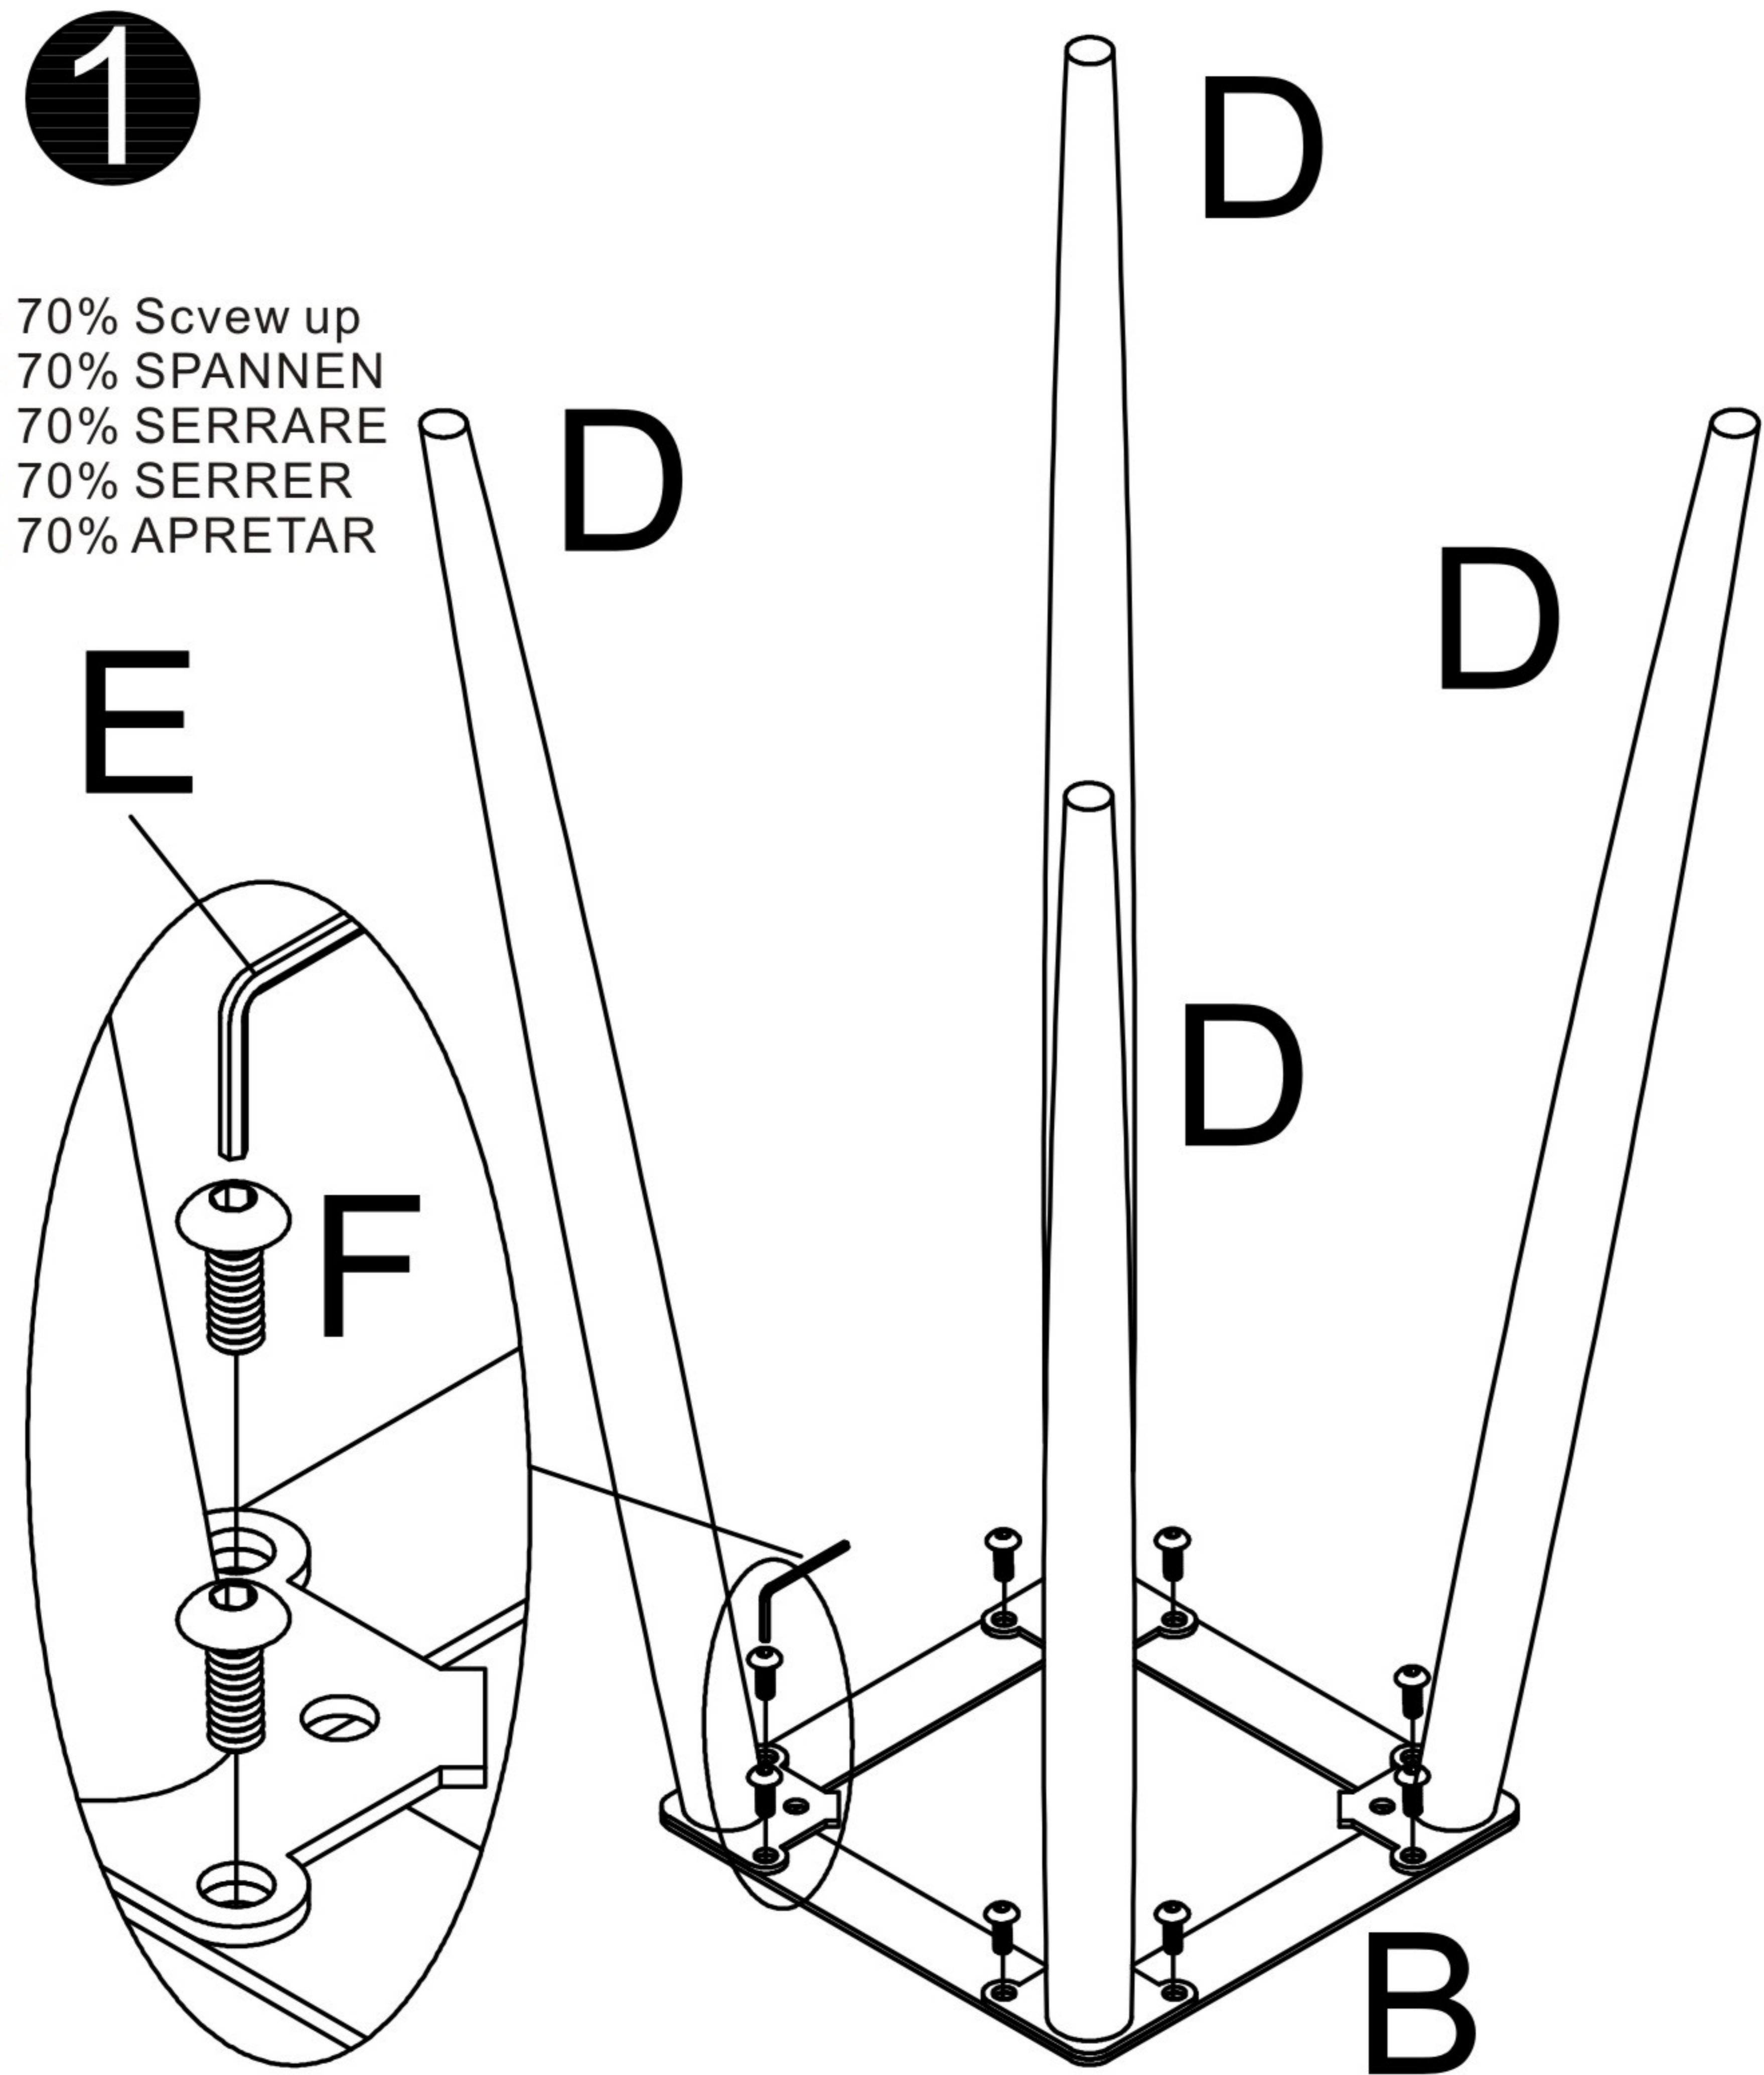

1

EN: 70% Scvew up
 GE: 70% SPANNEN
 IT: 70% SERRARE
 FR: 70% SERRER
 SP: 70% APRETAR

2

3

EN: 100% Scvew up
 GE: 100% SPANNEN
 IT: 100% SERRARE
 FR: 100% SERRER
 SP: 100% APRETAR

4

A	1pcs	B	1pcs	C	1pcs
D	4pcs	E	1pcs	F	6X14mm 12pcs
G	6X25mm 4pcs				