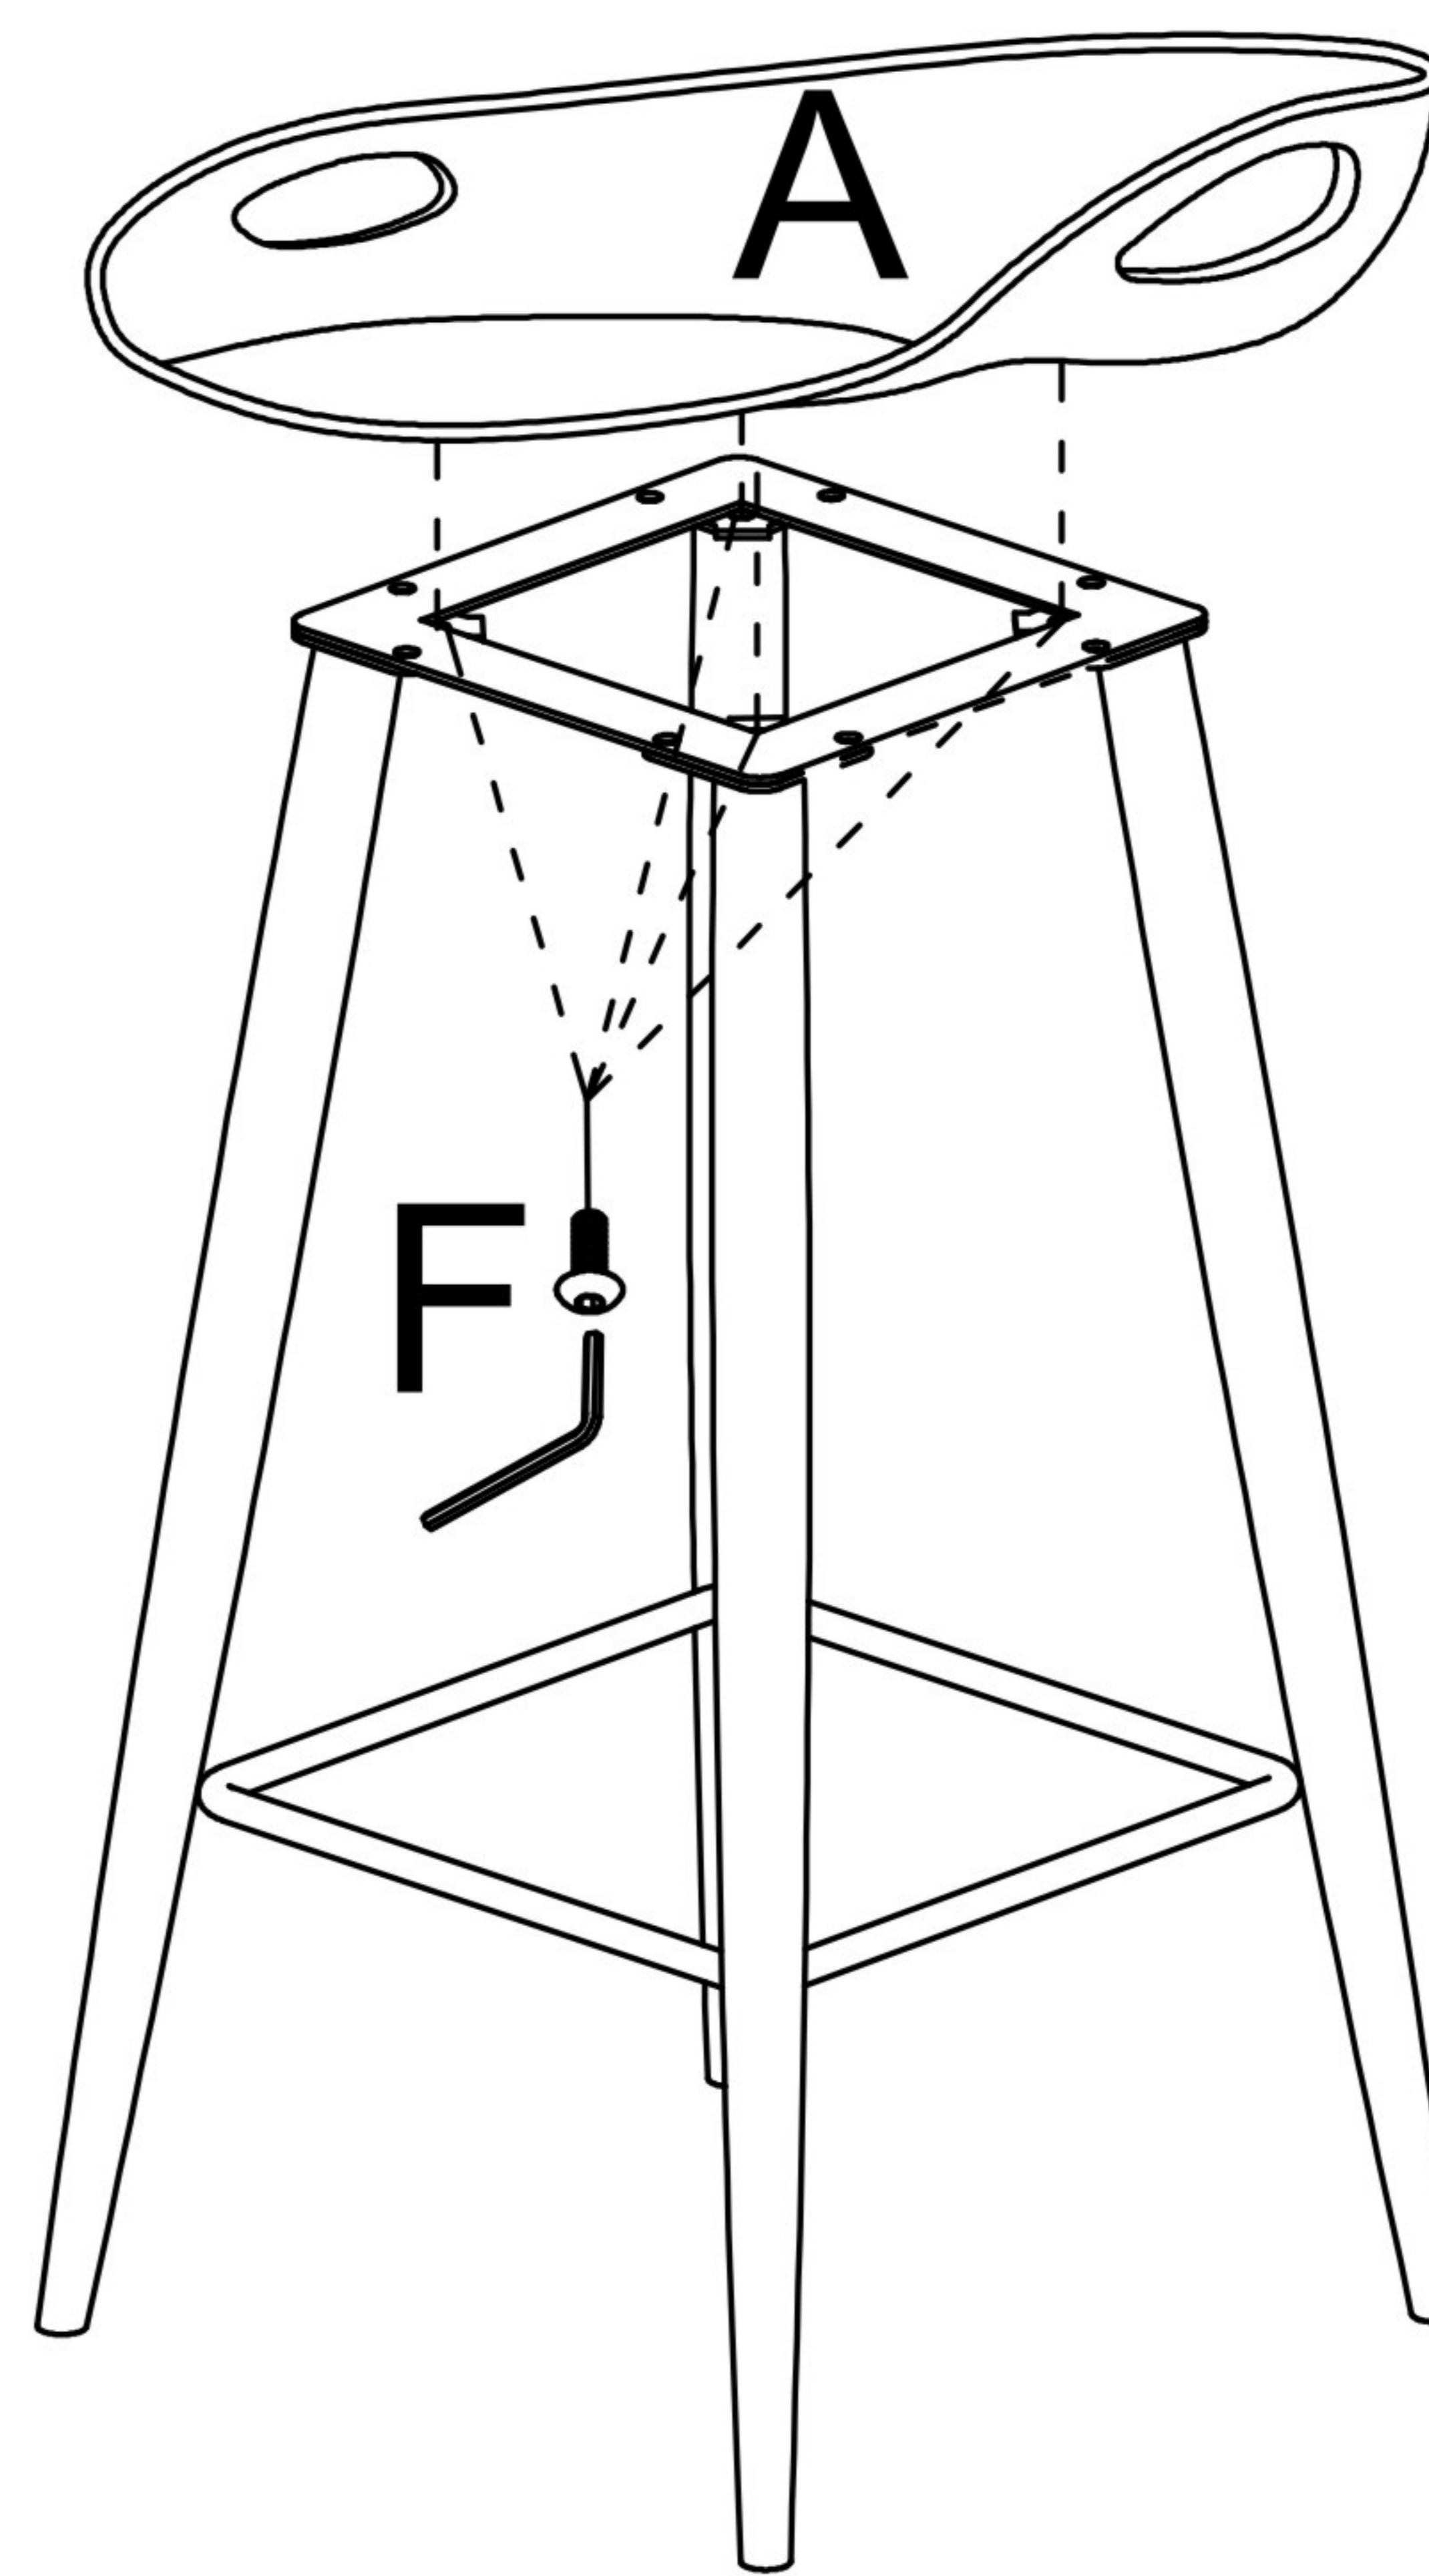

1

EN: 70% Scvew up
 GE: 70% SPANNEN
 IT: 70% SERRARE
 FR: 70% SERRER
 SP: 70% APRETAR

2

3

EN: 100% Scvew up
 GE: 100% SPANNEN
 IT: 100% SERRARE
 FR: 100% SERRER
 SP: 100% APRETAR

4

A	1pcs	B	1pcs	C	1pcs
D	4pcs	E	1pcs	F	6X14mm 12pcs
G	6X25mm 4pcs				