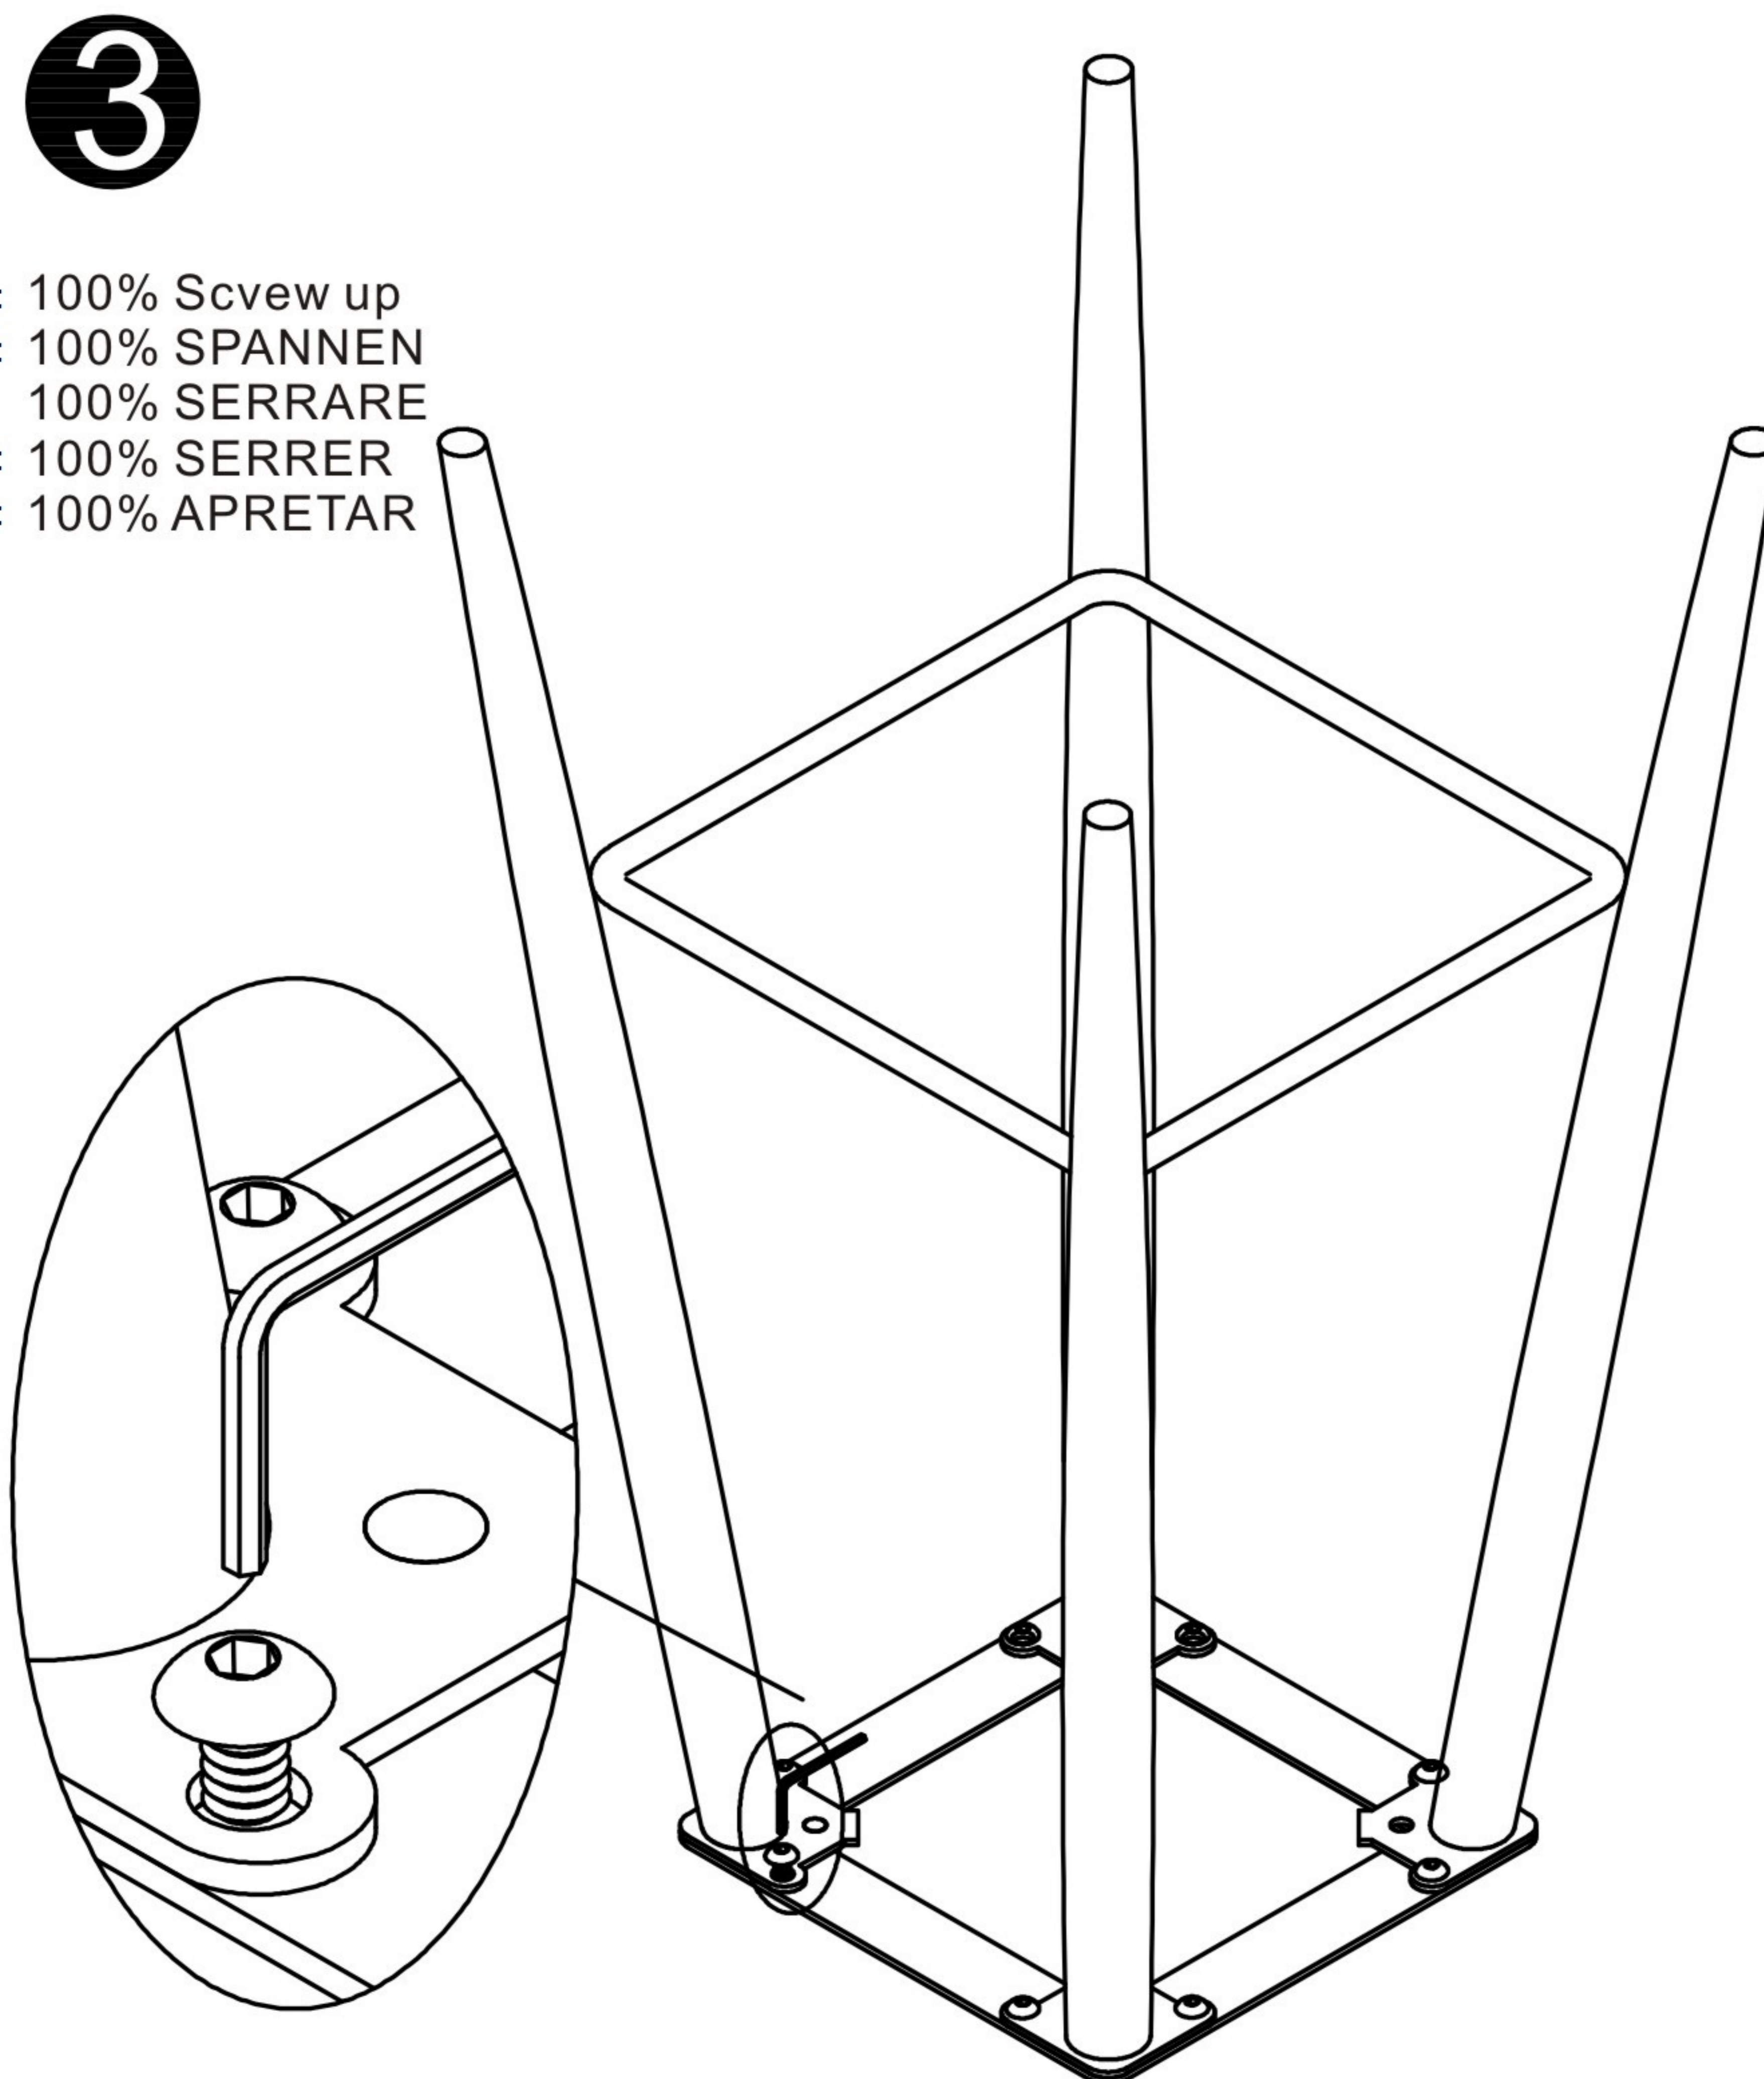

1

EN: 70% Scvew up
 GE: 70% SPANNEN
 IT: 70% SERRARE
 FR: 70% SERRER
 SP: 70% APRETAR

2

3

EN: 100% Scvew up
 GE: 100% SPANNEN
 IT: 100% SERRARE
 FR: 100% SERRER
 SP: 100% APRETAR

4

A	1pcs	B	1pcs	C	1pcs
D	4pcs	E	1pcs	F	6X14mm 12pcs
G	6X25mm 4pcs				