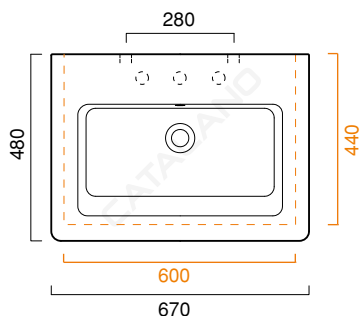

NEW LIGHT 67x48

CATALANO
THE ESSENCE OF CERAMICS

cod. 167LI00

Installazione sospesa, semincasso o su colonna.
It can be installed wall-hung, semi-fitted and on pedestal.
Installation hängend, halbeingebaut oder auf Säule.

cod. 5P67LI00

Portasciugamani in ottone cromato.
Chrome brass towel rail.
Handtuchhalter aus messing verchromt.

cod. 4COPO00

Colonna in ceramica.
Ceramic pedestal.
Keramikstandsäule.

CE EN 14688 - CL20

Tutti i diritti sulla presente scheda appartengono a Ceramica Catalano S.p.A. in via esclusiva. È vietata la copia, la pubblicazione, la distribuzione o la riproduzione (anche parziale), se non autorizzata per iscritto.
All rights in the present form belong exclusively to Ceramica Catalano S.p.A. It is strictly forbidden to copy, publish, distribute or reproduce it (including any partial reproduction), without prior written permission.