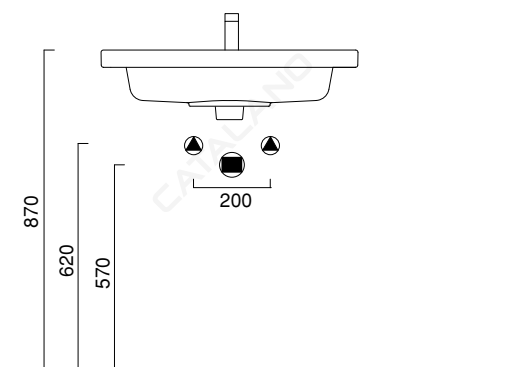

NEW LIGHT 67x48

CATALANO
THE ESSENCE OF CERAMICS

cod. 167LI00

Installazione sospesa, semincasso o su colonna.
It can be installed wall-hung, semi-fitted and on pedestal.
Installation hängend, halbeingebaut oder auf Säule.

cod. 5P67LI00

Portasciugamani in ottone cromato.
Chrome brass towel rail.
Handtuchhalter aus messing verchromt.

cod. 4COPO00

Colonna in ceramica.
Ceramic pedestal.
Keramikstandsäule.

CE EN 14688 - CL20

Tutti i diritti sulla presente scheda appartengono a Ceramica Catalano S.p.A. in via esclusiva. È vietata la copia, la pubblicazione, la distribuzione o la riproduzione (anche parziale), se non autorizzata per iscritto.
All rights in the present form belong exclusively to Ceramica Catalano S.p.A. It is strictly forbidden to copy, publish, distribute or reproduce it (including any partial reproduction), without prior written permission.