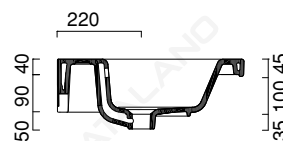

NEW LIGHT 67x48

CATALANO
THE ESSENCE OF CERAMICS

cod. 167LI00

Installazione sospesa, semincasso o su colonna.
It can be installed wall-hung, semi-fitted and on pedestal.
Installation hängend, halbeingebaut oder auf Säule.

cod. 5P67LI00

Portasciugamani in ottone cromato.
Chrome brass towel rail.
Handtuchhalter aus messing verchromt.

cod. 4COPO00

Colonna in ceramica.
Ceramic pedestal.
Keramikstandsäule.

CE EN 14688 - CL20

Tutti i diritti sulla presente scheda appartengono a Ceramica Catalano S.p.A. in via esclusiva. È vietata la copia, la pubblicazione, la distribuzione o la riproduzione (anche parziale), se non autorizzata per iscritto.
All rights in the present form belong exclusively to Ceramica Catalano S.p.A. It is strictly forbidden to copy, publish, distribute or reproduce it (including any partial reproduction), without prior written permission.