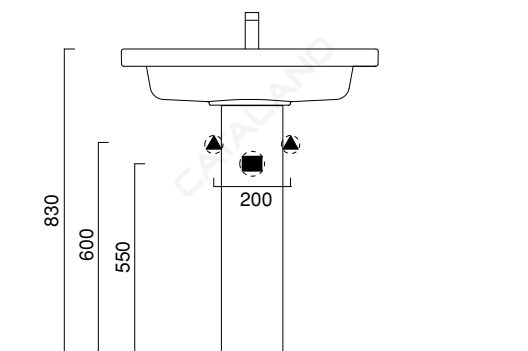

NEW LIGHT 67x48

CATALANO
THE ESSENCE OF CERAMICS

cod. 167LI00

Installazione sospesa, semincasso o su colonna.
It can be installed wall-hung, semi-fitted and on pedestal.
Installation hängend, halbeingebaut oder auf Säule.

cod. 5P67LI00

Portasciugamani in ottone cromato.
Chrome brass towel rail.
Handtuchhalter aus messing verchromt.

cod. 4COPO00

Colonna in ceramica.
Ceramic pedestal.
Keramikstandsäule.

CE EN 14688 - CL20

Tutti i diritti sulla presente scheda appartengono a Ceramica Catalano S.p.A. in via esclusiva. È vietata la copia, la pubblicazione, la distribuzione o la riproduzione (anche parziale), se non autorizzata per iscritto.
All rights in the present form belong exclusively to Ceramica Catalano S.p.A. It is strictly forbidden to copy, publish, distribute or reproduce it (including any partial reproduction), without prior written permission.