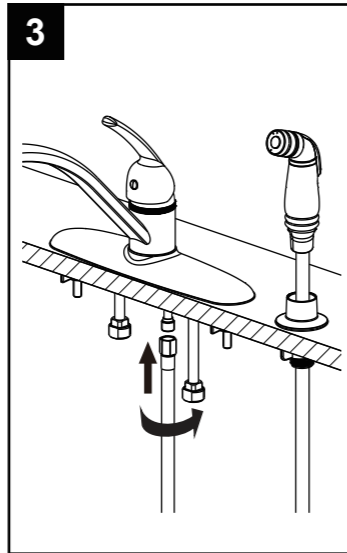

### CONSIGNES DE SÉCURITÉ

- Si vous posez le robinet par brasage, il est essentiel de retirer les sièges, les cartouches et les rondelles avant d'appliquer la flamme, faute de quoi la garantie sur ces pièces sera annulée.
- Couvrez le drain pour ne pas perdre des pièces.
- 0°C~55°C.

### CONSEJOS DE SEGURIDAD

- En el caso de utilizar soldadura para instalar el grifo, remueva los asientos, cartuchos y arandelas antes de usar la llama. De lo contrario, se anulará la garantía para esos componentes.
- Tape la boca del desagüe para prevenir la pérdida de piezas pequeñas.
- 0°C~55°C.

Put the faucet into the mounting holes and lock it with screw nut.

Put the spray base into the mounting hole and lock it with screw nut.

Insert sidespray hose into the spray base, and connect the other end of the hose with the faucet.

Install water inlet hoses and tighten with a wrench.

Remove aerator assembly and flush out debris. Reinstall aerator assembly.

Clean the spray.

NO.	Description	Part No.
1	Handle Assembly	52008012CP/AP/HA
2	Scerw & Button	5Y0161200PLO
3	Bonnet	52007904NT
4	Cap	52007905CP/AP/HA
5	Aerator Assembly	5Y0161100CP0
5a	Washer	52006919PL
5b	Aerator	5E0P0023PL
6	Mouting Hardware	5Y0161400PLO
6a	Bolt	53001005ZZ
6b	Nut	52008013PL
7	Spray Assembly	5F0M0093CP/AP/HA7
8	Cartridge	52007908NT