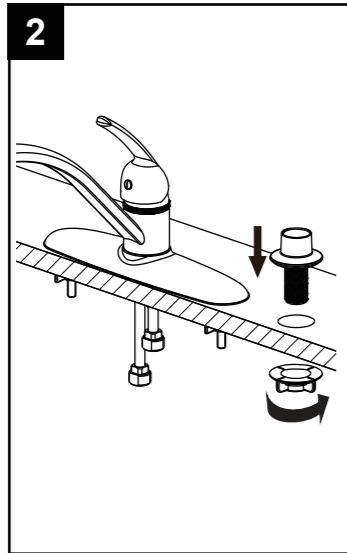

### CONSIGNES DE SÉCURITÉ

- Si vous posez le robinet par brasage, il est essentiel de retirer les sièges, les cartouches et les rondelles avant d'appliquer la flamme, faute de quoi la garantie sur ces pièces sera annulée.
- Couvrez le drain pour ne pas perdre des pièces.
- 0°C~55°C.

Put the faucet into the mounting holes and lock it with screw nut.

Put the spray base into the mounting hole and lock it with screw nut.

Insert sidespray hose into the spray base, and connect the other end of the hose with the faucet.