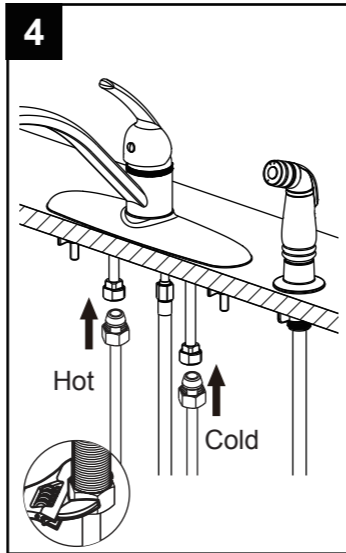

### CONSIGNES DE SÉCURITÉ

- Si vous posez le robinet par brasage, il est essentiel de retirer les sièges, les cartouches et les rondelles avant d'appliquer la flamme, faute de quoi la garantie sur ces pièces sera annulée.
- Couvrez le drain pour ne pas perdre des pièces.
- 0°C~55°C.

### CONSEJOS DE SEGURIDAD

- En el caso de utilizar soldadura para instalar el grifo, remueva los asientos, cartuchos y arandelas antes de usar la llama. De lo contrario, se anulará la garantía para esos componentes.
- Tape la boca del desagüe para prevenir la pérdida de piezas pequeñas.
- 0°C~55°C.

Put the faucet into the mounting holes and lock it with screw nut.

Put the spray base into the mounting hole and lock it with screw nut.

Insert sidespray hose into the spray base, and connect the other end of the hose with the faucet.

Install water inlet hoses and tighten with a wrench.

Remove aerator assembly and flush out debris. Reinstall aerator assembly.

Clean the spray.

NO.	Description	Part No.
1	Handle Assembly	52008012CP/AP/HA
2	Scerw & Button	5Y0161200PLO
3	Bonnet	52007904NT
4	Cap	52007905CP/AP/HA
5	Aerator Assembly	5Y0161100CP0
5a	Washer	52006919PL
5b	Aerator	5E0P0023PL
6	Mouting Hardware	5Y0161400PLO
6a	Bolt	53001005ZZ
6b	Nut	52008013PL
7	Spray Assembly	5F0M0093CP/AP/HA7
8	Cartridge	52007908NT