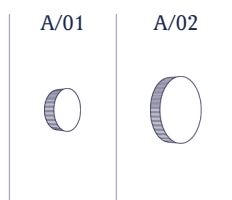

Family / Familia: Helios

bover
barcelona lights

1251 Collier Road,
Suite C
Atlanta, GA 30518
United States

T. +1 (404) 924 2342
info@boverusa.com
www.boverusa.com