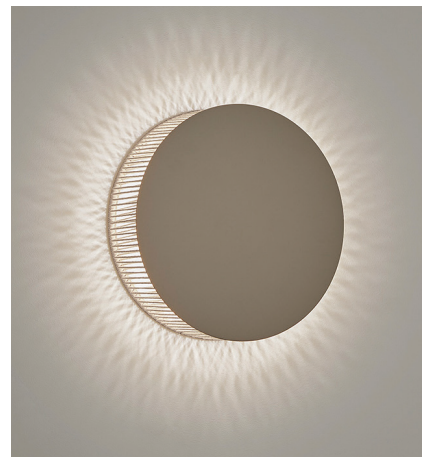

Helios A/01

Design / Diseño:
Gonzalo Milà / 2021

Typology: Wall lamp
Tipología: Aplique

Environment: Indoor
Ambiente: Interior

Technical description / Descripción técnica:

 Net Weight: 5.38 lbs
Peso Neto: 5.38 lbs

 1 Box/Caja
11.02 x 11.02 x 4.72 inches | 0.332 ft³
Gross Weight / Peso bruto: 6.11 lbs

Materials: Aluminum, Iron, Cotton Thread
Materiales: Aluminio, Hierro, Hilo Algodón

Dali/0-10V options: consult
Opciones Dali/0-10V: consultar