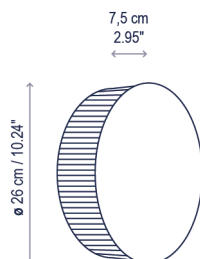

Helios A/01

Design / Diseño:
Gonzalo Milà / 2021

Typology: Wall lamp
Tipología: Aplique

Environment: Indoor
Ambiente: Interior

Technical description / Descripción técnica:

 Net Weight: 5.38 lbs
Peso Neto: 5.38 lbs

 1 Box/Caja
11.02 x 11.02 x 4.72 inches | 0.332 ft³
Gross Weight / Peso bruto: 6.11 lbs

Materials: Aluminum, Iron, Cotton Thread
Materiales: Aluminio, Hierro, Hilo Algodón

Dali/0-10V options: consult
Opciones Dali/0-10V: consultar