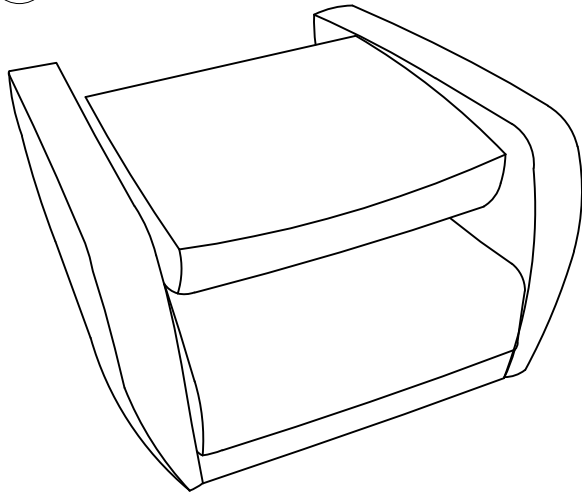

SINGLE SEAT MOUNTING INSTRUCTION  
 INSTRUCTIONS DE MONTAGE POUR SIÈGE UNIQUE  
 ISTRUZIONI DI MONTAGGIO SINGOLI SEDILI

1

2

3

4

5

ACCESSORY ACCESSOIRE ACCESORIOS	A  FOOT PIED DE CANAPE PIE DE SOFA	B  BOLT M6x40 BOULON PERNO	C  BOLT M6x30 BOULON PERNO	D  M8 FLUKE NUT ECROU PAPILLON M8 DADO FARFALLA M8	E  M8 STUD M8 GOUJON M8 STUD
QUANTITY QUANTITE CANTIDAD	4	4	8	2	2