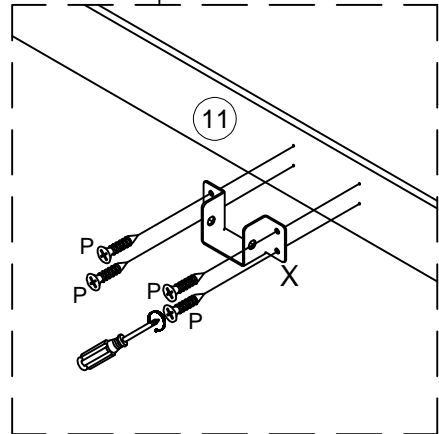

Step/Étape 62