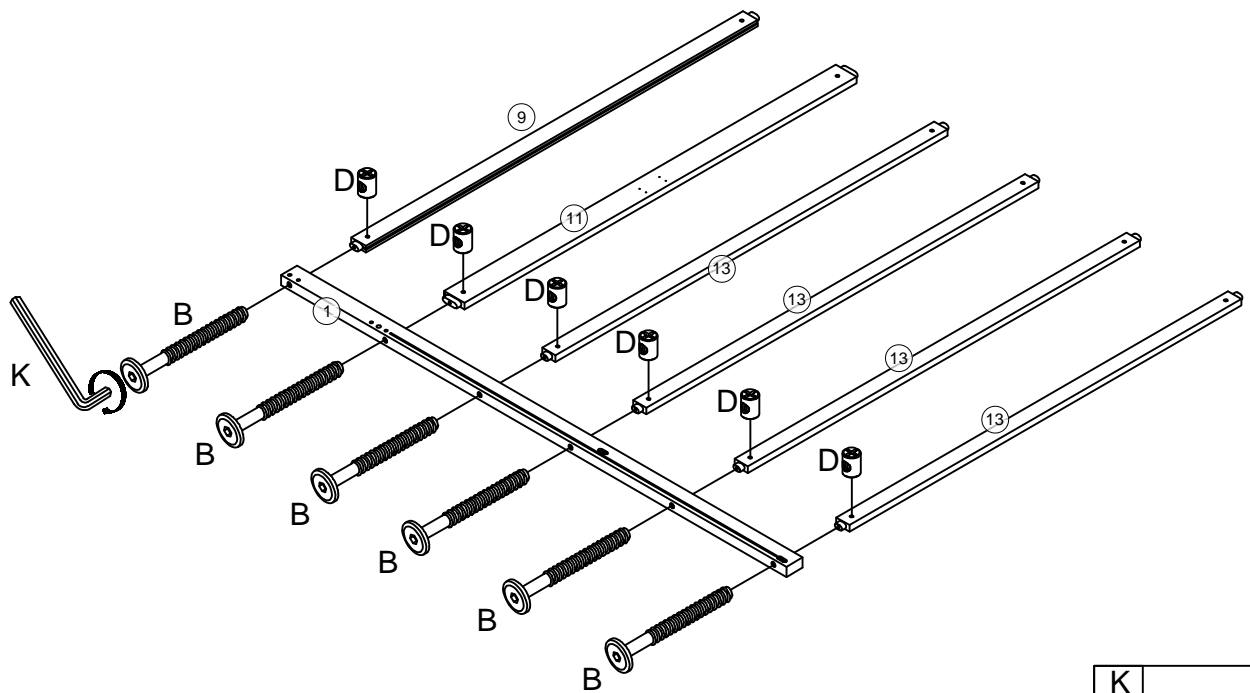

Step/Étape 1