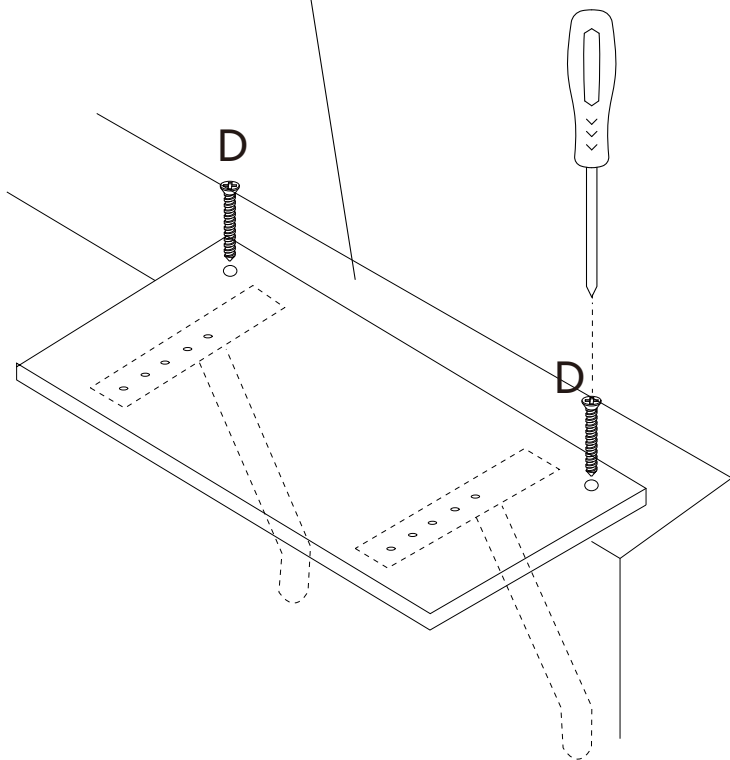

User Manual

(Manual del Usuario)

Hardware List

(Lista de Accesorios)

			 M3x35mm 2SETS (Juegos)
A 1PC(Pieza)	B 1PC(Pieza)	C 1PC(Pieza)	D 2SETS (Juegos)
			 M3x10mm 8PCS (Piezas)
E 4PCS (Piezas)	F 2PCS (Piezas)	G 2PCS (Piezas)	H 8PCS (Piezas)
			
J 1PC(Pieza)			

STEP 1/ Paso 1

			
A 1PC(Pieza)	B 1PC(Pieza)	G 2PCS (Piezas)	H 8PCS (Piezas)

STEP 2/ Paso 2

STEP 3/ Paso 3

STEP 4/ Paso 4

Windowsill
(Borde de la ventana)

STEP 5/ Paso 5

Windowsill
(Borde de la ventana)