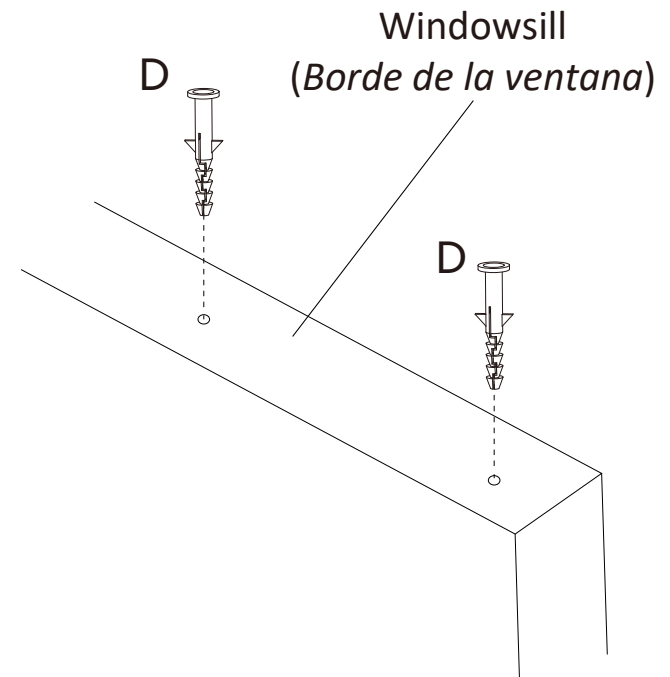

User Manual

(Manual del Usuario)

Hardware List

(Lista de Accesorios)

			 M3x35mm 2SETS (Juegos)
A 1PC(Pieza)	B 1PC(Pieza)	C 1PC(Pieza)	D 2SETS (Juegos)
			 M3x10mm 8PCS (Piezas)
E 4PCS (Piezas)	F 2PCS (Piezas)	G 2PCS (Piezas)	H 8PCS (Piezas)
			
J 1PC(Pieza)			

STEP 1/ Paso 1

			
A 1PC(Pieza)	B 1PC(Pieza)	G 2PCS (Piezas)	H 8PCS (Piezas)

STEP 2/ Paso 2

STEP 3/ Paso 3

STEP 4/ Paso 4

Windowsill
(Borde de la ventana)

STEP 5/ Paso 5

Windowsill
(Borde de la ventana)