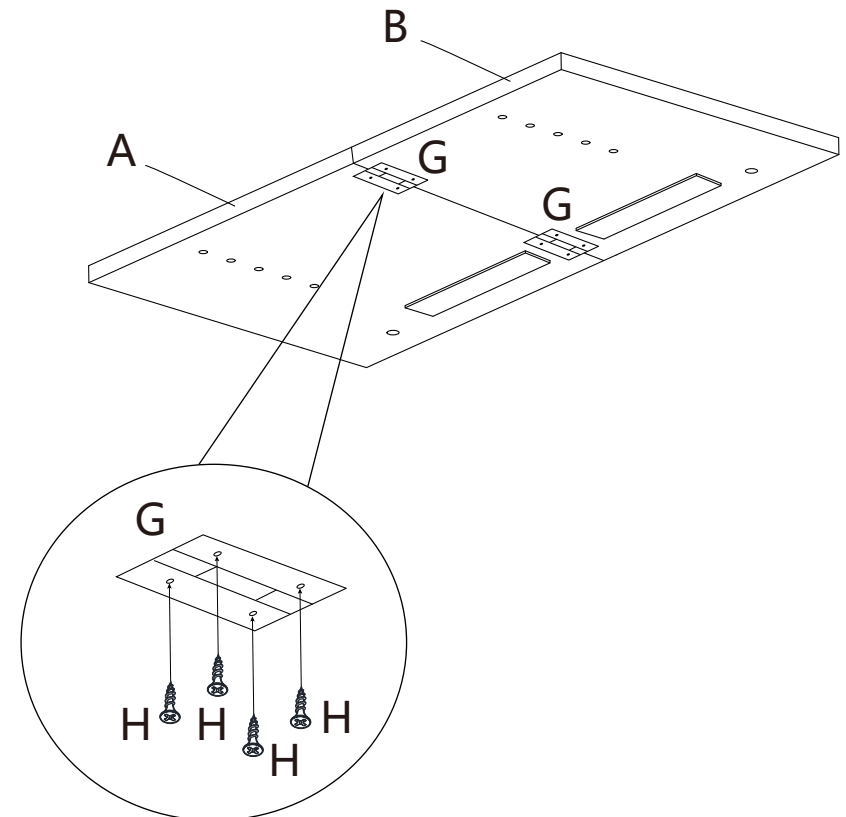

User Manual

(Manual del Usuario)

Hardware List

(Lista de Accesorios)

			 M3x35mm 2SETS (Juegos)
A 1PC(Pieza)	B 1PC(Pieza)	C 1PC(Pieza)	D 2SETS (Juegos)
			 M3x10mm 8PCS (Piezas)
E 4PCS (Piezas)	F 2PCS (Piezas)	G 2PCS (Piezas)	H 8PCS (Piezas)
			
J 1PC(Pieza)			

STEP 1/ Paso 1

			
A 1PC(Pieza)	B 1PC(Pieza)	G 2PCS (Piezas)	H 8PCS (Piezas)

STEP 2/ Paso 2

STEP 3/ Paso 3

STEP 4/ Paso 4

Windowsill
(Borde de la ventana)

STEP 5/ Paso 5

Windowsill
(Borde de la ventana)