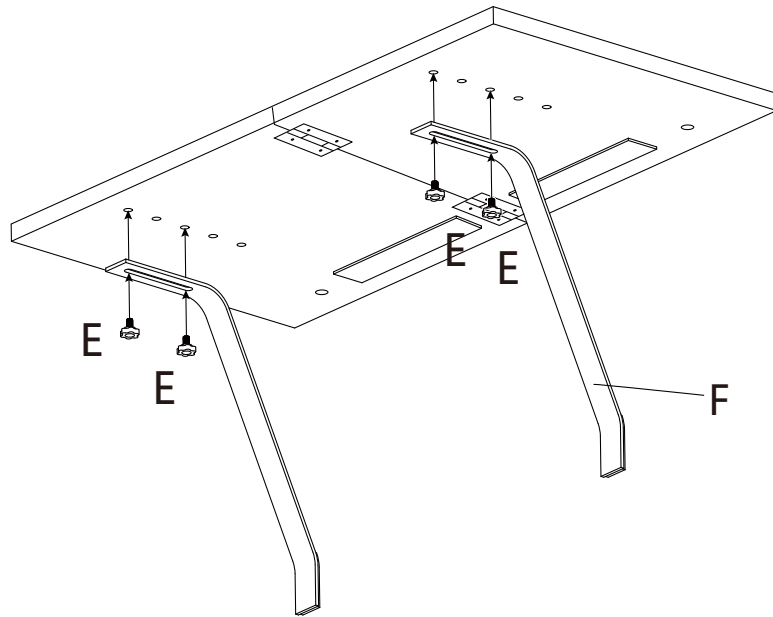

User Manual

(Manual del Usuario)

Hardware List

(Lista de Accesorios)

			 M3x35mm 2SETS (Juegos)
A 1PC(Pieza)	B 1PC(Pieza)	C 1PC(Pieza)	D 2SETS (Juegos)
			 M3x10mm 8PCS (Piezas)
E 4PCS (Piezas)	F 2PCS (Piezas)	G 2PCS (Piezas)	H 8PCS (Piezas)
			
J 1PC(Pieza)			

STEP 1/ Paso 1

			
A 1PC(Pieza)	B 1PC(Pieza)	G 2PCS (Piezas)	H 8PCS (Piezas)

STEP 2/ Paso 2

STEP 3/ Paso 3

STEP 4/ Paso 4

Windowsill
(Borde de la ventana)

STEP 5/ Paso 5

Windowsill
(Borde de la ventana)